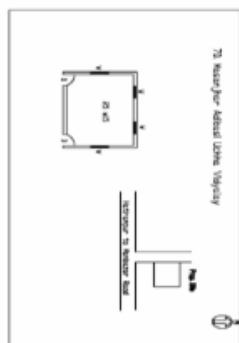

নির্বাচক নিবন্ধন আধিকারিকের স্বাক্ষর

Nazri Naksha

Google Map View

Polling Station Building Front View

Polling Station Front View

Cad View

Key MAP View

1	WB/36/247/288460	নাম : ভজহরি আচার্য পিতার নাম: মধুসূদন আচার্য বাড়ির নং : n0018 বয়স : 56 লিঙ্গ : পুরুষ	ফটো উপলব্ধ	2	WB/36/247/288424	নাম : সুলেখা আচার্য স্বামীর নাম: ভজহরি আচার্য বাড়ির নং : n0018 বয়স : 56 লিঙ্গ : মহিলা	ফটো উপলব্ধ	3	NVP1585470	নাম : কানাইলাল আচার্য পিতার নাম: ভজহরি আচার্য বাড়ির নং : n0018 বয়স : 32 লিঙ্গ : পুরুষ	ফটো উপলব্ধ
4	WB/36/247/288461	নাম : স্বপন আচার্য পিতার নাম: মধুসূদন আচার্য বাড়ির নং : n0018 বয়স : 49 লিঙ্গ : পুরুষ	ফটো উপলব্ধ	5	HWW1565530	নাম : ডলি আচার্য স্বামীর নাম: স্বপন আচার্য বাড়ির নং : n0018 বয়স : 49 লিঙ্গ : মহিলা	ফটো উপলব্ধ	6	NVP1890771	নাম : পূর্ণিমা আচার্য স্বামীর নাম: কানাইলাল আচার্য বাড়ির নং : n0108 বয়স : 27 লিঙ্গ : মহিলা	ফটো উপলব্ধ
7	NVP2005767	নাম : কাকলি আচার্য স্বামীর নাম: সুকান্ত আচার্য বাড়ির নং : এন0018 বয়স : 25 লিঙ্গ : মহিলা	ফটো উপলব্ধ	8	NVP2008217	নাম : সুকান্ত আচার্য পিতার নাম: স্বপন আচার্য বাড়ির নং : এন0018 বয়স : 25 লিঙ্গ : পুরুষ	ফটো উপলব্ধ	9	WB/36/247/294290	নাম : শোভা কর্মকার স্বামীর নাম: বিবেকানন্দ কর্মকার বাড়ির নং : n0042 বয়স : 54 লিঙ্গ : মহিলা	ফটো উপলব্ধ
10	NVP2139129	নাম : রাজু টুডু পিতার নাম: শুকলাল টুডু বাড়ির নং : এন0029 বয়স : 23 লিঙ্গ : পুরুষ	ফটো উপলব্ধ	11	NVP1856087	নাম : সুদীপ টুডু পিতার নাম: শুকলাল টুডু বাড়ির নং : n0403 বয়স : 27 লিঙ্গ : পুরুষ	ফটো উপলব্ধ	12	WB/36/247/288597	নাম : শুকলাল টুডু পিতার নাম: দুর্গা টুডু বাড়ির নং : n0029 বয়স : 71 লিঙ্গ : পুরুষ	ফটো উপলব্ধ
13	HWW1559640	নাম : অঞ্জলী টুডু স্বামীর নাম: শুকলাল টুডু বাড়ির নং : n0029 বয়স : 51 লিঙ্গ : মহিলা	ফটো উপলব্ধ	14	WB/36/247/288174	নাম : আঙ্গুর দে স্বামীর নাম: মদন দে বাড়ির নং : n0025 বয়স : 81 লিঙ্গ : মহিলা	ফটো উপলব্ধ	15	NVP2404382	নাম : আদিত্য প্রসাদ দে পিতার নাম: মদন মোহন দে বাড়ির নং : এন0025 বয়স : 58 লিঙ্গ : পুরুষ	ফটো উপলব্ধ
16	HWW1561778	নাম : উত্তমকুমার দে পিতার নাম: মদনমোহন দে বাড়ির নং : n0025 বয়স : 49 লিঙ্গ : পুরুষ	ফটো উপলব্ধ	17	HWW2418531	নাম : রেখা দে স্বামীর নাম: আদিত্য প্রসাদ দে বাড়ির নং : এন0046 বয়স : 43 লিঙ্গ : মহিলা	ফটো উপলব্ধ	18	NVP1585462	নাম : বনশ্রী দে স্বামীর নাম: স্বপন কুমার দে বাড়ির নং : n0025 বয়স : 30 লিঙ্গ : মহিলা	ফটো উপলব্ধ
19	HWW1560085	নাম : স্বপন কুমার দে পিতার নাম: মদন মোহন দে বাড়ির নং : n0387 বয়স : 46 লিঙ্গ : পুরুষ	ফটো উপলব্ধ	20	WB/36/247/288232	নাম : মানিক পাত্র পিতার নাম: সীতানাথ পাত্র বাড়ির নং : n0001 বয়স : 76 লিঙ্গ : পুরুষ	ফটো উপলব্ধ	21	WB/36/247/288091	নাম : ভবানী পাত্র স্বামীর নাম: মানিক পাত্র বাড়ির নং : n0001 বয়স : 71 লিঙ্গ : মহিলা	ফটো উপলব্ধ
22	HWW1565316	নাম : বিপ্লব পাত্র পিতার নাম: মানিক পাত্র বাড়ির নং : n0001 বয়স : 53 লিঙ্গ : পুরুষ	ফটো উপলব্ধ	23	HWW1565324	নাম : অনিতা পাত্র স্বামীর নাম: বিপ্লব পাত্র বাড়ির নং : n0001 বয়স : 43 লিঙ্গ : মহিলা	ফটো উপলব্ধ	24	HWW1565332	নাম : ভাগ্যধর পাত্র পিতার নাম: মানিক চন্দ্র পাত্র বাড়ির নং : n0001 বয়স : 47 লিঙ্গ : পুরুষ	ফটো উপলব্ধ
25	NVP1201631	নাম : রেবতী পাত্র স্বামীর নাম: ভাগ্যধর পাত্র বাড়ির নং : n0001 বয়স : 38 লিঙ্গ : মহিলা	ফটো উপলব্ধ	26	WB/36/247/288092	নাম : স্নেহলতা পাত্র স্বামীর নাম: সন্তোষ পাত্র বাড়ির নং : n0002 বয়স : 81 লিঙ্গ : মহিলা	ফটো উপলব্ধ	27	WB/36/247/288511	নাম : তাপস পাত্র পিতার নাম: সন্তোষ পাত্র বাড়ির নং : n0002 বয়স : 58 লিঙ্গ : পুরুষ	ফটো উপলব্ধ
28	HWW2259463	নাম : লক্ষী পাত্র স্বামীর নাম: তাপস পাত্র বাড়ির নং : n0002 বয়স : 42 লিঙ্গ : মহিলা	ফটো উপলব্ধ	29	WB/36/247/288577	নাম : নন্দলাল পাত্র পিতার নাম: ত্রিলোচন পাত্র বাড়ির নং : n0002 বয়স : 71 লিঙ্গ : পুরুষ	ফটো উপলব্ধ	30	WB/36/247/288589	নাম : বিপুল পাত্র পিতার নাম: নন্দলাল পাত্র বাড়ির নং : n0002 বয়স : 49 লিঙ্গ : পুরুষ	ফটো উপলব্ধ