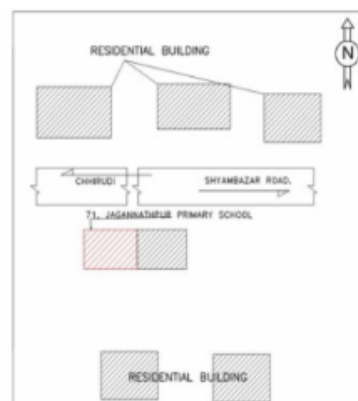

নির্বাচক নিবন্ধন আধিকারিকের স্বাক্ষর

Nazri Naksha

Google Map View

Polling Station Building Front View

Polling Station Front View

Cad View

Key MAP View

বিধানসভা নির্বাচনক্ষেত্রের নং, নাম : 249-রানীবাথ
ভাগ নং, নাম : 1-রতনপুর