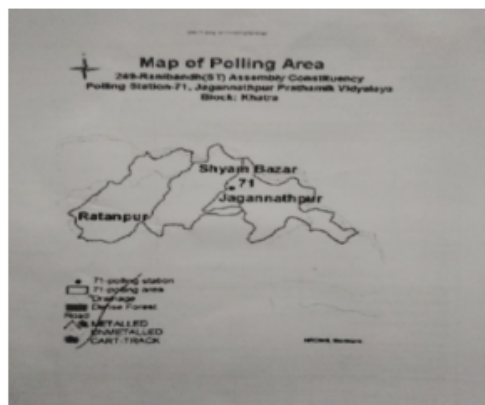

Nazri Naksha