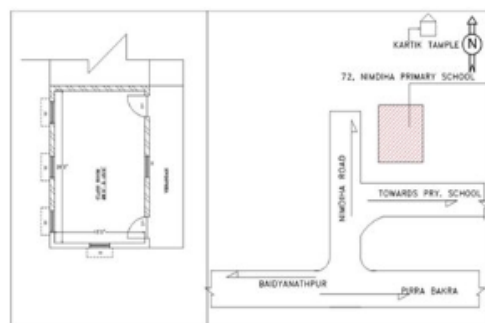

নির্বাচক নিবন্ধন আধিকারিকের স্বাক্ষর

Nazri Naksha

Google Map View

Polling Station Building Front View

Polling Station Front View

Cad View

Key MAP View

1	WB/36/247/564348	নাম : সন্ধ্যা কালিন্দী স্বামীর নাম: নাথু কালিন্দী বাড়ির নং : n0004 বয়স : 65 লিঙ্গ : মহিলা	ফটো উপলব্ধ	2	WB/36/247/564580	নাম : নাথু কালিন্দী পিতার নাম: বিভূতি কালিন্দী বাড়ির নং : n0004 বয়স : 70 লিঙ্গ : পুরুষ	ফটো উপলব্ধ	3	HWW2373348	নাম : সুতপা কালিন্দী স্বামীর নাম: তপন কুমার কালিন্দী বাড়ির নং : n0003 বয়স : 45 লিঙ্গ : মহিলা	ফটো উপলব্ধ
4	WB/36/247/564710	নাম : অরুন কালিন্দী পিতার নাম: ভক্ত কালিন্দী বাড়ির নং : n0003 বয়স : 52 লিঙ্গ : পুরুষ	ফটো উপলব্ধ	5	WB/36/247/564441	নাম : সুবল কালিন্দী পিতার নাম: সদানন্দ কালিন্দী বাড়ির নং : n0001 বয়স : 65 লিঙ্গ : পুরুষ	ফটো উপলব্ধ	6	HWW2373322	নাম : চন্দনা কালিন্দী স্বামীর নাম: গজানন কালিন্দী বাড়ির নং : n0001 বয়স : 47 লিঙ্গ : মহিলা	ফটো উপলব্ধ
7	HWW2612117	নাম : দিলীপ কালিন্দী পিতার নাম: ভক্ত কালিন্দী বাড়ির নং : n0001 বয়স : 37 লিঙ্গ : পুরুষ	ফটো উপলব্ধ	8	HWW1232677	নাম : কবিতা রাণী কালিন্দী স্বামীর নাম: অরুন কুমার কালিন্দী বাড়ির নং : n0001 বয়স : 45 লিঙ্গ : মহিলা	ফটো উপলব্ধ	9	HWW2457265	নাম : উত্তম কালিন্দী পিতার নাম: ভক্ত কালিন্দী বাড়ির নং : n0001 বয়স : 39 লিঙ্গ : পুরুষ	ফটো উপলব্ধ
10	WB/36/247/564275	নাম : নলিতা কালিন্দী স্বামীর নাম: জবর কালিন্দী বাড়ির নং : n0002 বয়স : 65 লিঙ্গ : মহিলা	ফটো উপলব্ধ	11	NVP2135549	নাম : আকাশ কালিন্দী পিতার নাম: গজানন কালিন্দী বাড়ির নং : এন0001 বয়স : 23 লিঙ্গ : পুরুষ	ফটো উপলব্ধ	12	NVP1965292	নাম : অঞ্জনা কালিন্দী স্বামীর নাম: কালাচাঁদ কালিন্দী বাড়ির নং : এন0002 বয়স : 25 লিঙ্গ : মহিলা	ফটো উপলব্ধ
13	NVP2261717	নাম : শ্রীকান্ত কালিন্দী পিতার নাম: তপন কালিন্দী বাড়ির নং : এন0003 বয়স : 22 লিঙ্গ : পুরুষ	ফটো উপলব্ধ	14	NVP2280899	নাম : বিষ্ণুপ্রিয়া কালিন্দী পিতার নাম: গজানন কালিন্দী বাড়ির নং : এন0001 বয়স : 22 লিঙ্গ : মহিলা	ফটো উপলব্ধ	15	NVP2297075	নাম : গজানন কালিন্দী পিতার নাম: সদানন্দ কালিন্দী বাড়ির নং : n0001 বয়স : 47 লিঙ্গ : পুরুষ	ফটো উপলব্ধ
16	HWW2373330	নাম : বুলু কালিন্দী পিতার নাম: জবর কালিন্দী বাড়ির নং : n0002 বয়স : 52 লিঙ্গ : পুরুষ	ফটো উপলব্ধ	17	NVP1749274	নাম : কালাচাঁদ কালিন্দী পিতার নাম: বুলু কালিন্দী বাড়ির নং : n0002 বয়স : 32 লিঙ্গ : পুরুষ	ফটো উপলব্ধ	18	NVP1235324	নাম : লক্ষী কালিন্দী স্বামীর নাম: লাল্টু কালিন্দী বাড়ির নং : n0002 বয়স : 35 লিঙ্গ : মহিলা	ফটো উপলব্ধ
19	WB/36/247/564740	নাম : সাবিত্রী কালিন্দী স্বামীর নাম: ভক্ত কালিন্দী বাড়ির নং : n0003 বয়স : 70 লিঙ্গ : মহিলা	ফটো উপলব্ধ	20	WB/36/247/564443	নাম : তপন কালিন্দী পিতার নাম: ভক্ত কালিন্দী বাড়ির নং : n0003 বয়স : 58 লিঙ্গ : পুরুষ	ফটো উপলব্ধ	21	NVP1778935	নাম : লক্ষী কালিন্দী স্বামীর নাম: উত্তম কালিন্দী বাড়ির নং : n0001 বয়স : 28 লিঙ্গ : মহিলা	ফটো উপলব্ধ
22	NVP2448157	নাম : মৌসুমী কালিন্দী পিতার নাম: গজানন কালিন্দী বাড়ির নং : এন0001 বয়স : 20 লিঙ্গ : মহিলা	ফটো উপলব্ধ	23	NVP1922798	নাম : ফাল্গুন কালিন্দী পিতার নাম: অরুন কালিন্দী বাড়ির নং : n0082 বয়স : 27 লিঙ্গ : পুরুষ	ফটো উপলব্ধ	24	NVP1960996	নাম : বুমা কালিন্দী স্বামীর নাম: দিলীপ কালিন্দী বাড়ির নং : n0001 বয়স : 32 লিঙ্গ : মহিলা	ফটো উপলব্ধ
25	NVP1922863	নাম : স্বরূপ কালিন্দী পিতার নাম: বুলু কালিন্দী বাড়ির নং : n0089 বয়স : 26 লিঙ্গ : পুরুষ	ফটো উপলব্ধ	26	NVP2056141	নাম : কার্তিক কালিন্দী পিতার নাম: অরুন কুমার কালিন্দী বাড়ির নং : n0003 বয়স : 24 লিঙ্গ : পুরুষ	ফটো উপলব্ধ	27	NVP2056224	নাম : মঞ্জু গরাই স্বামীর নাম: লক্ষন গরাই বাড়ির নং : n0006 বয়স : 50 লিঙ্গ : মহিলা	ফটো উপলব্ধ
28	NVP2056232	নাম : লক্ষ্মন গরাই পিতার নাম: পূর্ণ গরাই বাড়ির নং : n0006 বয়স : 55 লিঙ্গ : পুরুষ	ফটো উপলব্ধ	29	NVP1922780	নাম : লাল্টু গরাই পিতার নাম: শিবু গরাই বাড়ির নং : n0081 বয়স : 26 লিঙ্গ : পুরুষ	ফটো উপলব্ধ	30	NVP1778752	নাম : রূপালি গরাই স্বামীর নাম: বিজয় গরাই বাড়ির নং : n0006 বয়স : 28 লিঙ্গ : মহিলা	ফটো উপলব্ধ