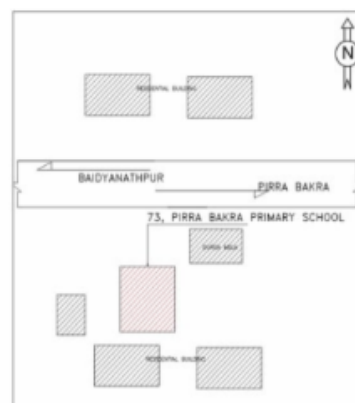

নির্বাচক নিবন্ধন আধিকারিকের স্বাক্ষর

Nazri Naksha

Google Map View

Polling Station Building Front View

Polling Station Front View

Cad View

Key MAP View

বিধানসভা নির্বাচনকেন্দ্রের নং, নাম : 249-রানীবাথ
ভাগ নং, নাম : 1-পিড়ুরাবাকড়া