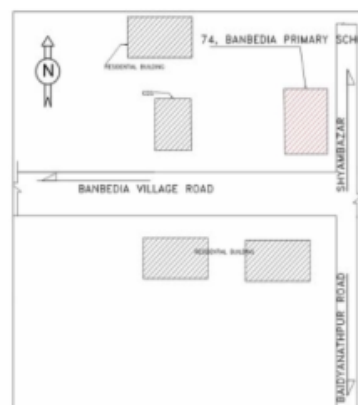

নির্বাচক নিবন্ধন আধিকারিকের স্বাক্ষর

Nazri Naksha

Google Map View

Polling Station Building Front View

Polling Station Front View

Cad View

Key MAP View

1 নাম : স্বপন কর পিতার নাম: বিমল কর বাড়ির নং : n0092 বয়স : 48 লিঙ্গ : পুরুষ	HWW2110989 ফটো উপলব্ধ	2 নাম : মমতা কর স্বামীর নাম: স্বপন কর বাড়ির নং : n0092 বয়স : 46 লিঙ্গ : মহিলা	HWW2110997 ফটো উপলব্ধ	3 নাম : কার্তিক কর পিতার নাম: বিমল কর বাড়ির নং : n0092 বয়স : 31 লিঙ্গ : পুরুষ	NVP1473248 ফটো উপলব্ধ
4 নাম : বুলু কর পিতার নাম: গেনু কর বাড়ির নং : n0097 বয়স : 56 লিঙ্গ : পুরুষ	WB/36/247/555860 ফটো উপলব্ধ	5 নাম : অঞ্জলী কর স্বামীর নাম: বুলু কর বাড়ির নং : n0097 বয়স : 50 লিঙ্গ : মহিলা	WB/36/247/555415 ফটো উপলব্ধ	6 নাম : গুরুপদ কর পিতার নাম: প্রানকৃষ্ণ কর বাড়ির নং : n0098 বয়স : 63 লিঙ্গ : পুরুষ	WB/36/247/555674 ফটো উপলব্ধ
7 নাম : দুর্গামনি কর স্বামীর নাম: গুরুপদ কর বাড়ির নং : n0098 বয়স : 60 লিঙ্গ : মহিলা	HWW2367720 ফটো উপলব্ধ	8 নাম : পিরু কর পিতার নাম: গুরুপদ কর বাড়ির নং : n0098 বয়স : 36 লিঙ্গ : পুরুষ	NVP0314377 ফটো উপলব্ধ	9 নাম : জ্যোৎস্না কর স্বামীর নাম: আকুল কর বাড়ির নং : n0099 বয়স : 60 লিঙ্গ : মহিলা	WB/36/247/555424 ফটো উপলব্ধ
10 নাম : সুশান্ত কর পিতার নাম: আকুল কর বাড়ির নং : n0099 বয়স : 34 লিঙ্গ : পুরুষ	NVP1324177 ফটো উপলব্ধ	11 নাম : খোকন কর পিতার নাম: প্রানকৃষ্ণ কর বাড়ির নং : n0100 বয়স : 73 লিঙ্গ : পুরুষ	NVP2471118 ফটো উপলব্ধ	12 নাম : ভাদুরানী কর স্বামীর নাম: খকন কর বাড়ির নং : n0100 বয়স : 70 লিঙ্গ : মহিলা	WB/36/247/555414 ফটো উপলব্ধ
13 নাম : মানিক কর পিতার নাম: খকন কর বাড়ির নং : n0100 বয়স : 50 লিঙ্গ : পুরুষ	HWW2367704 ফটো উপলব্ধ	14 নাম : মনজুড়া কর স্বামীর নাম: মানিক কর বাড়ির নং : n0100 বয়স : 46 লিঙ্গ : মহিলা	HWW2531952 ফটো উপলব্ধ	15 নাম : জয়দেব কর পিতার নাম: খোকন কর বাড়ির নং : n0100 বয়স : 31 লিঙ্গ : পুরুষ	NVP1586676 ফটো উপলব্ধ
16 নাম : পার্থ কর পিতার নাম: স্বপন কর বাড়ির নং : এন0092 বয়স : 25 লিঙ্গ : পুরুষ	NVP2259760 ফটো উপলব্ধ	17 নাম : অর্পিতা কর স্বামীর নাম: তাপস কর বাড়ির নং : এন00 বয়স : 24 লিঙ্গ : মহিলা	NVP2287068 ফটো উপলব্ধ	18 নাম : তাপস কর পিতার নাম: বুলু কর বাড়ির নং : n0097 বয়স : 26 লিঙ্গ : পুরুষ	NVP1961051 ফটো উপলব্ধ
19 নাম : রীতা কর স্বামীর নাম: সুশান্ত কর বাড়ির নং : n0099 বয়স : 28 লিঙ্গ : মহিলা	NVP1857101 ফটো উপলব্ধ	20 নাম : মধু কর পিতার নাম: স্বপন কর বাড়ির নং : n0092 বয়স : 27 লিঙ্গ : পুরুষ	NVP1890896 ফটো উপলব্ধ	21 নাম : পূর্ণিমা কর স্বামীর নাম: মধু কর বাড়ির নং : এন0092 বয়স : 24 লিঙ্গ : মহিলা	NVP2470888 ফটো উপলব্ধ
22 নাম : বাবলু কর পিতার নাম: মানিক কর বাড়ির নং : এন0100 বয়স : 22 লিঙ্গ : পুরুষ	NVP2259877 ফটো উপলব্ধ	23 নাম : পৌতম কালিন্দী পিতার নাম: সুধীর কালিন্দী বাড়ির নং : n0118 বয়স : 36 লিঙ্গ : পুরুষ	NVP0314518 ফটো উপলব্ধ	24 নাম : রীনা কালিন্দী স্বামীর নাম: জয়দেব কালিন্দী বাড়ির নং : N0121 বয়স : 27 লিঙ্গ : মহিলা	NVP1923317 ফটো উপলব্ধ
25 নাম : উত্তম কালিন্দী পিতার নাম: সুধীর কালিন্দী বাড়ির নং : n0118 বয়স : 28 লিঙ্গ : পুরুষ	NVP1779321 ফটো উপলব্ধ	26 নাম : কার্তিক কালিন্দী পিতার নাম: রামপদ কালিন্দী বাড়ির নং : এন0 বয়স : 33 লিঙ্গ : পুরুষ	NVP1393446 ফটো উপলব্ধ	27 নাম : শিখা কালিন্দী স্বামীর নাম: কার্তিক কালিন্দী বাড়ির নং : এন0117 বয়স : 25 লিঙ্গ : মহিলা	NVP1973148 ফটো উপলব্ধ
28 নাম : জয়ন্তী কালিন্দী স্বামীর নাম: সঞ্জয় কালিন্দী বাড়ির নং : এন0117 বয়স : 24 লিঙ্গ : মহিলা	NVP2166130 ফটো উপলব্ধ	29 নাম : সঞ্জয় কালিন্দী পিতার নাম: রামপদ কালিন্দী বাড়ির নং : n0117 বয়স : 29 লিঙ্গ : পুরুষ	NVP1779198 ফটো উপলব্ধ	30 নাম : গুরুপদ কালিন্দী পিতার নাম: গোপাল কালিন্দী বাড়ির নং : n0116 বয়স : 50 লিঙ্গ : পুরুষ	WB/36/247/555739 ফটো উপলব্ধ