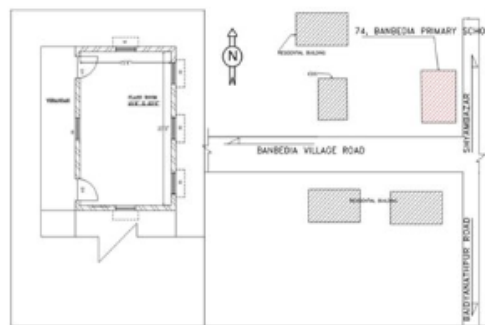

নির্বাচক নিবন্ধন আধিকারিকের স্বাক্ষর

Nazri Naksha

Google Map View

Polling Station Building Front View

Polling Station Front View

Cad View

Key MAP View

1 নাম : স্বপন কর পিতার নাম: বিমল কর বাড়ির নং : n0092 বয়স : 48 লিঙ্গ : পুরুষ	HWW2110989 ফটো উপলব্ধ	2 নাম : মমতা কর স্বামীর নাম: স্বপন কর বাড়ির নং : n0092 বয়স : 46 লিঙ্গ : মহিলা	HWW2110997 ফটো উপলব্ধ	3 নাম : কার্তিক কর পিতার নাম: বিমল কর বাড়ির নং : n0092 বয়স : 31 লিঙ্গ : পুরুষ	NVP1473248 ফটো উপলব্ধ
4 নাম : বুলু কর পিতার নাম: গেনু কর বাড়ির নং : n0097 বয়স : 56 লিঙ্গ : পুরুষ	WB/36/247/555860 ফটো উপলব্ধ	5 নাম : অঞ্জলী কর স্বামীর নাম: বুলু কর বাড়ির নং : n0097 বয়স : 50 লিঙ্গ : মহিলা	WB/36/247/555415 ফটো উপলব্ধ	6 নাম : গুরুপদ কর পিতার নাম: প্রানকৃষ্ণ কর বাড়ির নং : n0098 বয়স : 63 লিঙ্গ : পুরুষ	WB/36/247/555674 ফটো উপলব্ধ
7 নাম : দুর্গামনি কর স্বামীর নাম: গুরুপদ কর বাড়ির নং : n0098 বয়স : 60 লিঙ্গ : মহিলা	HWW2367720 ফটো উপলব্ধ	8 নাম : পিরু কর পিতার নাম: গুরুপদ কর বাড়ির নং : n0098 বয়স : 36 লিঙ্গ : পুরুষ	NVP0314377 ফটো উপলব্ধ	9 নাম : জ্যোৎস্না কর স্বামীর নাম: আকুল কর বাড়ির নং : n0099 বয়স : 60 লিঙ্গ : মহিলা	WB/36/247/555424 ফটো উপলব্ধ
10 নাম : সুশান্ত কর পিতার নাম: আকুল কর বাড়ির নং : n0099 বয়স : 34 লিঙ্গ : পুরুষ	NVP1324177 ফটো উপলব্ধ	11 নাম : খোকন কর পিতার নাম: প্রানকৃষ্ণ কর বাড়ির নং : n0100 বয়স : 73 লিঙ্গ : পুরুষ	NVP2471118 ফটো উপলব্ধ	12 নাম : ভাদুরানী কর স্বামীর নাম: খকন কর বাড়ির নং : n0100 বয়স : 70 লিঙ্গ : মহিলা	WB/36/247/555414 ফটো উপলব্ধ
13 নাম : মানিক কর পিতার নাম: খকন কর বাড়ির নং : n0100 বয়স : 50 লিঙ্গ : পুরুষ	HWW2367704 ফটো উপলব্ধ	14 নাম : মনজুড়া কর স্বামীর নাম: মানিক কর বাড়ির নং : n0100 বয়স : 46 লিঙ্গ : মহিলা	HWW2531952 ফটো উপলব্ধ	15 নাম : জয়দেব কর পিতার নাম: খোকন কর বাড়ির নং : n0100 বয়স : 31 লিঙ্গ : পুরুষ	NVP1586676 ফটো উপলব্ধ
16 নাম : পার্থ কর পিতার নাম: স্বপন কর বাড়ির নং : এন0092 বয়স : 25 লিঙ্গ : পুরুষ	NVP2259760 ফটো উপলব্ধ	17 নাম : অর্পিতা কর স্বামীর নাম: তাপস কর বাড়ির নং : এন00 বয়স : 24 লিঙ্গ : মহিলা	NVP2287068 ফটো উপলব্ধ	18 নাম : তাপস কর পিতার নাম: বুলু কর বাড়ির নং : n0097 বয়স : 26 লিঙ্গ : পুরুষ	NVP1961051 ফটো উপলব্ধ
19 নাম : রীতা কর স্বামীর নাম: সুশান্ত কর বাড়ির নং : n0099 বয়স : 28 লিঙ্গ : মহিলা	NVP1857101 ফটো উপলব্ধ	20 নাম : মধু কর পিতার নাম: স্বপন কর বাড়ির নং : n0092 বয়স : 27 লিঙ্গ : পুরুষ	NVP1890896 ফটো উপলব্ধ	21 নাম : পূর্ণিমা কর স্বামীর নাম: মধু কর বাড়ির নং : এন0092 বয়স : 24 লিঙ্গ : মহিলা	NVP2470888 ফটো উপলব্ধ
22 নাম : বাবলু কর পিতার নাম: মানিক কর বাড়ির নং : এন0100 বয়স : 22 লিঙ্গ : পুরুষ	NVP2259877 ফটো উপলব্ধ	23 নাম : পৌতম কালিন্দী পিতার নাম: সুধীর কালিন্দী বাড়ির নং : n0118 বয়স : 36 লিঙ্গ : পুরুষ	NVP0314518 ফটো উপলব্ধ	24 নাম : রীনা কালিন্দী স্বামীর নাম: জয়দেব কালিন্দী বাড়ির নং : N0121 বয়স : 27 লিঙ্গ : মহিলা	NVP1923317 ফটো উপলব্ধ
25 নাম : উত্তম কালিন্দী পিতার নাম: সুধীর কালিন্দী বাড়ির নং : n0118 বয়স : 28 লিঙ্গ : পুরুষ	NVP1779321 ফটো উপলব্ধ	26 নাম : কার্তিক কালিন্দী পিতার নাম: রামপদ কালিন্দী বাড়ির নং : এন0 বয়স : 33 লিঙ্গ : পুরুষ	NVP1393446 ফটো উপলব্ধ	27 নাম : শিখা কালিন্দী স্বামীর নাম: কার্তিক কালিন্দী বাড়ির নং : এন0117 বয়স : 25 লিঙ্গ : মহিলা	NVP1973148 ফটো উপলব্ধ
28 নাম : জয়ন্তী কালিন্দী স্বামীর নাম: সঞ্জয় কালিন্দী বাড়ির নং : এন0117 বয়স : 24 লিঙ্গ : মহিলা	NVP2166130 ফটো উপলব্ধ	29 নাম : সঞ্জয় কালিন্দী পিতার নাম: রামপদ কালিন্দী বাড়ির নং : n0117 বয়স : 29 লিঙ্গ : পুরুষ	NVP1779198 ফটো উপলব্ধ	30 নাম : গুরুপদ কালিন্দী পিতার নাম: গোপাল কালিন্দী বাড়ির নং : n0116 বয়স : 50 লিঙ্গ : পুরুষ	WB/36/247/555739 ফটো উপলব্ধ