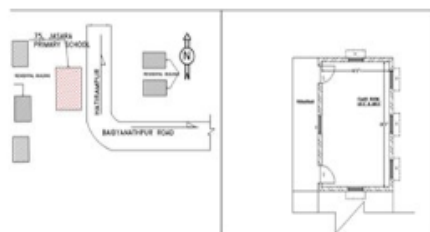

নির্বাচক নিবন্ধন আধিকারিকের স্বাক্ষর

Nazri Naksha

Google Map View

Polling Station Building Front View

Polling Station Front View

Cad View

Key MAP View

1 নাম : তাপস কারক পিতার নাম: সুধীর কারক বাড়ির নং : n0023 বয়স : 52 লিঙ্গ : পুরুষ	HWW2367217 ফটো উপলব্ধ	2 নাম : সীমন্ত কারক পিতার নাম: তাপস কারক বাড়ির নং : n0194 বয়স : 26 লিঙ্গ : পুরুষ	NVP1954478 ফটো উপলব্ধ	3 নাম : অশ্বেষা কারক পিতার নাম: তাপস কারক বাড়ির নং : এন0023 বয়স : 23 লিঙ্গ : মহিলা	NVP2141885 ফটো উপলব্ধ
4 নাম : মামনি কারকুন(পাত্র) স্বামীর নাম: নিতুন পাত্র বাড়ির নং : n0186 বয়স : 27 লিঙ্গ : মহিলা	NVP1923473 ফটো উপলব্ধ	5 নাম : অনন্ত গরাই পিতার নাম: জিতেন গরাই বাড়ির নং : n0182 বয়স : 26 লিঙ্গ : পুরুষ	NVP1923408 ফটো উপলব্ধ	6 নাম : আলোক গরাই পিতার নাম: আনন্দ গরাই বাড়ির নং : n0112 বয়স : 45 লিঙ্গ : পুরুষ	HWW2109957 ফটো উপলব্ধ
7 নাম : শুভেন্দু গরাই পিতার নাম: সাগর গরাই বাড়ির নং : n0184 বয়স : 27 লিঙ্গ : পুরুষ	NVP1923432 ফটো উপলব্ধ	8 নাম : উত্তম গরাই পিতার নাম: বিদ্যাধর গরাই বাড়ির নং : n0190 বয়স : 26 লিঙ্গ : পুরুষ	NVP1955707 ফটো উপলব্ধ	9 নাম : অলপনা গরাই স্বামীর নাম: গুরুপদ গরাই বাড়ির নং : n0170 বয়স : 55 লিঙ্গ : মহিলা	WB/36/247/555827 ফটো উপলব্ধ
10 নাম : বিপ্লব গরাই পিতার নাম: দুলাল চন্দ্র গরাই বাড়ির নং : n0175 বয়স : 27 লিঙ্গ : পুরুষ	NVP1923325 ফটো উপলব্ধ	11 নাম : পূর্ণিমা গরাই স্বামীর নাম: ধনঞ্জয় গরাই বাড়ির নং : n0176 বয়স : 30 লিঙ্গ : মহিলা	NVP1923416 ফটো উপলব্ধ	12 নাম : কৃষ্ণপদ গরাই পিতার নাম: বিনদ গরাই বাড়ির নং : n0108 বয়স : 75 লিঙ্গ : পুরুষ	WB/36/247/555695 ফটো উপলব্ধ
13 নাম : মাধবী গরাই স্বামীর নাম: মধুসূদন গরাই বাড়ির নং : n0107 বয়স : 62 লিঙ্গ : মহিলা	WB/36/247/555288 ফটো উপলব্ধ	14 নাম : চন্দনা গরাই স্বামীর নাম: সঞ্জয় গরাই বাড়ির নং : n0107 বয়স : 37 লিঙ্গ : মহিলা	NVP0311027 ফটো উপলব্ধ	15 নাম : সঞ্জয় গরাই পিতার নাম: মধুসূদন গরাই বাড়ির নং : n0107 বয়স : 39 লিঙ্গ : পুরুষ	NVP0311019 ফটো উপলব্ধ
16 নাম : প্রশান্ত গরাই পিতার নাম: অজিত গরাই বাড়ির নং : n0106 বয়স : 32 লিঙ্গ : পুরুষ	NVP1586874 ফটো উপলব্ধ	17 নাম : উত্তরা গরাই স্বামীর নাম: দুলাল গরাই বাড়ির নং : n0105 বয়স : 44 লিঙ্গ : মহিলা	HWW2366672 ফটো উপলব্ধ	18 নাম : সন্ধ্যা গরাই স্বামীর নাম: অম্বুজ গরাই বাড়ির নং : n0105 বয়স : 34 লিঙ্গ : মহিলা	NVP1473594 ফটো উপলব্ধ
19 নাম : অম্বুজ গরাই পিতার নাম: গোপাল গরাই বাড়ির নং : n0105 বয়স : 45 লিঙ্গ : পুরুষ	HWW2366680 ফটো উপলব্ধ	20 নাম : দুলাল চন্দ্র গরাই পিতার নাম: গোপাল চন্দ্র গরাই বাড়ির নং : n0105 বয়স : 51 লিঙ্গ : পুরুষ	HWW2110062 ফটো উপলব্ধ	21 নাম : লক্ষ্মীরানী গরাই স্বামীর নাম: স্বপন কুমার গরাই বাড়ির নং : n0124 বয়স : 33 লিঙ্গ : মহিলা	NVP1473719 ফটো উপলব্ধ
22 নাম : স্বপন কুমার গরাই পিতার নাম: গুরুপদ গরাই বাড়ির নং : n0124 বয়স : 47 লিঙ্গ : পুরুষ	HWW2110054 ফটো উপলব্ধ	23 নাম : গীতারানী গরাই স্বামীর নাম: গুরুপদ গরাই বাড়ির নং : n0124 বয়স : 70 লিঙ্গ : মহিলা	NVP2293488 ফটো উপলব্ধ	24 নাম : বিদ্যা গরাই পিতার নাম: আলোক গরাই বাড়ির নং : n0123 বয়স : 30 লিঙ্গ : পুরুষ	NVP1586825 ফটো উপলব্ধ
25 নাম : সরস্বতী গরাই স্বামীর নাম: আলোক গরাই বাড়ির নং : n0123 বয়স : 55 লিঙ্গ : মহিলা	WB/36/247/555750 ফটো উপলব্ধ	26 নাম : আলোক গরাই পিতার নাম: রতন গরাই বাড়ির নং : n0123 বয়স : 58 লিঙ্গ : পুরুষ	WB/36/247/555753 ফটো উপলব্ধ	27 নাম : মাধবী গরাই স্বামীর নাম: চিত্ত গরাই বাড়ির নং : n0122 বয়স : 58 লিঙ্গ : মহিলা	WB/36/247/555729 ফটো উপলব্ধ
28 নাম : কার্তিক গরাই পিতার নাম: চিত্তরঞ্জন গরাই বাড়ির নং : n0122 বয়স : 31 লিঙ্গ : পুরুষ	NVP1473461 ফটো উপলব্ধ	29 নাম : গনেশ গরাই পিতার নাম: চিত্তরঞ্জন গরাই বাড়ির নং : n0122 বয়স : 33 লিঙ্গ : পুরুষ	NVP1473479 ফটো উপলব্ধ	30 নাম : চিত্তরঞ্জন গরাই পিতার নাম: রতন গরাই বাড়ির নং : n0122 বয়স : 62 লিঙ্গ : পুরুষ	WB/36/247/555730 ফটো উপলব্ধ