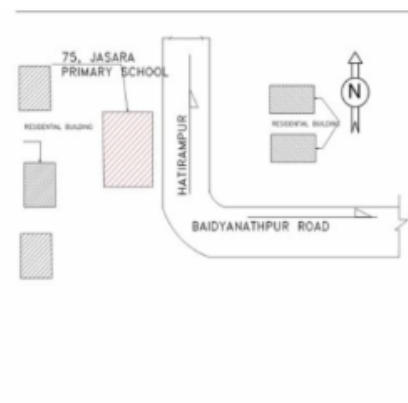

নির্বাচক নিবন্ধন আধিকারিকের স্বাক্ষর

Nazri Naksha

Google Map View

Polling Station Building Front View

Polling Station Front View

Cad View

Key MAP View

1 নাম : তাপস কারক পিতার নাম: সুধীর কারক বাড়ির নং : n0023 বয়স : 52 লিঙ্গ : পুরুষ	HWW2367217 ফটো উপলব্ধ	2 নাম : সীমন্ত কারক পিতার নাম: তাপস কারক বাড়ির নং : n0194 বয়স : 26 লিঙ্গ : পুরুষ	NVP1954478 ফটো উপলব্ধ	3 নাম : অশ্বেষা কারক পিতার নাম: তাপস কারক বাড়ির নং : এন0023 বয়স : 23 লিঙ্গ : মহিলা	NVP2141885 ফটো উপলব্ধ
4 নাম : মামনি কারকুন(পাত্র) স্বামীর নাম: নিতুন পাত্র বাড়ির নং : n0186 বয়স : 27 লিঙ্গ : মহিলা	NVP1923473 ফটো উপলব্ধ	5 নাম : অনন্ত গরাই পিতার নাম: জিতেন গরাই বাড়ির নং : n0182 বয়স : 26 লিঙ্গ : পুরুষ	NVP1923408 ফটো উপলব্ধ	6 নাম : আলোক গরাই পিতার নাম: আনন্দ গরাই বাড়ির নং : n0112 বয়স : 45 লিঙ্গ : পুরুষ	HWW2109957 ফটো উপলব্ধ
7 নাম : শুভেন্দু গরাই পিতার নাম: সাগর গরাই বাড়ির নং : n0184 বয়স : 27 লিঙ্গ : পুরুষ	NVP1923432 ফটো উপলব্ধ	8 নাম : উত্তম গরাই পিতার নাম: বিদ্যাধর গরাই বাড়ির নং : n0190 বয়স : 26 লিঙ্গ : পুরুষ	NVP1955707 ফটো উপলব্ধ	9 নাম : অলপনা গরাই স্বামীর নাম: গুরুপদ গরাই বাড়ির নং : n0170 বয়স : 55 লিঙ্গ : মহিলা	WB/36/247/555827 ফটো উপলব্ধ
10 নাম : বিপ্লব গরাই পিতার নাম: দুলাল চন্দ্র গরাই বাড়ির নং : n0175 বয়স : 27 লিঙ্গ : পুরুষ	NVP1923325 ফটো উপলব্ধ	11 নাম : পূর্ণিমা গরাই স্বামীর নাম: ধনঞ্জয় গরাই বাড়ির নং : n0176 বয়স : 30 লিঙ্গ : মহিলা	NVP1923416 ফটো উপলব্ধ	12 নাম : কৃষ্ণপদ গরাই পিতার নাম: বিনদ গরাই বাড়ির নং : n0108 বয়স : 75 লিঙ্গ : পুরুষ	WB/36/247/555695 ফটো উপলব্ধ
13 নাম : মাধবী গরাই স্বামীর নাম: মধুসূদন গরাই বাড়ির নং : n0107 বয়স : 62 লিঙ্গ : মহিলা	WB/36/247/555288 ফটো উপলব্ধ	14 নাম : চন্দনা গরাই স্বামীর নাম: সঞ্জয় গরাই বাড়ির নং : n0107 বয়স : 37 লিঙ্গ : মহিলা	NVP0311027 ফটো উপলব্ধ	15 নাম : সঞ্জয় গরাই পিতার নাম: মধুসূদন গরাই বাড়ির নং : n0107 বয়স : 39 লিঙ্গ : পুরুষ	NVP0311019 ফটো উপলব্ধ
16 নাম : প্রশান্ত গরাই পিতার নাম: অজিত গরাই বাড়ির নং : n0106 বয়স : 32 লিঙ্গ : পুরুষ	NVP1586874 ফটো উপলব্ধ	17 নাম : উত্তরা গরাই স্বামীর নাম: দুলাল গরাই বাড়ির নং : n0105 বয়স : 44 লিঙ্গ : মহিলা	HWW2366672 ফটো উপলব্ধ	18 নাম : সন্ধ্যা গরাই স্বামীর নাম: অম্বুজ গরাই বাড়ির নং : n0105 বয়স : 34 লিঙ্গ : মহিলা	NVP1473594 ফটো উপলব্ধ
19 নাম : অম্বুজ গরাই পিতার নাম: গোপাল গরাই বাড়ির নং : n0105 বয়স : 45 লিঙ্গ : পুরুষ	HWW2366680 ফটো উপলব্ধ	20 নাম : দুলাল চন্দ্র গরাই পিতার নাম: গোপাল চন্দ্র গরাই বাড়ির নং : n0105 বয়স : 51 লিঙ্গ : পুরুষ	HWW2110062 ফটো উপলব্ধ	21 নাম : লক্ষ্মীরানী গরাই স্বামীর নাম: স্বপন কুমার গরাই বাড়ির নং : n0124 বয়স : 33 লিঙ্গ : মহিলা	NVP1473719 ফটো উপলব্ধ
22 নাম : স্বপন কুমার গরাই পিতার নাম: গুরুপদ গরাই বাড়ির নং : n0124 বয়স : 47 লিঙ্গ : পুরুষ	HWW2110054 ফটো উপলব্ধ	23 নাম : গীতারানী গরাই স্বামীর নাম: গুরুপদ গরাই বাড়ির নং : n0124 বয়স : 70 লিঙ্গ : মহিলা	NVP2293488 ফটো উপলব্ধ	24 নাম : বিদ্যা গরাই পিতার নাম: আলোক গরাই বাড়ির নং : n0123 বয়স : 30 লিঙ্গ : পুরুষ	NVP1586825 ফটো উপলব্ধ
25 নাম : সরস্বতী গরাই স্বামীর নাম: আলোক গরাই বাড়ির নং : n0123 বয়স : 55 লিঙ্গ : মহিলা	WB/36/247/555750 ফটো উপলব্ধ	26 নাম : আলোক গরাই পিতার নাম: রতন গরাই বাড়ির নং : n0123 বয়স : 58 লিঙ্গ : পুরুষ	WB/36/247/555753 ফটো উপলব্ধ	27 নাম : মাধবী গরাই স্বামীর নাম: চিত্ত গরাই বাড়ির নং : n0122 বয়স : 58 লিঙ্গ : মহিলা	WB/36/247/555729 ফটো উপলব্ধ
28 নাম : কার্তিক গরাই পিতার নাম: চিত্তরঞ্জন গরাই বাড়ির নং : n0122 বয়স : 31 লিঙ্গ : পুরুষ	NVP1473461 ফটো উপলব্ধ	29 নাম : গনেশ গরাই পিতার নাম: চিত্তরঞ্জন গরাই বাড়ির নং : n0122 বয়স : 33 লিঙ্গ : পুরুষ	NVP1473479 ফটো উপলব্ধ	30 নাম : চিত্তরঞ্জন গরাই পিতার নাম: রতন গরাই বাড়ির নং : n0122 বয়স : 62 লিঙ্গ : পুরুষ	WB/36/247/555730 ফটো উপলব্ধ