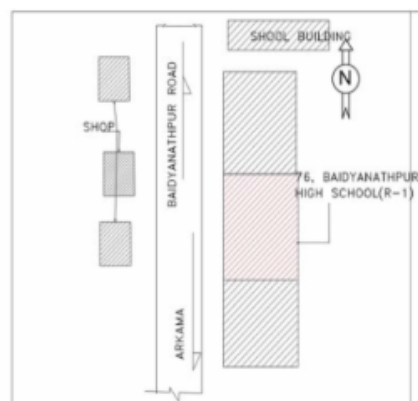

নির্বাচক নিবন্ধন আধিকারিকের স্বাক্ষর

Nazri Naksha

Google Map View

Polling Station Building Front View

Polling Station Front View

Cad View

Key MAP View

1 নাম : প্রশান্ত কুস্তকার পিতার নাম: সুনীল কুস্তকার বাড়ির নং : এন0048 বয়স : 23 লিঙ্গ : পুরুষ	NVP2274355 ফটো উপলব্ধ	2 নাম : মল্লিকা কুস্তকার স্বামীর নাম: আশিষ কুস্তকার বাড়ির নং : এন000 বয়স : 22 লিঙ্গ : মহিলা	NVP2283893 ফটো উপলব্ধ	3 নাম : রমেশ কুস্তকার পিতার নাম: মারিরাং কুস্তকার বাড়ির নং : এন0039 বয়স : 21 লিঙ্গ : পুরুষ	NVP2341873 ফটো উপলব্ধ
4 নাম : সোমা কুস্তকার পাল স্বামীর নাম: নয়ন কুস্তকার বাড়ির নং : N0037 বয়স : 26 লিঙ্গ : মহিলা	NVP2056828 ফটো উপলব্ধ	5 নাম : পৌতম কুস্তকার মায়ের নাম: ছবিরানী কুস্তকার বাড়ির নং : n0029 বয়স : 36 লিঙ্গ : পুরুষ	NVP1779552 ফটো উপলব্ধ	6 নাম : রাজ কুস্তকার মায়ের নাম: ছবিরানী কুস্তকার বাড়ির নং : n0029 বয়স : 32 লিঙ্গ : পুরুষ	NVP1779545 ফটো উপলব্ধ
7 নাম : উজ্জল কুস্তকার পিতার নাম: নিত্যানন্দ কুস্তকার বাড়ির নং : n0037 বয়স : 29 লিঙ্গ : পুরুষ	NVP1779503 ফটো উপলব্ধ	8 নাম : অঞ্জলী কুস্তকার স্বামীর নাম: মহাদেব কুস্তকার বাড়ির নং : n0093 বয়স : 45 লিঙ্গ : মহিলা	HWW1234244 ফটো উপলব্ধ	9 নাম : মহাদেব কুস্তকার পিতার নাম: গোলক কুস্তকার বাড়ির নং : n0093 বয়স : 48 লিঙ্গ : পুরুষ	HWW1233865 ফটো উপলব্ধ
10 নাম : অনিল কুস্তকার পিতার নাম: কাদন কুস্তকার বাড়ির নং : n0084 বয়স : 54 লিঙ্গ : পুরুষ	HWW1553767 ফটো উপলব্ধ	11 নাম : আশিষ কুস্তকার পিতার নাম: রবিলোচন কুস্তকার বাড়ির নং : n0048 বয়স : 31 লিঙ্গ : পুরুষ	NVP1474063 ফটো উপলব্ধ	12 নাম : মৃদুলা কুস্তকার স্বামীর নাম: কালবরন কুস্তকার বাড়ির নং : n0039 বয়স : 50 লিঙ্গ : মহিলা	WB/36/247/558468 ফটো উপলব্ধ
13 নাম : তনুশ্রী কুস্তকার স্বামীর নাম: আলোক কুস্তকার বাড়ির নং : n0048 বয়স : 36 লিঙ্গ : মহিলা	HWW2611481 ফটো উপলব্ধ	14 নাম : আলোক কুস্তকার পিতার নাম: রবিলোচন কুস্তকার বাড়ির নং : n0048 বয়স : 39 লিঙ্গ : পুরুষ	HWW2611473 ফটো উপলব্ধ	15 নাম : লক্ষ্মী কুস্তকার স্বামীর নাম: সুনীল কুস্তকার বাড়ির নং : n0048 বয়স : 45 লিঙ্গ : মহিলা	HWW2112050 ফটো উপলব্ধ
16 নাম : কবিতা কুস্তকার স্বামীর নাম: সুধা কুস্তকার বাড়ির নং : n0027 বয়স : 42 লিঙ্গ : মহিলা	NVP0319897 ফটো উপলব্ধ	17 নাম : সুধাকর কুস্তকার মায়ের নাম: তুষ্টবালা কুস্তকার বাড়ির নং : n0027 বয়স : 49 লিঙ্গ : পুরুষ	NVP0319889 ফটো উপলব্ধ	18 নাম : সাধনা কুস্তকার স্বামীর নাম: চিত্ত কুস্তকার বাড়ির নং : n0027 বয়স : 56 লিঙ্গ : মহিলা	WB/36/247/558120 ফটো উপলব্ধ
19 নাম : বাপী কুস্তকার পিতার নাম: দ্বিজপদ কুস্তকার বাড়ির নং : n0027 বয়স : 30 লিঙ্গ : পুরুষ	NVP1587401 ফটো উপলব্ধ	20 নাম : ময়না কুস্তকার পিতার নাম: দ্বিজপদ কুস্তকার বাড়ির নং : n0027 বয়স : 35 লিঙ্গ : মহিলা	NVP1474089 ফটো উপলব্ধ	21 নাম : বালিকা কুস্তকার স্বামীর নাম: দ্বিজপদ কুস্তকার বাড়ির নং : n0027 বয়স : 54 লিঙ্গ : মহিলা	HWW1232834 ফটো উপলব্ধ
22 নাম : দ্বিজপদ কুস্তকার পিতার নাম: বিভূতি কুস্তকার বাড়ির নং : n0027 বয়স : 58 লিঙ্গ : পুরুষ	HWW1232727 ফটো উপলব্ধ	23 নাম : আবির কুস্তকার পিতার নাম: সুধাকর কুস্তকার বাড়ির নং : এন0027 বয়স : 21 লিঙ্গ : পুরুষ	NVP2454262 ফটো উপলব্ধ	24 নাম : নয়ন কুস্তকার পিতার নাম: পরিমল কুস্তকার বাড়ির নং : n0037 বয়স : 32 লিঙ্গ : পুরুষ	NVP1393651 ফটো উপলব্ধ
25 নাম : নিত্যানন্দ কুস্তকার পিতার নাম: ত্রিলোচন কুস্তকার বাড়ির নং : n0037 বয়স : 52 লিঙ্গ : পুরুষ	WB/36/247/558655 ফটো উপলব্ধ	26 নাম : চম্পা কুস্তকার স্বামীর নাম: নিত্যানন্দ কুস্তকার বাড়ির নং : n0037 বয়স : 45 লিঙ্গ : মহিলা	HWW1232628 ফটো উপলব্ধ	27 নাম : অজিত কুস্তকার পিতার নাম: যাদব কুস্তকার বাড়ির নং : n0038 বয়স : 70 লিঙ্গ : পুরুষ	NVP2460871 ফটো উপলব্ধ
28 নাম : মায়ী কুস্তকার স্বামীর নাম: অজিত কুস্তকার বাড়ির নং : n0038 বয়স : 54 লিঙ্গ : মহিলা	WB/36/247/558751 ফটো উপলব্ধ	29 নাম : কনিসেন কুস্তকার পিতার নাম: যাদব কুস্তকার বাড়ির নং : n0038 বয়স : 51 লিঙ্গ : পুরুষ	WB/36/247/558741 ফটো উপলব্ধ	30 নাম : সুসারী কুস্তকার স্বামীর নাম: কনিসেন কুস্তকার বাড়ির নং : n0038 বয়স : 50 লিঙ্গ : মহিলা	HWW1234491 ফটো উপলব্ধ