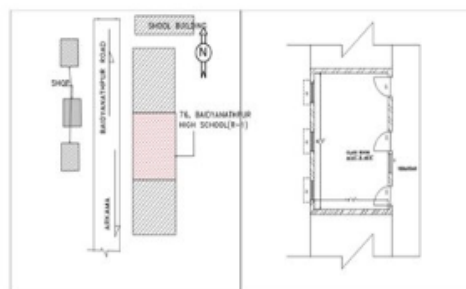

নির্বাচক নিবন্ধন আধিকারিকের স্বাক্ষর

Nazri Naksha

Google Map View

Polling Station Building Front View

Polling Station Front View

Cad View

Key MAP View

1 নাম : প্রশান্ত কুস্তকার পিতার নাম: সুনীল কুস্তকার বাড়ির নং : এন0048 বয়স : 23 লিঙ্গ : পুরুষ	NVP2274355 ফটো উপলব্ধ	2 নাম : মল্লিকা কুস্তকার স্বামীর নাম: আশিষ কুস্তকার বাড়ির নং : এন000 বয়স : 22 লিঙ্গ : মহিলা	NVP2283893 ফটো উপলব্ধ	3 নাম : রমেশ কুস্তকার পিতার নাম: মারিরাং কুস্তকার বাড়ির নং : এন0039 বয়স : 21 লিঙ্গ : পুরুষ	NVP2341873 ফটো উপলব্ধ
4 নাম : সোমা কুস্তকার পাল স্বামীর নাম: নয়ন কুস্তকার বাড়ির নং : N0037 বয়স : 26 লিঙ্গ : মহিলা	NVP2056828 ফটো উপলব্ধ	5 নাম : পৌতম কুস্তকার মায়ের নাম: ছবিরানী কুস্তকার বাড়ির নং : n0029 বয়স : 36 লিঙ্গ : পুরুষ	NVP1779552 ফটো উপলব্ধ	6 নাম : রাজ কুস্তকার মায়ের নাম: ছবিরানী কুস্তকার বাড়ির নং : n0029 বয়স : 32 লিঙ্গ : পুরুষ	NVP1779545 ফটো উপলব্ধ
7 নাম : উজ্জল কুস্তকার পিতার নাম: নিত্যানন্দ কুস্তকার বাড়ির নং : n0037 বয়স : 29 লিঙ্গ : পুরুষ	NVP1779503 ফটো উপলব্ধ	8 নাম : অঞ্জলী কুস্তকার স্বামীর নাম: মহাদেব কুস্তকার বাড়ির নং : n0093 বয়স : 45 লিঙ্গ : মহিলা	HWW1234244 ফটো উপলব্ধ	9 নাম : মহাদেব কুস্তকার পিতার নাম: গোলক কুস্তকার বাড়ির নং : n0093 বয়স : 48 লিঙ্গ : পুরুষ	HWW1233865 ফটো উপলব্ধ
10 নাম : অনিল কুস্তকার পিতার নাম: কাদন কুস্তকার বাড়ির নং : n0084 বয়স : 54 লিঙ্গ : পুরুষ	HWW1553767 ফটো উপলব্ধ	11 নাম : আশিষ কুস্তকার পিতার নাম: রবিলোচন কুস্তকার বাড়ির নং : n0048 বয়স : 31 লিঙ্গ : পুরুষ	NVP1474063 ফটো উপলব্ধ	12 নাম : মৃদুলা কুস্তকার স্বামীর নাম: কালবরন কুস্তকার বাড়ির নং : n0039 বয়স : 50 লিঙ্গ : মহিলা	WB/36/247/558468 ফটো উপলব্ধ
13 নাম : তনুশ্রী কুস্তকার স্বামীর নাম: আলোক কুস্তকার বাড়ির নং : n0048 বয়স : 36 লিঙ্গ : মহিলা	HWW2611481 ফটো উপলব্ধ	14 নাম : আলোক কুস্তকার পিতার নাম: রবিলোচন কুস্তকার বাড়ির নং : n0048 বয়স : 39 লিঙ্গ : পুরুষ	HWW2611473 ফটো উপলব্ধ	15 নাম : লক্ষ্মী কুস্তকার স্বামীর নাম: সুনীল কুস্তকার বাড়ির নং : n0048 বয়স : 45 লিঙ্গ : মহিলা	HWW2112050 ফটো উপলব্ধ
16 নাম : কবিতা কুস্তকার স্বামীর নাম: সুধা কুস্তকার বাড়ির নং : n0027 বয়স : 42 লিঙ্গ : মহিলা	NVP0319897 ফটো উপলব্ধ	17 নাম : সুধাকর কুস্তকার মায়ের নাম: তুষ্টবালা কুস্তকার বাড়ির নং : n0027 বয়স : 49 লিঙ্গ : পুরুষ	NVP0319889 ফটো উপলব্ধ	18 নাম : সাধনা কুস্তকার স্বামীর নাম: চিত্ত কুস্তকার বাড়ির নং : n0027 বয়স : 56 লিঙ্গ : মহিলা	WB/36/247/558120 ফটো উপলব্ধ
19 নাম : বাপী কুস্তকার পিতার নাম: দ্বিজপদ কুস্তকার বাড়ির নং : n0027 বয়স : 30 লিঙ্গ : পুরুষ	NVP1587401 ফটো উপলব্ধ	20 নাম : ময়না কুস্তকার পিতার নাম: দ্বিজপদ কুস্তকার বাড়ির নং : n0027 বয়স : 35 লিঙ্গ : মহিলা	NVP1474089 ফটো উপলব্ধ	21 নাম : বালিকা কুস্তকার স্বামীর নাম: দ্বিজপদ কুস্তকার বাড়ির নং : n0027 বয়স : 54 লিঙ্গ : মহিলা	HWW1232834 ফটো উপলব্ধ
22 নাম : দ্বিজপদ কুস্তকার পিতার নাম: বিভূতি কুস্তকার বাড়ির নং : n0027 বয়স : 58 লিঙ্গ : পুরুষ	HWW1232727 ফটো উপলব্ধ	23 নাম : আবির কুস্তকার পিতার নাম: সুধাকর কুস্তকার বাড়ির নং : এন0027 বয়স : 21 লিঙ্গ : পুরুষ	NVP2454262 ফটো উপলব্ধ	24 নাম : নয়ন কুস্তকার পিতার নাম: পরিমল কুস্তকার বাড়ির নং : n0037 বয়স : 32 লিঙ্গ : পুরুষ	NVP1393651 ফটো উপলব্ধ
25 নাম : নিত্যানন্দ কুস্তকার পিতার নাম: ত্রিলোচন কুস্তকার বাড়ির নং : n0037 বয়স : 52 লিঙ্গ : পুরুষ	WB/36/247/558655 ফটো উপলব্ধ	26 নাম : চম্পা কুস্তকার স্বামীর নাম: নিত্যানন্দ কুস্তকার বাড়ির নং : n0037 বয়স : 45 লিঙ্গ : মহিলা	HWW1232628 ফটো উপলব্ধ	27 নাম : অজিত কুস্তকার পিতার নাম: যাদব কুস্তকার বাড়ির নং : n0038 বয়স : 70 লিঙ্গ : পুরুষ	NVP2460871 ফটো উপলব্ধ
28 নাম : মায়ী কুস্তকার স্বামীর নাম: অজিত কুস্তকার বাড়ির নং : n0038 বয়স : 54 লিঙ্গ : মহিলা	WB/36/247/558751 ফটো উপলব্ধ	29 নাম : কনিসেন কুস্তকার পিতার নাম: যাদব কুস্তকার বাড়ির নং : n0038 বয়স : 51 লিঙ্গ : পুরুষ	WB/36/247/558741 ফটো উপলব্ধ	30 নাম : সুসারী কুস্তকার স্বামীর নাম: কনিসেন কুস্তকার বাড়ির নং : n0038 বয়স : 50 লিঙ্গ : মহিলা	HWW1234491 ফটো উপলব্ধ