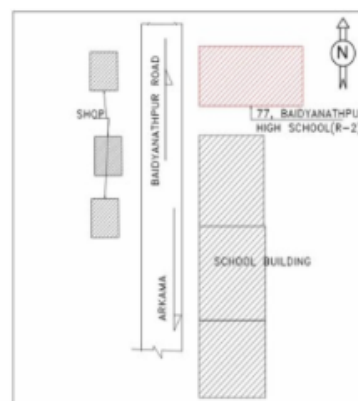

নির্বাচক নিবন্ধন আধিকারিকের স্বাক্ষর

Nazri Naksha

Google Map View

Polling Station Building Front View

Polling Station Front View

Cad View

Key MAP View

1	WB/36/247/558607	নাম : জয়দেব কুস্তকার পিতার নাম: বিষ্ণু কুস্তকার বাড়ির নং : n0004 বয়স : 60 লিঙ্গ : পুরুষ	ফটো উপলব্ধ	2	WB/36/247/558041	নাম : আশালতা কুস্তকার স্বামীর নাম: জয়দেব কুস্তকার বাড়ির নং : n0004 বয়স : 55 লিঙ্গ : মহিলা	ফটো উপলব্ধ	3	NVP1171206	নাম : গৌতম কুস্তকার পিতার নাম: জয়দেব কুস্তকার বাড়ির নং : n0004 বয়স : 39 লিঙ্গ : পুরুষ	ফটো উপলব্ধ
4	NVP1587567	নাম : পুতুল কুস্তকার স্বামীর নাম: বশু কুস্তকার বাড়ির নং : n0004 বয়স : 34 লিঙ্গ : মহিলা	ফটো উপলব্ধ	5	HWW2368934	নাম : বশু কুস্তকার পিতার নাম: বীরেন্দ্রনাথ কুস্তকার বাড়ির নং : n0004 বয়স : 46 লিঙ্গ : পুরুষ	ফটো উপলব্ধ	6	NVP2510618	নাম : পরীবালা কুস্তকার স্বামীর নাম: অক্ষয় কুস্তকার বাড়ির নং : n0004 বয়স : 45 লিঙ্গ : মহিলা	ফটো উপলব্ধ
7	NVP1689918	নাম : গীতা কুস্তকার(পাল) স্বামীর নাম: হাবল কুস্তকার বাড়ির নং : n0004 বয়স : 36 লিঙ্গ : মহিলা	ফটো উপলব্ধ	8	WB/36/247/558609	নাম : হাবল কুস্তকার পিতার নাম: বিষ্ণু কুস্তকার বাড়ির নং : n0004 বয়স : 49 লিঙ্গ : পুরুষ	ফটো উপলব্ধ	9	NVP1393750	নাম : বুদ্ধদেব কুস্তকার পিতার নাম: দীপক কুস্তকার বাড়ির নং : n0004 বয়স : 34 লিঙ্গ : পুরুষ	ফটো উপলব্ধ
10	WB/36/247/558047	নাম : জ্যোৎস্না কুস্তকার স্বামীর নাম: দীপক কুস্তকার বাড়ির নং : n0004 বয়স : 50 লিঙ্গ : মহিলা	ফটো উপলব্ধ	11	WB/36/247/558671	নাম : দীপক কুস্তকার পিতার নাম: বিষ্ণু কুস্তকার বাড়ির নং : n0004 বয়স : 53 লিঙ্গ : পুরুষ	ফটো উপলব্ধ	12	NVP1236561	নাম : সুজিত কুমার কুস্তকার পিতার নাম: জয়দেব কুস্তকার বাড়ির নং : n0004 বয়স : 35 লিঙ্গ : পুরুষ	ফটো উপলব্ধ
13	WB/36/247/558117	নাম : অলকা কুস্তকার স্বামীর নাম: শংকর কুস্তকার বাড়ির নং : n0019 বয়স : 65 লিঙ্গ : মহিলা	ফটো উপলব্ধ	14	NVP1324755	নাম : কেবল কুস্তকার মায়ের নাম: অলকা কুস্তকার বাড়ির নং : n0019 বয়স : 36 লিঙ্গ : পুরুষ	ফটো উপলব্ধ	15	HWW2369056	নাম : সন্তোষ কুস্তকার পিতার নাম: শঙ্কর কুস্তকার বাড়ির নং : n0019 বয়স : 48 লিঙ্গ : পুরুষ	ফটো উপলব্ধ
16	WB/36/247/558660	নাম : অশ্বিনী কুস্তকার পিতার নাম: বলাই কুস্তকার বাড়ির নং : n0020 বয়স : 70 লিঙ্গ : পুরুষ	ফটো উপলব্ধ	17	WB/36/247/558402	নাম : সাবিত্রী কুস্তকার স্বামীর নাম: অশ্বিনী কুস্তকার বাড়ির নং : n0020 বয়স : 65 লিঙ্গ : মহিলা	ফটো উপলব্ধ	18	HWW2368942	নাম : লব কুস্তকার পিতার নাম: অশ্বিনী কুস্তকার বাড়ির নং : n0020 বয়স : 48 লিঙ্গ : পুরুষ	ফটো উপলব্ধ
19	NVP1587542	নাম : জড়ানী কুস্তকার স্বামীর নাম: লব কুস্তকার বাড়ির নং : n0020 বয়স : 49 লিঙ্গ : মহিলা	ফটো উপলব্ধ	20	NVP1393719	নাম : মহাদেব কুস্তকার পিতার নাম: অশ্বিনী কুস্তকার বাড়ির নং : n0020 বয়স : 34 লিঙ্গ : পুরুষ	ফটো উপলব্ধ	21	NVP1587534	নাম : চন্দনা কুস্তকার স্বামীর নাম: মহাদেব কুস্তকার বাড়ির নং : n0020 বয়স : 34 লিঙ্গ : মহিলা	ফটো উপলব্ধ
22	WB/36/247/558710	নাম : হংস কুস্তকার পিতার নাম: ভদ্র কুস্তকার বাড়ির নং : n0021 বয়স : 65 লিঙ্গ : পুরুষ	ফটো উপলব্ধ	23	NVP2533602	নাম : ছবি কুস্তকার স্বামীর নাম: হংস কুস্তকার বাড়ির নং : n0021 বয়স : 66 লিঙ্গ : মহিলা	ফটো উপলব্ধ	24	HWW2369049	নাম : মনু কুস্তকার পিতার নাম: হংসধ্বজ কুস্তকার বাড়ির নং : n0021 বয়স : 45 লিঙ্গ : পুরুষ	ফটো উপলব্ধ
25	NVP1587450	নাম : সুমিত্রা কুস্তকার স্বামীর নাম: মনু কুস্তকার বাড়ির নং : n0021 বয়স : 33 লিঙ্গ : মহিলা	ফটো উপলব্ধ	26	WB/36/247/558122	নাম : ভক্তি কুস্তকার স্বামীর নাম: গোলক কুস্তকার বাড়ির নং : n0022 বয়স : 70 লিঙ্গ : মহিলা	ফটো উপলব্ধ	27	WB/36/247/554688	নাম : পাগল কুস্তকার পিতার নাম: গোলক কুস্তকার বাড়ির নং : n0022 বয়স : 50 লিঙ্গ : পুরুষ	ফটো উপলব্ধ
28	NVP1393826	নাম : পূর্ণিমা কুস্তকার স্বামীর নাম: পাগল কুস্তকার বাড়ির নং : n0022 বয়স : 41 লিঙ্গ : মহিলা	ফটো উপলব্ধ	29	WB/36/247/558483	নাম : দুলালী কুস্তকার স্বামীর নাম: সুধীর কুস্তকার বাড়ির নং : n0023 বয়স : 70 লিঙ্গ : মহিলা	ফটো উপলব্ধ	30	HWW2532273	নাম : কাশীনাথ কুস্তকার স্বামীর নাম: সুধীর কুস্তকার বাড়ির নং : n0023 বয়স : 49 লিঙ্গ : মহিলা	ফটো উপলব্ধ