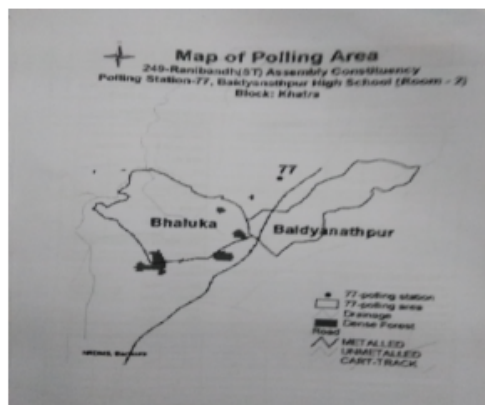

Nazri Naksha