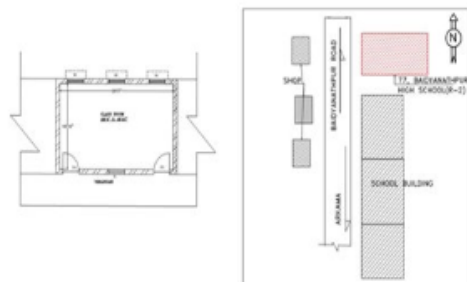

নির্বাচক নিবন্ধন আধিকারিকের স্বাক্ষর

Nazri Naksha

Google Map View

Polling Station Building Front View

Polling Station Front View

Cad View

Key MAP View

1	WB/36/247/558607	নাম : জয়দেব কুস্তকার পিতার নাম: বিষ্ণু কুস্তকার বাড়ির নং : n0004 বয়স : 60 লিঙ্গ : পুরুষ	ফটো উপলব্ধ	2	WB/36/247/558041	নাম : আশালতা কুস্তকার স্বামীর নাম: জয়দেব কুস্তকার বাড়ির নং : n0004 বয়স : 55 লিঙ্গ : মহিলা	ফটো উপলব্ধ	3	NVP1171206	নাম : গৌতম কুস্তকার পিতার নাম: জয়দেব কুস্তকার বাড়ির নং : n0004 বয়স : 39 লিঙ্গ : পুরুষ	ফটো উপলব্ধ
4	NVP1587567	নাম : পুতুল কুস্তকার স্বামীর নাম: বশু কুস্তকার বাড়ির নং : n0004 বয়স : 34 লিঙ্গ : মহিলা	ফটো উপলব্ধ	5	HWW2368934	নাম : বশু কুস্তকার পিতার নাম: বীরেন্দ্রনাথ কুস্তকার বাড়ির নং : n0004 বয়স : 46 লিঙ্গ : পুরুষ	ফটো উপলব্ধ	6	NVP2510618	নাম : পরীবালা কুস্তকার স্বামীর নাম: অক্ষয় কুস্তকার বাড়ির নং : n0004 বয়স : 45 লিঙ্গ : মহিলা	ফটো উপলব্ধ
7	NVP1689918	নাম : গীতা কুস্তকার(পাল) স্বামীর নাম: হাবল কুস্তকার বাড়ির নং : n0004 বয়স : 36 লিঙ্গ : মহিলা	ফটো উপলব্ধ	8	WB/36/247/558609	নাম : হাবল কুস্তকার পিতার নাম: বিষ্ণু কুস্তকার বাড়ির নং : n0004 বয়স : 49 লিঙ্গ : পুরুষ	ফটো উপলব্ধ	9	NVP1393750	নাম : বুদ্ধদেব কুস্তকার পিতার নাম: দীপক কুস্তকার বাড়ির নং : n0004 বয়স : 34 লিঙ্গ : পুরুষ	ফটো উপলব্ধ
10	WB/36/247/558047	নাম : জ্যোৎস্না কুস্তকার স্বামীর নাম: দীপক কুস্তকার বাড়ির নং : n0004 বয়স : 50 লিঙ্গ : মহিলা	ফটো উপলব্ধ	11	WB/36/247/558671	নাম : দীপক কুস্তকার পিতার নাম: বিষ্ণু কুস্তকার বাড়ির নং : n0004 বয়স : 53 লিঙ্গ : পুরুষ	ফটো উপলব্ধ	12	NVP1236561	নাম : সুজিত কুমার কুস্তকার পিতার নাম: জয়দেব কুস্তকার বাড়ির নং : n0004 বয়স : 35 লিঙ্গ : পুরুষ	ফটো উপলব্ধ
13	WB/36/247/558117	নাম : অলকা কুস্তকার স্বামীর নাম: শংকর কুস্তকার বাড়ির নং : n0019 বয়স : 65 লিঙ্গ : মহিলা	ফটো উপলব্ধ	14	NVP1324755	নাম : কেবল কুস্তকার মায়ের নাম: অলকা কুস্তকার বাড়ির নং : n0019 বয়স : 36 লিঙ্গ : পুরুষ	ফটো উপলব্ধ	15	HWW2369056	নাম : সন্তোষ কুস্তকার পিতার নাম: শঙ্কর কুস্তকার বাড়ির নং : n0019 বয়স : 48 লিঙ্গ : পুরুষ	ফটো উপলব্ধ
16	WB/36/247/558660	নাম : অশ্বিনী কুস্তকার পিতার নাম: বলাই কুস্তকার বাড়ির নং : n0020 বয়স : 70 লিঙ্গ : পুরুষ	ফটো উপলব্ধ	17	WB/36/247/558402	নাম : সাবিত্রী কুস্তকার স্বামীর নাম: অশ্বিনী কুস্তকার বাড়ির নং : n0020 বয়স : 65 লিঙ্গ : মহিলা	ফটো উপলব্ধ	18	HWW2368942	নাম : লব কুস্তকার পিতার নাম: অশ্বিনী কুস্তকার বাড়ির নং : n0020 বয়স : 48 লিঙ্গ : পুরুষ	ফটো উপলব্ধ
19	NVP1587542	নাম : জড়ানী কুস্তকার স্বামীর নাম: লব কুস্তকার বাড়ির নং : n0020 বয়স : 49 লিঙ্গ : মহিলা	ফটো উপলব্ধ	20	NVP1393719	নাম : মহাদেব কুস্তকার পিতার নাম: অশ্বিনী কুস্তকার বাড়ির নং : n0020 বয়স : 34 লিঙ্গ : পুরুষ	ফটো উপলব্ধ	21	NVP1587534	নাম : চন্দনা কুস্তকার স্বামীর নাম: মহাদেব কুস্তকার বাড়ির নং : n0020 বয়স : 34 লিঙ্গ : মহিলা	ফটো উপলব্ধ
22	WB/36/247/558710	নাম : হংস কুস্তকার পিতার নাম: ভদ্র কুস্তকার বাড়ির নং : n0021 বয়স : 65 লিঙ্গ : পুরুষ	ফটো উপলব্ধ	23	NVP2533602	নাম : ছবি কুস্তকার স্বামীর নাম: হংস কুস্তকার বাড়ির নং : n0021 বয়স : 66 লিঙ্গ : মহিলা	ফটো উপলব্ধ	24	HWW2369049	নাম : মনু কুস্তকার পিতার নাম: হংসধ্বজ কুস্তকার বাড়ির নং : n0021 বয়স : 45 লিঙ্গ : পুরুষ	ফটো উপলব্ধ
25	NVP1587450	নাম : সুমিত্রা কুস্তকার স্বামীর নাম: মনু কুস্তকার বাড়ির নং : n0021 বয়স : 33 লিঙ্গ : মহিলা	ফটো উপলব্ধ	26	WB/36/247/558122	নাম : ভক্তি কুস্তকার স্বামীর নাম: গোলক কুস্তকার বাড়ির নং : n0022 বয়স : 70 লিঙ্গ : মহিলা	ফটো উপলব্ধ	27	WB/36/247/554688	নাম : পাগল কুস্তকার পিতার নাম: গোলক কুস্তকার বাড়ির নং : n0022 বয়স : 50 লিঙ্গ : পুরুষ	ফটো উপলব্ধ
28	NVP1393826	নাম : পূর্ণিমা কুস্তকার স্বামীর নাম: পাগল কুস্তকার বাড়ির নং : n0022 বয়স : 41 লিঙ্গ : মহিলা	ফটো উপলব্ধ	29	WB/36/247/558483	নাম : দুলালী কুস্তকার স্বামীর নাম: সুধীর কুস্তকার বাড়ির নং : n0023 বয়স : 70 লিঙ্গ : মহিলা	ফটো উপলব্ধ	30	HWW2532273	নাম : কাশীনাথ কুস্তকার স্বামীর নাম: সুধীর কুস্তকার বাড়ির নং : n0023 বয়স : 49 লিঙ্গ : মহিলা	ফটো উপলব্ধ