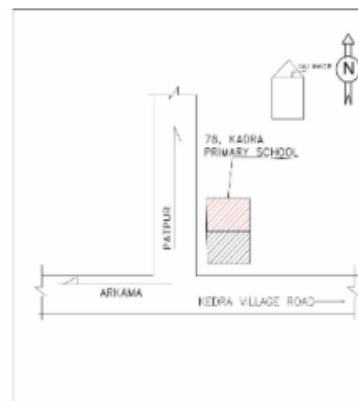

নির্বাচক নিবন্ধন আধিকারিকের স্বাক্ষর

Nazri Naksha

Google Map View

Polling Station Building Front View

Polling Station Front View

Cad View

Key MAP View

বিধানসভা নির্বাচনক্ষেত্রের নং, নাম : 249-রানীবাথ
ভাগ নং, নাম : 1-কাদড়া