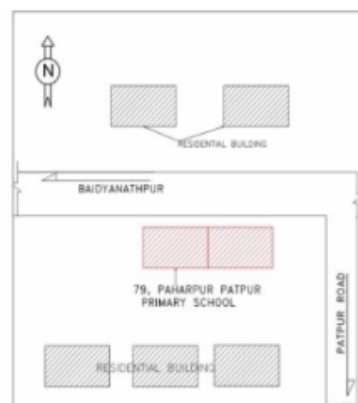

নির্বাচক নিবন্ধন আধিকারিকের স্বাক্ষর

Nazri Naksha

Google Map View

Polling Station Building Front View

Polling Station Front View

Cad View

Key MAP View

1	WB/36/247/573078	নাম : আনুবালা কোঙার স্বামীর নাম: ভোলানাথ কোঙার বাড়ির নং : n0001 বয়স : 70 লিঙ্গ : মহিলা	ফটো উপলব্ধ	2	WB/36/247/573313	নাম : সুধীরচন্দ্র কোঙার পিতার নাম: সতীশ কোঙার বাড়ির নং : n0002 বয়স : 62 লিঙ্গ : পুরুষ	ফটো উপলব্ধ	3	WB/36/247/573114	নাম : অর্চনা কোঙার স্বামীর নাম: সুধীর কোঙার বাড়ির নং : n0002 বয়স : 58 লিঙ্গ : মহিলা	ফটো উপলব্ধ
4	NVP1974294	নাম : জয়ন্ত কোনার পিতার নাম: সুধীর কোনার বাড়ির নং : এন0002 বয়স : 25 লিঙ্গ : পুরুষ	ফটো উপলব্ধ	5	WB/36/247/573062	নাম : লুটকী খাঁ স্বামীর নাম: প্রহ্লাদ খাঁ বাড়ির নং : n0068 বয়স : 65 লিঙ্গ : মহিলা	ফটো উপলব্ধ	6	HWW1230762	নাম : জবর রায় পিতার নাম: নিতাই রায় বাড়ির নং : n0068 বয়স : 64 লিঙ্গ : পুরুষ	ফটো উপলব্ধ
7	WB/36/247/573019	নাম : কল্যাণী রায় স্বামীর নাম: জবর রায় বাড়ির নং : n0068 বয়স : 60 লিঙ্গ : মহিলা	ফটো উপলব্ধ	8	NVP1394154	নাম : পতিত পাবন রায় পিতার নাম: জবর রায় বাড়ির নং : n0068 বয়স : 35 লিঙ্গ : পুরুষ	ফটো উপলব্ধ	9	NVP1690528	নাম : রোহিত রায় পিতার নাম: জবর রায় বাড়ির নং : n0068 বয়স : 29 লিঙ্গ : পুরুষ	ফটো উপলব্ধ
10	NVP1171743	নাম : চিত্তরঞ্জন খাঁ পিতার নাম: দুগ্ধিত খাঁ বাড়ির নং : n0005 বয়স : 44 লিঙ্গ : পুরুষ	ফটো উপলব্ধ	11	WB/36/247/573122	নাম : তিলকা খাঁ স্বামীর নাম: মনোরঞ্জন খাঁ বাড়ির নং : n0005 বয়স : 50 লিঙ্গ : মহিলা	ফটো উপলব্ধ	12	WB/36/247/573346	নাম : মনোরঞ্জন খাঁ পিতার নাম: দুগ্ধিত খাঁ বাড়ির নং : n0005 বয়স : 54 লিঙ্গ : পুরুষ	ফটো উপলব্ধ
13	WB/36/247/573123	নাম : অর্চনা খাঁ স্বামীর নাম: মহাদেব খাঁ বাড়ির নং : n0005 বয়স : 54 লিঙ্গ : মহিলা	ফটো উপলব্ধ	14	WB/36/247/573411	নাম : খেলারানী খাঁ স্বামীর নাম: ধীরেন খাঁ বাড়ির নং : n0005 বয়স : 60 লিঙ্গ : মহিলা	ফটো উপলব্ধ	15	WB/36/247/573271	নাম : ধীরেন খাঁ পিতার নাম: দুগ্ধিত খাঁ বাড়ির নং : n0005 বয়স : 65 লিঙ্গ : পুরুষ	ফটো উপলব্ধ
16	WB/36/247/573064	নাম : নিধিবালা খাঁ স্বামীর নাম: দুগ্ধিত খাঁ বাড়ির নং : n0005 বয়স : 85 লিঙ্গ : মহিলা	ফটো উপলব্ধ	17	NVP1858034	নাম : অনিমেষ্ খাঁ পিতার নাম: ধীরেন্দ্রনাথ খাঁ বাড়ির নং : n0005 বয়স : 27 লিঙ্গ : পুরুষ	ফটো উপলব্ধ	18	WB/36/247/573333	নাম : রাখহরি রায় পিতার নাম: নিতাই রায় বাড়ির নং : n0068 বয়স : 58 লিঙ্গ : পুরুষ	ফটো উপলব্ধ
19	WB/36/247/573018	নাম : কল্পনা রায় স্বামীর নাম: রাখহরি রায় বাড়ির নং : n0068 বয়স : 50 লিঙ্গ : মহিলা	ফটো উপলব্ধ	20	NVP1690502	নাম : গুরুপদ রায় পিতার নাম: রাখহরি রায় বাড়ির নং : n0068 বয়স : 29 লিঙ্গ : পুরুষ	ফটো উপলব্ধ	21	NVP1967405	নাম : বিক্রম খাঁ পিতার নাম: মনোরঞ্জন খাঁ বাড়ির নং : এন0005 বয়স : 25 লিঙ্গ : পুরুষ	ফটো উপলব্ধ
22	NVP2057347	নাম : রুপালী রায় স্বামীর নাম: রোহিত রায় বাড়ির নং : N0068 বয়স : 25 লিঙ্গ : মহিলা	ফটো উপলব্ধ	23	NVP2342954	নাম : পিন্টু রায় পিতার নাম: রাখহরি রায় বাড়ির নং : এন0068 বয়স : 22 লিঙ্গ : পুরুষ	ফটো উপলব্ধ	24	NVP2343465	নাম : সংগীতা গোস্বামী পিতার নাম: গনদেব গোস্বামী বাড়ির নং : এন0006 বয়স : 24 লিঙ্গ : মহিলা	ফটো উপলব্ধ
25	HWW2377644	নাম : অপর্ণা গোস্বামী স্বামীর নাম: সত্যনারায়ন গোস্বামী বাড়ির নং : n0006 বয়স : 40 লিঙ্গ : মহিলা	ফটো উপলব্ধ	26	HWW2376432	নাম : সত্যনারায়ন গোস্বামী পিতার নাম: পৌরগোবিন্দ গোস্বামী বাড়ির নং : n0006 বয়স : 50 লিঙ্গ : পুরুষ	ফটো উপলব্ধ	27	HWW1230051	নাম : সবিতা গোস্বামী স্বামীর নাম: গনদেব গোস্বামী বাড়ির নং : n0006 বয়স : 55 লিঙ্গ : মহিলা	ফটো উপলব্ধ
28	WB/36/247/573139	নাম : গনদেব গোস্বামী পিতার নাম: পৌরগোবিন্দ গোস্বামী বাড়ির নং : এন0006 বয়স : 58 লিঙ্গ : পুরুষ	ফটো উপলব্ধ	29	NVP2454510	নাম : গাঙ্গী গোস্বামী পিতার নাম: সত্যনারায়ণ গোস্বামী বাড়ির নং : এন0006 বয়স : 20 লিঙ্গ : মহিলা	ফটো উপলব্ধ	30	NVP1474683	নাম : মনি ঘোষ স্বামীর নাম: উত্তম ঘোষ বাড়ির নং : এন0057 বয়স : 31 লিঙ্গ : মহিলা	ফটো উপলব্ধ