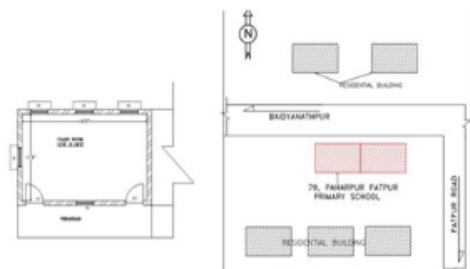

নির্বাচক নিবন্ধন আধিকারিকের স্বাক্ষর

Nazri Naksha

Google Map View

Polling Station Building Front View

Polling Station Front View

Cad View

Key MAP View

1	WB/36/247/573078	নাম : আনুবালা কোঙার স্বামীর নাম: ভোলানাথ কোঙার বাড়ির নং : n0001 বয়স : 70 লিঙ্গ : মহিলা	ফটো উপলব্ধ	2	WB/36/247/573313	নাম : সুধীরচন্দ্র কোঙার পিতার নাম: সতীশ কোঙার বাড়ির নং : n0002 বয়স : 62 লিঙ্গ : পুরুষ	ফটো উপলব্ধ	3	WB/36/247/573114	নাম : অর্চনা কোঙার স্বামীর নাম: সুধীর কোঙার বাড়ির নং : n0002 বয়স : 58 লিঙ্গ : মহিলা	ফটো উপলব্ধ
4	NVP1974294	নাম : জয়ন্ত কোনার পিতার নাম: সুধীর কোনার বাড়ির নং : এন0002 বয়স : 25 লিঙ্গ : পুরুষ	ফটো উপলব্ধ	5	WB/36/247/573062	নাম : লুটকী খাঁ স্বামীর নাম: প্রহ্লাদ খাঁ বাড়ির নং : n0068 বয়স : 65 লিঙ্গ : মহিলা	ফটো উপলব্ধ	6	HWW1230762	নাম : জবর রায় পিতার নাম: নিতাই রায় বাড়ির নং : n0068 বয়স : 64 লিঙ্গ : পুরুষ	ফটো উপলব্ধ
7	WB/36/247/573019	নাম : কল্যাণী রায় স্বামীর নাম: জবর রায় বাড়ির নং : n0068 বয়স : 60 লিঙ্গ : মহিলা	ফটো উপলব্ধ	8	NVP1394154	নাম : পতিত পাবন রায় পিতার নাম: জবর রায় বাড়ির নং : n0068 বয়স : 35 লিঙ্গ : পুরুষ	ফটো উপলব্ধ	9	NVP1690528	নাম : রোহিত রায় পিতার নাম: জবর রায় বাড়ির নং : n0068 বয়স : 29 লিঙ্গ : পুরুষ	ফটো উপলব্ধ
10	NVP1171743	নাম : চিত্তরঞ্জন খাঁ পিতার নাম: দুগ্ধিত খাঁ বাড়ির নং : n0005 বয়স : 44 লিঙ্গ : পুরুষ	ফটো উপলব্ধ	11	WB/36/247/573122	নাম : তিলকা খাঁ স্বামীর নাম: মনোরঞ্জন খাঁ বাড়ির নং : n0005 বয়স : 50 লিঙ্গ : মহিলা	ফটো উপলব্ধ	12	WB/36/247/573346	নাম : মনোরঞ্জন খাঁ পিতার নাম: দুগ্ধিত খাঁ বাড়ির নং : n0005 বয়স : 54 লিঙ্গ : পুরুষ	ফটো উপলব্ধ
13	WB/36/247/573123	নাম : অর্চনা খাঁ স্বামীর নাম: মহাদেব খাঁ বাড়ির নং : n0005 বয়স : 54 লিঙ্গ : মহিলা	ফটো উপলব্ধ	14	WB/36/247/573411	নাম : খেলারানী খাঁ স্বামীর নাম: ধীরেন খাঁ বাড়ির নং : n0005 বয়স : 60 লিঙ্গ : মহিলা	ফটো উপলব্ধ	15	WB/36/247/573271	নাম : ধীরেন খাঁ পিতার নাম: দুগ্ধিত খাঁ বাড়ির নং : n0005 বয়স : 65 লিঙ্গ : পুরুষ	ফটো উপলব্ধ
16	WB/36/247/573064	নাম : নিধিবালা খাঁ স্বামীর নাম: দুগ্ধিত খাঁ বাড়ির নং : n0005 বয়স : 85 লিঙ্গ : মহিলা	ফটো উপলব্ধ	17	NVP1858034	নাম : অনিমেষ্ খাঁ পিতার নাম: ধীরেন্দ্রনাথ খাঁ বাড়ির নং : n0005 বয়স : 27 লিঙ্গ : পুরুষ	ফটো উপলব্ধ	18	WB/36/247/573333	নাম : রাখহরি রায় পিতার নাম: নিতাই রায় বাড়ির নং : n0068 বয়স : 58 লিঙ্গ : পুরুষ	ফটো উপলব্ধ
19	WB/36/247/573018	নাম : কল্পনা রায় স্বামীর নাম: রাখহরি রায় বাড়ির নং : n0068 বয়স : 50 লিঙ্গ : মহিলা	ফটো উপলব্ধ	20	NVP1690502	নাম : গুরুপদ রায় পিতার নাম: রাখহরি রায় বাড়ির নং : n0068 বয়স : 29 লিঙ্গ : পুরুষ	ফটো উপলব্ধ	21	NVP1967405	নাম : বিক্রম খাঁ পিতার নাম: মনোরঞ্জন খাঁ বাড়ির নং : এন0005 বয়স : 25 লিঙ্গ : পুরুষ	ফটো উপলব্ধ
22	NVP2057347	নাম : রুপালী রায় স্বামীর নাম: রোহিত রায় বাড়ির নং : N0068 বয়স : 25 লিঙ্গ : মহিলা	ফটো উপলব্ধ	23	NVP2342954	নাম : পিন্টু রায় পিতার নাম: রাখহরি রায় বাড়ির নং : এন0068 বয়স : 22 লিঙ্গ : পুরুষ	ফটো উপলব্ধ	24	NVP2343465	নাম : সংগীতা গোস্বামী পিতার নাম: গনদেব গোস্বামী বাড়ির নং : এন0006 বয়স : 24 লিঙ্গ : মহিলা	ফটো উপলব্ধ
25	HWW2377644	নাম : অপর্ণা গোস্বামী স্বামীর নাম: সত্যনারায়ন গোস্বামী বাড়ির নং : n0006 বয়স : 40 লিঙ্গ : মহিলা	ফটো উপলব্ধ	26	HWW2376432	নাম : সত্যনারায়ন গোস্বামী পিতার নাম: পৌরগোবিন্দ গোস্বামী বাড়ির নং : n0006 বয়স : 50 লিঙ্গ : পুরুষ	ফটো উপলব্ধ	27	HWW1230051	নাম : সবিতা গোস্বামী স্বামীর নাম: গনদেব গোস্বামী বাড়ির নং : n0006 বয়স : 55 লিঙ্গ : মহিলা	ফটো উপলব্ধ
28	WB/36/247/573139	নাম : গনদেব গোস্বামী পিতার নাম: পৌরগোবিন্দ গোস্বামী বাড়ির নং : এন0006 বয়স : 58 লিঙ্গ : পুরুষ	ফটো উপলব্ধ	29	NVP2454510	নাম : গাঙ্গী গোস্বামী পিতার নাম: সত্যনারায়ণ গোস্বামী বাড়ির নং : এন0006 বয়স : 20 লিঙ্গ : মহিলা	ফটো উপলব্ধ	30	NVP1474683	নাম : মনি ঘোষ স্বামীর নাম: উত্তম ঘোষ বাড়ির নং : এন0057 বয়স : 31 লিঙ্গ : মহিলা	ফটো উপলব্ধ