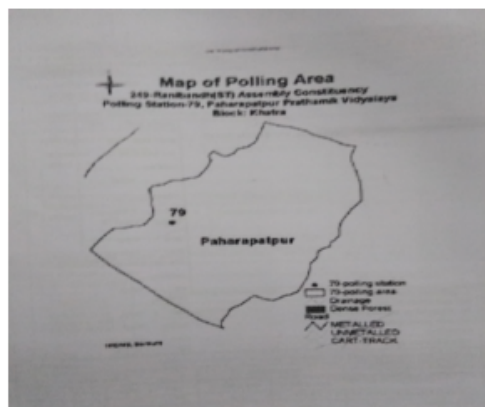

Nazri Naksha