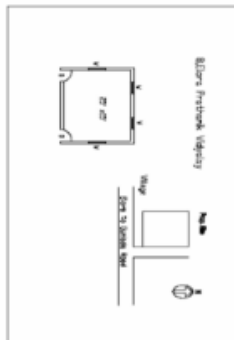

নির্বাচক নিবন্ধন আধিকারিকের স্বাক্ষর

Nazri Naksha

Google Map View

Polling Station Building Front View

Polling Station Front View

Cad View

Key MAP View

1 নাম : ফরিদা বিবি স্বামীর নাম: মহম্মদ নুরুদ্দিন সেখ বাড়ির নং : n0226 বয়স : 28 লিঙ্গ : মহিলা	NVP1448190	ফটো উপলব্ধ	2 নাম : সেখ মোহাম্মদ নুরুদ্দিন পিতার নাম: সেখ সুলতান আলি বাড়ির নং : n0226 বয়স : 38 লিঙ্গ : পুরুষ	HWW2585156	ফটো উপলব্ধ	# 3 নাম : নুরজাহান বিবি স্বামীর নাম: সেখ জালাল উদ্দিন বাড়ির নং : n0225 বয়স : 32 লিঙ্গ : মহিলা	NVP1448570	ফটো উপলব্ধ
4 নাম : সেখ জালাল উদ্দিন পিতার নাম: সেখ গিয়াস উদ্দিন বাড়ির নং : n0225 বয়স : 40 লিঙ্গ : পুরুষ	HWW2473155	ফটো উপলব্ধ	5 নাম : সুরতন বিবি স্বামীর নাম: সেখ সুবেদার আলি বাড়ির নং : n0218 বয়স : 63 লিঙ্গ : মহিলা	NVP2242899	ফটো উপলব্ধ	6 নাম : সেখ সুবেদার আলি পিতার নাম: সেখ মহম্মদ বাড়ির নং : n0218 বয়স : 68 লিঙ্গ : পুরুষ	WB/36/247/099008	ফটো উপলব্ধ
7 নাম : রাবিনা বিবি স্বামীর নাম: সাদেক আলি বাড়ির নং : n0192 বয়স : 32 লিঙ্গ : মহিলা	NVP1561539	ফটো উপলব্ধ	8 নাম : সেখ সাদেক আলি পিতার নাম: সেখ সামসুদ্দিন আলি বাড়ির নং : n0192 বয়স : 37 লিঙ্গ : পুরুষ	HWW2585206	ফটো উপলব্ধ	9 নাম : শেখ মজনু আলি পিতার নাম: শেখ শামসুদ্দিন বাড়ির নং : n0192 বয়স : 33 লিঙ্গ : পুরুষ	NVP1669316	ফটো উপলব্ধ
10 নাম : ময়না বিবি স্বামীর নাম: সেখ আবেদ আলি বাড়ির নং : n0192 বয়স : 42 লিঙ্গ : মহিলা	HWW1938307	ফটো উপলব্ধ	11 নাম : খাইরুন বিবি স্বামীর নাম: সেখ আমজেদ আলি বাড়ির নং : n0192 বয়স : 44 লিঙ্গ : মহিলা	HWW1938299	ফটো উপলব্ধ	12 নাম : সেখ আমজেদ আলি পিতার নাম: সেখ সামসুদ্দিন বাড়ির নং : n0192 বয়স : 49 লিঙ্গ : পুরুষ	HWW2183424	ফটো উপলব্ধ
13 নাম : হাজেরা বিবি স্বামীর নাম: সেখ সামসুদ্দিন বাড়ির নং : n0192 বয়স : 65 লিঙ্গ : মহিলা	NVP2457307	ফটো উপলব্ধ	14 নাম : নুরজাহান বিবি স্বামীর নাম: সেখ সয়াদআলি বাড়ির নং : n0148 বয়স : 75 লিঙ্গ : মহিলা	WB/36/247/099243	ফটো উপলব্ধ	15 নাম : রমিशा বিবি স্বামীর নাম: সেখ সুলতান আলি বাড়ির নং : n0113 বয়স : 62 লিঙ্গ : মহিলা	WB/36/247/099183	ফটো উপলব্ধ
16 নাম : সুফরা বিবি স্বামীর নাম: তৈমুর আলি বাড়ির নং : n0082 বয়স : 31 লিঙ্গ : মহিলা	NVP1561166	ফটো উপলব্ধ	17 নাম : সেখ তৈমুর আলি পিতার নাম: শেখ আলাউদ্দিন আলি বাড়ির নং : n0082 বয়স : 37 লিঙ্গ : পুরুষ	NVP0026773	ফটো উপলব্ধ	18 নাম : সেখ মইমুর আলি পিতার নাম: সেখ আলাউদ্দিন আলি বাড়ির নং : n0082 বয়স : 30 লিঙ্গ : পুরুষ	NVP1669126	ফটো উপলব্ধ
19 নাম : খাদেজা বিবি স্বামীর নাম: সেখ শরিফুদ্দিন আলি বাড়ির নং : n0082 বয়স : 34 লিঙ্গ : মহিলা	NVP1377399	ফটো উপলব্ধ	20 নাম : সেখ শরিফুদ্দিন আলি পিতার নাম: সেখ আলাউদ্দিন আলি বাড়ির নং : n0082 বয়স : 41 লিঙ্গ : পুরুষ	NVP1166354	ফটো উপলব্ধ	21 নাম : ফতোমা বিবি স্বামীর নাম: সেখ সহিফুদ্দিন আলি বাড়ির নং : n0082 বয়স : 38 লিঙ্গ : মহিলা	NVP0026765	ফটো উপলব্ধ
# 22 নাম : সেখ সহিফুদ্দিন আলি পিতার নাম: সেখ আলাউদ্দিন আলি বাড়ির নং : n0082 বয়স : 40 লিঙ্গ : পুরুষ	HWW2183390	ফটো উপলব্ধ	23 নাম : গুলশান বিবি স্বামীর নাম: সেখ ইনুস আলি বাড়ির নং : n0082 বয়স : 43 লিঙ্গ : মহিলা	HWW1938216	ফটো উপলব্ধ	24 নাম : সেখ ইনুস আলি পিতার নাম: সেখ বাসেদআলি বাড়ির নং : n0082 বয়স : 51 লিঙ্গ : পুরুষ	NVP2471944	ফটো উপলব্ধ
25 নাম : হাসেনাখাতুন পিতার নাম: সেখ বাসেদআলি বাড়ির নং : n0082 বয়স : 54 লিঙ্গ : মহিলা	HWW2183382	ফটো উপলব্ধ	26 নাম : মর্জিনা বিবি স্বামীর নাম: সেখ আলাউদ্দিন আলি বাড়ির নং : n0082 বয়স : 50 লিঙ্গ : মহিলা	NVP2462786	ফটো উপলব্ধ	27 নাম : সেখ রেজ্জাক আলি পিতার নাম: সেখ ওসমান আলি বাড়ির নং : n0017 বয়স : 52 লিঙ্গ : পুরুষ	WB/36/247/099118	ফটো উপলব্ধ
28 নাম : সেখ ওসমান আলি পিতার নাম: সেখ হানিফ আলি বাড়ির নং : n0017 বয়স : 79 লিঙ্গ : পুরুষ	WB/36/247/099071	ফটো উপলব্ধ	29 নাম : ববিনা বিবি স্বামীর নাম: সেখ ওয়াইদ আলি বাড়ির নং : n0016 বয়স : 32 লিঙ্গ : মহিলা	NVP1377365	ফটো উপলব্ধ	30 নাম : সেখ ওয়াইদ আলি পিতার নাম: সেখ আজিজুল আলি বাড়ির নং : n0016 বয়স : 42 লিঙ্গ : পুরুষ	HWW2585149	ফটো উপলব্ধ