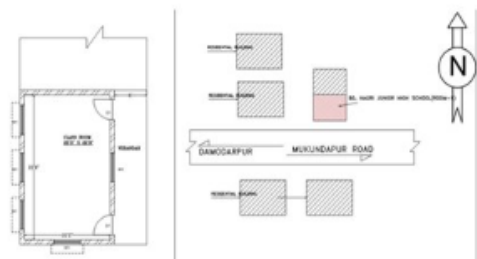

নির্বাচক নিবন্ধন আধিকারিকের স্বাক্ষর

Nazri Naksha

Google Map View

Polling Station Building Front View

Polling Station Front View

Cad View

Key MAP View

1 নাম : রিক্ত কর্মকার স্বামীর নাম: বিপ্লব কর্মকার বাড়ির নং : 7 বয়স : 38 লিঙ্গ : মহিলা	HWW2575967 ফটো উপলব্ধ	2 নাম : বিপ্লব কর্মকার পিতার নাম: সুবল কর্মকার বাড়ির নং : n0005 বয়স : 40 লিঙ্গ : পুরুষ	HWW2374049 ফটো উপলব্ধ	3 নাম : গীতারানী কর্মকার স্বামীর নাম: সুবল কর্মকার বাড়ির নং : n0005 বয়স : 55 লিঙ্গ : মহিলা	WB/36/247/567192 ফটো উপলব্ধ
4 নাম : সুবল কর্মকার পিতার নাম: দিবাকর কর্মকার বাড়ির নং : n0005 বয়স : 60 লিঙ্গ : পুরুষ	WB/36/247/567579 ফটো উপলব্ধ	5 নাম : ধনঞ্জয় কর্মকার পিতার নাম: দিলীপ কর্মকার বাড়ির নং : n0004 বয়স : 32 লিঙ্গ : পুরুষ	NVP1474758 ফটো উপলব্ধ	6 নাম : সরস্বতী ঘোষ স্বামীর নাম: তারাপদ ঘোষ বাড়ির নং : n0003 বয়স : 52 লিঙ্গ : মহিলা	WB/36/247/567427 ফটো উপলব্ধ
7 নাম : তারাপদ ঘোষ পিতার নাম: হরগোবিন্দ ঘোষ বাড়ির নং : n0003 বয়স : 57 লিঙ্গ : পুরুষ	WB/36/247/567703 ফটো উপলব্ধ	8 নাম : বুলুরানী ঘোষ স্বামীর নাম: দ্বিজপদ ঘোষ বাড়ির নং : n0003 বয়স : 64 লিঙ্গ : মহিলা	WB/36/247/567429 ফটো উপলব্ধ	9 নাম : শৈব্যা ঘোষ স্বামীর নাম: শ্যামসুন্দর ঘোষ বাড়ির নং : n0003 বয়স : 67 লিঙ্গ : মহিলা	WB/36/247/567425 ফটো উপলব্ধ
10 নাম : সৌম্যদীপ কর্মকার পিতার নাম: আলোক কর্মকার বাড়ির নং : n0003 বয়স : 31 লিঙ্গ : পুরুষ	NVP1474733 ফটো উপলব্ধ	11 নাম : উষারানী কর্মকার স্বামীর নাম: আলোক কর্মকার বাড়ির নং : n0003 বয়স : 55 লিঙ্গ : মহিলা	WB/36/247/567190 ফটো উপলব্ধ	12 নাম : আলোক কর্মকার পিতার নাম: প্রভাকর কর্মকার বাড়ির নং : n0003 বয়স : 63 লিঙ্গ : পুরুষ	WB/36/247/567593 ফটো উপলব্ধ
13 নাম : সুমন কর্মকার পিতার নাম: দিলীপ কর্মকার বাড়ির নং : n0004 বয়স : 30 লিঙ্গ : পুরুষ	NVP1858190 ফটো উপলব্ধ	14 নাম : কৃষ্ণা কর্মকার স্বামীর নাম: দিলীপ কর্মকার বাড়ির নং : n0004 বয়স : 50 লিঙ্গ : মহিলা	HWW1553064 ফটো উপলব্ধ	15 নাম : বুদ্ধপ্রিয় ঘোষ পিতার নাম: তারাপদ ঘোষ বাড়ির নং : n0003 বয়স : 28 লিঙ্গ : পুরুষ	NVP1858182 ফটো উপলব্ধ
16 নাম : আশীষ ঘোষ পিতার নাম: মদনমোহন ঘোষ বাড়ির নং : n0006 বয়স : 53 লিঙ্গ : পুরুষ	NVP1780527 ফটো উপলব্ধ	17 নাম : সুনীল বরন ঘোষ পিতার নাম: মদন মোহন ঘোষ বাড়ির নং : n0002 বয়স : 51 লিঙ্গ : পুরুষ	WB/36/247/567494 ফটো উপলব্ধ	18 নাম : অনুপকুমার ঘোষ পিতার নাম: রাধারমন ঘোষ বাড়ির নং : n0006 বয়স : 31 লিঙ্গ : পুরুষ	NVP1474816 ফটো উপলব্ধ
19 নাম : মঙ্গলা ঘোষ স্বামীর নাম: সঞ্জীত ঘোষ বাড়ির নং : এন0 বয়স : 27 লিঙ্গ : মহিলা	NVP2325371 ফটো উপলব্ধ	20 নাম : রাধারমন ঘোষ পিতার নাম: মদন ঘোষ বাড়ির নং : n0006 বয়স : 67 লিঙ্গ : পুরুষ	NVP2164085 ফটো উপলব্ধ	21 নাম : অনিমেঘ ঘোষ পিতার নাম: অনাথ বন্ধু ঘোষ বাড়ির নং : এন0007 বয়স : 24 লিঙ্গ : পুরুষ	NVP2194728 ফটো উপলব্ধ
# 22 নাম : অরুণ আশীষ ঘোষ পিতার নাম: আশীষ ঘোষ বাড়ির নং : এন0006 বয়স : 23 লিঙ্গ : পুরুষ	NVP2148674 ফটো উপলব্ধ	23 নাম : ইন্দ্রনীল ঘোষ পিতার নাম: তাপস ঘোষ বাড়ির নং : এন0009 বয়স : 23 লিঙ্গ : পুরুষ	NVP2148658 ফটো উপলব্ধ	24 নাম : পারুল ঘোষ স্বামীর নাম: আশীষ ঘোষ বাড়ির নং : এন0006 বয়স : 41 লিঙ্গ : মহিলা	NVP2194777 ফটো উপলব্ধ
25 নাম : নীলা ঘোষ মায়ের নাম: তুলসী ঘোষ বাড়ির নং : n0011 বয়স : 37 লিঙ্গ : মহিলা	NVP0333401 ফটো উপলব্ধ	26 নাম : সন্দিপ ঘোষ মায়ের নাম: তুলসী ঘোষ বাড়ির নং : n0011 বয়স : 40 লিঙ্গ : পুরুষ	NVP0333393 ফটো উপলব্ধ	27 নাম : আরতি ঘোষ স্বামীর নাম: দিলীপ ঘোষ বাড়ির নং : n0011 বয়স : 47 লিঙ্গ : মহিলা	HWW2374072 ফটো উপলব্ধ
28 নাম : দিলীপ ঘোষ পিতার নাম: ধীরেন্দ্র ঘোষ বাড়ির নং : n0011 বয়স : 53 লিঙ্গ : পুরুষ	WB/36/247/567353 ফটো উপলব্ধ	29 নাম : ফাল্গুনী ঘোষ স্বামীর নাম: অজিত ঘোষ বাড়ির নং : n0010 বয়স : 29 লিঙ্গ : মহিলা	NVP1690601 ফটো উপলব্ধ	30 নাম : অজিত ঘোষ পিতার নাম: সুধির কুমার ঘোষ বাড়ির নং : n0010 বয়স : 38 লিঙ্গ : পুরুষ	NVP1238005 ফটো উপলব্ধ