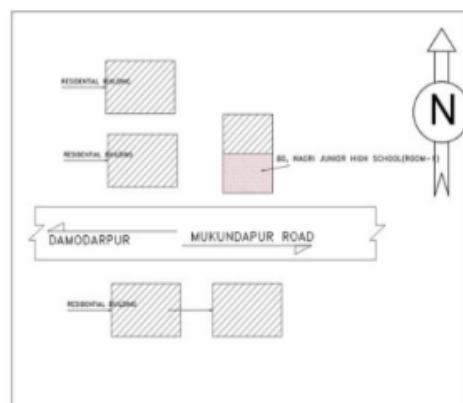

নির্বাচক নিবন্ধন আধিকারিকের স্বাক্ষর

Nazri Naksha

Google Map View

Polling Station Building Front View

Polling Station Front View

Cad View

Key MAP View

1 নাম : রিক্ত কর্মকার স্বামীর নাম: বিপ্লব কর্মকার বাড়ির নং : 7 বয়স : 38 লিঙ্গ : মহিলা	HWW2575967 ফটো উপলব্ধ	2 নাম : বিপ্লব কর্মকার পিতার নাম: সুবল কর্মকার বাড়ির নং : n0005 বয়স : 40 লিঙ্গ : পুরুষ	HWW2374049 ফটো উপলব্ধ	3 নাম : গীতারানী কর্মকার স্বামীর নাম: সুবল কর্মকার বাড়ির নং : n0005 বয়স : 55 লিঙ্গ : মহিলা	WB/36/247/567192 ফটো উপলব্ধ
4 নাম : সুবল কর্মকার পিতার নাম: দিবাকর কর্মকার বাড়ির নং : n0005 বয়স : 60 লিঙ্গ : পুরুষ	WB/36/247/567579 ফটো উপলব্ধ	5 নাম : ধনঞ্জয় কর্মকার পিতার নাম: দিলীপ কর্মকার বাড়ির নং : n0004 বয়স : 32 লিঙ্গ : পুরুষ	NVP1474758 ফটো উপলব্ধ	6 নাম : সরস্বতী ঘোষ স্বামীর নাম: তারাপদ ঘোষ বাড়ির নং : n0003 বয়স : 52 লিঙ্গ : মহিলা	WB/36/247/567427 ফটো উপলব্ধ
7 নাম : তারাপদ ঘোষ পিতার নাম: হরগোবিন্দ ঘোষ বাড়ির নং : n0003 বয়স : 57 লিঙ্গ : পুরুষ	WB/36/247/567703 ফটো উপলব্ধ	8 নাম : বুলুরানী ঘোষ স্বামীর নাম: দ্বিজপদ ঘোষ বাড়ির নং : n0003 বয়স : 64 লিঙ্গ : মহিলা	WB/36/247/567429 ফটো উপলব্ধ	9 নাম : শৈব্যা ঘোষ স্বামীর নাম: শ্যামসুন্দর ঘোষ বাড়ির নং : n0003 বয়স : 67 লিঙ্গ : মহিলা	WB/36/247/567425 ফটো উপলব্ধ
10 নাম : সৌম্যদীপ কর্মকার পিতার নাম: আলোক কর্মকার বাড়ির নং : n0003 বয়স : 31 লিঙ্গ : পুরুষ	NVP1474733 ফটো উপলব্ধ	11 নাম : উষারানী কর্মকার স্বামীর নাম: আলোক কর্মকার বাড়ির নং : n0003 বয়স : 55 লিঙ্গ : মহিলা	WB/36/247/567190 ফটো উপলব্ধ	12 নাম : আলোক কর্মকার পিতার নাম: প্রভাকর কর্মকার বাড়ির নং : n0003 বয়স : 63 লিঙ্গ : পুরুষ	WB/36/247/567593 ফটো উপলব্ধ
13 নাম : সুমন কর্মকার পিতার নাম: দিলীপ কর্মকার বাড়ির নং : n0004 বয়স : 30 লিঙ্গ : পুরুষ	NVP1858190 ফটো উপলব্ধ	14 নাম : কৃষ্ণা কর্মকার স্বামীর নাম: দিলীপ কর্মকার বাড়ির নং : n0004 বয়স : 50 লিঙ্গ : মহিলা	HWW1553064 ফটো উপলব্ধ	15 নাম : বুদ্ধপ্রিয় ঘোষ পিতার নাম: তারাপদ ঘোষ বাড়ির নং : n0003 বয়স : 28 লিঙ্গ : পুরুষ	NVP1858182 ফটো উপলব্ধ
16 নাম : আশীষ ঘোষ পিতার নাম: মদনমোহন ঘোষ বাড়ির নং : n0006 বয়স : 53 লিঙ্গ : পুরুষ	NVP1780527 ফটো উপলব্ধ	17 নাম : সুনীল বরন ঘোষ পিতার নাম: মদন মোহন ঘোষ বাড়ির নং : n0002 বয়স : 51 লিঙ্গ : পুরুষ	WB/36/247/567494 ফটো উপলব্ধ	18 নাম : অনুপকুমার ঘোষ পিতার নাম: রাধারমন ঘোষ বাড়ির নং : n0006 বয়স : 31 লিঙ্গ : পুরুষ	NVP1474816 ফটো উপলব্ধ
19 নাম : মঙ্গলা ঘোষ স্বামীর নাম: সঞ্জীত ঘোষ বাড়ির নং : এন0 বয়স : 27 লিঙ্গ : মহিলা	NVP2325371 ফটো উপলব্ধ	20 নাম : রাধারমন ঘোষ পিতার নাম: মদন ঘোষ বাড়ির নং : n0006 বয়স : 67 লিঙ্গ : পুরুষ	NVP2164085 ফটো উপলব্ধ	21 নাম : অনিমেঘ ঘোষ পিতার নাম: অনাথ বন্ধু ঘোষ বাড়ির নং : এন0007 বয়স : 24 লিঙ্গ : পুরুষ	NVP2194728 ফটো উপলব্ধ
# 22 নাম : অরুণ আশীষ ঘোষ পিতার নাম: আশীষ ঘোষ বাড়ির নং : এন0006 বয়স : 23 লিঙ্গ : পুরুষ	NVP2148674 ফটো উপলব্ধ	23 নাম : ইন্দ্রনীল ঘোষ পিতার নাম: তাপস ঘোষ বাড়ির নং : এন0009 বয়স : 23 লিঙ্গ : পুরুষ	NVP2148658 ফটো উপলব্ধ	24 নাম : পারুল ঘোষ স্বামীর নাম: আশীষ ঘোষ বাড়ির নং : এন0006 বয়স : 41 লিঙ্গ : মহিলা	NVP2194777 ফটো উপলব্ধ
25 নাম : নীলা ঘোষ মায়ের নাম: তুলসী ঘোষ বাড়ির নং : n0011 বয়স : 37 লিঙ্গ : মহিলা	NVP0333401 ফটো উপলব্ধ	26 নাম : সন্দিপ ঘোষ মায়ের নাম: তুলসী ঘোষ বাড়ির নং : n0011 বয়স : 40 লিঙ্গ : পুরুষ	NVP0333393 ফটো উপলব্ধ	27 নাম : আরতি ঘোষ স্বামীর নাম: দিলীপ ঘোষ বাড়ির নং : n0011 বয়স : 47 লিঙ্গ : মহিলা	HWW2374072 ফটো উপলব্ধ
28 নাম : দিলীপ ঘোষ পিতার নাম: ধীরেন্দ্র ঘোষ বাড়ির নং : n0011 বয়স : 53 লিঙ্গ : পুরুষ	WB/36/247/567353 ফটো উপলব্ধ	29 নাম : ফাল্গুনী ঘোষ স্বামীর নাম: অজিত ঘোষ বাড়ির নং : n0010 বয়স : 29 লিঙ্গ : মহিলা	NVP1690601 ফটো উপলব্ধ	30 নাম : অজিত ঘোষ পিতার নাম: সুধির কুমার ঘোষ বাড়ির নং : n0010 বয়স : 38 লিঙ্গ : পুরুষ	NVP1238005 ফটো উপলব্ধ