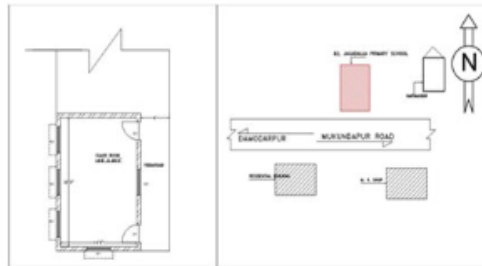

নির্বাচক নিবন্ধন আধিকারিকের স্বাক্ষর

Nazri Naksha

Google Map View

Polling Station Building Front View

Polling Station Front View

Cad View

Key MAP View

1	WB/36/247/570160	নাম : গুরুচরন কর পিতার নাম: পদালোচন কর বাড়ির নং : n0001 বয়স : 72 লিঙ্গ : পুরুষ	ফটো উপলব্ধ	2	WB/36/247/570107	নাম : কম্পনা কর স্বামীর নাম: গুরুচরন কর বাড়ির নং : n0001 বয়স : 68 লিঙ্গ : মহিলা	ফটো উপলব্ধ	3	HWW2576080	নাম : শ্যামসুন্দর কর পিতার নাম: গুরুচরন কর বাড়ির নং : n0001 বয়স : 40 লিঙ্গ : পুরুষ	ফটো উপলব্ধ
4	HWW2612604	নাম : রীতারানী কর স্বামীর নাম: শ্যামসুন্দর কর বাড়ির নং : n0001 বয়স : 39 লিঙ্গ : মহিলা	ফটো উপলব্ধ	5	HWW2575371	নাম : মঙ্গল চন্দ্র কর পিতার নাম: গুরুচরন কর বাড়ির নং : n0001 বয়স : 37 লিঙ্গ : পুরুষ	ফটো উপলব্ধ	6	WB/36/247/570122	নাম : পঞ্চগনন কর পিতার নাম: পদালোচন কর বাড়ির নং : n0001 বয়স : 65 লিঙ্গ : পুরুষ	ফটো উপলব্ধ
7	WB/36/247/570105	নাম : রাধিকা কর স্বামীর নাম: পঞ্চগনন কর বাড়ির নং : n0001 বয়স : 62 লিঙ্গ : মহিলা	ফটো উপলব্ধ	8	HWW2457802	নাম : কাজল কর স্বামীর নাম: কার্তিক কর বাড়ির নং : n0001 বয়স : 40 লিঙ্গ : মহিলা	ফটো উপলব্ধ	9	WB/36/247/570223	নাম : অমর কর পিতার নাম: পদালোচন কর বাড়ির নং : n0001 বয়স : 58 লিঙ্গ : পুরুষ	ফটো উপলব্ধ
10	WB/36/247/570031	নাম : জ্যোৎস্না কর স্বামীর নাম: অমর কর বাড়ির নং : n0001 বয়স : 54 লিঙ্গ : মহিলা	ফটো উপলব্ধ	11	NVP1475334	নাম : বুদ্ধদেব কর পিতার নাম: অমর কর বাড়ির নং : n0001 বয়স : 33 লিঙ্গ : পুরুষ	ফটো উপলব্ধ	12	NVP1238369	নাম : রীতা কর স্বামীর নাম: মঙ্গলচন্দ্র কর বাড়ির নং : n0001 বয়স : 37 লিঙ্গ : মহিলা	ফটো উপলব্ধ
13	WB/36/247/570379	নাম : আনন্দ কর পিতার নাম: লক্ষী কর বাড়ির নং : n0002 বয়স : 75 লিঙ্গ : পুরুষ	ফটো উপলব্ধ	14	WB/36/247/570383	নাম : মালতী কর স্বামীর নাম: আনন্দ কর বাড়ির নং : n0002 বয়স : 67 লিঙ্গ : মহিলা	ফটো উপলব্ধ	15	WB/36/247/570278	নাম : বিশ্বনাথ কর পিতার নাম: আনন্দ কর বাড়ির নং : n0002 বয়স : 53 লিঙ্গ : পুরুষ	ফটো উপলব্ধ
16	WB/36/247/570384	নাম : সুমিত্রা কর স্বামীর নাম: বিশ্বনাথ কর বাড়ির নং : n0002 বয়স : 50 লিঙ্গ : মহিলা	ফটো উপলব্ধ	17	NVP1691088	নাম : মনসা কর পিতার নাম: বিশ্বনাথ কর বাড়ির নং : n0002 বয়স : 29 লিঙ্গ : পুরুষ	ফটো উপলব্ধ	18	WB/36/247/570477	নাম : অশোক কর পিতার নাম: আনন্দ কর বাড়ির নং : n0002 বয়স : 50 লিঙ্গ : পুরুষ	ফটো উপলব্ধ
19	HWW1553528	নাম : মায়ারানী কর স্বামীর নাম: অশোক কর বাড়ির নং : n0002 বয়স : 47 লিঙ্গ : মহিলা	ফটো উপলব্ধ	20	HWW2575603	নাম : উত্তম কর পিতার নাম: আনন্দ কর বাড়ির নং : n0002 বয়স : 43 লিঙ্গ : পুরুষ	ফটো উপলব্ধ	21	HWW2575595	নাম : ময়না কর স্বামীর নাম: উত্তম কর বাড়ির নং : n0002 বয়স : 40 লিঙ্গ : মহিলা	ফটো উপলব্ধ
22	WB/36/247/570234	নাম : সারুবাল্লা কর স্বামীর নাম: কালীপদ কর বাড়ির নং : n0003 বয়স : 69 লিঙ্গ : মহিলা	ফটো উপলব্ধ	23	WB/36/247/570346	নাম : স্বপন কর পিতার নাম: কালীপদ কর বাড়ির নং : n0003 বয়স : 54 লিঙ্গ : পুরুষ	ফটো উপলব্ধ	24	WB/36/247/570090	নাম : দিপালী কর স্বামীর নাম: স্বপন কর বাড়ির নং : n0003 বয়স : 50 লিঙ্গ : মহিলা	ফটো উপলব্ধ
25	HWW2534576	নাম : জ্যোৎস্না কর স্বামীর নাম: চঞ্চল কর বাড়ির নং : n0004 বয়স : 45 লিঙ্গ : মহিলা	ফটো উপলব্ধ	26	WB/36/247/570358	নাম : চঞ্চল কর পিতার নাম: প্রভাকর কর বাড়ির নং : n0004 বয়স : 48 লিঙ্গ : পুরুষ	ফটো উপলব্ধ	27	WB/36/247/570089	নাম : তিলকা কর স্বামীর নাম: সুবল কর বাড়ির নং : n0004 বয়স : 48 লিঙ্গ : মহিলা	ফটো উপলব্ধ
28	WB/36/247/570446	নাম : সুবল কর পিতার নাম: প্রভাকর কর বাড়ির নং : n0004 বয়স : 50 লিঙ্গ : পুরুষ	ফটো উপলব্ধ	29	NVP1238252	নাম : বৈদ্যানাথ কর পিতার নাম: হারাধন কর বাড়ির নং : n0004 বয়স : 35 লিঙ্গ : পুরুষ	ফটো উপলব্ধ	30	NVP0340554	নাম : ধনঞ্জয় কর পিতার নাম: হারাধন কর বাড়ির নং : n0004 বয়স : 36 লিঙ্গ : পুরুষ	ফটো উপলব্ধ