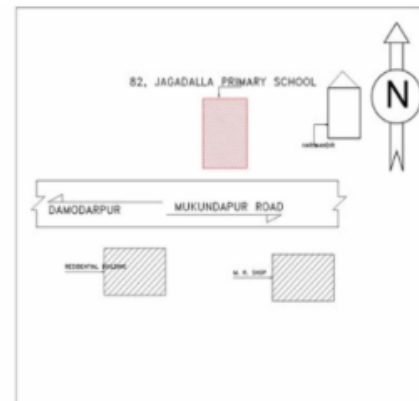

নির্বাচক নিবন্ধন আধিকারিকের স্বাক্ষর

Nazri Naksha

Google Map View

Polling Station Building Front View

Polling Station Front View

Cad View

Key MAP View

1	WB/36/247/570160	নাম : গুরুচরন কর পিতার নাম: পদালোচন কর বাড়ির নং : n0001 বয়স : 72 লিঙ্গ : পুরুষ	ফটো উপলব্ধ	2	WB/36/247/570107	নাম : কম্পনা কর স্বামীর নাম: গুরুচরন কর বাড়ির নং : n0001 বয়স : 68 লিঙ্গ : মহিলা	ফটো উপলব্ধ	3	HWW2576080	নাম : শ্যামসুন্দর কর পিতার নাম: গুরুচরন কর বাড়ির নং : n0001 বয়স : 40 লিঙ্গ : পুরুষ	ফটো উপলব্ধ
4	HWW2612604	নাম : রীতারানী কর স্বামীর নাম: শ্যামসুন্দর কর বাড়ির নং : n0001 বয়স : 39 লিঙ্গ : মহিলা	ফটো উপলব্ধ	5	HWW2575371	নাম : মঙ্গল চন্দ্র কর পিতার নাম: গুরুচরন কর বাড়ির নং : n0001 বয়স : 37 লিঙ্গ : পুরুষ	ফটো উপলব্ধ	6	WB/36/247/570122	নাম : পঞ্চগনন কর পিতার নাম: পদালোচন কর বাড়ির নং : n0001 বয়স : 65 লিঙ্গ : পুরুষ	ফটো উপলব্ধ
7	WB/36/247/570105	নাম : রাধিকা কর স্বামীর নাম: পঞ্চগনন কর বাড়ির নং : n0001 বয়স : 62 লিঙ্গ : মহিলা	ফটো উপলব্ধ	8	HWW2457802	নাম : কাজল কর স্বামীর নাম: কার্তিক কর বাড়ির নং : n0001 বয়স : 40 লিঙ্গ : মহিলা	ফটো উপলব্ধ	9	WB/36/247/570223	নাম : অমর কর পিতার নাম: পদালোচন কর বাড়ির নং : n0001 বয়স : 58 লিঙ্গ : পুরুষ	ফটো উপলব্ধ
10	WB/36/247/570031	নাম : জ্যোৎস্না কর স্বামীর নাম: অমর কর বাড়ির নং : n0001 বয়স : 54 লিঙ্গ : মহিলা	ফটো উপলব্ধ	11	NVP1475334	নাম : বুদ্ধদেব কর পিতার নাম: অমর কর বাড়ির নং : n0001 বয়স : 33 লিঙ্গ : পুরুষ	ফটো উপলব্ধ	12	NVP1238369	নাম : রীতা কর স্বামীর নাম: মঙ্গলচন্দ্র কর বাড়ির নং : n0001 বয়স : 37 লিঙ্গ : মহিলা	ফটো উপলব্ধ
13	WB/36/247/570379	নাম : আনন্দ কর পিতার নাম: লক্ষী কর বাড়ির নং : n0002 বয়স : 75 লিঙ্গ : পুরুষ	ফটো উপলব্ধ	14	WB/36/247/570383	নাম : মালতী কর স্বামীর নাম: আনন্দ কর বাড়ির নং : n0002 বয়স : 67 লিঙ্গ : মহিলা	ফটো উপলব্ধ	15	WB/36/247/570278	নাম : বিশ্বনাথ কর পিতার নাম: আনন্দ কর বাড়ির নং : n0002 বয়স : 53 লিঙ্গ : পুরুষ	ফটো উপলব্ধ
16	WB/36/247/570384	নাম : সুমিত্রা কর স্বামীর নাম: বিশ্বনাথ কর বাড়ির নং : n0002 বয়স : 50 লিঙ্গ : মহিলা	ফটো উপলব্ধ	17	NVP1691088	নাম : মনসা কর পিতার নাম: বিশ্বনাথ কর বাড়ির নং : n0002 বয়স : 29 লিঙ্গ : পুরুষ	ফটো উপলব্ধ	18	WB/36/247/570477	নাম : অশোক কর পিতার নাম: আনন্দ কর বাড়ির নং : n0002 বয়স : 50 লিঙ্গ : পুরুষ	ফটো উপলব্ধ
19	HWW1553528	নাম : মায়ারানী কর স্বামীর নাম: অশোক কর বাড়ির নং : n0002 বয়স : 47 লিঙ্গ : মহিলা	ফটো উপলব্ধ	20	HWW2575603	নাম : উত্তম কর পিতার নাম: আনন্দ কর বাড়ির নং : n0002 বয়স : 43 লিঙ্গ : পুরুষ	ফটো উপলব্ধ	21	HWW2575595	নাম : ময়না কর স্বামীর নাম: উত্তম কর বাড়ির নং : n0002 বয়স : 40 লিঙ্গ : মহিলা	ফটো উপলব্ধ
22	WB/36/247/570234	নাম : সারুবাল্লা কর স্বামীর নাম: কালীপদ কর বাড়ির নং : n0003 বয়স : 69 লিঙ্গ : মহিলা	ফটো উপলব্ধ	23	WB/36/247/570346	নাম : স্বপন কর পিতার নাম: কালীপদ কর বাড়ির নং : n0003 বয়স : 54 লিঙ্গ : পুরুষ	ফটো উপলব্ধ	24	WB/36/247/570090	নাম : দিপালী কর স্বামীর নাম: স্বপন কর বাড়ির নং : n0003 বয়স : 50 লিঙ্গ : মহিলা	ফটো উপলব্ধ
25	HWW2534576	নাম : জ্যোৎস্না কর স্বামীর নাম: চঞ্চল কর বাড়ির নং : n0004 বয়স : 45 লিঙ্গ : মহিলা	ফটো উপলব্ধ	26	WB/36/247/570358	নাম : চঞ্চল কর পিতার নাম: প্রভাকর কর বাড়ির নং : n0004 বয়স : 48 লিঙ্গ : পুরুষ	ফটো উপলব্ধ	27	WB/36/247/570089	নাম : তিলকা কর স্বামীর নাম: সুবল কর বাড়ির নং : n0004 বয়স : 48 লিঙ্গ : মহিলা	ফটো উপলব্ধ
28	WB/36/247/570446	নাম : সুবল কর পিতার নাম: প্রভাকর কর বাড়ির নং : n0004 বয়স : 50 লিঙ্গ : পুরুষ	ফটো উপলব্ধ	29	NVP1238252	নাম : বৈদ্যানাথ কর পিতার নাম: হারাধন কর বাড়ির নং : n0004 বয়স : 35 লিঙ্গ : পুরুষ	ফটো উপলব্ধ	30	NVP0340554	নাম : ধনঞ্জয় কর পিতার নাম: হারাধন কর বাড়ির নং : n0004 বয়স : 36 লিঙ্গ : পুরুষ	ফটো উপলব্ধ