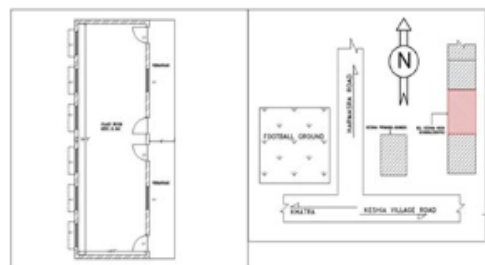

নির্বাচক নিবন্ধন আধিকারিকের স্বাক্ষর

Nazri Naksha

Google Map View

Polling Station Building Front View

Polling Station Front View

Cad View

Key MAP View

1 নাম : বিপদতারন কুণ্ড পিতার নাম: অম্বিত কুণ্ড বাড়ির নং : n0277 বয়স : 56 লিঙ্গ : পুরুষ	WB/36/246/522423	ফটো উপলব্ধ	2 নাম : রিকু কুন্ড স্বামীর নাম: বিপদতারন কুন্ড বাড়ির নং : এন0278 বয়স : 45 লিঙ্গ : মহিলা	FSL2669786	ফটো উপলব্ধ	3 নাম : চুমকি ধবলবাবু স্বামীর নাম: পিকু ধবলবাবু বাড়ির নং : এন0052 বয়স : 30 লিঙ্গ : মহিলা	NVP1975309	ফটো উপলব্ধ
4 নাম : অজিত পাত্র পিতার নাম: অনিল পাত্র বাড়ির নং : এন000 বয়স : 72 লিঙ্গ : পুরুষ	WB/36/247/579312	ফটো উপলব্ধ	5 নাম : পিযুষ কান্তি পাত্র পিতার নাম: অজিত পাত্র বাড়ির নং : n0001 বয়স : 43 লিঙ্গ : পুরুষ	HWW2378008	ফটো উপলব্ধ	6 নাম : প্রতিমা পাত্র স্বামীর নাম: অজিত পাত্র বাড়ির নং : এন000 বয়স : 64 লিঙ্গ : মহিলা	NVP2461226	ফটো উপলব্ধ
7 নাম : উৎপল পাত্র পিতার নাম: নিহার পাত্র বাড়ির নং : n0027 বয়স : 36 লিঙ্গ : পুরুষ	NVP1172386	ফটো উপলব্ধ	8 নাম : মালা পাত্র স্বামীর নাম: মুগাঙ্ক পাত্র বাড়ির নং : n0007 বয়স : 75 লিঙ্গ : মহিলা	NVP2058501	ফটো উপলব্ধ	9 নাম : অসীম পাত্র পিতার নাম: সত্যভূষণ পাত্র বাড়ির নং : n0002 বয়স : 45 লিঙ্গ : পুরুষ	HWW2120095	ফটো উপলব্ধ
10 নাম : কাকলি পাত্র(নাথ) স্বামীর নাম: অসীম পাত্র বাড়ির নং : n0002 বয়স : 39 লিঙ্গ : মহিলা	NVP1326248	ফটো উপলব্ধ	11 নাম : রঞ্জিত পাত্র পিতার নাম: রাজেন্দ্র পাত্র বাড়ির নং : n0003 বয়স : 64 লিঙ্গ : পুরুষ	WB/36/247/579315	ফটো উপলব্ধ	12 নাম : দুলালী পাত্র স্বামীর নাম: রঞ্জিত পাত্র বাড়ির নং : n0003 বয়স : 60 লিঙ্গ : মহিলা	WB/36/247/579166	ফটো উপলব্ধ
13 নাম : বিল্টু পাত্র পিতার নাম: রঞ্জিত পাত্র বাড়ির নং : n0003 বয়স : 31 লিঙ্গ : পুরুষ	NVP1475573	ফটো উপলব্ধ	14 নাম : শিবদাস পাত্র পিতার নাম: রঞ্জিত কুমার পাত্র বাড়ির নং : n0003 বয়স : 32 লিঙ্গ : পুরুষ	NVP1394758	ফটো উপলব্ধ	15 নাম : সুনীল পাত্র পিতার নাম: হরিনারায়ন পাত্র বাড়ির নং : n0004 বয়স : 75 লিঙ্গ : পুরুষ	WB/36/247/579424	ফটো উপলব্ধ
16 নাম : বিলাসিনী পাত্র স্বামীর নাম: সুনীল পাত্র বাড়ির নং : n0004 বয়স : 64 লিঙ্গ : মহিলা	NVP2399673	ফটো উপলব্ধ	17 নাম : দেবাশিষ পাত্র পিতার নাম: সুনিলবরন পাত্র বাড়ির নং : n0004 বয়স : 45 লিঙ্গ : পুরুষ	HWW1235704	ফটো উপলব্ধ	18 নাম : মল্লিকা পাত্র স্বামীর নাম: দেবাশীষ পাত্র বাড়ির নং : n0004 বয়স : 35 লিঙ্গ : মহিলা	NVP1326263	ফটো উপলব্ধ
19 নাম : সমীর কুমার পাত্র পিতার নাম: মুগাঙ্ক শেখর পাত্র বাড়ির নং : n0007 বয়স : 52 লিঙ্গ : পুরুষ	WB/36/247/579426	ফটো উপলব্ধ	20 নাম : রাজলক্ষী পাত্র স্বামীর নাম: সমীর কুমার পাত্র বাড়ির নং : n0007 বয়স : 45 লিঙ্গ : মহিলা	HWW2458362	ফটো উপলব্ধ	21 নাম : বাসুদেব পাত্র পিতার নাম: নীলকণ্ঠ পাত্র বাড়ির নং : n0023 বয়স : 84 লিঙ্গ : পুরুষ	WB/36/247/582001	ফটো উপলব্ধ
22 নাম : রেখা পাত্র স্বামীর নাম: প্রশান্ত পাত্র বাড়ির নং : n0024 বয়স : 58 লিঙ্গ : মহিলা	WB/36/247/582542	ফটো উপলব্ধ	23 নাম : প্রশান্ত পাত্র পিতার নাম: কিরটি পাত্র বাড়ির নং : n0025 বয়স : 65 লিঙ্গ : পুরুষ	WB/36/247/582626	ফটো উপলব্ধ	24 নাম : পৌরান্দ্র পাত্র পিতার নাম: প্রশান্ত পাত্র বাড়ির নং : n0025 বয়স : 30 লিঙ্গ : পুরুষ	NVP1589001	ফটো উপলব্ধ
25 নাম : সুজিত পাত্র পিতার নাম: নীহার পাত্র বাড়ির নং : n0026 বয়স : 45 লিঙ্গ : পুরুষ	HWW1236074	ফটো উপলব্ধ	26 নাম : জবা পাত্র স্বামীর নাম: নীহার পাত্র বাড়ির নং : n0028 বয়স : 72 লিঙ্গ : মহিলা	WB/36/247/582540	ফটো উপলব্ধ	27 নাম : নীহার পাত্র পিতার নাম: কিরটি পাত্র বাড়ির নং : n0029 বয়স : 79 লিঙ্গ : পুরুষ	HWW2379410	ফটো উপলব্ধ
28 নাম : প্রিয়াঙ্কা বাউরি স্বামীর নাম: ভাগবত বাউরি বাড়ির নং : N0281 বয়স : 25 লিঙ্গ : মহিলা	NVP1975317	ফটো উপলব্ধ	29 নাম : নেপুর বাউরি স্বামীর নাম: তাপস বাউরি বাড়ির নং : এন0202 বয়স : 26 লিঙ্গ : মহিলা	NVP1975341	ফটো উপলব্ধ	30 নাম : সুসুমিতা বাউরি স্বামীর নাম: রাজু বাউরি বাড়ির নং : এন0176 বয়স : 28 লিঙ্গ : মহিলা	NVP1975333	ফটো উপলব্ধ