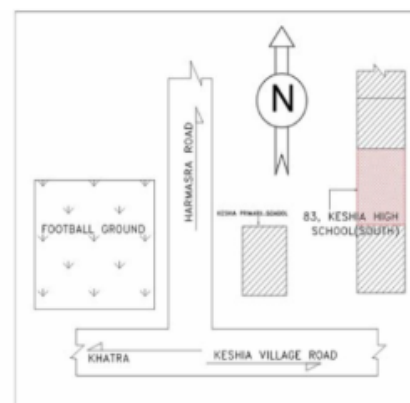

Key MAP View