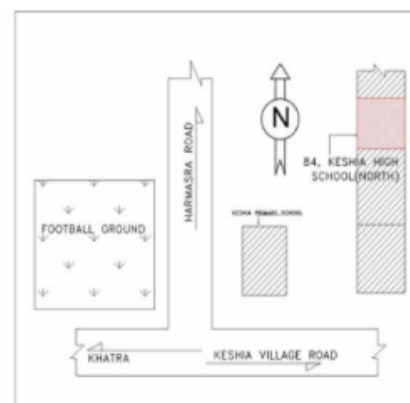

Key MAP View