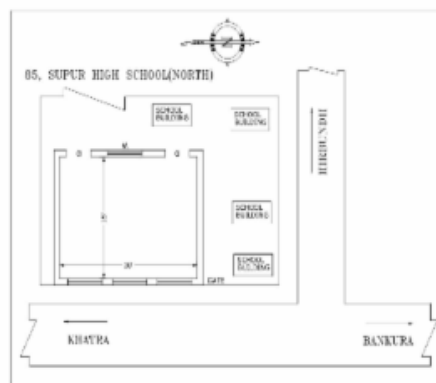

নির্বাচক নিবন্ধন আধিকারিকের স্বাক্ষর

Nazri Naksha

Google Map View

Polling Station Building Front View

Polling Station Front View

Cad View

Key MAP View

বিধানসভা নির্বাচনক্ষেত্রের নং, নাম : 249-রানীবাথ
ভাগ নং, নাম : 1-কুবাশোল