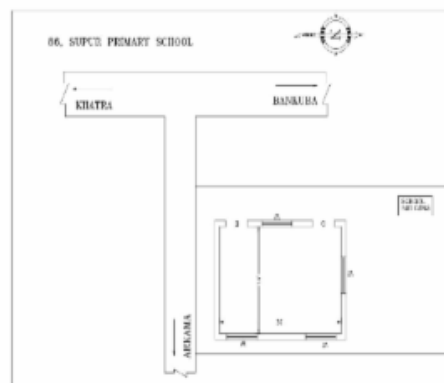

নির্বাচক নিবন্ধন আধিকারিকের স্বাক্ষর

Nazri Naksha

Google Map View

Polling Station Building Front View

Polling Station Front View

Cad View

Key MAP View

1	NVP1395383	নাম : রেবতী করমোদক স্বামীর নাম: মানিক করমোদক বাড়ির নং : n0112 বয়স : 48 লিঙ্গ : মহিলা	ফটো উপলব্ধ	2	ILY1890532	নাম : মালতী রজক পিতার নাম: উমেশ রজক বাড়ির নং : এন000 বয়স : 28 লিঙ্গ : মহিলা	ফটো উপলব্ধ	3	NVP2313179	নাম : বার্না কৈবর্ত স্বামীর নাম: শিবদাস কৈবর্ত বাড়ির নং : এন000 বয়স : 59 লিঙ্গ : মহিলা	ফটো উপলব্ধ
4	NVP2328227	নাম : চন্দনা বাউরী স্বামীর নাম: পাপু বাউরী বাড়ির নং : এন000 বয়স : 22 লিঙ্গ : মহিলা	ফটো উপলব্ধ	5	NVP2328169	নাম : সুদীপ বাউরী পিতার নাম: শঙ্কর বাউরী বাড়ির নং : এন000 বয়স : 27 লিঙ্গ : পুরুষ	ফটো উপলব্ধ	6	NVP2328128	নাম : উজ্জল বাউরী মায়ের নাম: কাজল বাউরী বাড়ির নং : এন000 বয়স : 22 লিঙ্গ : পুরুষ	ফটো উপলব্ধ
7	NVP2328144	নাম : রেবতী রজক স্বামীর নাম: বন্ধন রজক বাড়ির নং : এন000 বয়স : 24 লিঙ্গ : মহিলা	ফটো উপলব্ধ	8	NVP2328185	নাম : পিন্টু বাউরী পিতার নাম: লায়োদর বাউরী বাড়ির নং : এন000 বয়স : 22 লিঙ্গ : পুরুষ	ফটো উপলব্ধ	9	NVP2328243	নাম : প্রিয়া মন্ডল পিতার নাম: রুপচাঁদ মন্ডল বাড়ির নং : এন000 বয়স : 22 লিঙ্গ : মহিলা	ফটো উপলব্ধ
10	NVP2328268	নাম : পূজা রজক স্বামীর নাম: জগুনাথ রজক বাড়ির নং : এন000 বয়স : 21 লিঙ্গ : মহিলা	ফটো উপলব্ধ	11	NVP2328284	নাম : নিভা মাজি পিতার নাম: সুবোধ মাজি বাড়ির নং : এন000 বয়স : 22 লিঙ্গ : মহিলা	ফটো উপলব্ধ	12	NVP2327989	নাম : রীতা রজক স্বামীর নাম: তাপস রজক বাড়ির নং : এন000 বয়স : 25 লিঙ্গ : মহিলা	ফটো উপলব্ধ
13	NVP2328045	নাম : শিখা পাল স্বামীর নাম: বিকুল পাল বাড়ির নং : এন000 বয়স : 24 লিঙ্গ : মহিলা	ফটো উপলব্ধ	14	NVP2328060	নাম : রীতম বাউরী পিতার নাম: তপন বাউরী বাড়ির নং : এন000 বয়স : 21 লিঙ্গ : পুরুষ	ফটো উপলব্ধ	15	NVP2328086	নাম : কিরণ বাউরী পিতার নাম: উদয় বাউরী বাড়ির নং : এন000 বয়স : 21 লিঙ্গ : পুরুষ	ফটো উপলব্ধ
16	NVP2328102	নাম : লক্ষ্মী বাউরী স্বামীর নাম: ফটিক বাউরী বাড়ির নং : এন000 বয়স : 25 লিঙ্গ : মহিলা	ফটো উপলব্ধ	17	JPR7733165	নাম : চিনু পণ্ডিত স্বামীর নাম: জয়ন্ত পণ্ডিত বাড়ির নং : এন000 বয়স : 28 লিঙ্গ : মহিলা	ফটো উপলব্ধ	18	NVP2328201	নাম : বিক্রম বাউরী পিতার নাম: বাবু বাউরী বাড়ির নং : এন000 বয়স : 25 লিঙ্গ : পুরুষ	ফটো উপলব্ধ
19	NVP2327997	নাম : অভিজীত সরদার পিতার নাম: অনিল সর্দার বাড়ির নং : এন000 বয়স : 25 লিঙ্গ : পুরুষ	ফটো উপলব্ধ	20	NVP1395425	নাম : রুমা চক্রবর্তী পিতার নাম: বিশ্বনাথ চক্রবর্তী বাড়ির নং : n0128 বয়স : 39 লিঙ্গ : মহিলা	ফটো উপলব্ধ	21	NVP2258622	নাম : মনোরমা দাস মহন্ত স্বামীর নাম: প্রশান্ত দাস মহন্ত বাড়ির নং : এন0118 বয়স : 23 লিঙ্গ : মহিলা	ফটো উপলব্ধ
22	NVP1395458	নাম : প্রশান্ত দাসমহন্ত পিতার নাম: আনন্দ দাস মহন্ত বাড়ির নং : n0118 বয়স : 33 লিঙ্গ : পুরুষ	ফটো উপলব্ধ	23	WB/36/246/318626	নাম : দুর্গা ধীবর স্বামীর নাম: সহদেব ধীবর বাড়ির নং : n0040 বয়স : 63 লিঙ্গ : মহিলা	ফটো উপলব্ধ	24	FSL2848398	নাম : সুনীল লোহার পিতার নাম: ইন্দ্রনাথ লোহার বাড়ির নং : n0040 বয়স : 53 লিঙ্গ : পুরুষ	ফটো উপলব্ধ
25	NVP1749415	নাম : পূর্ণিমা লোহার স্বামীর নাম: সুনীল লোহার বাড়ির নং : n0040 বয়স : 35 লিঙ্গ : মহিলা	ফটো উপলব্ধ	26	NVP1891381	নাম : সুব্রত পণ্ডিত পিতার নাম: স্বপন পণ্ডিত বাড়ির নং : n0123 বয়স : 27 লিঙ্গ : পুরুষ	ফটো উপলব্ধ	27	NVP1239896	নাম : রাকেশ পণ্ডিত পিতার নাম: কালিপদ পণ্ডিত বাড়ির নং : n0124 বয়স : 34 লিঙ্গ : পুরুষ	ফটো উপলব্ধ
28	NVP1692425	নাম : শ্রাবনী পন্ডিত স্বামীর নাম: জনার্দন পন্ডিত বাড়ির নং : n0124 বয়স : 33 লিঙ্গ : মহিলা	ফটো উপলব্ধ	29	FSL2186716	নাম : জনার্দন পন্ডিত পিতার নাম: কালিপদ পন্ডিত বাড়ির নং : n0124 বয়স : 43 লিঙ্গ : পুরুষ	ফটো উপলব্ধ	30	FSL2846780	নাম : কালিপদ পণ্ডিত পিতার নাম: ভৃগু পণ্ডিত বাড়ির নং : n0124 বয়স : 84 লিঙ্গ : পুরুষ	ফটো উপলব্ধ