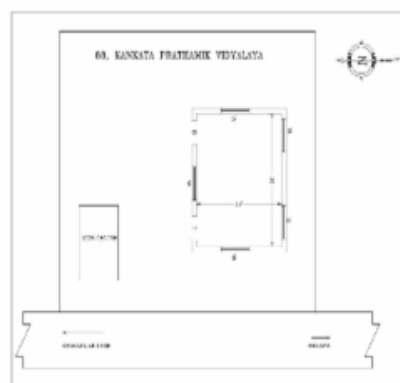

নির্বাচক নিবন্ধন আধিকারিকের স্বাক্ষর

Nazri Naksha

Google Map View

Polling Station Building Front View

Polling Station Front View

Cad View

Key MAP View

| | | | | | |
|---|--------------------------------|--|--------------------------------|---|--------------------------------|
| 1 নাম : সন্ধ্যা কর্মকার স্বামীর নাম: দুর্গাপদ কর্মকার বাড়ির নং : n0001 বয়স : 61 লিঙ্গ : মহিলা | FSL1436641 ফটো উপলব্ধ | 2 নাম : জয়দেব কর্মকার পিতার নাম: দুর্গাপদ কর্মকার বাড়ির নং : n0001 বয়স : 39 লিঙ্গ : পুরুষ | FSL2549657 ফটো উপলব্ধ | 3 নাম : দীপক কর্মকার পিতার নাম: দুর্গাপদ কর্মকার বাড়ির নং : n0001 বয়স : 35 লিঙ্গ : পুরুষ | NVP1240472 ফটো উপলব্ধ |
| 4 নাম : কাজল কর্মকার স্বামীর নাম: শিবপ্রসাদ কর্মকার বাড়ির নং : n0002 বয়স : 56 লিঙ্গ : মহিলা | FSL1435825 ফটো উপলব্ধ | 5 নাম : বিমলা কর্মকার স্বামীর নাম: মনুনাথ কর্মকার বাড়ির নং : n0003 বয়স : 86 লিঙ্গ : মহিলা | WB/36/246/333252 ফটো উপলব্ধ | 6 নাম : শ্যামাপদ কর্মকার পিতার নাম: মনুনাথ কর্মকার বাড়ির নং : n0003 বয়স : 56 লিঙ্গ : পুরুষ | WB/36/246/333351 ফটো উপলব্ধ |
| 7 নাম : সরস্বতী কর্মকার স্বামীর নাম: শ্যামাপদ কর্মকার বাড়ির নং : n0003 বয়স : 53 লিঙ্গ : মহিলা | WB/36/246/333058 ফটো উপলব্ধ | 8 নাম : বিলাসী কর্মকার স্বামীর নাম: বিশ্বনাথ কর্মকার বাড়ির নং : n0004 বয়স : 71 লিঙ্গ : মহিলা | WB/36/246/333335 ফটো উপলব্ধ | 9 নাম : ভক্তরঞ্জন কর্মকার পিতার নাম: দুর্গাপদ কর্মকার বাড়ির নং : n0004 বয়স : 53 লিঙ্গ : পুরুষ | WB/36/246/333212 ফটো উপলব্ধ |
| 10 নাম : ঝুমা কর্মকার স্বামীর নাম: ভক্তরঞ্জন কর্মকার বাড়ির নং : n0004 বয়স : 50 লিঙ্গ : মহিলা | WB/36/246/333336 ফটো উপলব্ধ | 11 নাম : অসিত কর্মকার পিতার নাম: বিশ্বনাথ কর্মকার বাড়ির নং : n0004 বয়স : 50 লিঙ্গ : পুরুষ | WB/36/246/333244 ফটো উপলব্ধ | 12 নাম : বুলবুলী কর্মকার স্বামীর নাম: অসিত কর্মকার বাড়ির নং : n0004 বয়স : 42 লিঙ্গ : মহিলা | FSL2548683 ফটো উপলব্ধ |
| 13 নাম : পূর্ণিমা কর্মকার পিতার নাম: বিশ্বনাথ কর্মকার বাড়ির নং : n0004 বয়স : 39 লিঙ্গ : মহিলা | FSL2734549 ফটো উপলব্ধ | 14 নাম : মমতা কর্মকার স্বামীর নাম: হারাধন কর্মকার বাড়ির নং : n0005 বয়স : 56 লিঙ্গ : মহিলা | WB/36/246/333333 ফটো উপলব্ধ | 15 নাম : মনসা কর্মকার পিতার নাম: হারাধন কর্মকার বাড়ির নং : n0005 বয়স : 29 লিঙ্গ : পুরুষ | NVP1693019 ফটো উপলব্ধ |
| 16 নাম : রুপা কর্মকার স্বামীর নাম: দীপক কর্মকার বাড়ির নং : N0000 বয়স : 25 লিঙ্গ : মহিলা | NVP2059889 ফটো উপলব্ধ | 17 নাম : সোমা নামাতা স্বামীর নাম: অমিত কর্মকার বাড়ির নং : এন000 বয়স : 21 লিঙ্গ : মহিলা | NVP2328862 ফটো উপলব্ধ | 18 নাম : শিবপ্রসাদ কর্মকার পিতার নাম: বঙ্কিম কর্মকার বাড়ির নং : n0002 বয়স : 67 লিঙ্গ : পুরুষ | FSL1435817 ফটো উপলব্ধ |
| 19 নাম : মামনি কর্মকার স্বামীর নাম: জয়দেব কর্মকার বাড়ির নং : n0001 বয়স : 28 লিঙ্গ : মহিলা | NVP1783000 ফটো উপলব্ধ | 20 নাম : অমিত কর্মকার পিতার নাম: শ্যামাপদ কর্মকার বাড়ির নং : n0132 বয়স : 27 লিঙ্গ : পুরুষ | NVP1955152 ফটো উপলব্ধ | 21 নাম : শীতল কর্মকার মায়ের নাম: মমতা কর্মকার বাড়ির নং : এন0005 বয়স : 24 লিঙ্গ : পুরুষ | NVP2246486 ফটো উপলব্ধ |
| 22 নাম : হিমালী কর্মকার স্বামীর নাম: মনসা কর্মকার বাড়ির নং : এন0005 বয়স : 25 লিঙ্গ : মহিলা | NVP2246189 ফটো উপলব্ধ | 23 নাম : ঝুমা খাঁ স্বামীর নাম: গৌতম খাঁ বাড়ির নং : এন0006 বয়স : 24 লিঙ্গ : মহিলা | NVP2152122 ফটো উপলব্ধ | 24 নাম : গুনধর খাঁ পিতার নাম: ভোলানাথ খাঁ বাড়ির নং : n0006 বয়স : 56 লিঙ্গ : পুরুষ | WB/36/246/333187 ফটো উপলব্ধ |
| 25 নাম : ইচ্ছা খাঁ স্বামীর নাম: গুনধর খাঁ বাড়ির নং : n0006 বয়স : 51 লিঙ্গ : মহিলা | WB/36/246/333186 ফটো উপলব্ধ | 26 নাম : গৌতম খাঁ পিতার নাম: গুনধর খাঁ বাড়ির নং : n0006 বয়স : 30 লিঙ্গ : পুরুষ | NVP1693118 ফটো উপলব্ধ | 27 নাম : বিশ্বনাথ খাঁ পিতার নাম: গোবর্ধন খাঁ বাড়ির নং : n0007 বয়স : 77 লিঙ্গ : পুরুষ | WB/36/246/333209 ফটো উপলব্ধ |
| 28 নাম : সন্ধ্যা খাঁ স্বামীর নাম: বিশ্বনাথ খাঁ বাড়ির নং : n0007 বয়স : 67 লিঙ্গ : মহিলা | WB/36/246/333185 ফটো উপলব্ধ | 29 নাম : তপন কুমার খাঁ পিতার নাম: বিশ্বনাথ খাঁ বাড়ির নং : n0007 বয়স : 45 লিঙ্গ : পুরুষ | FSL1449701 ফটো উপলব্ধ | 30 নাম : দিপালী খাঁ স্বামীর নাম: তপন কুমার খাঁ বাড়ির নং : n0007 বয়স : 39 লিঙ্গ : মহিলা | FSL2947331 ফটো উপলব্ধ |