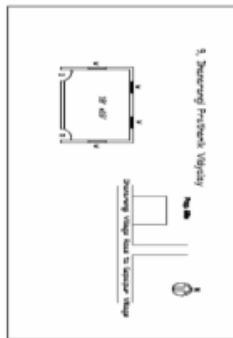

নির্বাচক নিবন্ধন আধিকারিকের স্বাক্ষর

Nazri Naksha

Google Map View

Polling Station Building Front View

Polling Station Front View

Cad View

Key MAP View

বিধানসভা নির্বাচনক্ষেত্রের নং, নাম : 249-রানীবাথ  
ভাগ নং, নাম : 1-ধানারাসী