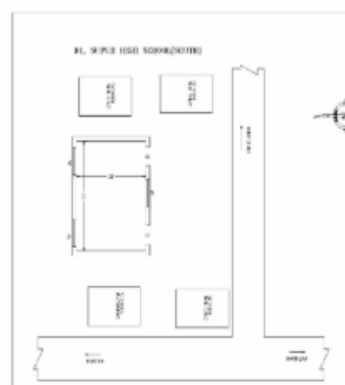

নির্বাচক নিবন্ধন আধিকারিকের স্বাক্ষর

Nazri Naksha

Google Map View

Polling Station Building Front View

Polling Station Front View

Cad View

Key MAP View

1 নাম : তুলসী কর্মকার স্বামীর নাম: বারু কর্মকার বাড়ির নং : n0154 বয়স : 73 লিঙ্গ : মহিলা	WB/36/246/321484	ফটো উপলব্ধ	2 নাম : উত্তম কর্মকার পিতার নাম: বারু কর্মকার বাড়ির নং : n0154 বয়স : 44 লিঙ্গ : পুরুষ	FSL2946549	ফটো উপলব্ধ	3 নাম : অঞ্জনা কর্মকার স্বামীর নাম: উত্তম কর্মকার বাড়ির নং : n0154 বয়স : 38 লিঙ্গ : মহিলা	FSL2946556	ফটো উপলব্ধ
4 নাম : সুমিত্রা কর্মকার পিতার নাম: বারু কর্মকার বাড়ির নং : n0154 বয়স : 38 লিঙ্গ : মহিলা	FSL2946564	ফটো উপলব্ধ	5 নাম : পৌতম কর্মকার পিতার নাম: বারু কর্মকার বাড়ির নং : n0154 বয়স : 36 লিঙ্গ : পুরুষ	NVP1396209	ফটো উপলব্ধ	6 নাম : চন্দনা কর্মকার স্বামীর নাম: পৌতম কর্মকার বাড়ির নং : এন0154 বয়স : 34 লিঙ্গ : মহিলা	NVP1977370	ফটো উপলব্ধ
7 নাম : ময়না বাউরী স্বামীর নাম: সুব্রত বাউরী বাড়ির নং : এন0084 বয়স : 24 লিঙ্গ : মহিলা	NVP2059830	ফটো উপলব্ধ	8 নাম : চম্পা ধীবর স্বামীর নাম: তারক নাথ ধীবর বাড়ির নং : 0000 বয়স : 32 লিঙ্গ : মহিলা	NVP1977362	ফটো উপলব্ধ	9 নাম : সুমিত্রা কর্মকার স্বামীর নাম: দেবাশিষ কর্মকার বাড়ির নং : এন000 বয়স : 32 লিঙ্গ : মহিলা	NVP1835578	ফটো উপলব্ধ
10 নাম : কেশব লোহার পিতার নাম: সুনিল লোহার বাড়ির নং : এন000 বয়স : 21 লিঙ্গ : পুরুষ	NVP2329654	ফটো উপলব্ধ	11 নাম : পারুল গরাই স্বামীর নাম: গঙ্গাধর গরাই বাড়ির নং : এন0000 বয়স : 25 লিঙ্গ : মহিলা	UVG1823343	ফটো উপলব্ধ	12 নাম : শ্রাবনী গাঙ্গুলী পিতার নাম: গাঙ্গুলী গাঙ্গুলী বাড়ির নং : এন000 বয়স : 30 লিঙ্গ : মহিলা	JPR6838890	ফটো উপলব্ধ
13 নাম : সুনীল কুমার পিতার নাম: সুনীল কুমার বাড়ির নং : এন000 বয়স : 28 লিঙ্গ : মহিলা	LRV6640247	ফটো উপলব্ধ	14 নাম : দেবশীষ কর্মকার পিতার নাম: রবিলোচন কর্মকার বাড়ির নং : এন000 বয়স : 44 লিঙ্গ : পুরুষ	FSL1443332	ফটো উপলব্ধ	15 নাম : খান্দু কৈবর্ত পিতার নাম: ভুবন কৈবর্ত বাড়ির নং : n0014 বয়স : 70 লিঙ্গ : পুরুষ	FSL2848919	ফটো উপলব্ধ
16 নাম : কার্তিক চন্দ্র কৈবর্ত পিতার নাম: খান্দু কৈবর্ত বাড়ির নং : n0014 বয়স : 45 লিঙ্গ : পুরুষ	FSL1436989	ফটো উপলব্ধ	17 নাম : বিউটি ঘনিয়া (কৈবর্ত) স্বামীর নাম: কার্তিক চন্দ্র কৈবর্ত বাড়ির নং : n0014 বয়স : 33 লিঙ্গ : মহিলা	NVP1439520	ফটো উপলব্ধ	18 নাম : সিদ্ধার্থ গুপ্ত পিতার নাম: অচ্যুত গুপ্ত বাড়ির নং : n0013 বয়স : 35 লিঙ্গ : পুরুষ	NVP1241264	ফটো উপলব্ধ
19 নাম : অনিরুদ্ধ গুপ্ত পিতার নাম: অচ্যুত গুপ্ত বাড়ির নং : n0013 বয়স : 30 লিঙ্গ : পুরুষ	NVP1592534	ফটো উপলব্ধ	20 নাম : স্নাত্তা ত্রিবেদী পিতার নাম: অজিত ত্রিবেদী বাড়ির নং : N0013 বয়স : 33 লিঙ্গ : মহিলা	NFN1470798	ফটো উপলব্ধ	21 নাম : প্রীতি গুপ্ত স্বামীর নাম: অচ্যুত গুপ্ত বাড়ির নং : n0013 বয়স : 60 লিঙ্গ : মহিলা	NVP2053502	ফটো উপলব্ধ
22 নাম : তাপস গরাই পিতার নাম: নারান গরাই বাড়ির নং : এন0110 বয়স : 25 লিঙ্গ : পুরুষ	NVP2041317	ফটো উপলব্ধ	23 নাম : বর্না গরাই স্বামীর নাম: করনাময় গরাই বাড়ির নং : N0193 বয়স : 27 লিঙ্গ : মহিলা	NVP2060515	ফটো উপলব্ধ	24 নাম : সোমা গরাই স্বামীর নাম: শিবরাম গরাই বাড়ির নং : এন0185 বয়স : 24 লিঙ্গ : মহিলা	NVP2258432	ফটো উপলব্ধ
25 নাম : সহদেব গরাই পিতার নাম: শংকর গরাই বাড়ির নং : n0191 বয়স : 35 লিঙ্গ : পুরুষ	NVP1241165	ফটো উপলব্ধ	26 নাম : পায়েল গরাই পিতার নাম: তপন গরাই বাড়ির নং : এন0109 বয়স : 23 লিঙ্গ : মহিলা	NVP2329498	ফটো উপলব্ধ	27 নাম : শান্তনু গরাই পিতার নাম: তপন গরাই বাড়ির নং : এন0109 বয়স : 21 লিঙ্গ : পুরুষ	NVP2329506	ফটো উপলব্ধ
28 নাম : অনিমা গরাই স্বামীর নাম: সঞ্জিত গরাই বাড়ির নং : n0175 বয়স : 27 লিঙ্গ : মহিলা	NVP1891720	ফটো উপলব্ধ	29 নাম : পিন্টু গরাই পিতার নাম: দুলাল গরাই বাড়ির নং : n0187 বয়স : 28 লিঙ্গ : পুরুষ	NVP1891779	ফটো উপলব্ধ	30 নাম : সুভাষ গরাই পিতার নাম: অরবিন্দ গরাই বাড়ির নং : n0173 বয়স : 49 লিঙ্গ : পুরুষ	FSL2541944	ফটো উপলব্ধ