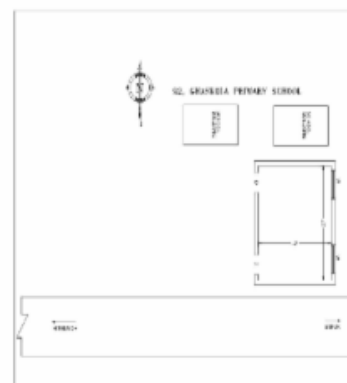

নির্বাচক নিবন্ধন আধিকারিকের স্বাক্ষর

Nazri Naksha

Google Map View

Polling Station Building Front View

Polling Station Front View

Cad View

Key MAP View

বিধানসভা নির্বাচনকেন্দ্রের নং, নাম : 249-রানীবাধ
ভাগ নং, নাম : 1-বলরামপুর