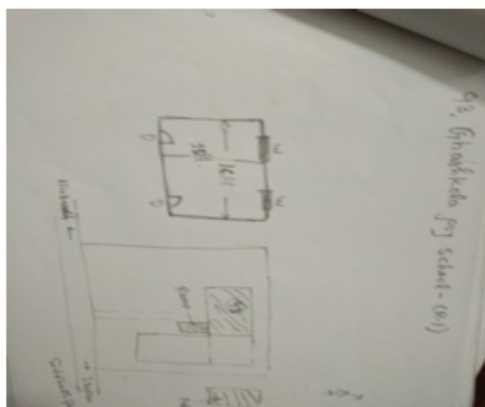

নির্বাচক নিবন্ধন আধিকারিকের স্বাক্ষর

Nazri Naksha

Google Map View

Polling Station Building Front View

Polling Station Front View

Cad View

Key MAP View

1 নাম : সৌরভ গুপ্ত পিতার নাম: বাসুদেব গুপ্ত বাড়ির নং : n0023 বয়স : 36 লিঙ্গ : পুরুষ	NVP1694926 ফটো উপলব্ধ	2 নাম : মমতা গুপ্ত স্বামীর নাম: বাসুদেব গুপ্ত বাড়ির নং : n0023 বয়স : 55 লিঙ্গ : মহিলা	WB/36/246/315094 ফটো উপলব্ধ	3 নাম : শচীন গুপ্ত মায়ের নাম: মমতা গুপ্ত বাড়ির নং : n0023 বয়স : 28 লিঙ্গ : পুরুষ	NVP1834274 ফটো উপলব্ধ
4 নাম : মিতালী গুপ্ত স্বামীর নাম: শচীন গুপ্ত বাড়ির নং : N0023 বয়স : 24 লিঙ্গ : মহিলা	NVP2061166 ফটো উপলব্ধ	5 নাম : লক্ষ্মী গরাই স্বামীর নাম: আস্তিক গরাই বাড়ির নং : এন0077 বয়স : 25 লিঙ্গ : মহিলা	NVP2034650 ফটো উপলব্ধ	6 নাম : সুস্মিতা গরাই স্বামীর নাম: হেমন্ত গরাই বাড়ির নং : এন0075 বয়স : 29 লিঙ্গ : মহিলা	NVP1779412 ফটো উপলব্ধ
7 নাম : জিতেন গরাই পিতার নাম: পঞ্চানন গরাই বাড়ির নং : এন0081 বয়স : 26 লিঙ্গ : পুরুষ	NVP1971092 ফটো উপলব্ধ	8 নাম : রমা গরাই স্বামীর নাম: লক্ষ্মীকান্ত গরাই বাড়ির নং : এন0150 বয়স : 25 লিঙ্গ : মহিলা	NVP2034627 ফটো উপলব্ধ	9 নাম : প্রদীপ গরাই পিতার নাম: সুনীল গরাই বাড়ির নং : N0034 বয়স : 24 লিঙ্গ : পুরুষ	NVP2061174 ফটো উপলব্ধ
10 নাম : সঞ্জিত গরাই পিতার নাম: পরান গরাই বাড়ির নং : এন0034 বয়স : 23 লিঙ্গ : পুরুষ	NVP2199685 ফটো উপলব্ধ	11 নাম : সরস্বতী গরাই স্বামীর নাম: লক্ষন গরাই বাড়ির নং : নং0026 বয়স : 30 লিঙ্গ : মহিলা	NVP1914951 ফটো উপলব্ধ	12 নাম : সমীর গরাই পিতার নাম: দুর্গাপদ গরাই বাড়ির নং : n0135 বয়স : 27 লিঙ্গ : পুরুষ	NVP1911635 ফটো উপলব্ধ
13 নাম : উর্মিলা গরাই স্বামীর নাম: বিশ্বজিৎ গরাই বাড়ির নং : n0077 বয়স : 59 লিঙ্গ : মহিলা	NVP1834282 ফটো উপলব্ধ	14 নাম : মধুসূদন গরাই পিতার নাম: অবনী গরাই বাড়ির নং : n0073 বয়স : 59 লিঙ্গ : পুরুষ	FSL2843613 ফটো উপলব্ধ	15 নাম : শ্রীকান্ত গরাই পিতার নাম: সঞ্জয় গরাই বাড়ির নং : এন0078 বয়স : 22 লিঙ্গ : পুরুষ	NVP2214104 ফটো উপলব্ধ
16 নাম : দেবশীষ গরাই পিতার নাম: লাফট গরাই বাড়ির নং : এন0073 বয়স : 23 লিঙ্গ : পুরুষ	NVP2229169 ফটো উপলব্ধ	17 নাম : শ্যামলী গরাই স্বামীর নাম: সমর গরাই বাড়ির নং : এন0076 বয়স : 32 লিঙ্গ : মহিলা	NVP2199701 ফটো উপলব্ধ	18 নাম : মিকু গরাই পিতার নাম: নারায়ন গরাই বাড়ির নং : এন0075 বয়স : 27 লিঙ্গ : মহিলা	NRW1802578 ফটো উপলব্ধ
19 নাম : উদয় গরাই পিতার নাম: বিশ্বজিৎ গরাই বাড়ির নং : এন0077 বয়স : 23 লিঙ্গ : পুরুষ	NVP2139491 ফটো উপলব্ধ	20 নাম : মহাদেব গরাই পিতার নাম: বুদ্ধেশ্বর গরাই বাড়ির নং : n0074 বয়স : 67 লিঙ্গ : পুরুষ	NVP2173060 ফটো উপলব্ধ	21 নাম : উমা গরাই স্বামীর নাম: সুনীল গরাই বাড়ির নং : n0084 বয়স : 33 লিঙ্গ : মহিলা	NVP1694884 ফটো উপলব্ধ
22 নাম : পিঙ্কি গরাই স্বামীর নাম: বরুণ গরাই বাড়ির নং : n0139 বয়স : 35 লিঙ্গ : মহিলা	NVP1912260 ফটো উপলব্ধ	23 নাম : পদ্মা গরাই স্বামীর নাম: মাধব গরাই বাড়ির নং : এন0072 বয়স : 24 লিঙ্গ : মহিলা	NVP2253524 ফটো উপলব্ধ	24 নাম : স্বদেশ গরাই পিতার নাম: পশুপতি গরাই বাড়ির নং : এন0082 বয়স : 25 লিঙ্গ : পুরুষ	NVP2276707 ফটো উপলব্ধ
25 নাম : কদম লোহার গরাই স্বামীর নাম: মলয় গরাই বাড়ির নং : এন0122 বয়স : 25 লিঙ্গ : মহিলা	NVP2276715 ফটো উপলব্ধ	26 নাম : চণ্ডী গরাই পিতার নাম: নিমাই গরাই বাড়ির নং : এন0080 বয়স : 23 লিঙ্গ : পুরুষ	NVP2139475 ফটো উপলব্ধ	27 নাম : বিশ্বজিৎ গরাই পিতার নাম: মঙ্গল গরাই বাড়ির নং : n0146 বয়স : 27 লিঙ্গ : পুরুষ	NVP1912906 ফটো উপলব্ধ
28 নাম : অনিল গরাই পিতার নাম: কালীপদ গরাই বাড়ির নং : এন0033 বয়স : 21 লিঙ্গ : পুরুষ	NVP2330439 ফটো উপলব্ধ	29 নাম : অর্চনা গরাই স্বামীর নাম: কালীপদ গরাই বাড়ির নং : n0033 বয়স : 36 লিঙ্গ : মহিলা	NVP1479450 ফটো উপলব্ধ	30 নাম : পূর্ণিমা গরাই স্বামীর নাম: জগবন্ধু গরাই বাড়ির নং : এন0074 বয়স : 26 লিঙ্গ : মহিলা	NVP1970979 ফটো উপলব্ধ