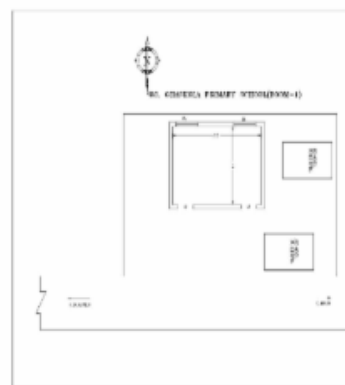

নির্বাচক নিবন্ধন আধিকারিকের স্বাক্ষর

Nazri Naksha

Google Map View

Polling Station Building Front View

Polling Station Front View

Cad View

Key MAP View

1 নাম : সৌরভ গুপ্ত পিতার নাম: বাসুদেব গুপ্ত বাড়ির নং : n0023 বয়স : 36 লিঙ্গ : পুরুষ	NVP1694926 ফটো উপলব্ধ	2 নাম : মমতা গুপ্ত স্বামীর নাম: বাসুদেব গুপ্ত বাড়ির নং : n0023 বয়স : 55 লিঙ্গ : মহিলা	WB/36/246/315094 ফটো উপলব্ধ	3 নাম : শচীন গুপ্ত মায়ের নাম: মমতা গুপ্ত বাড়ির নং : n0023 বয়স : 28 লিঙ্গ : পুরুষ	NVP1834274 ফটো উপলব্ধ
4 নাম : মিতালী গুপ্ত স্বামীর নাম: শচীন গুপ্ত বাড়ির নং : N0023 বয়স : 24 লিঙ্গ : মহিলা	NVP2061166 ফটো উপলব্ধ	5 নাম : লক্ষ্মী গরাই স্বামীর নাম: আস্তিক গরাই বাড়ির নং : এন0077 বয়স : 25 লিঙ্গ : মহিলা	NVP2034650 ফটো উপলব্ধ	6 নাম : সুস্মিতা গরাই স্বামীর নাম: হেমন্ত গরাই বাড়ির নং : এন0075 বয়স : 29 লিঙ্গ : মহিলা	NVP1779412 ফটো উপলব্ধ
7 নাম : জিতেন গরাই পিতার নাম: পঞ্চানন গরাই বাড়ির নং : এন0081 বয়স : 26 লিঙ্গ : পুরুষ	NVP1971092 ফটো উপলব্ধ	8 নাম : রমা গরাই স্বামীর নাম: লক্ষ্মীকান্ত গরাই বাড়ির নং : এন0150 বয়স : 25 লিঙ্গ : মহিলা	NVP2034627 ফটো উপলব্ধ	9 নাম : প্রদীপ গরাই পিতার নাম: সুনীল গরাই বাড়ির নং : N0034 বয়স : 24 লিঙ্গ : পুরুষ	NVP2061174 ফটো উপলব্ধ
10 নাম : সঞ্জিত গরাই পিতার নাম: পরান গরাই বাড়ির নং : এন0034 বয়স : 23 লিঙ্গ : পুরুষ	NVP2199685 ফটো উপলব্ধ	11 নাম : সরস্বতী গরাই স্বামীর নাম: লক্ষন গরাই বাড়ির নং : নং0026 বয়স : 30 লিঙ্গ : মহিলা	NVP1914951 ফটো উপলব্ধ	12 নাম : সমীর গরাই পিতার নাম: দুর্গাপদ গরাই বাড়ির নং : n0135 বয়স : 27 লিঙ্গ : পুরুষ	NVP1911635 ফটো উপলব্ধ
13 নাম : উর্মিলা গরাই স্বামীর নাম: বিশ্বজিৎ গরাই বাড়ির নং : n0077 বয়স : 59 লিঙ্গ : মহিলা	NVP1834282 ফটো উপলব্ধ	14 নাম : মধুসূদন গরাই পিতার নাম: অবনী গরাই বাড়ির নং : n0073 বয়স : 59 লিঙ্গ : পুরুষ	FSL2843613 ফটো উপলব্ধ	15 নাম : শ্রীকান্ত গরাই পিতার নাম: সঞ্জয় গরাই বাড়ির নং : এন0078 বয়স : 22 লিঙ্গ : পুরুষ	NVP2214104 ফটো উপলব্ধ
16 নাম : দেবশীষ গরাই পিতার নাম: লাফট গরাই বাড়ির নং : এন0073 বয়স : 23 লিঙ্গ : পুরুষ	NVP2229169 ফটো উপলব্ধ	17 নাম : শ্যামলী গরাই স্বামীর নাম: সমর গরাই বাড়ির নং : এন0076 বয়স : 32 লিঙ্গ : মহিলা	NVP2199701 ফটো উপলব্ধ	18 নাম : মিকু গরাই পিতার নাম: নারায়ন গরাই বাড়ির নং : এন0075 বয়স : 27 লিঙ্গ : মহিলা	NRW1802578 ফটো উপলব্ধ
19 নাম : উদয় গরাই পিতার নাম: বিশ্বজিৎ গরাই বাড়ির নং : এন0077 বয়স : 23 লিঙ্গ : পুরুষ	NVP2139491 ফটো উপলব্ধ	20 নাম : মহাদেব গরাই পিতার নাম: বুদ্ধেশ্বর গরাই বাড়ির নং : n0074 বয়স : 67 লিঙ্গ : পুরুষ	NVP2173060 ফটো উপলব্ধ	21 নাম : উমা গরাই স্বামীর নাম: সুনীল গরাই বাড়ির নং : n0084 বয়স : 33 লিঙ্গ : মহিলা	NVP1694884 ফটো উপলব্ধ
22 নাম : পিঙ্কি গরাই স্বামীর নাম: বরুণ গরাই বাড়ির নং : n0139 বয়স : 35 লিঙ্গ : মহিলা	NVP1912260 ফটো উপলব্ধ	23 নাম : পদ্মা গরাই স্বামীর নাম: মাধব গরাই বাড়ির নং : এন0072 বয়স : 24 লিঙ্গ : মহিলা	NVP2253524 ফটো উপলব্ধ	24 নাম : স্বদেশ গরাই পিতার নাম: পশুপতি গরাই বাড়ির নং : এন0082 বয়স : 25 লিঙ্গ : পুরুষ	NVP2276707 ফটো উপলব্ধ
25 নাম : কদম লোহার গরাই স্বামীর নাম: মলয় গরাই বাড়ির নং : এন0122 বয়স : 25 লিঙ্গ : মহিলা	NVP2276715 ফটো উপলব্ধ	26 নাম : চণ্ডী গরাই পিতার নাম: নিমাই গরাই বাড়ির নং : এন0080 বয়স : 23 লিঙ্গ : পুরুষ	NVP2139475 ফটো উপলব্ধ	27 নাম : বিশ্বজিৎ গরাই পিতার নাম: মঙ্গল গরাই বাড়ির নং : n0146 বয়স : 27 লিঙ্গ : পুরুষ	NVP1912906 ফটো উপলব্ধ
28 নাম : অনিল গরাই পিতার নাম: কালীপদ গরাই বাড়ির নং : এন0033 বয়স : 21 লিঙ্গ : পুরুষ	NVP2330439 ফটো উপলব্ধ	29 নাম : অর্চনা গরাই স্বামীর নাম: কালীপদ গরাই বাড়ির নং : n0033 বয়স : 36 লিঙ্গ : মহিলা	NVP1479450 ফটো উপলব্ধ	30 নাম : পূর্ণিমা গরাই স্বামীর নাম: জগবন্ধু গরাই বাড়ির নং : এন0074 বয়স : 26 লিঙ্গ : মহিলা	NVP1970979 ফটো উপলব্ধ