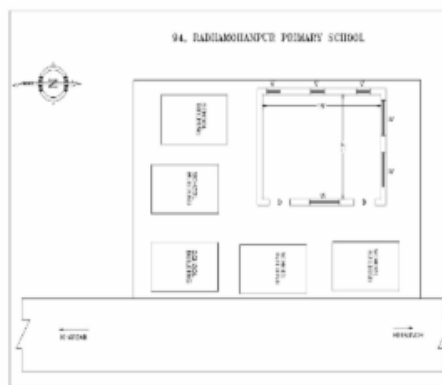

নির্বাচক নিবন্ধন আধিকারিকের স্বাক্ষর

Nazri Naksha

Google Map View

Polling Station Building Front View

Polling Station Front View

Cad View

Key MAP View

1 নাম : বরলুকুই টুডু পিতার নাম: তরগীলাল টুডু বাড়ির নং : নং129 বয়স : 24 লিঙ্গ : মহিলা	NVP2185148 ফটো উপলব্ধ	2 নাম : পৌতম দাস পিতার নাম: বৈকুণ্ঠ দাস বাড়ির নং : n0058 বয়স : 44 লিঙ্গ : পুরুষ	FSL2191757 ফটো উপলব্ধ	3 নাম : উত্তম কুমার দাস পিতার নাম: বৈকুণ্ঠ দাস বাড়ির নং : n0058 বয়স : 39 লিঙ্গ : পুরুষ	FSL2733442 ফটো উপলব্ধ
4 নাম : মমতা দাস পিতার নাম: বৈকুণ্ঠ দাস বাড়ির নং : এন00৫৮ বয়স : 31 লিঙ্গ : মহিলা	NVP1977636 ফটো উপলব্ধ	5 নাম : পেন্দ দাস স্বামীর নাম: বৈকুণ্ঠ দাস বাড়ির নং : n0058 বয়স : 86 লিঙ্গ : মহিলা	WB/36/246/327288 ফটো উপলব্ধ	6 নাম : পৌরাজ দাস পিতার নাম: বৈকুণ্ঠ দাস বাড়ির নং : n0058 বয়স : 56 লিঙ্গ : পুরুষ	FSL1154194 ফটো উপলব্ধ
7 নাম : সুমিত্রা বাউরী স্বামীর নাম: কুন্তু মাজি বাড়ির নং : n0066 বয়স : 47 লিঙ্গ : মহিলা	FSL1154491 ফটো উপলব্ধ	8 নাম : ছায়া বাউরী স্বামীর নাম: রাধাপদ বাউরী বাড়ির নং : n0186 বয়স : 26 লিঙ্গ : মহিলা	NVP1917426 ফটো উপলব্ধ	9 নাম : কাকলি বাউরী স্বামীর নাম: গোবিন্দ বাউরী বাড়ির নং : n0187 বয়স : 26 লিঙ্গ : মহিলা	NVP1917434 ফটো উপলব্ধ
10 নাম : হেমন্ত বাউরী পিতার নাম: মহাদেব বাউরী বাড়ির নং : n0044 বয়স : 28 লিঙ্গ : পুরুষ	NVP1784347 ফটো উপলব্ধ	11 নাম : উদয় বাউরী পিতার নাম: স্বপন বাউরী বাড়ির নং : এন0059 বয়স : 25 লিঙ্গ : পুরুষ	NVP1977693 ফটো উপলব্ধ	12 নাম : টুঙ্গা বাউরী স্বামীর নাম: হেমন্ত বাউরী বাড়ির নং : এন0044 বয়স : 25 লিঙ্গ : মহিলা	NVP1977784 ফটো উপলব্ধ
13 নাম : ভাগ্যধর বাউরী পিতার নাম: বাটু বাউরী বাড়ির নং : এন0050 বয়স : 25 লিঙ্গ : পুরুষ	NVP1977826 ফটো উপলব্ধ	14 নাম : সপ্তম বাউরী পিতার নাম: শ্যামাপদ বাউরী বাড়ির নং : n0188 বয়স : 26 লিঙ্গ : পুরুষ	NVP1917384 ফটো উপলব্ধ	15 নাম : শম্পা বাউরী স্বামীর নাম: মিথুন বাউরী বাড়ির নং : এন0020 বয়স : 25 লিঙ্গ : মহিলা	NVP1977776 ফটো উপলব্ধ
16 নাম : শ্রীকান্ত বাউরী পিতার নাম: রামকৃষ্ণ বাউরী বাড়ির নং : এন0033 বয়স : 25 লিঙ্গ : পুরুষ	NVP1977834 ফটো উপলব্ধ	17 নাম : সতীশ বাউরী পিতার নাম: সন্তোষ বাউরী বাড়ির নং : এন0011 বয়স : 26 লিঙ্গ : পুরুষ	NVP1977867 ফটো উপলব্ধ	18 নাম : প্রশান্ত বাউরী পিতার নাম: সুধীর বাউরী বাড়ির নং : এন0011 বয়স : 26 লিঙ্গ : পুরুষ	NVP1977891 ফটো উপলব্ধ
19 নাম : সতীশ বাউরী পিতার নাম: চরন বাউরী বাড়ির নং : এন0193 বয়স : 55 লিঙ্গ : পুরুষ	NVP2428035 ফটো উপলব্ধ	20 নাম : মেলা বাউরী স্বামীর নাম: সতীশ বাউরী বাড়ির নং : এন0193 বয়স : 54 লিঙ্গ : মহিলা	NVP2463487 ফটো উপলব্ধ	21 নাম : বিকাশ বাউরী পিতার নাম: সতীশ বাউরী বাড়ির নং : n0193 বয়স : 26 লিঙ্গ : পুরুষ	NVP1917483 ফটো উপলব্ধ
22 নাম : শ্যামলী বাউরী স্বামীর নাম: গণেশ বাউরী বাড়ির নং : এন0050 বয়স : 26 লিঙ্গ : মহিলা	NVP1977909 ফটো উপলব্ধ	23 নাম : সুদন বাউরী পিতার নাম: সবেশ্বর বাউরী বাড়ির নং : n0195 বয়স : 58 লিঙ্গ : মহিলা	NVP1917509 ফটো উপলব্ধ	24 নাম : বিজলা বাউরী স্বামীর নাম: হীরালাল বাউরী বাড়ির নং : n0078 বয়স : 71 লিঙ্গ : মহিলা	FSL2545788 ফটো উপলব্ধ
25 নাম : কার্তিক বাউরী পিতার নাম: অতুল সেন বাড়ির নং : n0065 বয়স : 51 লিঙ্গ : পুরুষ	WB/36/246/327021 ফটো উপলব্ধ	26 নাম : শিবনাথ বাউরী পিতার নাম: ভাস্কর বাউরী বাড়ির নং : এন0086 বয়স : 25 লিঙ্গ : পুরুষ	NVP2034668 ফটো উপলব্ধ	27 নাম : প্রদীপ বাউরী পিতার নাম: মলিন্দ্রনাথ বাউরী বাড়ির নং : n0197 বয়স : 26 লিঙ্গ : পুরুষ	NVP1917525 ফটো উপলব্ধ
28 নাম : কার্তিক বাউরী অন্যান্য: কৃষ্ণ বাউরী বাড়ির নং : N0014 বয়স : 30 লিঙ্গ : পুরুষ	NVP2061323 ফটো উপলব্ধ	29 নাম : অংশুমান বাউরী পিতার নাম: অজিত কুমার বাউরী বাড়ির নং : N0024 বয়স : 24 লিঙ্গ : পুরুষ	NVP2061265 ফটো উপলব্ধ	30 নাম : জয়দেব বাউরী পিতার নাম: শিবু বাউরী বাড়ির নং : n0198 বয়স : 26 লিঙ্গ : পুরুষ	NVP1917541 ফটো উপলব্ধ