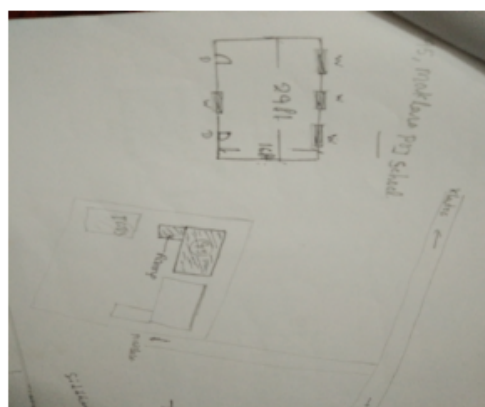

নির্বাচক নিবন্ধন আধিকারিকের স্বাক্ষর

Nazri Naksha

Google Map View

Polling Station Building Front View

Polling Station Front View

Cad View

Key MAP View

1 নাম : সেক হবিব উল্লাহ পিতার নাম: সেখ আতিম বাড়ির নং : n0084 বয়স : 33 লিঙ্গ : পুরুষ	NVP1551381 ফটো উপলব্ধ	2 নাম : রাজিয়া বিবি স্বামীর নাম: সেখ হাবিব উল্লাহ বাড়ির নং : n0084 বয়স : 29 লিঙ্গ : মহিলা	NVP1860758 ফটো উপলব্ধ	3 নাম : উত্তরা কর্মকার স্বামীর নাম: আন্তিক কর্মকার বাড়ির নং : n0085 বয়স : 31 লিঙ্গ : মহিলা	NVP1834332 ফটো উপলব্ধ
4 নাম : সুদীপ কর্মকার পিতার নাম: লক্ষ্মীকান্ত কর্মকার বাড়ির নং : এন0002 বয়স : 23 লিঙ্গ : মহিলা	NVP2331197 ফটো উপলব্ধ	5 নাম : নয়ন কর্মকার পিতার নাম: নিমাই কর্মকার বাড়ির নং : এন0044 বয়স : 23 লিঙ্গ : পুরুষ	NVP2331213 ফটো উপলব্ধ	6 নাম : সুমিত্রা কর্মকার স্বামীর নাম: দিলীপ কর্মকার বাড়ির নং : n0005 বয়স : 27 লিঙ্গ : মহিলা	NVP1860808 ফটো উপলব্ধ
7 নাম : মামনি কর্মকার স্বামীর নাম: নিতাই কর্মকার বাড়ির নং : n0002 বয়স : 29 লিঙ্গ : মহিলা	NVP1860816 ফটো উপলব্ধ	8 নাম : প্রিয়াঙ্কা কর্মকার স্বামীর নাম: বলরাম কর্মকার বাড়ির নং : n0008 বয়স : 32 লিঙ্গ : মহিলা	NVP1784594 ফটো উপলব্ধ	9 নাম : অবলা কর্মকার স্বামীর নাম: গোপাল কর্মকার বাড়ির নং : n0001 বয়স : 91 লিঙ্গ : মহিলা	FSL2190999 ফটো উপলব্ধ
10 নাম : অজিত কর্মকার পিতার নাম: তনু কর্মকার বাড়ির নং : n0003 বয়স : 58 লিঙ্গ : পুরুষ	FSL2190957 ফটো উপলব্ধ	11 নাম : দিপালি কর্মকার স্বামীর নাম: অজিত কর্মকার বাড়ির নং : n0003 বয়স : 54 লিঙ্গ : মহিলা	FSL2850337 ফটো উপলব্ধ	12 নাম : চম্পা কর্মকার স্বামীর নাম: লক্ষীকান্ত কর্মকার বাড়ির নং : n0002 বয়স : 46 লিঙ্গ : মহিলা	FSL2191021 ফটো উপলব্ধ
13 নাম : লক্ষীকান্ত কর্মকার পিতার নাম: তনু কর্মকার বাড়ির নং : n0002 বয়স : 53 লিঙ্গ : পুরুষ	FSL2191013 ফটো উপলব্ধ	14 নাম : নিতাই কর্মকার পিতার নাম: লক্ষীকান্ত কর্মকার বাড়ির নং : n0100 বয়স : 26 লিঙ্গ : পুরুষ	NVP1917749 ফটো উপলব্ধ	15 নাম : প্রকাশ কর্মকার পিতার নাম: আনন্দ কর্মকার বাড়ির নং : এন0007 বয়স : 25 লিঙ্গ : পুরুষ	NVP1978014 ফটো উপলব্ধ
16 নাম : গনেশ কর্মকার পিতার নাম: অজিত কর্মকার বাড়ির নং : n0003 বয়স : 31 লিঙ্গ : পুরুষ	NVP1479922 ফটো উপলব্ধ	17 নাম : মল্লিকা কর্মকার স্বামীর নাম: গনেশ কর্মকার বাড়ির নং : n0003 বয়স : 30 লিঙ্গ : মহিলা	NVP1695501 ফটো উপলব্ধ	18 নাম : সুলেখা গরুই স্বামীর নাম: সুভাষ চন্দ্র গরুই বাড়ির নং : এন0016 বয়স : 24 লিঙ্গ : মহিলা	XWK2174928 ফটো উপলব্ধ
19 নাম : লতিকা কর্মকার স্বামীর নাম: হরিপদ কর্মকার বাড়ির নং : n0004 বয়স : 78 লিঙ্গ : মহিলা	WB/36/246/324074 ফটো উপলব্ধ	20 নাম : শোভা কর্মকার স্বামীর নাম: রঞ্জিত কর্মকার বাড়ির নং : n0004 বয়স : 54 লিঙ্গ : মহিলা	WB/36/246/324219 ফটো উপলব্ধ	21 নাম : কার্তিক কর্মকার পিতার নাম: রঞ্জিত কর্মকার বাড়ির নং : n0004 বয়স : 38 লিঙ্গ : পুরুষ	NVP1480060 ফটো উপলব্ধ
22 নাম : মৌসুমী কর্মকার স্বামীর নাম: কার্তিক কর্মকার বাড়ির নং : n0004 বয়স : 34 লিঙ্গ : মহিলা	NVP1695386 ফটো উপলব্ধ	23 নাম : রাইচরণ কর্মকার পিতার নাম: হরিপদ কর্মকার বাড়ির নং : n0004 বয়স : 53 লিঙ্গ : পুরুষ	FSL2544336 ফটো উপলব্ধ	24 নাম : দুর্গা কর্মকার স্বামীর নাম: রাইচরণ কর্মকার বাড়ির নং : n0004 বয়স : 49 লিঙ্গ : মহিলা	FSL2544344 ফটো উপলব্ধ
25 নাম : ময়ুর কর্মকার পিতার নাম: গোপাল কর্মকার বাড়ির নং : n0005 বয়স : 74 লিঙ্গ : পুরুষ	WB/36/246/324248 ফটো উপলব্ধ	26 নাম : রোহিত কর্মকার পিতার নাম: ময়ুর কর্মকার বাড়ির নং : n0005 বয়স : 38 লিঙ্গ : পুরুষ	FSL2992899 ফটো উপলব্ধ	27 নাম : শান্তনা কর্মকার স্বামীর নাম: রোহিত কর্মকার বাড়ির নং : n0005 বয়স : 37 লিঙ্গ : মহিলা	NVP1480086 ফটো উপলব্ধ
28 নাম : শেফালী কর্মকার স্বামীর নাম: ময়ুর কর্মকার বাড়ির নং : n0005 বয়স : 65 লিঙ্গ : মহিলা	NVP2296028 ফটো উপলব্ধ	29 নাম : দিলীপ কর্মকার পিতার নাম: ময়ুর কর্মকার বাড়ির নং : n0005 বয়স : 31 লিঙ্গ : পুরুষ	NVP1695477 ফটো উপলব্ধ	30 নাম : অসিত কর্মকার পিতার নাম: ময়ুর কর্মকার বাড়ির নং : n0005 বয়স : 30 লিঙ্গ : পুরুষ	NVP1695469 ফটো উপলব্ধ