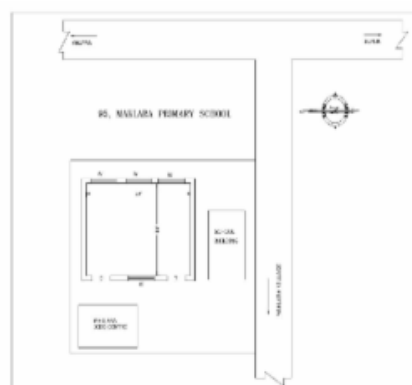

নির্বাচক নিবন্ধন আধিকারিকের স্বাক্ষর

Nazri Naksha

Google Map View

Polling Station Building Front View

Polling Station Front View

Cad View

Key MAP View

1 নাম : সেক হবিব উল্লাহ পিতার নাম: সেখ আতিম বাড়ির নং : n0084 বয়স : 33 লিঙ্গ : পুরুষ	NVP1551381 ফটো উপলব্ধ	2 নাম : রাজিয়া বিবি স্বামীর নাম: সেখ হাবিব উল্লাহ বাড়ির নং : n0084 বয়স : 29 লিঙ্গ : মহিলা	NVP1860758 ফটো উপলব্ধ	3 নাম : উত্তরা কর্মকার স্বামীর নাম: আন্তিক কর্মকার বাড়ির নং : n0085 বয়স : 31 লিঙ্গ : মহিলা	NVP1834332 ফটো উপলব্ধ
4 নাম : সুদীপ কর্মকার পিতার নাম: লক্ষ্মীকান্ত কর্মকার বাড়ির নং : এন0002 বয়স : 23 লিঙ্গ : মহিলা	NVP2331197 ফটো উপলব্ধ	5 নাম : নয়ন কর্মকার পিতার নাম: নিমাই কর্মকার বাড়ির নং : এন0044 বয়স : 23 লিঙ্গ : পুরুষ	NVP2331213 ফটো উপলব্ধ	6 নাম : সুমিত্রা কর্মকার স্বামীর নাম: দিলীপ কর্মকার বাড়ির নং : n0005 বয়স : 27 লিঙ্গ : মহিলা	NVP1860808 ফটো উপলব্ধ
7 নাম : মামনি কর্মকার স্বামীর নাম: নিতাই কর্মকার বাড়ির নং : n0002 বয়স : 29 লিঙ্গ : মহিলা	NVP1860816 ফটো উপলব্ধ	8 নাম : প্রিয়াঙ্কা কর্মকার স্বামীর নাম: বলরাম কর্মকার বাড়ির নং : n0008 বয়স : 32 লিঙ্গ : মহিলা	NVP1784594 ফটো উপলব্ধ	9 নাম : অবলা কর্মকার স্বামীর নাম: গোপাল কর্মকার বাড়ির নং : n0001 বয়স : 91 লিঙ্গ : মহিলা	FSL2190999 ফটো উপলব্ধ
10 নাম : অজিত কর্মকার পিতার নাম: তনু কর্মকার বাড়ির নং : n0003 বয়স : 58 লিঙ্গ : পুরুষ	FSL2190957 ফটো উপলব্ধ	11 নাম : দিপালি কর্মকার স্বামীর নাম: অজিত কর্মকার বাড়ির নং : n0003 বয়স : 54 লিঙ্গ : মহিলা	FSL2850337 ফটো উপলব্ধ	12 নাম : চম্পা কর্মকার স্বামীর নাম: লক্ষীকান্ত কর্মকার বাড়ির নং : n0002 বয়স : 46 লিঙ্গ : মহিলা	FSL2191021 ফটো উপলব্ধ
13 নাম : লক্ষীকান্ত কর্মকার পিতার নাম: তনু কর্মকার বাড়ির নং : n0002 বয়স : 53 লিঙ্গ : পুরুষ	FSL2191013 ফটো উপলব্ধ	14 নাম : নিতাই কর্মকার পিতার নাম: লক্ষীকান্ত কর্মকার বাড়ির নং : n0100 বয়স : 26 লিঙ্গ : পুরুষ	NVP1917749 ফটো উপলব্ধ	15 নাম : প্রকাশ কর্মকার পিতার নাম: আনন্দ কর্মকার বাড়ির নং : এন0007 বয়স : 25 লিঙ্গ : পুরুষ	NVP1978014 ফটো উপলব্ধ
16 নাম : গনেশ কর্মকার পিতার নাম: অজিত কর্মকার বাড়ির নং : n0003 বয়স : 31 লিঙ্গ : পুরুষ	NVP1479922 ফটো উপলব্ধ	17 নাম : মল্লিকা কর্মকার স্বামীর নাম: গনেশ কর্মকার বাড়ির নং : n0003 বয়স : 30 লিঙ্গ : মহিলা	NVP1695501 ফটো উপলব্ধ	18 নাম : সুলেখা গরুই স্বামীর নাম: সুভাষ চন্দ্র গরুই বাড়ির নং : এন0016 বয়স : 24 লিঙ্গ : মহিলা	XWK2174928 ফটো উপলব্ধ
19 নাম : লতিকা কর্মকার স্বামীর নাম: হরিপদ কর্মকার বাড়ির নং : n0004 বয়স : 78 লিঙ্গ : মহিলা	WB/36/246/324074 ফটো উপলব্ধ	20 নাম : শোভা কর্মকার স্বামীর নাম: রঞ্জিত কর্মকার বাড়ির নং : n0004 বয়স : 54 লিঙ্গ : মহিলা	WB/36/246/324219 ফটো উপলব্ধ	21 নাম : কার্তিক কর্মকার পিতার নাম: রঞ্জিত কর্মকার বাড়ির নং : n0004 বয়স : 38 লিঙ্গ : পুরুষ	NVP1480060 ফটো উপলব্ধ
22 নাম : মৌসুমী কর্মকার স্বামীর নাম: কার্তিক কর্মকার বাড়ির নং : n0004 বয়স : 34 লিঙ্গ : মহিলা	NVP1695386 ফটো উপলব্ধ	23 নাম : রাইচরণ কর্মকার পিতার নাম: হরিপদ কর্মকার বাড়ির নং : n0004 বয়স : 53 লিঙ্গ : পুরুষ	FSL2544336 ফটো উপলব্ধ	24 নাম : দুর্গা কর্মকার স্বামীর নাম: রাইচরণ কর্মকার বাড়ির নং : n0004 বয়স : 49 লিঙ্গ : মহিলা	FSL2544344 ফটো উপলব্ধ
25 নাম : ময়ুর কর্মকার পিতার নাম: গোপাল কর্মকার বাড়ির নং : n0005 বয়স : 74 লিঙ্গ : পুরুষ	WB/36/246/324248 ফটো উপলব্ধ	26 নাম : রোহিত কর্মকার পিতার নাম: ময়ুর কর্মকার বাড়ির নং : n0005 বয়স : 38 লিঙ্গ : পুরুষ	FSL2992899 ফটো উপলব্ধ	27 নাম : শান্তনা কর্মকার স্বামীর নাম: রোহিত কর্মকার বাড়ির নং : n0005 বয়স : 37 লিঙ্গ : মহিলা	NVP1480086 ফটো উপলব্ধ
28 নাম : শেফালী কর্মকার স্বামীর নাম: ময়ুর কর্মকার বাড়ির নং : n0005 বয়স : 65 লিঙ্গ : মহিলা	NVP2296028 ফটো উপলব্ধ	29 নাম : দিলীপ কর্মকার পিতার নাম: ময়ুর কর্মকার বাড়ির নং : n0005 বয়স : 31 লিঙ্গ : পুরুষ	NVP1695477 ফটো উপলব্ধ	30 নাম : অসিত কর্মকার পিতার নাম: ময়ুর কর্মকার বাড়ির নং : n0005 বয়স : 30 লিঙ্গ : পুরুষ	NVP1695469 ফটো উপলব্ধ