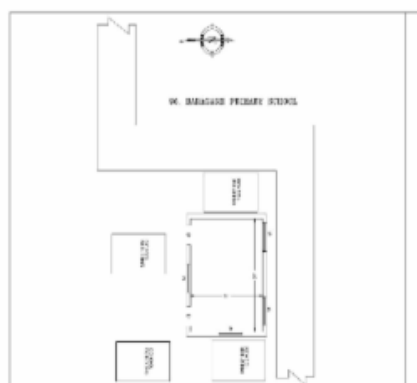

নির্বাচক নিবন্ধন আধিকারিকের স্বাক্ষর

Nazri Naksha

Google Map View

Polling Station Building Front View

Polling Station Front View

Cad View

Key MAP View

বিধানসভা নির্বাচনক্ষেত্রের নং, নাম : 249-রানীবাথ
ভাগ নং, নাম : 1-বরাগড়