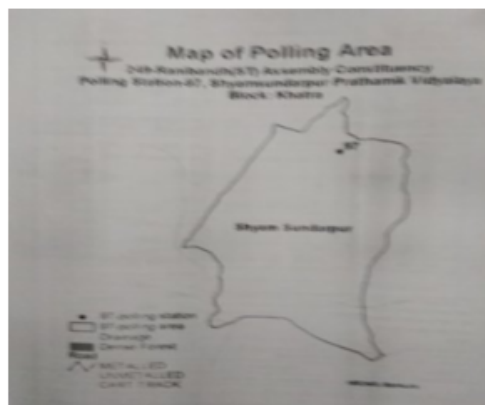

নির্বাচক নিবন্ধন আধিকারিকের স্বাক্ষর

Nazri Naksha

Google Map View

Polling Station Building Front View

Polling Station Front View

Cad View

Key MAP View

বিধানসভা নির্বাচনক্ষেত্রের নং, নাম : 249-রানীবাথ
ভাগ নং, নাম : 1-বরাগড়