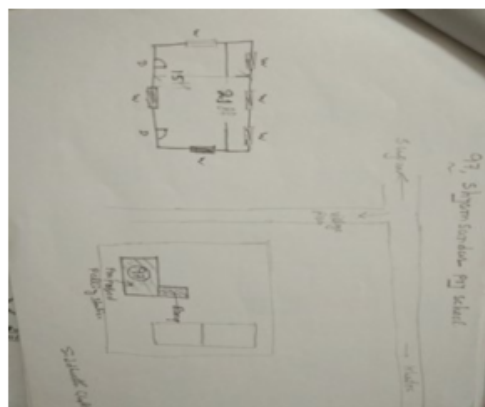

নির্বাচক নিবন্ধন আধিকারিকের স্বাক্ষর

Nazri Naksha

Google Map View

Polling Station Building Front View

Polling Station Front View

Cad View

Key MAP View

1 নাম : গনেশ গরাই পিতার নাম: মধুসূদন গরাই বাড়ির নং : n0086 বয়স : 34 লিঙ্গ : পুরুষ	NVP1397082 ফটো উপলব্ধ	2 নাম : সরলা গরাই স্বামীর নাম: মধুসূদন গরাই বাড়ির নং : n0086 বয়স : 58 লিঙ্গ : মহিলা	WB/36/246/339091 ফটো উপলব্ধ	3 নাম : মধুসূদন গরাই পিতার নাম: বাদল গরাই বাড়ির নং : n0086 বয়স : 64 লিঙ্গ : পুরুষ	WB/36/246/339222 ফটো উপলব্ধ
4 নাম : মঙ্গলা গরাই স্বামীর নাম: আদিত্য গরাই বাড়ির নং : n0064 বয়স : 42 লিঙ্গ : মহিলা	FSL2947521 ফটো উপলব্ধ	5 নাম : আদিত্য গরাই পিতার নাম: শক্তিপদ গরাই বাড়ির নং : n0064 বয়স : 42 লিঙ্গ : পুরুষ	FSL2551034 ফটো উপলব্ধ	6 নাম : অনীলা গরাই স্বামীর নাম: দিলীপ গরাই বাড়ির নং : n0064 বয়স : 44 লিঙ্গ : মহিলা	FSL2947539 ফটো উপলব্ধ
7 নাম : দিলীপ গরাই পিতার নাম: শক্তিপদ গরাই বাড়ির নং : n0064 বয়স : 45 লিঙ্গ : পুরুষ	FSL1279454 ফটো উপলব্ধ	8 নাম : মঙ্গলা গরাই স্বামীর নাম: হারাধন গরাই বাড়ির নং : n0064 বয়স : 42 লিঙ্গ : মহিলা	FSL2853653 ফটো উপলব্ধ	9 নাম : হারাধন গরাই পিতার নাম: শক্তিপদ গরাই বাড়ির নং : n0064 বয়স : 47 লিঙ্গ : পুরুষ	FSL1280981 ফটো উপলব্ধ
10 নাম : আনুমতী গরাই স্বামীর নাম: শক্তিপদ গরাই বাড়ির নং : n0064 বয়স : 66 লিঙ্গ : মহিলা	WB/36/246/339043 ফটো উপলব্ধ	11 নাম : শক্তিপদ গরাই পিতার নাম: রাজেন্দ্র গরাই বাড়ির নং : n0064 বয়স : 74 লিঙ্গ : পুরুষ	WB/36/246/339347 ফটো উপলব্ধ	12 নাম : প্রতিমা গরাই স্বামীর নাম: বাবলু গরাই বাড়ির নং : n0016 বয়স : 40 লিঙ্গ : মহিলা	FSL2734937 ফটো উপলব্ধ
13 নাম : কুমা গরাই স্বামীর নাম: লক্ষণ গরাই বাড়ির নং : n0016 বয়স : 50 লিঙ্গ : মহিলা	WB/36/246/339234 ফটো উপলব্ধ	14 নাম : লক্ষণ গরাই পিতার নাম: সুবল গরাই বাড়ির নং : n0016 বয়স : 53 লিঙ্গ : পুরুষ	WB/36/246/339233 ফটো উপলব্ধ	15 নাম : গীতাবালা গরাই স্বামীর নাম: সুবল গরাই বাড়ির নং : n0016 বয়স : 76 লিঙ্গ : মহিলা	WB/36/246/339214 ফটো উপলব্ধ
16 নাম : পুতুল গরাই স্বামীর নাম: দীপক গরাই বাড়ির নং : n0015 বয়স : 32 লিঙ্গ : মহিলা	NVP1397058 ফটো উপলব্ধ	17 নাম : দীপক গরাই পিতার নাম: বৃধন গরাই বাড়ির নং : n0015 বয়স : 41 লিঙ্গ : পুরুষ	FSL2551547 ফটো উপলব্ধ	18 নাম : গীতারানী গরাই স্বামীর নাম: বৃধন গরাই বাড়ির নং : n0015 বয়স : 67 লিঙ্গ : মহিলা	WB/36/246/339030 ফটো উপলব্ধ
19 নাম : বৃধন গরাই পিতার নাম: পাচাই গরাই বাড়ির নং : n0015 বয়স : 74 লিঙ্গ : পুরুষ	WB/36/246/339423 ফটো উপলব্ধ	20 নাম : কার্তিক গরাই পিতার নাম: সাধন গরাই বাড়ির নং : n0013 বয়স : 31 লিঙ্গ : পুরুষ	NVP1480367 ফটো উপলব্ধ	21 নাম : রেবতী গরাই স্বামীর নাম: সাধন গরাই বাড়ির নং : n0013 বয়স : 57 লিঙ্গ : মহিলা	WB/36/246/339210 ফটো উপলব্ধ
22 নাম : সাধন গরাই পিতার নাম: বাদল গরাই বাড়ির নং : n0013 বয়স : 62 লিঙ্গ : পুরুষ	FSL2551042 ফটো উপলব্ধ	23 নাম : কম্পনা গরাই স্বামীর নাম: গুরুপদ গরাই বাড়ির নং : n0012 বয়স : 57 লিঙ্গ : মহিলা	WB/36/246/339044 ফটো উপলব্ধ	24 নাম : গুরুপদ গরাই পিতার নাম: রাজেন্দ্র গরাই বাড়ির নং : n0012 বয়স : 62 লিঙ্গ : পুরুষ	WB/36/246/339033 ফটো উপলব্ধ
25 নাম : বিমলা গরাই পিতার নাম: রাজেন্দ্র গরাই বাড়ির নং : n0011 বয়স : 66 লিঙ্গ : মহিলা	WB/36/246/339137 ফটো উপলব্ধ	26 নাম : ভৃগুরাম গরাই পিতার নাম: শিবপদ গরাই বাড়ির নং : n0011 বয়স : 32 লিঙ্গ : পুরুষ	NVP1397033 ফটো উপলব্ধ	27 নাম : পদ্মা গরাই স্বামীর নাম: রামপদ গরাই বাড়ির নং : n0011 বয়স : 43 লিঙ্গ : মহিলা	FSL2551018 ফটো উপলব্ধ
28 নাম : রামপদ গরাই পিতার নাম: শিবপদ গরাই বাড়ির নং : n0011 বয়স : 49 লিঙ্গ : পুরুষ	FSL1438670 ফটো উপলব্ধ	29 নাম : মঞ্জুড়া গরাই স্বামীর নাম: রামদুলাল গরাই বাড়ির নং : n0011 বয়স : 52 লিঙ্গ : মহিলা	WB/36/246/339057 ফটো উপলব্ধ	30 নাম : রামদুলাল গরাই পিতার নাম: শিবপদ গরাই বাড়ির নং : n0011 বয়স : 57 লিঙ্গ : পুরুষ	WB/36/246/339327 ফটো উপলব্ধ