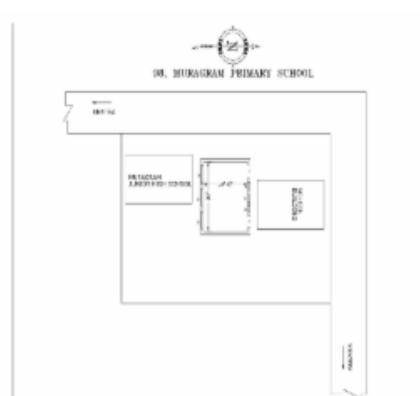

নির্বাচক নিবন্ধন আধিকারিকের স্বাক্ষর

Nazri Naksha

Google Map View

Polling Station Building Front View

Polling Station Front View

Cad View

Key MAP View

1 নাম : সনকা কিস্কু পিতার নাম: বলাই কিস্কু বাড়ির নং : n0054 বয়স : 59 লিঙ্গ : মহিলা	FSL1273515 ফটো উপলব্ধ	2 নাম : মুকুন্দ গরাই পিতার নাম: হরিপদ গরাই বাড়ির নং : n0027 বয়স : 71 লিঙ্গ : পুরুষ	FSL1275544 ফটো উপলব্ধ	3 নাম : পুর্নিমা গরাই স্বামীর নাম: মুকুন্দ গরাই বাড়ির নং : n0027 বয়স : 64 লিঙ্গ : মহিলা	FSL1273499 ফটো উপলব্ধ
4 নাম : নমিতা গরাই পিতার নাম: মুকুন্দ গরাই বাড়ির নং : n0027 বয়স : 38 লিঙ্গ : মহিলা	NVP1594746 ফটো উপলব্ধ	5 নাম : মনবোধ গরাই পিতার নাম: মুকুন্দ গরাই বাড়ির নং : n0027 বয়স : 30 লিঙ্গ : পুরুষ	NVP1594753 ফটো উপলব্ধ	6 নাম : গুরুপদ গরাই পিতার নাম: হরিপদ গরাই বাড়ির নং : n0171 বয়স : 65 লিঙ্গ : পুরুষ	FSL1273770 ফটো উপলব্ধ
7 নাম : নিয়তি গরাই স্বামীর নাম: গুরুপদ গরাই বাড়ির নং : n0168 বয়স : 44 লিঙ্গ : মহিলা	FSL2994143 ফটো উপলব্ধ	8 নাম : সুভাষ গরাই পিতার নাম: গুরুপদ গরাই বাড়ির নং : এন0171 বয়স : 25 লিঙ্গ : পুরুষ	NVP2269876 ফটো উপলব্ধ	9 নাম : রিয়া গিরি স্বামীর নাম: সন্দীপ গিরি বাড়ির নং : এন0124 বয়স : 24 লিঙ্গ : মহিলা	NVP2269710 ফটো উপলব্ধ
10 নাম : নীলিমা গিরি স্বামীর নাম: অজিত কুমার গিরি বাড়ির নং : n0125 বয়স : 35 লিঙ্গ : মহিলা	NVP1480557 ফটো উপলব্ধ	11 নাম : সন্দীপ গিরি পিতার নাম: অজিত গিরি বাড়ির নং : n0124 বয়স : 29 লিঙ্গ : পুরুষ	NVP1695972 ফটো উপলব্ধ	12 নাম : শুভদীপ গিরি পিতার নাম: শ্রীদাম গিরি বাড়ির নং : এন000 বয়স : 23 লিঙ্গ : পুরুষ	NVP2332393 ফটো উপলব্ধ
13 নাম : বিপুল গিরি পিতার নাম: সুজিত গিরি বাড়ির নং : এন000 বয়স : 25 লিঙ্গ : পুরুষ	NVP2332211 ফটো উপলব্ধ	14 নাম : প্রতিমা গিরি স্বামীর নাম: অসিত গিরি বাড়ির নং : n0126 বয়স : 27 লিঙ্গ : মহিলা	NVP1861145 ফটো উপলব্ধ	15 নাম : অর্চনা গিরি স্বামীর নাম: অনাদি গিরি বাড়ির নং : n0124 বয়স : 43 লিঙ্গ : মহিলা	FSL2856102 ফটো উপলব্ধ
16 নাম : কৃষ্ণপদ গিরি পিতার নাম: কাঁদন গিরি বাড়ির নং : n0124 বয়স : 28 লিঙ্গ : পুরুষ	NVP1785195 ফটো উপলব্ধ	17 নাম : ক্রম্পা গিরি পিতার নাম: শ্রীদাম গিরি বাড়ির নং : এন0122 বয়স : 25 লিঙ্গ : মহিলা	NVP2269736 ফটো উপলব্ধ	18 নাম : সুজিত গিরি পিতার নাম: ব্রজলাল গিরি বাড়ির নং : n0125 বয়স : 51 লিঙ্গ : পুরুষ	FSL1275759 ফটো উপলব্ধ
19 নাম : নৈরীবালা গিরি স্বামীর নাম: ব্রজলাল গিরি বাড়ির নং : n0125 বয়স : 82 লিঙ্গ : মহিলা	FSL1273416 ফটো উপলব্ধ	20 নাম : অনাদি গিরি পিতার নাম: আকুল গিরি বাড়ির নং : n0124 বয়স : 51 লিঙ্গ : পুরুষ	FSL1275585 ফটো উপলব্ধ	21 নাম : দিলীপ গিরি পিতার নাম: অজিত গিরি বাড়ির নং : n0124 বয়স : 33 লিঙ্গ : পুরুষ	NVP1397215 ফটো উপলব্ধ
22 নাম : পদ্মাবতী গিরি স্বামীর নাম: অজিত গিরি বাড়ির নং : n0124 বয়স : 53 লিঙ্গ : মহিলা	FSL1274810 ফটো উপলব্ধ	23 নাম : অজিত গিরি পিতার নাম: আকুল গিরি বাড়ির নং : n0124 বয়স : 58 লিঙ্গ : পুরুষ	FSL1275213 ফটো উপলব্ধ	24 নাম : রীনাবালা গিরি স্বামীর নাম: কাঁদন গিরি বাড়ির নং : n0124 বয়স : 57 লিঙ্গ : মহিলা	FSL1274588 ফটো উপলব্ধ
25 নাম : কাঁদন গিরি পিতার নাম: আকুল গিরি বাড়ির নং : n0124 বয়স : 61 লিঙ্গ : পুরুষ	FSL1276195 ফটো উপলব্ধ	26 নাম : কামিনীবালা গিরি স্বামীর নাম: আকুল গিরি বাড়ির নং : n0124 বয়স : 82 লিঙ্গ : মহিলা	FSL1273622 ফটো উপলব্ধ	27 নাম : প্রশান্ত গিরি পিতার নাম: সুদাম গিরি বাড়ির নং : n0123 বয়স : 33 লিঙ্গ : পুরুষ	NVP1397439 ফটো উপলব্ধ
28 নাম : লক্ষীরানী গিরি স্বামীর নাম: সুদাম গিরি বাড়ির নং : n0123 বয়স : 54 লিঙ্গ : মহিলা	FSL1275072 ফটো উপলব্ধ	29 নাম : সুদাম গিরি পিতার নাম: যুগল গিরি বাড়ির নং : n0123 বয়স : 60 লিঙ্গ : পুরুষ	FSL1275783 ফটো উপলব্ধ	30 নাম : যশোদা গিরি স্বামীর নাম: সুধীর গিরি বাড়ির নং : n0123 বয়স : 67 লিঙ্গ : মহিলা	FSL1275262 ফটো উপলব্ধ