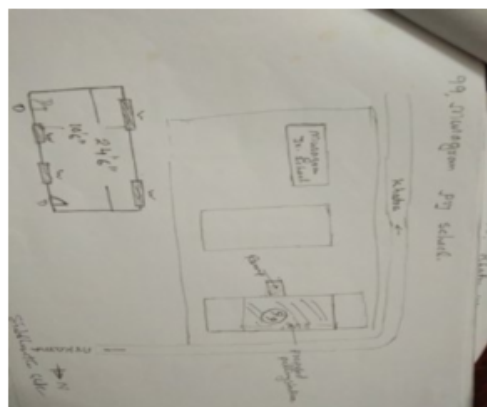

নির্বাচক নিবন্ধন আধিকারিকের স্বাক্ষর

Nazri Naksha

Google Map View

Polling Station Building Front View

Polling Station Front View

Cad View

Key MAP View

1 নাম : চিন্ময় কর্মকার পিতার নাম: মন্টলাল কর্মকার বাড়ির নং : n0004 বয়স : 27 লিঙ্গ : পুরুষ	NVP1861384 ফটো উপলব্ধ	2 নাম : মৌসুমী রাণা স্বামীর নাম: চিন্ময় কর্মকার বাড়ির নং : এন004 বয়স : 22 লিঙ্গ : মহিলা	NVP2332930 ফটো উপলব্ধ	3 নাম : প্রশান্ত কর্মকার পিতার নাম: শিবদাস কর্মকার বাড়ির নং : n0003 বয়স : 28 লিঙ্গ : পুরুষ	NVP1785609 ফটো উপলব্ধ
4 নাম : সঞ্জয় কুমার কর্মকার পিতার নাম: লক্ষীকান্ত কর্মকার বাড়ির নং : n0003 বয়স : 28 লিঙ্গ : পুরুষ	NVP1785617 ফটো উপলব্ধ	5 নাম : শিবদাস কর্মকার পিতার নাম: মথুর কর্মকার বাড়ির নং : n0003 বয়স : 59 লিঙ্গ : পুরুষ	FSL1278324 ফটো উপলব্ধ	6 নাম : সনকারানী কর্মকার স্বামীর নাম: শিবদাস কর্মকার বাড়ির নং : n0003 বয়স : 50 লিঙ্গ : মহিলা	FSL1278308 ফটো উপলব্ধ
7 নাম : অর্চনা কর্মকার স্বামীর নাম: দুখিত কর্মকার বাড়ির নং : n0003 বয়স : 40 লিঙ্গ : মহিলা	FSL2736726 ফটো উপলব্ধ	8 নাম : মনু কর্মকার পিতার নাম: শ্রীহরি কর্মকার বাড়ির নং : n0004 বয়স : 57 লিঙ্গ : পুরুষ	WB/36/246/345094 ফটো উপলব্ধ	9 নাম : তুলসীরানী কর্মকার স্বামীর নাম: মনু কর্মকার বাড়ির নং : n0004 বয়স : 50 লিঙ্গ : মহিলা	FSL1274216 ফটো উপলব্ধ
10 নাম : সুলেখা কর্মকার স্বামীর নাম: মাধব কর্মকার বাড়ির নং : n0005 বয়স : 37 লিঙ্গ : মহিলা	NVP0407908 ফটো উপলব্ধ	11 নাম : জয়ন্ত কর্মকার মায়ের নাম: উর্মিলা কর্মকার বাড়ির নং : n0005 বয়স : 33 লিঙ্গ : পুরুষ	NVP1696327 ফটো উপলব্ধ	12 নাম : উর্মিলা কর্মকার স্বামীর নাম: ভজহরি কর্মকার বাড়ির নং : n0005 বয়স : 64 লিঙ্গ : মহিলা	FSL1449339 ফটো উপলব্ধ
13 নাম : আলায়া বিবি স্বামীর নাম: মুরসালিম খাঁ বাড়ির নং : n0091 বয়স : 35 লিঙ্গ : মহিলা	NVP1595040 ফটো উপলব্ধ	14 নাম : তাহেরা খাঁ স্বামীর নাম: দিলবাহার খাঁ বাড়ির নং : n0091 বয়স : 51 লিঙ্গ : মহিলা	WB/36/246/348329 ফটো উপলব্ধ	15 নাম : আরিফ খাঁ পিতার নাম: দিলখুশ খাঁ বাড়ির নং : n0091 বয়স : 34 লিঙ্গ : পুরুষ	NVP1397165 ফটো উপলব্ধ
16 নাম : দিলখুশ খাঁ পিতার নাম: সেকেন্দার খাঁ বাড়ির নং : n0091 বয়স : 70 লিঙ্গ : পুরুষ	NVP2232684 ফটো উপলব্ধ	17 নাম : শাকিলা খাঁ স্বামীর নাম: দিলখুশ খাঁ বাড়ির নং : n0091 বয়স : 33 লিঙ্গ : মহিলা	WB/36/246/348328 ফটো উপলব্ধ	18 নাম : মুরসালিম খাঁ পিতার নাম: সেকেন্দার খাঁ বাড়ির নং : n0091 বয়স : 47 লিঙ্গ : পুরুষ	FSL2201168 ফটো উপলব্ধ
19 নাম : আবুল বাসার খাঁ পিতার নাম: দিলবাহার খাঁ বাড়ির নং : n0091 বয়স : 27 লিঙ্গ : পুরুষ	NVP1861392 ফটো উপলব্ধ	20 নাম : দিলবাহার খাঁ পিতার নাম: সেকেন্দার খাঁ বাড়ির নং : n0091 বয়স : 65 লিঙ্গ : পুরুষ	FSL1277326 ফটো উপলব্ধ	21 নাম : আসিক খাঁ পিতার নাম: দিলখুশ খাঁ বাড়ির নং : n0091 বয়স : 36 লিঙ্গ : পুরুষ	NVP0407973 ফটো উপলব্ধ
22 নাম : সৌমিক গিরি পিতার নাম: শিশির গিরি বাড়ির নং : এন0150 বয়স : 23 লিঙ্গ : পুরুষ	NVP2197341 ফটো উপলব্ধ	23 নাম : নন্দিতা গিরি পিতার নাম: অশোক চন্দ্র গিরি বাড়ির নং : এন0150 বয়স : 23 লিঙ্গ : মহিলা	NVP2200921 ফটো উপলব্ধ	24 নাম : রিঙ্কু গিরি পিতার নাম: রাধারমন গিরি বাড়ির নং : এন0148 বয়স : 22 লিঙ্গ : মহিলা	NVP2228153 ফটো উপলব্ধ
25 নাম : অর্চনা গিরি স্বামীর নাম: সঞ্জয় গিরি বাড়ির নং : n0143 বয়স : 29 লিঙ্গ : মহিলা	NVP1861376 ফটো উপলব্ধ	26 নাম : জীবৎ গিরি পিতার নাম: আদিত্য গিরি বাড়ির নং : এন0140 বয়স : 25 লিঙ্গ : পুরুষ	NVP1972074 ফটো উপলব্ধ	27 নাম : উমা ঘোষ(মন্ডল) স্বামীর নাম: সুর্দর্শন মন্ডল বাড়ির নং : n0119 বয়স : 25 লিঙ্গ : মহিলা	NVP1892231 ফটো উপলব্ধ
28 নাম : মহাদেব মন্ডল পিতার নাম: হলধর মন্ডল বাড়ির নং : এন0119 বয়স : 24 লিঙ্গ : পুরুষ	NVP2228096 ফটো উপলব্ধ	29 নাম : সম্পা ঘোষ পিতার নাম: হৃদয় ঘোষ বাড়ির নং : n0119 বয়স : 27 লিঙ্গ : মহিলা	UZI1909332 ফটো উপলব্ধ	30 নাম : পূর্ণিমা চক্রবর্তী স্বামীর নাম: শান্তিময় চক্রবর্তী বাড়ির নং : n0008 বয়স : 55 লিঙ্গ : মহিলা	FSL1274984 ফটো উপলব্ধ