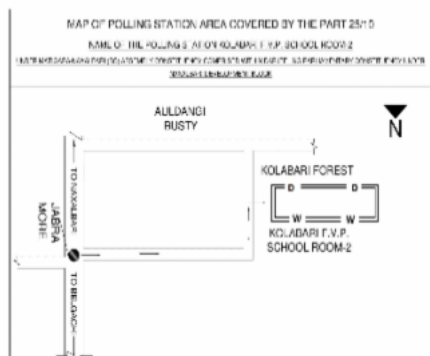

নির্বাচক নিবন্ধন আধিকারিকের স্বাক্ষর

Nazri Naksha

Google Map View

Polling Station Building Front View

Polling Station Front View

Cad View

Key MAP View

1 নাম : আশিক রাই পিতার নাম: প্রদীপ রাই বাড়ির নং : n0090 বয়স : 29 লিঙ্গ : পুরুষ	ZRS2055788 ফটো উপলব্ধ	2 নাম : ফাণ্ড কারয়া মায়ের নাম: লাড়ু কারয়া বাড়ির নং : n0087 বয়স : 47 লিঙ্গ : পুরুষ	ZRS1751734 ফটো উপলব্ধ	3 নাম : ভীমেশ্বরী কারয়া পিতার নাম: লাড়ু কারয়া বাড়ির নং : n0088 বয়স : 35 লিঙ্গ : মহিলা	ZRS1751742 ফটো উপলব্ধ
4 নাম : বুলবুলি কারোয়া স্বামীর নাম: সুরেশ কারোয়া বাড়ির নং : n0010 বয়স : 49 লিঙ্গ : মহিলা	WB/04/026/048441 ফটো উপলব্ধ	5 নাম : সোমারো কারোয়া পিতার নাম: সিনহা কারোয়া বাড়ির নং : n0018 বয়স : 61 লিঙ্গ : পুরুষ	WB/04/026/048448 ফটো উপলব্ধ	6 নাম : থকলি কারোয়া স্বামীর নাম: রিথু কারোয়া বাড়ির নং : n0020 বয়স : 57 লিঙ্গ : মহিলা	WB/04/026/048454 ফটো উপলব্ধ
7 নাম : রিথু কারোয়া পিতার নাম: বিরশী কারোয়া বাড়ির নং : n0020 বয়স : 71 লিঙ্গ : পুরুষ	WB/04/026/048453 ফটো উপলব্ধ	8 নাম : সুকরু কারোয়া মায়ের নাম: রাধিকা কারোয়া বাড়ির নং : n0020 বয়স : 37 লিঙ্গ : মহিলা	ZRS1079482 ফটো উপলব্ধ	9 নাম : ফুলমায়া কারোয়া স্বামীর নাম: রাজু কারোয়া বাড়ির নং : n0019 বয়স : 34 লিঙ্গ : মহিলা	ZRS1258128 ফটো উপলব্ধ
10 নাম : জীবন পোখরেল পিতার নাম: বাসুদেব পোখরেল বাড়ির নং : n0019 বয়স : 61 লিঙ্গ : পুরুষ	WB/04/026/048718 ফটো উপলব্ধ	11 নাম : শিবা শর্মা পিতার নাম: দুর্গা প্রসাদ শর্মা বাড়ির নং : n0018 বয়স : 28 লিঙ্গ : পুরুষ	ZRS2379329 ফটো উপলব্ধ	12 নাম : বিনয় পোখরেল পিতার নাম: জীবন পোখরেল বাড়ির নং : n0019 বয়স : 28 লিঙ্গ : পুরুষ	ZRS2091791 ফটো উপলব্ধ
13 নাম : রতন কারোয়া মায়ের নাম: পুরি কারোয়া বাড়ির নং : নং 018 বয়স : 25 লিঙ্গ : পুরুষ	ZRS2428282 ফটো উপলব্ধ	14 নাম : রাজু কারোয়া পিতার নাম: সিগনা কারোয়া বাড়ির নং : n0018 বয়স : 37 লিঙ্গ : পুরুষ	ZRS1258144 ফটো উপলব্ধ	15 নাম : সিদ্ধার্থ শর্মা পিতার নাম: দুর্গ প্রসাদ শর্মা বাড়ির নং : নং 018 বয়স : 26 লিঙ্গ : পুরুষ	ZRS2427797 ফটো উপলব্ধ
16 নাম : কারিও কারোয়া স্বামীর নাম: সানি কারোয়া বাড়ির নং : n0010 বয়স : 66 লিঙ্গ : মহিলা	WB/04/026/048439 ফটো উপলব্ধ	17 নাম : সাবিত্রী পোখরেল স্বামীর নাম: জীবন পোখরেল বাড়ির নং : n0019 বয়স : 56 লিঙ্গ : মহিলা	WB/04/026/048540 ফটো উপলব্ধ	18 নাম : বৈশাখী কারোয়া স্বামীর নাম: বুকা কারোয়া বাড়ির নং : n0019 বয়স : 52 লিঙ্গ : মহিলা	WB/04/026/048459 ফটো উপলব্ধ
19 নাম : মালা কারোয়া স্বামীর নাম: ফিরান কারোয়া বাড়ির নং : n0020 বয়স : 34 লিঙ্গ : মহিলা	ZRS1431022 ফটো উপলব্ধ	20 নাম : ফিরান কারওয়া পিতার নাম: রতিলাল কারওয়া বাড়ির নং : n0020 বয়স : 38 লিঙ্গ : পুরুষ	ZRS1079474 ফটো উপলব্ধ	21 নাম : জিরমহিত কারোয়া স্বামীর নাম: সিগনা কারোয়া বাড়ির নং : n0018 বয়স : 71 লিঙ্গ : মহিলা	WB/04/026/048446 ফটো উপলব্ধ
22 নাম : রুপেস পোখরেল পিতার নাম: জীবন পোখরেল বাড়ির নং : n0019 বয়স : 29 লিঙ্গ : পুরুষ	ZRS1942184 ফটো উপলব্ধ	23 নাম : রত্নী কারোয়া পিতার নাম: সোমারো কারোয়া বাড়ির নং : এন0018 বয়স : 24 লিঙ্গ : মহিলা	ZRS2704906 ফটো উপলব্ধ	24 নাম : দুর্গাপ্রসাদ শর্মা পিতার নাম: বিষ্ণুলাল শর্মা বাড়ির নং : n0018 বয়স : 59 লিঙ্গ : পুরুষ	WB/04/026/048515 ফটো উপলব্ধ
25 নাম : মায়া করওয়া মায়ের নাম: সুকরি করওয়া বাড়ির নং : n0013 বয়স : 49 লিঙ্গ : মহিলা	ZRS1942200 ফটো উপলব্ধ	26 নাম : সুকরা কারবা পিতার নাম: বুকা কারবা বাড়ির নং : n0019 বয়স : 31 লিঙ্গ : পুরুষ	ZRS1884733 ফটো উপলব্ধ	27 নাম : শ্রীজনা পোখরেল পিতার নাম: জীবন পোখরেল বাড়ির নং : n0019 বয়স : 32 লিঙ্গ : মহিলা	ZRS1576586 ফটো উপলব্ধ
28 নাম : বুকা কারোয়া পিতার নাম: জারগো কারোয়া বাড়ির নং : n0019 বয়স : 66 লিঙ্গ : পুরুষ	WB/04/026/048458 ফটো উপলব্ধ	29 নাম : সনিতা কারোয়া মায়ের নাম: মায়া কারোয়া বাড়ির নং : এন0013 বয়স : 21 লিঙ্গ : মহিলা	ZRS2210722 ফটো উপলব্ধ	30 নাম : রীনা করওয়া পিতার নাম: সোমারু করওয়া বাড়ির নং : এন0001 বয়স : 21 লিঙ্গ : মহিলা	ZRS2991768 ফটো উপলব্ধ