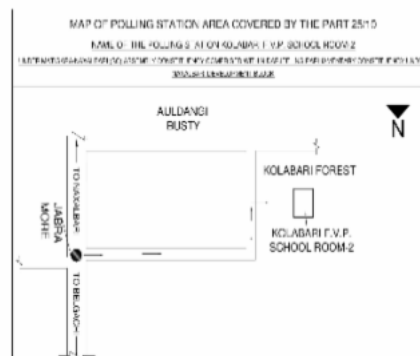

নির্বাচক নিবন্ধন আধিকারিকের স্বাক্ষর

Nazri Naksha

Google Map View

Polling Station Building Front View

Polling Station Front View

Cad View

Key MAP View

1 নাম : আশিক রাই পিতার নাম: প্রদীপ রাই বাড়ির নং : n0090 বয়স : 29 লিঙ্গ : পুরুষ	ZRS2055788 ফটো উপলব্ধ	2 নাম : ফাণ্ড কারয়া মায়ের নাম: লাড়ু কারয়া বাড়ির নং : n0087 বয়স : 47 লিঙ্গ : পুরুষ	ZRS1751734 ফটো উপলব্ধ	3 নাম : ভীমেশ্বরী কারয়া পিতার নাম: লাড়ু কারয়া বাড়ির নং : n0088 বয়স : 35 লিঙ্গ : মহিলা	ZRS1751742 ফটো উপলব্ধ
4 নাম : বুলবুলি কারোয়া স্বামীর নাম: সুরেশ কারোয়া বাড়ির নং : n0010 বয়স : 49 লিঙ্গ : মহিলা	WB/04/026/048441 ফটো উপলব্ধ	5 নাম : সোমারো কারোয়া পিতার নাম: সিনহা কারোয়া বাড়ির নং : n0018 বয়স : 61 লিঙ্গ : পুরুষ	WB/04/026/048448 ফটো উপলব্ধ	6 নাম : থকলি কারোয়া স্বামীর নাম: রিথু কারোয়া বাড়ির নং : n0020 বয়স : 57 লিঙ্গ : মহিলা	WB/04/026/048454 ফটো উপলব্ধ
7 নাম : রিথু কারোয়া পিতার নাম: বিরশী কারোয়া বাড়ির নং : n0020 বয়স : 71 লিঙ্গ : পুরুষ	WB/04/026/048453 ফটো উপলব্ধ	8 নাম : সুকরু কারোয়া মায়ের নাম: রাধিকা কারোয়া বাড়ির নং : n0020 বয়স : 37 লিঙ্গ : মহিলা	ZRS1079482 ফটো উপলব্ধ	9 নাম : ফুলমায়া কারোয়া স্বামীর নাম: রাজু কারোয়া বাড়ির নং : n0019 বয়স : 34 লিঙ্গ : মহিলা	ZRS1258128 ফটো উপলব্ধ
10 নাম : জীবন পোখরেল পিতার নাম: বাসুদেব পোখরেল বাড়ির নং : n0019 বয়স : 61 লিঙ্গ : পুরুষ	WB/04/026/048718 ফটো উপলব্ধ	11 নাম : শিবা শর্মা পিতার নাম: দুর্গা প্রসাদ শর্মা বাড়ির নং : n0018 বয়স : 28 লিঙ্গ : পুরুষ	ZRS2379329 ফটো উপলব্ধ	12 নাম : বিনয় পোখরেল পিতার নাম: জীবন পোখরেল বাড়ির নং : n0019 বয়স : 28 লিঙ্গ : পুরুষ	ZRS2091791 ফটো উপলব্ধ
13 নাম : রতন কারোয়া মায়ের নাম: পুরি কারোয়া বাড়ির নং : নং 018 বয়স : 25 লিঙ্গ : পুরুষ	ZRS2428282 ফটো উপলব্ধ	14 নাম : রাজু কারোয়া পিতার নাম: সিগনা কারোয়া বাড়ির নং : n0018 বয়স : 37 লিঙ্গ : পুরুষ	ZRS1258144 ফটো উপলব্ধ	15 নাম : সিদ্ধার্থ শর্মা পিতার নাম: দুর্গ প্রসাদ শর্মা বাড়ির নং : নং 018 বয়স : 26 লিঙ্গ : পুরুষ	ZRS2427797 ফটো উপলব্ধ
16 নাম : কারিও কারোয়া স্বামীর নাম: সানি কারোয়া বাড়ির নং : n0010 বয়স : 66 লিঙ্গ : মহিলা	WB/04/026/048439 ফটো উপলব্ধ	17 নাম : সাবিত্রী পোখরেল স্বামীর নাম: জীবন পোখরেল বাড়ির নং : n0019 বয়স : 56 লিঙ্গ : মহিলা	WB/04/026/048540 ফটো উপলব্ধ	18 নাম : বৈশাখী কারোয়া স্বামীর নাম: বুকা কারোয়া বাড়ির নং : n0019 বয়স : 52 লিঙ্গ : মহিলা	WB/04/026/048459 ফটো উপলব্ধ
19 নাম : মালা কারোয়া স্বামীর নাম: ফিরান কারোয়া বাড়ির নং : n0020 বয়স : 34 লিঙ্গ : মহিলা	ZRS1431022 ফটো উপলব্ধ	20 নাম : ফিরান কারওয়া পিতার নাম: রতিলাল কারওয়া বাড়ির নং : n0020 বয়স : 38 লিঙ্গ : পুরুষ	ZRS1079474 ফটো উপলব্ধ	21 নাম : জিরমহিত কারোয়া স্বামীর নাম: সিগনা কারোয়া বাড়ির নং : n0018 বয়স : 71 লিঙ্গ : মহিলা	WB/04/026/048446 ফটো উপলব্ধ
22 নাম : রুপেস পোখরেল পিতার নাম: জীবন পোখরেল বাড়ির নং : n0019 বয়স : 29 লিঙ্গ : পুরুষ	ZRS1942184 ফটো উপলব্ধ	23 নাম : রত্নী কারোয়া পিতার নাম: সোমারো কারোয়া বাড়ির নং : এন0018 বয়স : 24 লিঙ্গ : মহিলা	ZRS2704906 ফটো উপলব্ধ	24 নাম : দুর্গাপ্রসাদ শর্মা পিতার নাম: বিষ্ণুলাল শর্মা বাড়ির নং : n0018 বয়স : 59 লিঙ্গ : পুরুষ	WB/04/026/048515 ফটো উপলব্ধ
25 নাম : মায়া করওয়া মায়ের নাম: সুকরি করওয়া বাড়ির নং : n0013 বয়স : 49 লিঙ্গ : মহিলা	ZRS1942200 ফটো উপলব্ধ	26 নাম : সুকরা কারবা পিতার নাম: বুকা কারবা বাড়ির নং : n0019 বয়স : 31 লিঙ্গ : পুরুষ	ZRS1884733 ফটো উপলব্ধ	27 নাম : শ্রীজনা পোখরেল পিতার নাম: জীবন পোখরেল বাড়ির নং : n0019 বয়স : 32 লিঙ্গ : মহিলা	ZRS1576586 ফটো উপলব্ধ
28 নাম : বুকা কারোয়া পিতার নাম: জারগো কারোয়া বাড়ির নং : n0019 বয়স : 66 লিঙ্গ : পুরুষ	WB/04/026/048458 ফটো উপলব্ধ	29 নাম : সনিতা কারোয়া মায়ের নাম: মায়া কারোয়া বাড়ির নং : এন0013 বয়স : 21 লিঙ্গ : মহিলা	ZRS2210722 ফটো উপলব্ধ	30 নাম : রীনা করওয়া পিতার নাম: সোমারু করওয়া বাড়ির নং : এন0001 বয়স : 21 লিঙ্গ : মহিলা	ZRS2991768 ফটো উপলব্ধ