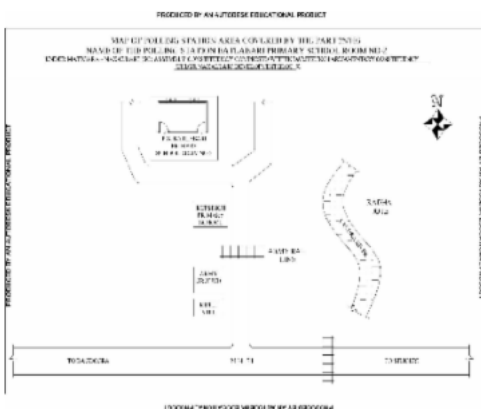

নির্বাচক নিবন্ধন আধিকারিকের স্বাক্ষর

Nazri Naksha

Google Map View

Polling Station Building Front View

Polling Station Front View

Cad View

Key MAP View

1 নাম : সুরিন্তা কিষান বর্মন স্বামীর নাম: পরিতোষ বর্মন বাড়ির নং : n0135 বয়স : 37 লিঙ্গ : মহিলা	BQT3814282 ফটো উপলব্ধ	2 নাম : সুবোধ রায় পিতার নাম: রাধাকান্ত রায় বাড়ির নং : n0016 বয়স : 56 লিঙ্গ : পুরুষ	WB/04/026/204567 ফটো উপলব্ধ	3 নাম : রেনু রায় স্বামীর নাম: সুভাষ চন্দ্র রায় বাড়ির নং : n0016 বয়স : 54 লিঙ্গ : মহিলা	WB/04/026/204565 ফটো উপলব্ধ
Q 4 নাম : মনি জয় স্বামীর নাম: জয় প্রকাশ জয় বাড়ির নং : বয়স : 40 লিঙ্গ : মহিলা	ZRS2120822 ফটো উপলব্ধ	Q 5 নাম : উমেশ প্রসাদ পিতার নাম: আমরত প্রসাদ বাড়ির নং : বয়স : 77 লিঙ্গ : পুরুষ	ZRS2120814 ফটো উপলব্ধ	6 নাম : মমতা রায় স্বামীর নাম: সুবোধ রায় বাড়ির নং : n0016 বয়স : 53 লিঙ্গ : মহিলা	WB/04/026/204568 ফটো উপলব্ধ
7 নাম : অঞ্জলী রায় স্বামীর নাম: বরুণ রায় বাড়ির নং : n0016 বয়স : 39 লিঙ্গ : মহিলা	ZRS1166552 ফটো উপলব্ধ	Q 8 নাম : রীতা কুমার প্রসাদ স্বামীর নাম: উমেশ প্রসাদ বাড়ির নং : বয়স : 60 লিঙ্গ : মহিলা	ZRS1399443 ফটো উপলব্ধ	9 নাম : বরুণ রায় পিতার নাম: রাধাকান্ত রায় বাড়ির নং : n0016 বয়স : 49 লিঙ্গ : পুরুষ	ZRS2518660 ফটো উপলব্ধ
10 নাম : বিকী রয় পিতার নাম: বরুণ রয় বাড়ির নং : এন2023 বয়স : 22 লিঙ্গ : পুরুষ	ZRS2946952 ফটো উপলব্ধ	11 নাম : সঞ্চয়িতা রায় পিতার নাম: সুভাষ চন্দ্র রায় বাড়ির নং : n0016 বয়স : 33 লিঙ্গ : মহিলা	ZRS1626597 ফটো উপলব্ধ	12 নাম : সুভাষ চন্দ্র রায় পিতার নাম: রাধা কান্ত রায় বাড়ির নং : n0016 বয়স : 60 লিঙ্গ : পুরুষ	WB/04/026/204564 ফটো উপলব্ধ
13 নাম : নিবেদিতা রায় পিতার নাম: সুভাষ চন্দ্র রায় বাড়ির নং : n0016 বয়স : 27 লিঙ্গ : মহিলা	ZRS2277127 ফটো উপলব্ধ	14 নাম : সুশান্ত রায় পিতার নাম: সুভাষ চন্দ্র রায় বাড়ির নং : n0016 বয়স : 35 লিঙ্গ : পুরুষ	ZRS1018985 ফটো উপলব্ধ	15 নাম : জয়শ্রী জয় পিতার নাম: জয় প্রকাশ জয় বাড়ির নং : এন0001 বয়স : 20 লিঙ্গ : মহিলা	ZRS2991008 ফটো উপলব্ধ
16 নাম : প্রদীপ পাল পিতার নাম: লোলিনী পাল বাড়ির নং : n0003 বয়স : 50 লিঙ্গ : পুরুষ	WB/04/026/204542 ফটো উপলব্ধ	17 নাম : জ্যোৎস্না বর্মন স্বামীর নাম: ভবেশ বর্মন বাড়ির নং : n0053 বয়স : 56 লিঙ্গ : মহিলা	WB/04/026/204183 ফটো উপলব্ধ	18 নাম : প্রমিলা বর্মন স্বামীর নাম: গৌরীকান্ত বর্মন বাড়ির নং : n0045 বয়স : 79 লিঙ্গ : মহিলা	WB/04/026/204147 ফটো উপলব্ধ
19 নাম : শঙ্কর বর্মন পিতার নাম: মুনি বর্মন বাড়ির নং : n0075 বয়স : 43 লিঙ্গ : পুরুষ	BQT3208444 ফটো উপলব্ধ	Q 20 নাম : নন্দ বর্মন পিতার নাম: মোজেশ বর্মন বাড়ির নং : বয়স : 38 লিঙ্গ : পুরুষ	ZRS0370817 ফটো উপলব্ধ	21 নাম : পূর্ণ বর্মন পিতার নাম: কমলা বর্মন বাড়ির নং : n0134 বয়স : 29 লিঙ্গ : পুরুষ	ZRS2120921 ফটো উপলব্ধ
22 নাম : কুমিলা বর্মন স্বামীর নাম: কমলা বর্মন বাড়ির নং : n0060 বয়স : 73 লিঙ্গ : মহিলা	WB/04/026/204206 ফটো উপলব্ধ	23 নাম : বাসন্তী বর্মন স্বামীর নাম: অনিল বর্মন বাড়ির নং : n0058 বয়স : 66 লিঙ্গ : মহিলা	WB/04/026/204190 ফটো উপলব্ধ	24 নাম : ভারত চন্দ্র বর্মন পিতার নাম: আসিন চন্দ্র বর্মন বাড়ির নং : n0054 বয়স : 44 লিঙ্গ : পুরুষ	BQT3067998 ফটো উপলব্ধ
25 নাম : সতীশ চন্দ্র বর্মন পিতার নাম: আনন্দ চন্দ্র বর্মন বাড়ির নং : n0054 বয়স : 48 লিঙ্গ : পুরুষ	BQT3068004 ফটো উপলব্ধ	26 নাম : সঞ্জয় বর্মন পিতার নাম: রাজেন বর্মন বাড়ির নং : n0026 বয়স : 32 লিঙ্গ : পুরুষ	ZRS1457480 ফটো উপলব্ধ	27 নাম : অনিতা বর্মন স্বামীর নাম: সত্যেন বর্মন বাড়ির নং : n0026 বয়স : 43 লিঙ্গ : মহিলা	BQT2793560 ফটো উপলব্ধ
28 নাম : ভগল বর্মন স্বামীর নাম: সুভাষ বর্মন বাড়ির নং : n0047 বয়স : 44 লিঙ্গ : মহিলা	BQT0373092 ফটো উপলব্ধ	29 নাম : পিন্টু বর্মন পিতার নাম: গলিন বর্মন বাড়ির নং : n0030 বয়স : 29 লিঙ্গ : পুরুষ	ZRS1970771 ফটো উপলব্ধ	30 নাম : উমাপদ বর্মন পিতার নাম: দিলীপ বর্মন বাড়ির নং : n0080 বয়স : 40 লিঙ্গ : পুরুষ	BQT3749066 ফটো উপলব্ধ