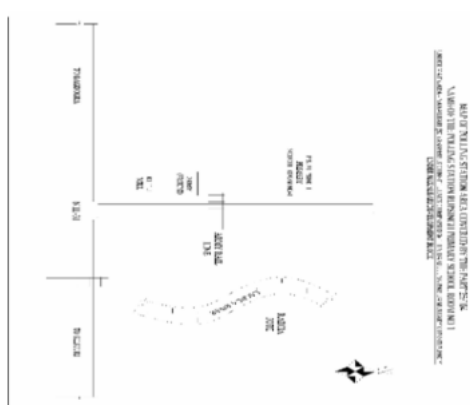

নির্বাচক নিবন্ধন আধিকারিকের স্বাক্ষর

Nazri Naksha

Google Map View

Polling Station Building Front View

Polling Station Front View

Cad View

Key MAP View

1 নাম : সাবিত্রী প্রভাকর স্বামীর নাম: চন্দ্র ভূষণ প্রভাকর বাড়ির নং : 1001/ই বয়স : 39 লিঙ্গ : মহিলা	HJK2537660 ফটো উপলব্ধ	2 নাম : সঞ্জাই কুমার পিতার নাম: উমা শঙ্কর বাড়ির নং : N001 বয়স : 47 লিঙ্গ : পুরুষ	ZRS1590108 ফটো উপলব্ধ	3 নাম : সোবিন্দর কুমার পিতার নাম: শ্যাম সিং বাড়ির নং : n0185 বয়স : 27 লিঙ্গ : পুরুষ	ZRS2222529 ফটো উপলব্ধ
4 নাম : পতিতপাবন মণ্ডল পিতার নাম: সাধুচরন মণ্ডল বাড়ির নং : এন001 বয়স : 52 লিঙ্গ : পুরুষ	DMG7300866 ফটো উপলব্ধ	5 নাম : চন্দ্র ভূষণ প্রভাকর পিতার নাম: জনার্দন প্রসাদ বাড়ির নং : 1001/ই বয়স : 48 লিঙ্গ : পুরুষ	ZRS2499481 ফটো উপলব্ধ	6 নাম : সম্পা কুণ্ডু পিতার নাম: নীলমোহন কুণ্ডু বাড়ির নং : না এ বয়স : 38 লিঙ্গ : মহিলা	MHX3955069 ফটো উপলব্ধ
7 নাম : বিপুল কুমার চক্রবর্তী পিতার নাম: সন্তোষ চক্রবর্তী বাড়ির নং : n0014 বয়স : 74 লিঙ্গ : পুরুষ	WB/04/026/255208 ফটো উপলব্ধ	8 নাম : দেবাশিষ চক্রবর্তী পিতার নাম: বিপুল চক্রবর্তী বাড়ির নং : n0014 বয়স : 40 লিঙ্গ : পুরুষ	BQT2815579 ফটো উপলব্ধ	9 নাম : কানন বালা বিশ্বাস স্বামীর নাম: সুরেন্দ্র বিশ্বাস বাড়ির নং : n0014 বয়স : 74 লিঙ্গ : মহিলা	WB/11/074/423505 ফটো উপলব্ধ
10 নাম : প্রতিমা চক্রবর্তী স্বামীর নাম: বিপুল কুমার চক্রবর্তী বাড়ির নং : n0014 বয়স : 68 লিঙ্গ : মহিলা	WB/04/026/255209 ফটো উপলব্ধ	11 নাম : আগ্বেসিউস খাতি পিতার নাম: চন্দ্রলাল খাতি বাড়ির নং : 0479 বয়স : 56 লিঙ্গ : পুরুষ	BQT3622156 ফটো উপলব্ধ	12 নাম : রিয়া ঘোষ পিতার নাম: গোপাল ঘোষ বাড়ির নং : এন0134 বয়স : 21 লিঙ্গ : মহিলা	ZRS2902658 ফটো উপলব্ধ
13 নাম : স্নেহা খাতি পিতার নাম: আগ্বেসিউস খাতি বাড়ির নং : n0102 বয়স : 27 লিঙ্গ : মহিলা	ZRS2363323 ফটো উপলব্ধ	14 নাম : জোয়েল খাতি পিতার নাম: অগ্বেসিউস খাতি বাড়ির নং : এন0001 বয়স : 20 লিঙ্গ : পুরুষ	ZRS2985570 ফটো উপলব্ধ	15 নাম : রাজ কুমার গুপ্তা পিতার নাম: হিরা লাল গুপ্তা বাড়ির নং : N001 বয়স : 59 লিঙ্গ : পুরুষ	ZRS2586840 ফটো উপলব্ধ
16 নাম : দিল বাহাদুর গুরুং অন্যান্য: চেতরা বাহাদুর গুরুং বাড়ির নং : এন0031 বয়স : 39 লিঙ্গ : পুরুষ	RCQ2024214 ফটো উপলব্ধ	17 নাম : সমীর গুরুং পিতার নাম: রাজ গুরুং বাড়ির নং : এন0147 বয়স : 23 লিঙ্গ : পুরুষ	ZRS2718674 ফটো উপলব্ধ	18 নাম : সিমরান গুরুং পিতার নাম: রাজ গুরুং বাড়ির নং : এন0147 বয়স : 25 লিঙ্গ : মহিলা	ZRS2718682 ফটো উপলব্ধ
19 নাম : মায়ী গুরুং স্বামীর নাম: চেতরা বাহাদুর গুরুং বাড়ির নং : n0233 বয়স : 39 লিঙ্গ : মহিলা	RCQ0995852 ফটো উপলব্ধ	20 নাম : ভিম কুমারী গুরুং স্বামীর নাম: রাজ গুরুং বাড়ির নং : বয়স : 46 লিঙ্গ : মহিলা	ZRS1714757 ফটো উপলব্ধ	21 নাম : পূজন গুরুং মায়ের নাম: ভীম কুমারী গুরুং বাড়ির নং : কনক কুমার বয়স : 26 লিঙ্গ : পুরুষ	ZRS2651909 ফটো উপলব্ধ
22 নাম : চেতরা বাহাদুর গুরুং পিতার নাম: হরকা বাহাদুর গুরুং বাড়ির নং : n0234 বয়স : 44 লিঙ্গ : পুরুষ	RCQ1160753 ফটো উপলব্ধ	23 নাম : শিবপ্রসাদ গোস্বামী পিতার নাম: চিত্তরঞ্জন গোস্বামী বাড়ির নং : 540 বয়স : 57 লিঙ্গ : পুরুষ	BQT3895109 ফটো উপলব্ধ	24 নাম : বিদ্যা গোস্বামী (সিং) স্বামীর নাম: শিব প্রসাদ গোস্বামী বাড়ির নং : n0095 বয়স : 40 লিঙ্গ : মহিলা	BQT3226255 ফটো উপলব্ধ
25 নাম : সৃজন ঘিষে পিতার নাম: ধনরাজ ঘিষে বাড়ির নং : n0160 বয়স : 22 লিঙ্গ : মহিলা	ZRS2930584 ফটো উপলব্ধ	26 নাম : মীনা ঘিমিরে স্বামীর নাম: ধনরাজ ঘিমিরে বাড়ির নং : n0160 বয়স : 48 লিঙ্গ : মহিলা	ZRS2277234 ফটো উপলব্ধ	27 নাম : অঞ্জনা স্বামীর নাম: বিপ্লব চন্দ্র সরকার বাড়ির নং : এন0001 বয়স : 38 লিঙ্গ : মহিলা	UNZ0142703 ফটো উপলব্ধ
28 নাম : মনীষ বর্মন পিতার নাম: নারায়ণ বর্মন বাড়ির নং : এন2022 বয়স : 22 লিঙ্গ : পুরুষ	ZRS2814382 ফটো উপলব্ধ	29 নাম : মিঠু ভৌমিক পিতার নাম: সুয্যাকান্ত ভৌমিক বাড়ির নং : এন0001 বয়স : 28 লিঙ্গ : মহিলা	ZRS2782258 ফটো উপলব্ধ	30 নাম : নর বাহাদুর রাই পিতার নাম: লাল বাহাদুর রাই বাড়ির নং : এন0001 বয়স : 54 লিঙ্গ : পুরুষ	ZRS1887009 ফটো উপলব্ধ