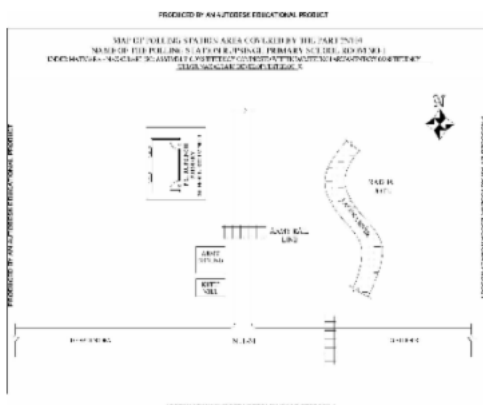

নির্বাচক নিবন্ধন আধিকারিকের স্বাক্ষর

Nazri Naksha

Google Map View

Polling Station Building Front View

Polling Station Front View

Cad View

Key MAP View

1 নাম : সাবিত্রী প্রভাকর স্বামীর নাম: চন্দ্র ভূষণ প্রভাকর বাড়ির নং : 1001/ই বয়স : 39 লিঙ্গ : মহিলা	HJK2537660 ফটো উপলব্ধ	2 নাম : সঞ্জাই কুমার পিতার নাম: উমা শঙ্কর বাড়ির নং : N001 বয়স : 47 লিঙ্গ : পুরুষ	ZRS1590108 ফটো উপলব্ধ	3 নাম : সোবিন্দর কুমার পিতার নাম: শ্যাম সিং বাড়ির নং : n0185 বয়স : 27 লিঙ্গ : পুরুষ	ZRS2222529 ফটো উপলব্ধ
4 নাম : পতিতপাবন মণ্ডল পিতার নাম: সাধুচরন মণ্ডল বাড়ির নং : এন001 বয়স : 52 লিঙ্গ : পুরুষ	DMG7300866 ফটো উপলব্ধ	5 নাম : চন্দ্র ভূষণ প্রভাকর পিতার নাম: জনার্দন প্রসাদ বাড়ির নং : 1001/ই বয়স : 48 লিঙ্গ : পুরুষ	ZRS2499481 ফটো উপলব্ধ	6 নাম : সম্পা কুণ্ডু পিতার নাম: নীলমোহন কুণ্ডু বাড়ির নং : না এ বয়স : 38 লিঙ্গ : মহিলা	MHX3955069 ফটো উপলব্ধ
7 নাম : বিপুল কুমার চক্রবর্তী পিতার নাম: সন্তোষ চক্রবর্তী বাড়ির নং : n0014 বয়স : 74 লিঙ্গ : পুরুষ	WB/04/026/255208 ফটো উপলব্ধ	8 নাম : দেবাশিষ চক্রবর্তী পিতার নাম: বিপুল চক্রবর্তী বাড়ির নং : n0014 বয়স : 40 লিঙ্গ : পুরুষ	BQT2815579 ফটো উপলব্ধ	9 নাম : কানন বালা বিশ্বাস স্বামীর নাম: সুরেন্দ্র বিশ্বাস বাড়ির নং : n0014 বয়স : 74 লিঙ্গ : মহিলা	WB/11/074/423505 ফটো উপলব্ধ
10 নাম : প্রতিমা চক্রবর্তী স্বামীর নাম: বিপুল কুমার চক্রবর্তী বাড়ির নং : n0014 বয়স : 68 লিঙ্গ : মহিলা	WB/04/026/255209 ফটো উপলব্ধ	11 নাম : আগ্বেসিউস খাতি পিতার নাম: চন্দ্রলাল খাতি বাড়ির নং : 0479 বয়স : 56 লিঙ্গ : পুরুষ	BQT3622156 ফটো উপলব্ধ	12 নাম : রিয়া ঘোষ পিতার নাম: গোপাল ঘোষ বাড়ির নং : এন0134 বয়স : 21 লিঙ্গ : মহিলা	ZRS2902658 ফটো উপলব্ধ
13 নাম : স্নেহা খাতি পিতার নাম: আগ্বেসিউস খাতি বাড়ির নং : n0102 বয়স : 27 লিঙ্গ : মহিলা	ZRS2363323 ফটো উপলব্ধ	14 নাম : জোয়েল খাতি পিতার নাম: অগ্বেসিউস খাতি বাড়ির নং : এন0001 বয়স : 20 লিঙ্গ : পুরুষ	ZRS2985570 ফটো উপলব্ধ	15 নাম : রাজ কুমার গুপ্তা পিতার নাম: হিরা লাল গুপ্তা বাড়ির নং : N001 বয়স : 59 লিঙ্গ : পুরুষ	ZRS2586840 ফটো উপলব্ধ
16 নাম : দিল বাহাদুর গুরুং অন্যান্য: চেতরা বাহাদুর গুরুং বাড়ির নং : এন0031 বয়স : 39 লিঙ্গ : পুরুষ	RCQ2024214 ফটো উপলব্ধ	17 নাম : সমীর গুরুং পিতার নাম: রাজ গুরুং বাড়ির নং : এন0147 বয়স : 23 লিঙ্গ : পুরুষ	ZRS2718674 ফটো উপলব্ধ	18 নাম : সিমরান গুরুং পিতার নাম: রাজ গুরুং বাড়ির নং : এন0147 বয়স : 25 লিঙ্গ : মহিলা	ZRS2718682 ফটো উপলব্ধ
19 নাম : মায়ী গুরুং স্বামীর নাম: চেতরা বাহাদুর গুরুং বাড়ির নং : n0233 বয়স : 39 লিঙ্গ : মহিলা	RCQ0995852 ফটো উপলব্ধ	20 নাম : ভিম কুমারী গুরুং স্বামীর নাম: রাজ গুরুং বাড়ির নং : বয়স : 46 লিঙ্গ : মহিলা	ZRS1714757 ফটো উপলব্ধ	21 নাম : পূজন গুরুং মায়ের নাম: ভীম কুমারী গুরুং বাড়ির নং : কনক কুমার বয়স : 26 লিঙ্গ : পুরুষ	ZRS2651909 ফটো উপলব্ধ
22 নাম : চেতরা বাহাদুর গুরুং পিতার নাম: হরকা বাহাদুর গুরুং বাড়ির নং : n0234 বয়স : 44 লিঙ্গ : পুরুষ	RCQ1160753 ফটো উপলব্ধ	23 নাম : শিবপ্রসাদ গোস্বামী পিতার নাম: চিত্তরঞ্জন গোস্বামী বাড়ির নং : 540 বয়স : 57 লিঙ্গ : পুরুষ	BQT3895109 ফটো উপলব্ধ	24 নাম : বিদ্যা গোস্বামী (সিং) স্বামীর নাম: শিব প্রসাদ গোস্বামী বাড়ির নং : n0095 বয়স : 40 লিঙ্গ : মহিলা	BQT3226255 ফটো উপলব্ধ
25 নাম : সৃজন ঘিষে পিতার নাম: ধনরাজ ঘিষে বাড়ির নং : n0160 বয়স : 22 লিঙ্গ : মহিলা	ZRS2930584 ফটো উপলব্ধ	26 নাম : মীনা ঘিমিরে স্বামীর নাম: ধনরাজ ঘিমিরে বাড়ির নং : n0160 বয়স : 48 লিঙ্গ : মহিলা	ZRS2277234 ফটো উপলব্ধ	27 নাম : অঞ্জনা স্বামীর নাম: বিপ্লব চন্দ্র সরকার বাড়ির নং : এন0001 বয়স : 38 লিঙ্গ : মহিলা	UNZ0142703 ফটো উপলব্ধ
28 নাম : মনীষ বর্মন পিতার নাম: নারায়ণ বর্মন বাড়ির নং : এন2022 বয়স : 22 লিঙ্গ : পুরুষ	ZRS2814382 ফটো উপলব্ধ	29 নাম : মিঠু ভৌমিক পিতার নাম: সুয্যাকান্ত ভৌমিক বাড়ির নং : এন0001 বয়স : 28 লিঙ্গ : মহিলা	ZRS2782258 ফটো উপলব্ধ	30 নাম : নর বাহাদুর রাই পিতার নাম: লাল বাহাদুর রাই বাড়ির নং : এন0001 বয়স : 54 লিঙ্গ : পুরুষ	ZRS1887009 ফটো উপলব্ধ