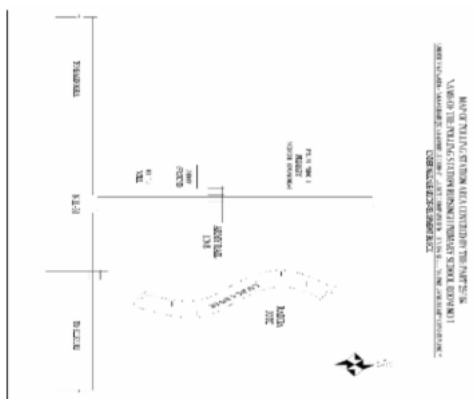

নির্বাচক নিবন্ধন আধিকারিকের স্বাক্ষর

Nazri Naksha

Google Map View

Polling Station Building Front View

Polling Station Front View

Cad View

Key MAP View

1 নাম : সাবিত্রী প্রভাকর স্বামীর নাম: চন্দ্র ভূষণ প্রভাকর বাড়ির নং : 1001/ই বয়স : 39 লিঙ্গ : মহিলা	HJK2537660 ফটো উপলব্ধ	2 নাম : সঞ্জাই কুমার পিতার নাম: উমা শঙ্কর বাড়ির নং : N001 বয়স : 47 লিঙ্গ : পুরুষ	ZRS1590108 ফটো উপলব্ধ	3 নাম : সোবিন্দর কুমার পিতার নাম: শ্যাম সিং বাড়ির নং : n0185 বয়স : 27 লিঙ্গ : পুরুষ	ZRS2222529 ফটো উপলব্ধ
4 নাম : পতিতপাবন মণ্ডল পিতার নাম: সাধুচরন মণ্ডল বাড়ির নং : এন001 বয়স : 52 লিঙ্গ : পুরুষ	DMG7300866 ফটো উপলব্ধ	5 নাম : চন্দ্র ভূষণ প্রভাকর পিতার নাম: জনার্দন প্রসাদ বাড়ির নং : 1001/ই বয়স : 48 লিঙ্গ : পুরুষ	ZRS2499481 ফটো উপলব্ধ	6 নাম : সম্পা কুণ্ডু পিতার নাম: নীলমোহন কুণ্ডু বাড়ির নং : না এ বয়স : 38 লিঙ্গ : মহিলা	MHX3955069 ফটো উপলব্ধ
7 নাম : বিপুল কুমার চক্রবর্তী পিতার নাম: সন্তোষ চক্রবর্তী বাড়ির নং : n0014 বয়স : 74 লিঙ্গ : পুরুষ	WB/04/026/255208 ফটো উপলব্ধ	8 নাম : দেবাশিষ চক্রবর্তী পিতার নাম: বিপুল চক্রবর্তী বাড়ির নং : n0014 বয়স : 40 লিঙ্গ : পুরুষ	BQT2815579 ফটো উপলব্ধ	9 নাম : কানন বালা বিশ্বাস স্বামীর নাম: সুরেন্দ্র বিশ্বাস বাড়ির নং : n0014 বয়স : 74 লিঙ্গ : মহিলা	WB/11/074/423505 ফটো উপলব্ধ
10 নাম : প্রতিমা চক্রবর্তী স্বামীর নাম: বিপুল কুমার চক্রবর্তী বাড়ির নং : n0014 বয়স : 68 লিঙ্গ : মহিলা	WB/04/026/255209 ফটো উপলব্ধ	11 নাম : আগ্বেসিউস খাতি পিতার নাম: চন্দ্রলাল খাতি বাড়ির নং : 0479 বয়স : 56 লিঙ্গ : পুরুষ	BQT3622156 ফটো উপলব্ধ	12 নাম : রিয়া ঘোষ পিতার নাম: গোপাল ঘোষ বাড়ির নং : এন0134 বয়স : 21 লিঙ্গ : মহিলা	ZRS2902658 ফটো উপলব্ধ
13 নাম : স্নেহা খাতি পিতার নাম: আগ্বেসিউস খাতি বাড়ির নং : n0102 বয়স : 27 লিঙ্গ : মহিলা	ZRS2363323 ফটো উপলব্ধ	14 নাম : জোয়েল খাতি পিতার নাম: অগ্বেসিউস খাতি বাড়ির নং : এন0001 বয়স : 20 লিঙ্গ : পুরুষ	ZRS2985570 ফটো উপলব্ধ	15 নাম : রাজ কুমার গুপ্তা পিতার নাম: হিরা লাল গুপ্তা বাড়ির নং : N001 বয়স : 59 লিঙ্গ : পুরুষ	ZRS2586840 ফটো উপলব্ধ
16 নাম : দিল বাহাদুর গুরুং অন্যান্য: চেতরা বাহাদুর গুরুং বাড়ির নং : এন0031 বয়স : 39 লিঙ্গ : পুরুষ	RCQ2024214 ফটো উপলব্ধ	17 নাম : সমীর গুরুং পিতার নাম: রাজ গুরুং বাড়ির নং : এন0147 বয়স : 23 লিঙ্গ : পুরুষ	ZRS2718674 ফটো উপলব্ধ	18 নাম : সিমরান গুরুং পিতার নাম: রাজ গুরুং বাড়ির নং : এন0147 বয়স : 25 লিঙ্গ : মহিলা	ZRS2718682 ফটো উপলব্ধ
19 নাম : মায়ী গুরুং স্বামীর নাম: চেতরা বাহাদুর গুরুং বাড়ির নং : n0233 বয়স : 39 লিঙ্গ : মহিলা	RCQ0995852 ফটো উপলব্ধ	20 নাম : ভিম কুমারী গুরুং স্বামীর নাম: রাজ গুরুং বাড়ির নং : বয়স : 46 লিঙ্গ : মহিলা	ZRS1714757 ফটো উপলব্ধ	21 নাম : পূজন গুরুং মায়ের নাম: ভীম কুমারী গুরুং বাড়ির নং : কনক কুমার বয়স : 26 লিঙ্গ : পুরুষ	ZRS2651909 ফটো উপলব্ধ
22 নাম : চেতরা বাহাদুর গুরুং পিতার নাম: হরকা বাহাদুর গুরুং বাড়ির নং : n0234 বয়স : 44 লিঙ্গ : পুরুষ	RCQ1160753 ফটো উপলব্ধ	23 নাম : শিবপ্রসাদ গোস্বামী পিতার নাম: চিত্তরঞ্জন গোস্বামী বাড়ির নং : 540 বয়স : 57 লিঙ্গ : পুরুষ	BQT3895109 ফটো উপলব্ধ	24 নাম : বিদ্যা গোস্বামী (সিং) স্বামীর নাম: শিব প্রসাদ গোস্বামী বাড়ির নং : n0095 বয়স : 40 লিঙ্গ : মহিলা	BQT3226255 ফটো উপলব্ধ
25 নাম : সৃজন ঘিষে পিতার নাম: ধনরাজ ঘিষে বাড়ির নং : n0160 বয়স : 22 লিঙ্গ : মহিলা	ZRS2930584 ফটো উপলব্ধ	26 নাম : মীনা ঘিমিরে স্বামীর নাম: ধনরাজ ঘিমিরে বাড়ির নং : n0160 বয়স : 48 লিঙ্গ : মহিলা	ZRS2277234 ফটো উপলব্ধ	27 নাম : অঞ্জনা স্বামীর নাম: বিপ্লব চন্দ্র সরকার বাড়ির নং : এন0001 বয়স : 38 লিঙ্গ : মহিলা	UNZ0142703 ফটো উপলব্ধ
28 নাম : মনীষ বর্মন পিতার নাম: নারায়ণ বর্মন বাড়ির নং : এন2022 বয়স : 22 লিঙ্গ : পুরুষ	ZRS2814382 ফটো উপলব্ধ	29 নাম : মিঠু ভৌমিক পিতার নাম: সুয্যাকান্ত ভৌমিক বাড়ির নং : এন0001 বয়স : 28 লিঙ্গ : মহিলা	ZRS2782258 ফটো উপলব্ধ	30 নাম : নর বাহাদুর রাই পিতার নাম: লাল বাহাদুর রাই বাড়ির নং : এন0001 বয়স : 54 লিঙ্গ : পুরুষ	ZRS1887009 ফটো উপলব্ধ