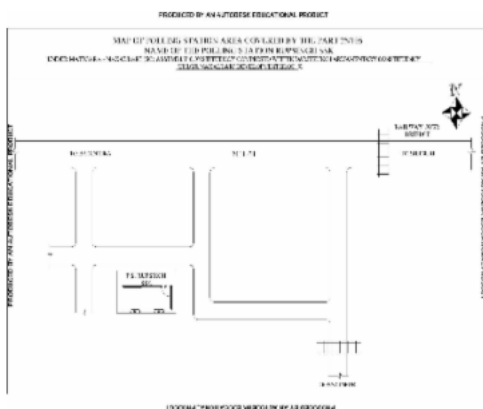

নির্বাচক নিবন্ধন আধিকারিকের স্বাক্ষর

Nazri Naksha

Google Map View

Polling Station Building Front View

Polling Station Front View

Cad View

Key MAP View

1 নাম : অভয় সিংহ পিতার নাম: অনিল সিংহ বাড়ির নং : এন0001 বয়স : 26 লিঙ্গ : পুরুষ	ZRS2764694 ফটো উপলব্ধ	2 নাম : গীতা বর্ম্মন স্বামীর নাম: ধর্ম বর্ম্মন বাড়ির নং : n0069 বয়স : 48 লিঙ্গ : মহিলা	BQT2156545 ফটো উপলব্ধ	3 নাম : রেনু দেবী স্বামীর নাম: অনিল সিং বাড়ির নং : n0378 বয়স : 51 লিঙ্গ : মহিলা	ZRS1766500 ফটো উপলব্ধ
4 নাম : চন্দনা দেব অধিকারী (রায়) স্বামীর নাম: হিরন্ম দেব অধিকারী বাড়ির নং : n0171 বয়স : 41 লিঙ্গ : মহিলা	BQT3226495 ফটো উপলব্ধ	5 নাম : রাজদীপ দেব অধিকারী পিতার নাম: হিরন্ম দেব অধিকারী বাড়ির নং : এন0001 বয়স : 22 লিঙ্গ : পুরুষ	ZRS2814648 ফটো উপলব্ধ	6 নাম : ডেভিড আচার্য পিতার নাম: এনটনি রাজ আচার্য বাড়ির নং : n0120 বয়স : 50 লিঙ্গ : পুরুষ	ZRS2803740 ফটো উপলব্ধ
7 নাম : পূজা রায় বর্ম্মন স্বামীর নাম: সুভজিৎ বর্ম্মন বাড়ির নং : নং2023 বয়স : 24 লিঙ্গ : মহিলা	ZRS2905495 ফটো উপলব্ধ	8 নাম : সুদীপ আচার্য পিতার নাম: সুকুমার বাড়ির নং : n0410 বয়স : 57 লিঙ্গ : পুরুষ	WB/04/026/219105 ফটো উপলব্ধ	9 নাম : টুকু আচার্যী স্বামীর নাম: সুদীপ আচার্যী বাড়ির নং : এন0001 বয়স : 37 লিঙ্গ : মহিলা	ZRS2498830 ফটো উপলব্ধ
10 নাম : রেবীকা আচার্য স্বামীর নাম: অ্যান্টনি রাজ আচার্য বাড়ির নং : n0120 বয়স : 65 লিঙ্গ : মহিলা	ZRS2850600 ফটো উপলব্ধ	11 নাম : সবিতা ওরাও স্বামীর নাম: গজেন ওরাও বাড়ির নং : n0417 বয়স : 38 লিঙ্গ : মহিলা	ZRS2548014 ফটো উপলব্ধ	Q 12 নাম : অনিল গুপ্তা মায়ের নাম: মতি দেবী বাড়ির নং : বয়স : 45 লিঙ্গ : পুরুষ	ZRS2277267 ফটো উপলব্ধ
13 নাম : মঞ্জু গোয়ালা মায়ের নাম: চিন্তামণী গোয়ালা বাড়ির নং : N0274 বয়স : 32 লিঙ্গ : মহিলা	ZRS2629608 ফটো উপলব্ধ	14 নাম : জয়নাথ গোয়ালা পিতার নাম: চিন্তামণী গোয়ালা বাড়ির নং : n0274 বয়স : 30 লিঙ্গ : পুরুষ	ZRS1970995 ফটো উপলব্ধ	15 নাম : চিন্তামণী গোয়ালা মায়ের নাম: গীরমলি গোয়ালা বাড়ির নং : n0274 বয়স : 51 লিঙ্গ : মহিলা	ZRS1626712 ফটো উপলব্ধ
16 নাম : রিনি ঘটক স্বামীর নাম: সঞ্জয় ঘটক বাড়ির নং : n0326 বয়স : 45 লিঙ্গ : মহিলা	JSJ1346964 ফটো উপলব্ধ	17 নাম : সঞ্জয় ঘটক পিতার নাম: স্বপন ঘটক বাড়ির নং : n0324 বয়স : 52 লিঙ্গ : পুরুষ	ZRS1971183 ফটো উপলব্ধ	18 নাম : সঞ্জনা ঘটক পিতার নাম: সঞ্জয় ঘটক বাড়ির নং : এন0001 বয়স : 22 লিঙ্গ : মহিলা	ZRS2814606 ফটো উপলব্ধ
19 নাম : সোমদেব বিশ্বাস পিতার নাম: রমেশ বিশ্বাস বাড়ির নং : n0097 বয়স : 50 লিঙ্গ : পুরুষ	ZRS2554350 ফটো উপলব্ধ	20 নাম : দিপ ঘোষ পিতার নাম: দ্বিজেন ঘোষ বাড়ির নং : এন2023 বয়স : 22 লিঙ্গ : পুরুষ	ZRS2939700 ফটো উপলব্ধ	21 নাম : সুস্মিতা ঘোষ পিতার নাম: বাদল ঘোষ বাড়ির নং : নং2022 বয়স : 21 লিঙ্গ : মহিলা	ZRS2906774 ফটো উপলব্ধ
22 নাম : জয়িতা ভট্টাচার্য বিশ্বাস স্বামীর নাম: সোমদেব বিশ্বাস বাড়ির নং : n0097 বয়স : 53 লিঙ্গ : মহিলা	ZRS2640373 ফটো উপলব্ধ	23 নাম : জয়ন্ত ঘোষ পিতার নাম: জতীশ ঘোষ বাড়ির নং : n0098 বয়স : 55 লিঙ্গ : পুরুষ	ZRS2640217 ফটো উপলব্ধ	24 নাম : মুনায় ঘোষ পিতার নাম: বাবলু ঘোষ বাড়ির নং : n0083 বয়স : 39 লিঙ্গ : পুরুষ	BQT3825940 ফটো উপলব্ধ
25 নাম : গোপাল ঘোষ পিতার নাম: গনেশ ঘোষ বাড়ির নং : n0121 বয়স : 63 লিঙ্গ : পুরুষ	BQT3224300 ফটো উপলব্ধ	26 নাম : বনমালী ঘোষ পিতার নাম: রামচন্দ্র ঘোষ বাড়ির নং : n0056 বয়স : 53 লিঙ্গ : পুরুষ	WB/04/026/267110 ফটো উপলব্ধ	27 নাম : শুভবানী বিশ্বাস পিতার নাম: রমেশ চন্দ্র বিশ্বাস বাড়ির নং : n0097 বয়স : 50 লিঙ্গ : মহিলা	BQT2822658 ফটো উপলব্ধ
28 নাম : লক্ষ্মী রানী ঘোষ স্বামীর নাম: নারায়ন ঘোষ বাড়ির নং : n0083 বয়স : 32 লিঙ্গ : মহিলা	ZRS1794411 ফটো উপলব্ধ	29 নাম : মুরারী ঘোষ পিতার নাম: সুধীর ঘোষ বাড়ির নং : n0103 বয়স : 63 লিঙ্গ : পুরুষ	WB/04/026/267054 ফটো উপলব্ধ	30 নাম : মৌসুমী ঘোষ স্বামীর নাম: রবি ঘোষ বাড়ির নং : n0138 বয়স : 38 লিঙ্গ : মহিলা	ZRS1093145 ফটো উপলব্ধ