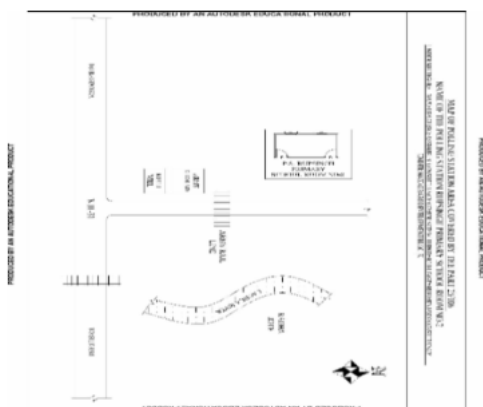

নির্বাচক নিবন্ধন আধিকারিকের স্বাক্ষর

Nazri Naksha

Google Map View

Polling Station Building Front View

Polling Station Front View

Cad View

Key MAP View

| | | | | | |
|---|------------------|--|------------------|--|------------------|
| 1 নাম : মোহাম্মদ নাজ, রুল ইসলাম পিতার নাম: মোহাম্মদ রফিক বাড়ির নং : এন0142 বয়স : 25 লিঙ্গ : পুরুষ ফটো উপলব্ধ | ZRS2814713 | 2 নাম : মধুমিতা সরকার পিতার নাম: সুবোধ সরকার বাড়ির নং : এন0059 বয়স : 23 লিঙ্গ : মহিলা ফটো উপলব্ধ | ZRS2722072 | 3 নাম : অনন্যা বর্মন পিতার নাম: বিষ্ণু বর্মন বাড়ির নং : এন0001 বয়স : 22 লিঙ্গ : মহিলা ফটো উপলব্ধ | ZRS2814697 |
| 4 নাম : আবদুল সামাদ পিতার নাম: দিল মোহাম্মদ বাড়ির নং : এন0345 বয়স : 23 লিঙ্গ : পুরুষ ফটো উপলব্ধ | ZRS2721504 | 5 নাম : মহঃ মুন্না আজিজ পিতার নাম: আজার আলি বাড়ির নং : এ0001 বয়স : 25 লিঙ্গ : পুরুষ ফটো উপলব্ধ | ZRS2470995 | 6 নাম : সাকিনা খাতুন স্বামীর নাম: তৈয়ব হক বাড়ির নং : n0059 বয়স : 43 লিঙ্গ : মহিলা ফটো উপলব্ধ | ZRS1627447 |
| 7 নাম : রফিক মহম্মদ পিতার নাম: সমারু মহম্মদ বাড়ির নং : n0171 বয়স : 56 লিঙ্গ : পুরুষ ফটো উপলব্ধ | WB/04/026/270230 | 8 নাম : সরিফা খাতুন স্বামীর নাম: আনারুলহক মহম্মদ বাড়ির নং : n0013 বয়স : 74 লিঙ্গ : মহিলা ফটো উপলব্ধ | WB/04/026/270215 | 9 নাম : বাবলু ওরাও পিতার নাম: লহরা ওরাও বাড়ির নং : n0116 বয়স : 46 লিঙ্গ : পুরুষ ফটো উপলব্ধ | BQT2823300 |
| 10 নাম : মহঃ সিরাজুল পিতার নাম: মহঃ সমারু বাড়ির নং : n0115 বয়স : 40 লিঙ্গ : পুরুষ ফটো উপলব্ধ | BQT2823276 | 11 নাম : রোকেয়া খাতুন স্বামীর নাম: সমারু মহম্মদ বাড়ির নং : n0171 বয়স : 86 লিঙ্গ : মহিলা ফটো উপলব্ধ | WB/04/026/270229 | 12 নাম : দীলু মহঃ পিতার নাম: তৈয়ব সাহ বাড়ির নং : n0845 বয়স : 42 লিঙ্গ : পুরুষ ফটো উপলব্ধ | ZRS1627884 |
| 13 নাম : সাবিনা খাতুন পিতার নাম: মহঃ মইনুদ্দিন বাড়ির নং : 00 বয়স : 30 লিঙ্গ : মহিলা ফটো উপলব্ধ | ZRS2271567 | 14 নাম : মহঃ নরুল হক পিতার নাম: নুসানু মহম্মদ বাড়ির নং : n0116 বয়স : 47 লিঙ্গ : পুরুষ ফটো উপলব্ধ | WB/04/026/270222 | 15 নাম : সুখা ওঁরাও স্বামীর নাম: বাবলু ওঁরাও বাড়ির নং : n0116 বয়স : 37 লিঙ্গ : মহিলা ফটো উপলব্ধ | ZRS1295658 |
| 16 নাম : রেহানা খাতুন স্বামীর নাম: মহঃ রফিক বাড়ির নং : n0115 বয়স : 44 লিঙ্গ : মহিলা ফটো উপলব্ধ | BQT2823284 | 17 নাম : আবার আলী পিতার নাম: আনারুল হক বাড়ির নং : n0115 বয়স : 50 লিঙ্গ : পুরুষ ফটো উপলব্ধ | BQT1978774 | 18 নাম : রিজিয়া বেগম স্বামীর নাম: মংলু মহম্মদ বাড়ির নং : n0059 বয়স : 89 লিঙ্গ : মহিলা ফটো উপলব্ধ | WB/04/026/270225 |
| 19 নাম : রূপীকা সিংহ স্বামীর নাম: কৃষ্ণ সিংহ বাড়ির নং : n0059 বয়স : 40 লিঙ্গ : মহিলা ফটো উপলব্ধ | NTL1085463 | 20 নাম : বাচ্চু মায়ের নাম: রফিয়া খাতুন বাড়ির নং : n0171 বয়স : 40 লিঙ্গ : পুরুষ ফটো উপলব্ধ | ZRS1795038 | 21 নাম : সাকিনা খাতুন স্বামীর নাম: মহঃ বাচ্চু বাড়ির নং : n0171 বয়স : 34 লিঙ্গ : মহিলা ফটো উপলব্ধ | ZRS2121697 |
| 22 নাম : সুবোধ সরকার পিতার নাম: সুধীর সরকার বাড়ির নং : n0059 বয়স : 49 লিঙ্গ : পুরুষ ফটো উপলব্ধ | ZRS1794940 | 23 নাম : তৈয়ব হক পিতার নাম: নুসানু মহম্মদ বাড়ির নং : n0059 বয়স : 49 লিঙ্গ : পুরুষ ফটো উপলব্ধ | ZRS2534634 | 24 নাম : মহঃ নুসানু আলী পিতার নাম: মংলু মহম্মদ বাড়ির নং : n0115 বয়স : 49 লিঙ্গ : পুরুষ ফটো উপলব্ধ | BQT3621679 |
| 25 নাম : মল্লিকা খাতুন স্বামীর নাম: মহঃ সারি বাড়ির নং : n0059 বয়স : 39 লিঙ্গ : মহিলা ফটো উপলব্ধ | ZRS1794817 | 26 নাম : বিষ্ণু বর্মন পিতার নাম: টোকা বর্মন বাড়ির নং : n0059 বয়স : 44 লিঙ্গ : পুরুষ ফটো উপলব্ধ | BQT2823318 | 27 নাম : সুজয় বর্মন পিতার নাম: বিষ্ণু বর্মন বাড়ির নং : এন0001 বয়স : 20 লিঙ্গ : পুরুষ ফটো উপলব্ধ | ZRS2994168 |
| 28 নাম : মঞ্জু খাতুন স্বামীর নাম: সোমসুর আলি বাড়ির নং : n0115 বয়স : 39 লিঙ্গ : মহিলা ফটো উপলব্ধ | ZRS1458132 | 29 নাম : মহঃ সোমসুর আলী পিতার নাম: মহঃ মংলু বাড়ির নং : n0115 বয়স : 39 লিঙ্গ : পুরুষ ফটো উপলব্ধ | BQT2158756 | 30 নাম : পুনম উড়াও পিতার নাম: রোপনা উড়াও বাড়ির নং : 319 বয়স : 38 লিঙ্গ : মহিলা ফটো উপলব্ধ | BQT3826468 |