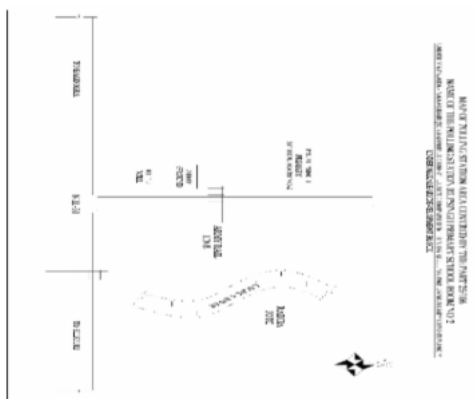

নির্বাচক নিবন্ধন আধিকারিকের স্বাক্ষর

Nazri Naksha

Google Map View

Polling Station Building Front View

Polling Station Front View

Cad View

Key MAP View

| | | | | | |
|---|------------------|--|------------------|--|------------------|
| 1 নাম : মোহাম্মদ নাজ, রুল ইসলাম পিতার নাম: মোহাম্মদ রফিক বাড়ির নং : এন0142 বয়স : 25 লিঙ্গ : পুরুষ ফটো উপলব্ধ | ZRS2814713 | 2 নাম : মধুমিতা সরকার পিতার নাম: সুবোধ সরকার বাড়ির নং : এন0059 বয়স : 23 লিঙ্গ : মহিলা ফটো উপলব্ধ | ZRS2722072 | 3 নাম : অনন্যা বর্মন পিতার নাম: বিষ্ণু বর্মন বাড়ির নং : এন0001 বয়স : 22 লিঙ্গ : মহিলা ফটো উপলব্ধ | ZRS2814697 |
| 4 নাম : আবদুল সামাদ পিতার নাম: দিল মোহাম্মদ বাড়ির নং : এন0345 বয়স : 23 লিঙ্গ : পুরুষ ফটো উপলব্ধ | ZRS2721504 | 5 নাম : মহঃ মুন্না আজিজ পিতার নাম: আজার আলি বাড়ির নং : এ0001 বয়স : 25 লিঙ্গ : পুরুষ ফটো উপলব্ধ | ZRS2470995 | 6 নাম : সাকিনা খাতুন স্বামীর নাম: তৈয়ব হক বাড়ির নং : n0059 বয়স : 43 লিঙ্গ : মহিলা ফটো উপলব্ধ | ZRS1627447 |
| 7 নাম : রফিক মহম্মদ পিতার নাম: সমারু মহম্মদ বাড়ির নং : n0171 বয়স : 56 লিঙ্গ : পুরুষ ফটো উপলব্ধ | WB/04/026/270230 | 8 নাম : সরিফা খাতুন স্বামীর নাম: আনারুলহক মহম্মদ বাড়ির নং : n0013 বয়স : 74 লিঙ্গ : মহিলা ফটো উপলব্ধ | WB/04/026/270215 | 9 নাম : বাবলু ওরাও পিতার নাম: লহরা ওরাও বাড়ির নং : n0116 বয়স : 46 লিঙ্গ : পুরুষ ফটো উপলব্ধ | BQT2823300 |
| 10 নাম : মহঃ সিরাজুল পিতার নাম: মহঃ সমারু বাড়ির নং : n0115 বয়স : 40 লিঙ্গ : পুরুষ ফটো উপলব্ধ | BQT2823276 | 11 নাম : রোকেয়া খাতুন স্বামীর নাম: সমারু মহম্মদ বাড়ির নং : n0171 বয়স : 86 লিঙ্গ : মহিলা ফটো উপলব্ধ | WB/04/026/270229 | 12 নাম : দীলু মহঃ পিতার নাম: তৈয়ব সাহ বাড়ির নং : n0845 বয়স : 42 লিঙ্গ : পুরুষ ফটো উপলব্ধ | ZRS1627884 |
| 13 নাম : সাবিনা খাতুন পিতার নাম: মহঃ মইনুদ্দিন বাড়ির নং : 00 বয়স : 30 লিঙ্গ : মহিলা ফটো উপলব্ধ | ZRS2271567 | 14 নাম : মহঃ নরুল হক পিতার নাম: নুসানু মহম্মদ বাড়ির নং : n0116 বয়স : 47 লিঙ্গ : পুরুষ ফটো উপলব্ধ | WB/04/026/270222 | 15 নাম : সুখা ওঁরাও স্বামীর নাম: বাবলু ওঁরাও বাড়ির নং : n0116 বয়স : 37 লিঙ্গ : মহিলা ফটো উপলব্ধ | ZRS1295658 |
| 16 নাম : রেহানা খাতুন স্বামীর নাম: মহঃ রফিক বাড়ির নং : n0115 বয়স : 44 লিঙ্গ : মহিলা ফটো উপলব্ধ | BQT2823284 | 17 নাম : আবার আলী পিতার নাম: আনারুল হক বাড়ির নং : n0115 বয়স : 50 লিঙ্গ : পুরুষ ফটো উপলব্ধ | BQT1978774 | 18 নাম : রিজিয়া বেগম স্বামীর নাম: মংলু মহম্মদ বাড়ির নং : n0059 বয়স : 89 লিঙ্গ : মহিলা ফটো উপলব্ধ | WB/04/026/270225 |
| 19 নাম : রূপীকা সিংহ স্বামীর নাম: কৃষ্ণ সিংহ বাড়ির নং : n0059 বয়স : 40 লিঙ্গ : মহিলা ফটো উপলব্ধ | NTL1085463 | 20 নাম : বাচ্চু মায়ের নাম: রফিয়া খাতুন বাড়ির নং : n0171 বয়স : 40 লিঙ্গ : পুরুষ ফটো উপলব্ধ | ZRS1795038 | 21 নাম : সাকিনা খাতুন স্বামীর নাম: মহঃ বাচ্চু বাড়ির নং : n0171 বয়স : 34 লিঙ্গ : মহিলা ফটো উপলব্ধ | ZRS2121697 |
| 22 নাম : সুবোধ সরকার পিতার নাম: সুধীর সরকার বাড়ির নং : n0059 বয়স : 49 লিঙ্গ : পুরুষ ফটো উপলব্ধ | ZRS1794940 | 23 নাম : তৈয়ব হক পিতার নাম: নুসানু মহম্মদ বাড়ির নং : n0059 বয়স : 49 লিঙ্গ : পুরুষ ফটো উপলব্ধ | ZRS2534634 | 24 নাম : মহঃ নুসানু আলী পিতার নাম: মংলু মহম্মদ বাড়ির নং : n0115 বয়স : 49 লিঙ্গ : পুরুষ ফটো উপলব্ধ | BQT3621679 |
| 25 নাম : মল্লিকা খাতুন স্বামীর নাম: মহঃ সারি বাড়ির নং : n0059 বয়স : 39 লিঙ্গ : মহিলা ফটো উপলব্ধ | ZRS1794817 | 26 নাম : বিষ্ণু বর্মন পিতার নাম: টোকা বর্মন বাড়ির নং : n0059 বয়স : 44 লিঙ্গ : পুরুষ ফটো উপলব্ধ | BQT2823318 | 27 নাম : সুজয় বর্মন পিতার নাম: বিষ্ণু বর্মন বাড়ির নং : এন0001 বয়স : 20 লিঙ্গ : পুরুষ ফটো উপলব্ধ | ZRS2994168 |
| 28 নাম : মঞ্জু খাতুন স্বামীর নাম: সোমসুর আলি বাড়ির নং : n0115 বয়স : 39 লিঙ্গ : মহিলা ফটো উপলব্ধ | ZRS1458132 | 29 নাম : মহঃ সোমসুর আলী পিতার নাম: মহঃ মংলু বাড়ির নং : n0115 বয়স : 39 লিঙ্গ : পুরুষ ফটো উপলব্ধ | BQT2158756 | 30 নাম : পুনম উড়াও পিতার নাম: রোপনা উড়াও বাড়ির নং : 319 বয়স : 38 লিঙ্গ : মহিলা ফটো উপলব্ধ | BQT3826468 |