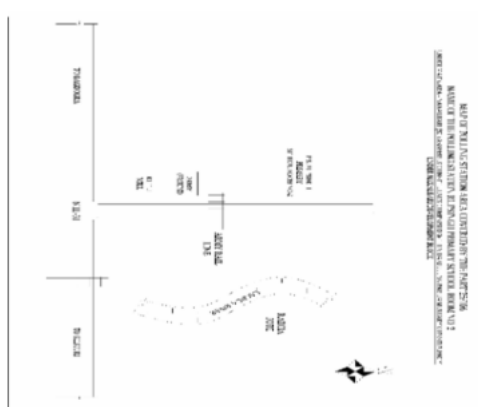

নির্বাচক নিবন্ধন আধিকারিকের স্বাক্ষর

Nazri Naksha

Google Map View

Polling Station Building Front View

Polling Station Front View

Cad View

Key MAP View

| | | | | | |
|---|------------------|--|------------------|--|------------------|
| 1 নাম : মোহাম্মদ নাজ, রুল ইসলাম পিতার নাম: মোহাম্মদ রফিক বাড়ির নং : এন0142 বয়স : 25 লিঙ্গ : পুরুষ ফটো উপলব্ধ | ZRS2814713 | 2 নাম : মধুমিতা সরকার পিতার নাম: সুবোধ সরকার বাড়ির নং : এন0059 বয়স : 23 লিঙ্গ : মহিলা ফটো উপলব্ধ | ZRS2722072 | 3 নাম : অনন্যা বর্মন পিতার নাম: বিষ্ণু বর্মন বাড়ির নং : এন0001 বয়স : 22 লিঙ্গ : মহিলা ফটো উপলব্ধ | ZRS2814697 |
| 4 নাম : আবদুল সামাদ পিতার নাম: দিল মোহাম্মদ বাড়ির নং : এন0345 বয়স : 23 লিঙ্গ : পুরুষ ফটো উপলব্ধ | ZRS2721504 | 5 নাম : মহঃ মুন্না আজিজ পিতার নাম: আজার আলি বাড়ির নং : এ0001 বয়স : 25 লিঙ্গ : পুরুষ ফটো উপলব্ধ | ZRS2470995 | 6 নাম : সাকিনা খাতুন স্বামীর নাম: তৈয়ব হক বাড়ির নং : n0059 বয়স : 43 লিঙ্গ : মহিলা ফটো উপলব্ধ | ZRS1627447 |
| 7 নাম : রফিক মহম্মদ পিতার নাম: সমারু মহম্মদ বাড়ির নং : n0171 বয়স : 56 লিঙ্গ : পুরুষ ফটো উপলব্ধ | WB/04/026/270230 | 8 নাম : সরিফা খাতুন স্বামীর নাম: আনারুলহক মহম্মদ বাড়ির নং : n0013 বয়স : 74 লিঙ্গ : মহিলা ফটো উপলব্ধ | WB/04/026/270215 | 9 নাম : বাবলু ওরাও পিতার নাম: লহরা ওরাও বাড়ির নং : n0116 বয়স : 46 লিঙ্গ : পুরুষ ফটো উপলব্ধ | BQT2823300 |
| 10 নাম : মহঃ সিরাজুল পিতার নাম: মহঃ সমারু বাড়ির নং : n0115 বয়স : 40 লিঙ্গ : পুরুষ ফটো উপলব্ধ | BQT2823276 | 11 নাম : রোকেয়া খাতুন স্বামীর নাম: সমারু মহম্মদ বাড়ির নং : n0171 বয়স : 86 লিঙ্গ : মহিলা ফটো উপলব্ধ | WB/04/026/270229 | 12 নাম : দীলু মহঃ পিতার নাম: তৈয়ব সাহ বাড়ির নং : n0845 বয়স : 42 লিঙ্গ : পুরুষ ফটো উপলব্ধ | ZRS1627884 |
| 13 নাম : সাবিনা খাতুন পিতার নাম: মহঃ মইনুদ্দিন বাড়ির নং : 00 বয়স : 30 লিঙ্গ : মহিলা ফটো উপলব্ধ | ZRS2271567 | 14 নাম : মহঃ নরুল হক পিতার নাম: নুসানু মহম্মদ বাড়ির নং : n0116 বয়স : 47 লিঙ্গ : পুরুষ ফটো উপলব্ধ | WB/04/026/270222 | 15 নাম : সুখা ওঁরাও স্বামীর নাম: বাবলু ওঁরাও বাড়ির নং : n0116 বয়স : 37 লিঙ্গ : মহিলা ফটো উপলব্ধ | ZRS1295658 |
| 16 নাম : রেহানা খাতুন স্বামীর নাম: মহঃ রফিক বাড়ির নং : n0115 বয়স : 44 লিঙ্গ : মহিলা ফটো উপলব্ধ | BQT2823284 | 17 নাম : আবার আলী পিতার নাম: আনারুল হক বাড়ির নং : n0115 বয়স : 50 লিঙ্গ : পুরুষ ফটো উপলব্ধ | BQT1978774 | 18 নাম : রিজিয়া বেগম স্বামীর নাম: মংলু মহম্মদ বাড়ির নং : n0059 বয়স : 89 লিঙ্গ : মহিলা ফটো উপলব্ধ | WB/04/026/270225 |
| 19 নাম : রূপীকা সিংহ স্বামীর নাম: কৃষ্ণ সিংহ বাড়ির নং : n0059 বয়স : 40 লিঙ্গ : মহিলা ফটো উপলব্ধ | NTL1085463 | 20 নাম : বাচ্চু মায়ের নাম: রফিয়া খাতুন বাড়ির নং : n0171 বয়স : 40 লিঙ্গ : পুরুষ ফটো উপলব্ধ | ZRS1795038 | 21 নাম : সাকিনা খাতুন স্বামীর নাম: মহঃ বাচ্চু বাড়ির নং : n0171 বয়স : 34 লিঙ্গ : মহিলা ফটো উপলব্ধ | ZRS2121697 |
| 22 নাম : সুবোধ সরকার পিতার নাম: সুধীর সরকার বাড়ির নং : n0059 বয়স : 49 লিঙ্গ : পুরুষ ফটো উপলব্ধ | ZRS1794940 | 23 নাম : তৈয়ব হক পিতার নাম: নুসানু মহম্মদ বাড়ির নং : n0059 বয়স : 49 লিঙ্গ : পুরুষ ফটো উপলব্ধ | ZRS2534634 | 24 নাম : মহঃ নুসানু আলী পিতার নাম: মংলু মহম্মদ বাড়ির নং : n0115 বয়স : 49 লিঙ্গ : পুরুষ ফটো উপলব্ধ | BQT3621679 |
| 25 নাম : মল্লিকা খাতুন স্বামীর নাম: মহঃ সারি বাড়ির নং : n0059 বয়স : 39 লিঙ্গ : মহিলা ফটো উপলব্ধ | ZRS1794817 | 26 নাম : বিষ্ণু বর্মন পিতার নাম: টোকা বর্মন বাড়ির নং : n0059 বয়স : 44 লিঙ্গ : পুরুষ ফটো উপলব্ধ | BQT2823318 | 27 নাম : সুজয় বর্মন পিতার নাম: বিষ্ণু বর্মন বাড়ির নং : এন0001 বয়স : 20 লিঙ্গ : পুরুষ ফটো উপলব্ধ | ZRS2994168 |
| 28 নাম : মঞ্জু খাতুন স্বামীর নাম: সোমসুর আলি বাড়ির নং : n0115 বয়স : 39 লিঙ্গ : মহিলা ফটো উপলব্ধ | ZRS1458132 | 29 নাম : মহঃ সোমসুর আলী পিতার নাম: মহঃ মংলু বাড়ির নং : n0115 বয়স : 39 লিঙ্গ : পুরুষ ফটো উপলব্ধ | BQT2158756 | 30 নাম : পুনম উড়াও পিতার নাম: রোপনা উড়াও বাড়ির নং : 319 বয়স : 38 লিঙ্গ : মহিলা ফটো উপলব্ধ | BQT3826468 |