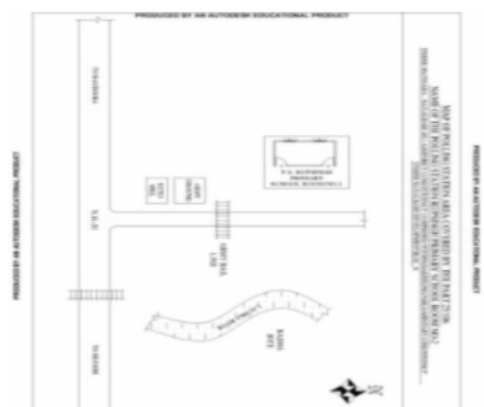

নির্বাচক নিবন্ধন আধিকারিকের স্বাক্ষর

Nazri Naksha

Google Map View

Polling Station Building Front View

Polling Station Front View

Cad View

Key MAP View

1 নাম : নিসান্ত রাই পিতার নাম: বীরেন রাই বাড়ির নং : এন0001 বয়স : 22 লিঙ্গ : পুরুষ	ZRS2815058 ফটো উপলব্ধ	2 নাম : মহঃ রোহিত পিতার নাম: মহঃ রফিক বাড়ির নং : n0171 বয়স : 26 লিঙ্গ : পুরুষ	ZRS2373421 ফটো উপলব্ধ	3 নাম : যোগেন্দ্র রাই পিতার নাম: শাহরমণ রাই বাড়ির নং : n0033 বয়স : 37 লিঙ্গ : পুরুষ	ZRS2222891 ফটো উপলব্ধ
Q 4 নাম : মীনা দেবী রাই পিতার নাম: তিলক রাইদুর রাই বাড়ির নং : বয়স : 33 লিঙ্গ : মহিলা	ZRS2277820 ফটো উপলব্ধ	5 নাম : লকমণ রাই পিতার নাম: আনিকা রাই বাড়ির নং : n0033 বয়স : 48 লিঙ্গ : পুরুষ	ZRS2222875 ফটো উপলব্ধ	6 নাম : বীরেন রাই পিতার নাম: শাহরমণ রাই বাড়ির নং : n0033 বয়স : 56 লিঙ্গ : পুরুষ	ZRS2222925 ফটো উপলব্ধ
7 নাম : নীরজ রাই পিতার নাম: লোক মন রাই বাড়ির নং : এন0001 বয়স : 21 লিঙ্গ : পুরুষ	ZRS2908721 ফটো উপলব্ধ	Q 8 নাম : পুষ্পা রাই স্বামীর নাম: রাজ কুমার রাই বাড়ির নং : বয়স : 56 লিঙ্গ : মহিলা	ZRS2222966 ফটো উপলব্ধ	Q 9 নাম : নবিন রাই পিতার নাম: তিলক রাইদুর রাই বাড়ির নং : N0033 বয়স : 33 লিঙ্গ : পুরুষ	ZRS2590214 ফটো উপলব্ধ
10 নাম : তাপস রায় পিতার নাম: তপন রায় বাড়ির নং : n0332 বয়স : 28 লিঙ্গ : পুরুষ	ZRS2122265 ফটো উপলব্ধ	11 নাম : ০০০০০০ ০০০ স্বামীর নাম: তপন রায় বাড়ির নং : n0332 বয়স : 48 লিঙ্গ : মহিলা	BQT3493905 ফটো উপলব্ধ	Q 12 নাম : বুধুয়া ওরাও মায়ের নাম: বুধন ওরাও বাড়ির নং : বয়স : 29 লিঙ্গ : পুরুষ	ZRS1971605 ফটো উপলব্ধ
13 নাম : বুধন উড়াও স্বামীর নাম: গোপাল উড়াও বাড়ির নং : n0237 বয়স : 50 লিঙ্গ : মহিলা	WB/04/026/270034 ফটো উপলব্ধ	14 নাম : রোহিত ওরাও পিতার নাম: গজেন ওরাও বাড়ির নং : এন0001 বয়স : 22 লিঙ্গ : পুরুষ	ZRS2815199 ফটো উপলব্ধ	15 নাম : উর্মিলা ওড়াও পিতার নাম: গোপাল ওড়াও বাড়ির নং : n0235 বয়স : 45 লিঙ্গ : মহিলা	ZRS1166842 ফটো উপলব্ধ
16 নাম : কিশোর ওরাও পিতার নাম: লরে ওরাও বাড়ির নং : n0177 বয়স : 32 লিঙ্গ : পুরুষ	ZRS1909514 ফটো উপলব্ধ	17 নাম : মালতী ওরাও স্বামীর নাম: মটরু ওরাও বাড়ির নং : n0170 বয়স : 61 লিঙ্গ : মহিলা	WB/04/026/270017 ফটো উপলব্ধ	18 নাম : মাংগরী ওরাও স্বামীর নাম: গোবিন ওরাও বাড়ির নং : 363 বয়স : 64 লিঙ্গ : মহিলা	ZRS1794833 ফটো উপলব্ধ
19 নাম : জম্বু ওরাও পিতার নাম: বলুয়া ওরাও বাড়ির নং : n0092 বয়স : 57 লিঙ্গ : পুরুষ	WB/04/026/270036 ফটো উপলব্ধ	20 নাম : প্রীয়া গুরুং পিতার নাম: চিত্র বাহাদুর গুরুং বাড়ির নং : n0170 বয়স : 27 লিঙ্গ : মহিলা	ZRS2363448 ফটো উপলব্ধ	21 নাম : অনিমা ওরাও স্বামীর নাম: প্রেম ওরাও বাড়ির নং : n0136 বয়স : 53 লিঙ্গ : মহিলা	WB/04/026/270026 ফটো উপলব্ধ
22 নাম : গালু ওরাও পিতার নাম: ছিদিয়া ওরাও বাড়ির নং : n0106 বয়স : 58 লিঙ্গ : পুরুষ	BQT2157568 ফটো উপলব্ধ	23 নাম : ফাণু ওরাও পিতার নাম: বুধু ওরাও বাড়ির নং : n0086 বয়স : 66 লিঙ্গ : পুরুষ	WB/04/026/270018 ফটো উপলব্ধ	24 নাম : রাজু ওরাও পিতার নাম: প্রেম ওরাও বাড়ির নং : n0136 বয়স : 36 লিঙ্গ : পুরুষ	ZRS1019504 ফটো উপলব্ধ
25 নাম : বাসন্তী ওরাও মায়ের নাম: মালতি ওরাও বাড়ির নং : n0170 বয়স : 31 লিঙ্গ : মহিলা	ZRS1627587 ফটো উপলব্ধ	26 নাম : বিষ্ণু ওরাও পিতার নাম: মারোয়ারী ওরাও বাড়ির নং : n0176 বয়স : 50 লিঙ্গ : পুরুষ	WB/04/026/270014 ফটো উপলব্ধ	27 নাম : কৃষ্ণ ওরাও পিতার নাম: মারোয়ারী ওরাও বাড়ির নং : n0054 বয়স : 39 লিঙ্গ : পুরুষ	BQT3500642 ফটো উপলব্ধ
28 নাম : সঞ্জিত ওরাও পিতার নাম: গালু ওরাও বাড়ির নং : n0106 বয়স : 27 লিঙ্গ : পুরুষ	ZRS2277614 ফটো উপলব্ধ	29 নাম : বিহানী ওরাও স্বামীর নাম: বিরশা ওরাও বাড়ির নং : n0186 বয়স : 54 লিঙ্গ : মহিলা	WB/04/026/270039 ফটো উপলব্ধ	30 নাম : রীজেন ওরাও স্বামীর নাম: গালু ওরাও বাড়ির নং : n0106 বয়স : 57 লিঙ্গ : মহিলা	WB/04/026/270011 ফটো উপলব্ধ