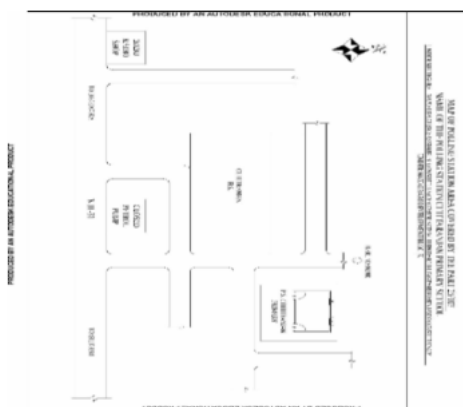

নির্বাচক নিবন্ধন আধিকারিকের স্বাক্ষর

Nazri Naksha

Google Map View

Polling Station Building Front View

Polling Station Front View

Cad View

Key MAP View

1 নাম : পুষ্পা ঠাকুর স্বামীর নাম: শিব সরকার বাড়ির নং : তারিজোত বয়স : 30 লিঙ্গ : মহিলা	ZRS1971944 ফটো উপলব্ধ	2 নাম : হর্ষরাজ পিতার নাম: সুধীর কুমার সিং বাড়ির নং : n0306 বয়স : 27 লিঙ্গ : পুরুষ	ZRS2277911 ফটো উপলব্ধ	3 নাম : বন্দনা স্বামীর নাম: সুবোধ বাড়ির নং : n0243 বয়স : 54 লিঙ্গ : মহিলা	ZRS0390823 ফটো উপলব্ধ
4 নাম : শেখ মহিবুল ইসলাম পিতার নাম: শেখ সামসুল আলম বাড়ির নং : n0259 বয়স : 48 লিঙ্গ : পুরুষ	BQT3218369 ফটো উপলব্ধ	5 নাম : মহঃ নূর আলম পিতার নাম: মহঃ সুকরুল্লাহ বাড়ির নং : n0155 বয়স : 46 লিঙ্গ : পুরুষ	BQT2808186 ফটো উপলব্ধ	6 নাম : সামিমা সুলতানা পিতার নাম: মমতাজুল করিম বাড়ির নং : 00 বয়স : 25 লিঙ্গ : মহিলা	ZRS2540904 ফটো উপলব্ধ
7 নাম : শায়েরা বেগম স্বামীর নাম: মহঃ নূর আলম বাড়ির নং : n0155 বয়স : 32 লিঙ্গ : মহিলা	ZRS1518588 ফটো উপলব্ধ	8 নাম : বিকি ঠাকুর পিতার নাম: উকিল ঠাকুর বাড়ির নং : n0058 বয়স : 31 লিঙ্গ : পুরুষ	ZRS1971951 ফটো উপলব্ধ	9 নাম : রঞ্জিত কুমার ঠাকুর পিতার নাম: উকিল ঠাকুর বাড়ির নং : n0058 বয়স : 34 লিঙ্গ : পুরুষ	ZRS1628205 ফটো উপলব্ধ
10 নাম : দ্বৈপায়ন ভট্টাচার্য্য পিতার নাম: নন্দ কুমার ভট্টাচার্য্য বাড়ির নং : এন00493 বয়স : 52 লিঙ্গ : পুরুষ	UNY1633528 ফটো উপলব্ধ	11 নাম : দেবায়ন ভট্টাচার্য্য পিতার নাম: দ্বৈপায়ন ভট্টাচার্য্য বাড়ির নং : এন2024 বয়স : 20 লিঙ্গ : পুরুষ	ZRS3000650 ফটো উপলব্ধ	12 নাম : রূপা ঠাকুর স্বামীর নাম: উকিল ঠাকুর বাড়ির নং : n0058 বয়স : 47 লিঙ্গ : মহিলা	BQT3614161 ফটো উপলব্ধ
13 নাম : নির্মল আগরওয়াল পিতার নাম: সত্য নারায়ণ আগরওয়াল বাড়ির নং : n0111 বয়স : 36 লিঙ্গ : পুরুষ	ZRS1168103 ফটো উপলব্ধ	14 নাম : সত্যনারায়ণ আগরওয়াল পিতার নাম: মুরারীলাল আগরওয়াল বাড়ির নং : n0111 বয়স : 65 লিঙ্গ : পুরুষ	WB/04/026/234002 ফটো উপলব্ধ	15 নাম : প্রিয়া আগরওয়াল পিতার নাম: সত্য নারায়ণ আগরওয়াল বাড়ির নং : এন0111 বয়স : 31 লিঙ্গ : মহিলা	ZRS2722734 ফটো উপলব্ধ
16 নাম : নিতেশ আগরওয়াল পিতার নাম: সত্যনারায়ণ আগরওয়াল বাড়ির নং : n0497 বয়স : 33 লিঙ্গ : পুরুষ	ZRS2515963 ফটো উপলব্ধ	17 নাম : নূর মোহাম্মদ পিতার নাম: মহঃ সুকরুল্লাহ বাড়ির নং : n0166 বয়স : 37 লিঙ্গ : পুরুষ	ZRS1093475 ফটো উপলব্ধ	18 নাম : রণবীর একা পিতার নাম: পিত্রাস একা বাড়ির নং : n0166 বয়স : 55 লিঙ্গ : পুরুষ	ZRS2664159 ফটো উপলব্ধ
19 নাম : সবিনা নাজ পিতার নাম: আলিম হুসেন বাড়ির নং : এন0166 বয়স : 26 লিঙ্গ : মহিলা	ZRS2722593 ফটো উপলব্ধ	20 নাম : কিসুন ওরিয়া পিতার নাম: বুদ্ধ ওরিয়া বাড়ির নং : n0118 বয়স : 61 লিঙ্গ : পুরুষ	WB/04/026/234006 ফটো উপলব্ধ	21 নাম : পূর্ণিমা ওরিয়া স্বামীর নাম: কিসুন ওরিয়া বাড়ির নং : n0118 বয়স : 61 লিঙ্গ : মহিলা	WB/04/026/234007 ফটো উপলব্ধ
22 নাম : অভিষেক ঘোষ পিতার নাম: অশোক ঘোষ বাড়ির নং : n0118 বয়স : 37 লিঙ্গ : পুরুষ	ZRS1093442 ফটো উপলব্ধ	23 নাম : ইমাম আলি আজাদ পিতার নাম: মহঃ জামাল বাড়ির নং : n0118 বয়স : 51 লিঙ্গ : পুরুষ	ZRS1093418 ফটো উপলব্ধ	24 নাম : সুহম পাল পিতার নাম: রঞ্জিত কুমার পাল বাড়ির নং : n0118 বয়স : 38 লিঙ্গ : পুরুষ	ZRS1093426 ফটো উপলব্ধ
25 নাম : অরিশেক কুণ্ডু পিতার নাম: অধীর কুণ্ডু বাড়ির নং : n0498 বয়স : 25 লিঙ্গ : পুরুষ	ZRS2515849 ফটো উপলব্ধ	26 নাম : মুন্মুন কুণ্ডু মঞ্জুদার স্বামীর নাম: অমিত কুণ্ডু বাড়ির নং : n0272 বয়স : 39 লিঙ্গ : মহিলা	BQT3500147 ফটো উপলব্ধ	27 নাম : সোমা কুণ্ডু পিতার নাম: গনেশ চন্দ্র কুণ্ডু বাড়ির নং : n0253 বয়স : 48 লিঙ্গ : মহিলা	ZRS1251552 ফটো উপলব্ধ
28 নাম : সোহম কুণ্ডু মায়ের নাম: সোমা কুণ্ডু বাড়ির নং : এন0001 বয়স : 22 লিঙ্গ : পুরুষ	ZRS2815322 ফটো উপলব্ধ	29 নাম : অরবিন্দ কুমার পিতার নাম: দীপ নারায়ণ পোদ্দার বাড়ির নং : n0294 বয়স : 52 লিঙ্গ : পুরুষ	ZFL0711291 ফটো উপলব্ধ	30 নাম : সুবোধ কুমার পিতার নাম: মহাদেও কুমার বাড়ির নং : n0242 বয়স : 58 লিঙ্গ : পুরুষ	ZRS0386516 ফটো উপলব্ধ