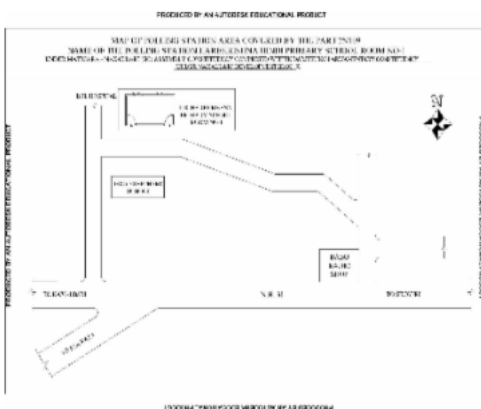

নির্বাচক নিবন্ধন আধিকারিকের স্বাক্ষর

Nazri Naksha

Google Map View

Polling Station Building Front View

Polling Station Front View

Cad View

Key MAP View

1 নাম : মমতা বিশ্বকর্মা স্বামীর নাম: ওম বিশ্বকর্মা বাড়ির নং : n0185 বয়স : 31 লিঙ্গ : মহিলা	NFH1600287 ফটো উপলব্ধ	2 নাম : রুবিনা আহমেদ পিতার নাম: দারাজুদ্দিন আহমেদ বাড়ির নং : n0173 বয়স : 36 লিঙ্গ : মহিলা	ZRS1629153 ফটো উপলব্ধ	3 নাম : ছাম কুমারি স্বামীর নাম: নন্দ বাহাদুর রানা বাড়ির নং : n0160 বয়স : 67 লিঙ্গ : মহিলা	BQT3071719 ফটো উপলব্ধ
4 নাম : আমীর আহমেদ পিতার নাম: দরাজুদ্দিন আহমেদ বাড়ির নং : n0173 বয়স : 26 লিঙ্গ : পুরুষ	ZRS2373587 ফটো উপলব্ধ	5 নাম : শোভা কুমারী পিতার নাম: কুলমন কামী বাড়ির নং : n0135 বয়স : 42 লিঙ্গ : মহিলা	BQT2810893 ফটো উপলব্ধ	6 নাম : মুন্নি আহমেদ পিতার নাম: দারাজুদ্দিন আহমেদ বাড়ির নং : n0173 বয়স : 33 লিঙ্গ : মহিলা	ZRS1716570 ফটো উপলব্ধ
7 নাম : বেদ কুমার পিতার নাম: অভিনারায়ন কুমার বাড়ির নং : n0021 বয়স : 46 লিঙ্গ : পুরুষ	BQT1888924 ফটো উপলব্ধ	8 নাম : পারভিন আহমেদ মায়ের নাম: দিলোয়ারা খাতুন বাড়ির নং : 248 বয়স : 27 লিঙ্গ : মহিলা	ZRS2474823 ফটো উপলব্ধ	9 নাম : ওম বাহাদুর বিশ্বকর্মা পিতার নাম: নর বাহাদুর বিশ্বকর্মা বাড়ির নং : এন001 বয়স : 39 লিঙ্গ : পুরুষ	JGY9242595 ফটো উপলব্ধ
10 নাম : দিলওয়ারা খাতুন স্বামীর নাম: মহঃ দরাজুদ্দিন বাড়ির নং : n0173 বয়স : 62 লিঙ্গ : মহিলা	WB/04/026/615266 ফটো উপলব্ধ	11 নাম : জসপিনা একা স্বামীর নাম: ফিলমন একা বাড়ির নং : এন0163 বয়স : 65 লিঙ্গ : মহিলা	ZRS2724409 ফটো উপলব্ধ	12 নাম : পিংকি চৌধারী (রায়) স্বামীর নাম: দীনেশ চৌধারী (রায়) বাড়ির নং : n0097 বয়স : 36 লিঙ্গ : মহিলা	BQT3822376 ফটো উপলব্ধ
13 নাম : সবিতা কণু স্বামীর নাম: উচিত কুমার চৌধুরী বাড়ির নং : n0097 বয়স : 72 লিঙ্গ : মহিলা	BQT2154532 ফটো উপলব্ধ	14 নাম : দীনেশ চৌধুরী পিতার নাম: লক্ষী চৌধুরী বাড়ির নং : n0097 বয়স : 44 লিঙ্গ : পুরুষ	BQT1977255 ফটো উপলব্ধ	15 নাম : অনিতা দেবী পিতার নাম: উদয় কুমার বাড়ির নং : n0116 বয়স : 40 লিঙ্গ : মহিলা	BQT3749884 ফটো উপলব্ধ
16 নাম : সিমরান কুমারী মায়ের নাম: অনীতা দেবী বাড়ির নং : এন0001 বয়স : 22 লিঙ্গ : মহিলা	ZRS2815736 ফটো উপলব্ধ	17 নাম : উদয় কুমার পিতার নাম: কানহাই শর্মা বাড়ির নং : n0116 বয়স : 62 লিঙ্গ : পুরুষ	WB/04/026/240575 ফটো উপলব্ধ	18 নাম : কিরণ কুমার মল্লিক পিতার নাম: রাজেন্দ্র মল্লিক বাড়ির নং : এন0247 বয়স : 27 লিঙ্গ : পুরুষ	ZRS2859858 ফটো উপলব্ধ
19 নাম : অঞ্জলী মল্লিক স্বামীর নাম: রঞ্জিত মল্লিক বাড়ির নং : n0036 বয়স : 38 লিঙ্গ : মহিলা	ZRS0396978 ফটো উপলব্ধ	20 নাম : অনীতা কুমারী স্বামীর নাম: সন্তোষ কুমার সাহা বাড়ির নং : n0036 বয়স : 40 লিঙ্গ : মহিলা	ZRS0396986 ফটো উপলব্ধ	21 নাম : মায়ী কুমারী হাজরা পিতার নাম: শিও ধারী হাজরা বাড়ির নং : N001 বয়স : 24 লিঙ্গ : মহিলা	ZRS2630341 ফটো উপলব্ধ
22 নাম : চাঁদমণী প্রসাদ স্বামীর নাম: কালীচরণ প্রসাদ বাড়ির নং : এন2023 বয়স : 36 লিঙ্গ : মহিলা	NTL0982652 ফটো উপলব্ধ	23 নাম : লীলা ব্রালেক্সা স্বামীর নাম: প্রেম খালকো বাড়ির নং : n0180 বয়স : 50 লিঙ্গ : মহিলা	BQT0436618 ফটো উপলব্ধ	24 নাম : প্রভীন খালকো পিতার নাম: প্রেম খালকো বাড়ির নং : n0180 বয়স : 29 লিঙ্গ : পুরুষ	ZRS1972355 ফটো উপলব্ধ
25 নাম : মৌলানা কালু পিতার নাম: টেকট কালু বাড়ির নং : n0030 বয়স : 95 লিঙ্গ : পুরুষ	WB/04/026/240015 ফটো উপলব্ধ	26 নাম : ছমটা কুমারী গুপ্তা পিতার নাম: ধ্রুপ দেও গুপ্তা বাড়ির নং : n0015 বয়স : 29 লিঙ্গ : মহিলা	ZRS1972371 ফটো উপলব্ধ	27 নাম : রাধা কুমারী গুপ্তা পিতার নাম: ধ্রুপদেও গুপ্তা বাড়ির নং : n0015 বয়স : 26 লিঙ্গ : মহিলা	ZRS2373553 ফটো উপলব্ধ
28 নাম : রাহুল গুপ্তা পিতার নাম: শুভনায়ক গুপ্তা বাড়ির নং : এন0001 বয়স : 22 লিঙ্গ : পুরুষ	ZRS2815710 ফটো উপলব্ধ	29 নাম : লক্ষী দেবী গুপ্তা স্বামীর নাম: ধ্রুপ দেব গুপ্তা বাড়ির নং : n0012 বয়স : 56 লিঙ্গ : মহিলা	WB/04/026/240712 ফটো উপলব্ধ	30 নাম : রোহিত কুমার গুপ্তা পিতার নাম: শুভনায়ক গুপ্তা বাড়ির নং : 001 বয়স : 25 লিঙ্গ : পুরুষ	ZRS2474229 ফটো উপলব্ধ