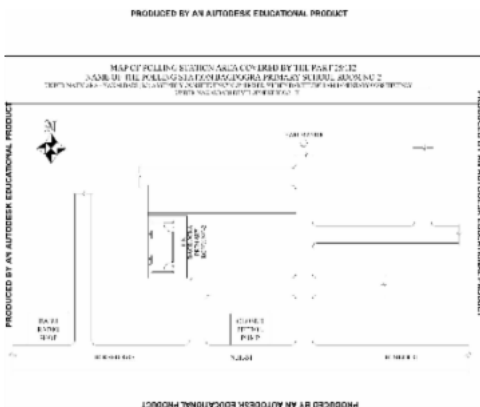

নির্বাচক নিবন্ধন আধিকারিকের স্বাক্ষর

Nazri Naksha

Google Map View

Polling Station Building Front View

Polling Station Front View

Cad View

Key MAP View

1 নাম : অনিতা ঘোষ স্বামীর নাম: প্রশান্ত বাড়ির নং : n0135 বয়স : 56 লিঙ্গ : মহিলা	BQT1954825	2 নাম : স্বপ্ন মন্ডল পিতার নাম: শিব মন্ডল বাড়ির নং : এন001 বয়স : 57 লিঙ্গ : পুরুষ	WDB1168384	3 নাম : বিশ্বজিৎ দাস পিতার নাম: নিরঞ্জন দাস বাড়ির নং : n0170 বয়স : 40 লিঙ্গ : পুরুষ	ZRS1909662
4 নাম : পুষ্প দাস স্বামীর নাম: নিরঞ্জন দাস বাড়ির নং : n0170 বয়স : 55 লিঙ্গ : মহিলা	WB/04/026/246253	5 নাম : অর্ণনা দাস স্বামীর নাম: বাবুল দাস বাড়ির নং : n0170 বয়স : 55 লিঙ্গ : মহিলা	WB/04/026/246325	6 নাম : কুমুদ পাণ্ডে স্বামীর নাম: দেবেন্দ্র পাণ্ডে বাড়ির নং : n0170 বয়স : 55 লিঙ্গ : মহিলা	WB/04/026/246379
7 নাম : সুব্রত দত্ত পিতার নাম: ধরনীধরন দত্ত বাড়ির নং : n0170 বয়স : 55 লিঙ্গ : পুরুষ	BQT3616091	8 নাম : সায়েন দত্ত পিতার নাম: সুব্রত দত্ত বাড়ির নং : এন0170 বয়স : 23 লিঙ্গ : পুরুষ	ZRS2726255	9 নাম : মুকুল ভাওয়াল স্বামীর নাম: অরবিন্দ ভাওয়াল বাড়ির নং : এন001 বয়স : 30 লিঙ্গ : মহিলা	DCZ8635516
10 নাম : দিপঙ্কর দাস পিতার নাম: নিরঞ্জন দাস বাড়ির নং : n0170 বয়স : 38 লিঙ্গ : পুরুষ	BQT3823218	11 নাম : মহঃ এহতেশাম পিতার নাম: মহঃ রববানি বাড়ির নং : n5453 বয়স : 28 লিঙ্গ : পুরুষ	ZRS2515310	12 নাম : জয়ন্ত দত্ত পিতার নাম: গঙ্গাধর দত্ত বাড়ির নং : n0170 বয়স : 55 লিঙ্গ : পুরুষ	WB/04/026/246243
13 নাম : নিহারীকা দত্ত পিতার নাম: সুব্রত দত্ত বাড়ির নং : n0170 বয়স : 27 লিঙ্গ : মহিলা	ZRS2279040	14 নাম : রোশন কবীর পিতার নাম: হুমায়ুন কবীর বাড়ির নং : n0212 বয়স : 27 লিঙ্গ : পুরুষ	ZRS2279065	#2 15 নাম : সপনা কবীর স্বামীর নাম: হুমায়ুন কবীর বাড়ির নং : n0212 বয়স : 48 লিঙ্গ : মহিলা	BQT3750676
16 নাম : মোহন লাল আগরওয়াল পিতার নাম: চন্দন মল আগরওয়াল বাড়ির নং : n0195 বয়স : 76 লিঙ্গ : পুরুষ	WB/04/026/255028	17 নাম : গোপাল আগরওয়াল পিতার নাম: মোহন লাল আগরওয়াল বাড়ির নং : n0208 বয়স : 45 লিঙ্গ : পুরুষ	BQT1755628	Q 18 নাম : ললিতা দেবী আগরওয়াল স্বামীর নাম: মোহন লাল আগরওয়াল বাড়ির নং : বয়স : 68 লিঙ্গ : মহিলা	WB/04/026/255029
19 নাম : অপেক্ষা শ্রী আগরওয়াল স্বামীর নাম: গোপাল আগরওয়াল বাড়ির নং : n0208 বয়স : 44 লিঙ্গ : মহিলা	ZRS1170455	20 নাম : রূপ কুমার কুন্ডু পিতার নাম: অনাদী কুন্ডু বাড়ির নং : n0225 বয়স : 46 লিঙ্গ : পুরুষ	BQT3214848	21 নাম : বীনারানী ঘোষ স্বামীর নাম: অরবিন্দ ঘোষ বাড়ির নং : n0101 বয়স : 61 লিঙ্গ : মহিলা	WB/04/026/246047
22 নাম : লাবলী বর্মন স্বামীর নাম: শৈলেন বর্মন বাড়ির নং : n0101 বয়স : 38 লিঙ্গ : মহিলা	BQT3750551	23 নাম : রীনা কুন্ডু স্বামীর নাম: অনাদী কুন্ডু বাড়ির নং : n0242 বয়স : 59 লিঙ্গ : মহিলা	BQT0090290	Q 24 নাম : বিনয় কুমার কুন্ডু পিতার নাম: অনাদী কুন্ডু বাড়ির নং : বয়স : 36 লিঙ্গ : পুরুষ	BQT3823317
25 নাম : মদন কুন্ডু পিতার নাম: কালীচরন কুন্ডু বাড়ির নং : n0101 বয়স : 67 লিঙ্গ : পুরুষ	BQT1955178	26 নাম : নরেন সরকার পিতার নাম: জীতেন সরকার বাড়ির নং : n0101 বয়স : 33 লিঙ্গ : পুরুষ	ZRS1459502	27 নাম : রেখা কর্মকার পিতার নাম: সন্তোষ কর্মকার বাড়ির নং : n0117 বয়স : 29 লিঙ্গ : মহিলা	ZRS1973023
28 নাম : সন্তোষ কর্মকার পিতার নাম: যদনাথ কর্মকার বাড়ির নং : n0117 বয়স : 58 লিঙ্গ : পুরুষ	WB/04/026/246015	29 নাম : ষষ্ঠী কর্মকার পিতার নাম: সন্তোষ কর্মকার বাড়ির নং : n0117 বয়স : 32 লিঙ্গ : মহিলা	ZRS1459486	30 নাম : শুভঙ্কর কর্মকার পিতার নাম: সন্তোষ কর্মকার বাড়ির নং : n0117 বয়স : 26 লিঙ্গ : পুরুষ	ZRS2373843