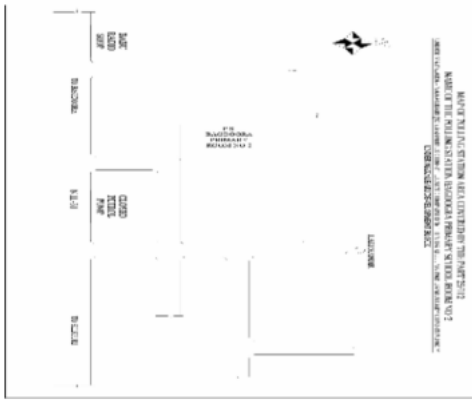

Nazri Naksha