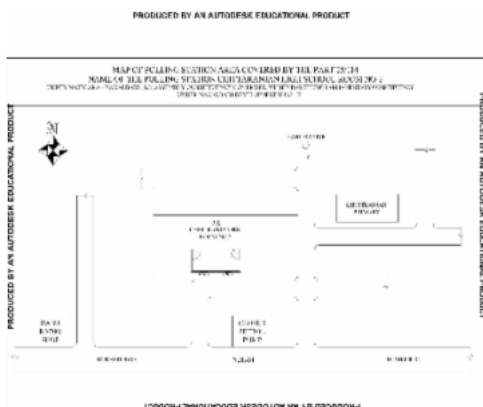

নির্বাচক নিবন্ধন আধিকারিকের স্বাক্ষর

Nazri Naksha

Google Map View

Polling Station Building Front View

Polling Station Front View

Cad View

Key MAP View

1 নাম : মহেন্দ্র ঠাকুর পিতার নাম: বাবুলাল ঠাকুর বাড়ির নং : n0223 বয়স : 60 লিঙ্গ : পুরুষ	ZRS1798099	ফটো উপলব্ধ	Q 2 নাম : চন্দ্রকলা দেবী স্বামীর নাম: মহেন্দ্র ঠাকুর বাড়ির নং : বয়স : 62 লিঙ্গ : মহিলা	ZRS2064095	ফটো উপলব্ধ	Q 3 নাম : দীপা অধিকারী স্বামীর নাম: সুভাষ অধিকারী বাড়ির নং : বয়স : 43 লিঙ্গ : মহিলা	ZRS1459759	ফটো উপলব্ধ
4 নাম : সুভাষ অধিকারী পিতার নাম: রাজেন্দ্র অধিকারী বাড়ির নং : n0033 বয়স : 54 লিঙ্গ : পুরুষ	WB/04/026/249001	ফটো উপলব্ধ	5 নাম : সোমি অধিকারী পিতার নাম: সুভাষ অধিকারী বাড়ির নং : N0001 বয়স : 24 লিঙ্গ : মহিলা	ZRS2614998	ফটো উপলব্ধ	6 নাম : সুমিত্রা অধিকারী পিতার নাম: সুভাষ অধিকারী বাড়ির নং : এন0033 বয়স : 23 লিঙ্গ : মহিলা	ZRS2727246	ফটো উপলব্ধ
7 নাম : মনি ঘোষ স্বামীর নাম: রাজেশ ঘোষ বাড়ির নং : n0049 বয়স : 45 লিঙ্গ : মহিলা	BQT1979376	ফটো উপলব্ধ	8 নাম : রেবা উল্লিখান স্বামীর নাম: কে আর উল্লিখান বাড়ির নং : n0049 বয়স : 74 লিঙ্গ : মহিলা	WB/04/026/249013	ফটো উপলব্ধ	9 নাম : রাজেশ ঘোষ পিতার নাম: কে আর ঘোষ বাড়ির নং : n0049 বয়স : 50 লিঙ্গ : পুরুষ	WB/04/026/249015	ফটো উপলব্ধ
10 নাম : রিতেশ ঘোষ পিতার নাম: রাজেশ ঘোষ বাড়ির নং : এন2023 বয়স : 20 লিঙ্গ : পুরুষ	ZRS2946986	ফটো উপলব্ধ	11 নাম : মৌসুমী কুন্ডু (পাল) স্বামীর নাম: সুশান্ত কুন্ডু বাড়ির নং : n0042 বয়স : 43 লিঙ্গ : মহিলা	ZRS1798065	ফটো উপলব্ধ	12 নাম : সুভজিৎ কুণ্ডু পিতার নাম: রণজিৎ কুণ্ডু বাড়ির নং : n0042 বয়স : 49 লিঙ্গ : পুরুষ	WB/04/026/249035	ফটো উপলব্ধ
13 নাম : সুশান্ত কুণ্ডু পিতার নাম: খুশীমোহন কুণ্ডু বাড়ির নং : n0042 বয়স : 48 লিঙ্গ : পুরুষ	WB/04/026/249031	ফটো উপলব্ধ	14 নাম : মনিকা কুণ্ডু স্বামীর নাম: অভিজিৎ কুণ্ডু বাড়ির নং : n0030 বয়স : 51 লিঙ্গ : মহিলা	BQT1977651	ফটো উপলব্ধ	15 নাম : শিবানী কুণ্ডু স্বামীর নাম: খুশী মোহন কুণ্ডু বাড়ির নং : n0042 বয়স : 71 লিঙ্গ : মহিলা	WB/04/026/249029	ফটো উপলব্ধ
16 নাম : মধুমিতা কুন্ডু স্বামীর নাম: শুভজিৎ কুন্ডু বাড়ির নং : n0042 বয়স : 45 লিঙ্গ : মহিলা	ZRS1298595	ফটো উপলব্ধ	17 নাম : অভিজিৎ কুণ্ডু পিতার নাম: রঞ্জিৎ কুণ্ডু বাড়ির নং : n0030 বয়স : 55 লিঙ্গ : পুরুষ	WB/04/026/249034	ফটো উপলব্ধ	18 নাম : মনীষা কুন্ডু বণিক স্বামীর নাম: সুমিত কুন্ডু বাড়ির নং : n0067 বয়স : 40 লিঙ্গ : মহিলা	ZRS1973387	ফটো উপলব্ধ
19 নাম : সুমিত কুণ্ডু পিতার নাম: খুশী মোহন কুণ্ডু বাড়ির নং : n0067 বয়স : 44 লিঙ্গ : পুরুষ	BQT1977636	ফটো উপলব্ধ	20 নাম : রঞ্জিৎ কুণ্ডু পিতার নাম: হরিপদ কুণ্ডু বাড়ির নং : n0098 বয়স : 86 লিঙ্গ : পুরুষ	WB/04/026/249032	ফটো উপলব্ধ	21 নাম : খুশী মোহন কুণ্ডু পিতার নাম: হরি পদ কুণ্ডু বাড়ির নং : n0098 বয়স : 81 লিঙ্গ : পুরুষ	WB/04/026/249028	ফটো উপলব্ধ
22 নাম : অরিজীৎ কুন্ডু পিতার নাম: অভিজীৎ কুন্ডু বাড়ির নং : এ0001 বয়স : 26 লিঙ্গ : পুরুষ	ZRS2476836	ফটো উপলব্ধ	23 নাম : বিমল কর্মকার পিতার নাম: নিমাইচাঁদ কর্মকার বাড়ির নং : n0094 বয়স : 45 লিঙ্গ : পুরুষ	BQT1854561	ফটো উপলব্ধ	24 নাম : নির্মল কর্মকার পিতার নাম: নিমাইচাঁদ কর্মকার বাড়ির নং : n0094 বয়স : 52 লিঙ্গ : পুরুষ	WB/04/026/249023	ফটো উপলব্ধ
25 নাম : প্রিয়অংগু রায় মায়ের নাম: কোবিতা রায় বাড়ির নং : এন2023 বয়স : 21 লিঙ্গ : পুরুষ	ZRS2946747	ফটো উপলব্ধ	26 নাম : কবিতা কর্মকার পিতার নাম: নিমাই চন্দ্র কর্মকার বাড়ির নং : n0090 বয়স : 47 লিঙ্গ : মহিলা	BQT1854595	ফটো উপলব্ধ	27 নাম : পূর্ণিমা কর্মকার স্বামীর নাম: বিমল কর্মকার বাড়ির নং : n0242 বয়স : 44 লিঙ্গ : মহিলা	GLQ3558087	ফটো উপলব্ধ
28 নাম : সুনিতা গুরুং পিতার নাম: কৃষ্ণ বাহাদুর গুরুং বাড়ির নং : n0261 বয়স : 44 লিঙ্গ : মহিলা	BQT2081578	ফটো উপলব্ধ	29 নাম : সরিতা গুরুং স্বামীর নাম: শালবাহাদুর গুরুং বাড়ির নং : n0048 বয়স : 56 লিঙ্গ : মহিলা	BQT1854926	ফটো উপলব্ধ	30 নাম : মোহন গিরি মায়ের নাম: সরস্বতী দেবী গিরি বাড়ির নং : n0269 বয়স : 27 লিঙ্গ : পুরুষ	ZRS2363844	ফটো উপলব্ধ