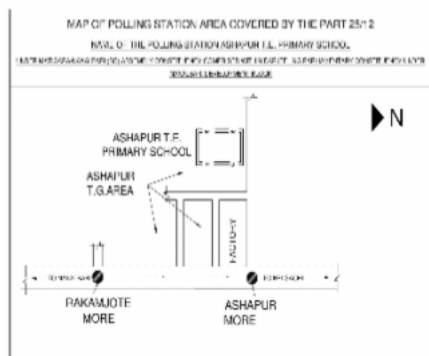

নির্বাচক নিবন্ধন আধিকারিকের স্বাক্ষর

Nazri Naksha

Google Map View

Polling Station Building Front View

Polling Station Front View

Cad View

Key MAP View

1 নাম : লছমনিয়া উরাও স্বামীর নাম: কান্দারা উরাও বাড়ির নং : n0039 বয়স : 76 লিঙ্গ : মহিলা ফটো উপলব্ধ	WB/04/026/054014	2 নাম : আগসমি ওরাও পিতার নাম: এতোয়া ওরাও বাড়ির নং : n0051 বয়স : 38 লিঙ্গ : মহিলা ফটো উপলব্ধ	ZRS1258490	3 নাম : সীবাস্তু ওরাও পিতার নাম: মুনিলাল ওরাও বাড়ির নং : n0053 বয়স : 36 লিঙ্গ : পুরুষ ফটো উপলব্ধ	ZRS1079730
4 নাম : আগস্তু ওড়াও পিতার নাম: মুনিলাল ওড়াও বাড়ির নং : n0053 বয়স : 36 লিঙ্গ : পুরুষ ফটো উপলব্ধ	BQT3800372	5 নাম : প্রিয়া ওরাও পিতার নাম: পুশা ওরাও বাড়ির নং : নং 039 বয়স : 27 লিঙ্গ : মহিলা ফটো উপলব্ধ	ZRS2431575	6 নাম : জ্যোতি ওরাও পিতার নাম: পাঁচু ওরাও বাড়ির নং : এন0012 বয়স : 26 লিঙ্গ : মহিলা ফটো উপলব্ধ	TTV2112159
7 নাম : সিবত ওড়াও পিতার নাম: মুনিলাল ওড়াও বাড়ির নং : n0053 বয়স : 31 লিঙ্গ : পুরুষ ফটো উপলব্ধ	ZRS1752427	8 নাম : সঞ্জু ওরাও পিতার নাম: সুশীল ওরাও বাড়ির নং : এন0035 বয়স : 22 লিঙ্গ : মহিলা ফটো উপলব্ধ	ZRS2797124	9 নাম : সুনিল ওড়াও মায়ের নাম: পূর্ণি ওড়াও বাড়ির নং : n0034 বয়স : 36 লিঙ্গ : পুরুষ ফটো উপলব্ধ	BQT3800380
10 নাম : রুমীলা উরাও স্বামীর নাম: মংরা উরাও বাড়ির নং : n0038 বয়স : 71 লিঙ্গ : মহিলা ফটো উপলব্ধ	WB/04/026/054018	11 নাম : পুনম ওড়াও স্বামীর নাম: সিবত ওরাও বাড়ির নং : এন0053 বয়স : 30 লিঙ্গ : মহিলা ফটো উপলব্ধ	YJC2130334	12 নাম : রঞ্জীনা উরাও স্বামীর নাম: পুষা উরাও বাড়ির নং : n0039 বয়স : 53 লিঙ্গ : মহিলা ফটো উপলব্ধ	WB/04/026/054016
13 নাম : আমেল উরাও পিতার নাম: কহরু উরাও বাড়ির নং : এন0032 বয়স : 23 লিঙ্গ : পুরুষ ফটো উপলব্ধ	ZRS2705390	14 নাম : বিনোক্তি ওরাও স্বামীর নাম: মশি ওরাও বাড়ির নং : n0038 বয়স : 30 লিঙ্গ : মহিলা ফটো উপলব্ধ	ZRS2258473	15 নাম : বিমলা ওরাও স্বামীর নাম: সুনিল ওরাও বাড়ির নং : n0034 বয়স : 33 লিঙ্গ : মহিলা ফটো উপলব্ধ	ZRS1942564
16 নাম : প্রীতি ওরাও পিতার নাম: পুশা ওরাও বাড়ির নং : এন0039 বয়স : 22 লিঙ্গ : মহিলা ফটো উপলব্ধ	ZRS2797157	17 নাম : বিকাশ ওরাও পিতার নাম: রতিয়া ওরাও বাড়ির নং : n0034 বয়স : 30 লিঙ্গ : পুরুষ ফটো উপলব্ধ	ZRS1942648	18 নাম : রাজিব ওরাও পিতার নাম: সুকুল ওরাও বাড়ির নং : n0051 বয়স : 27 লিঙ্গ : পুরুষ ফটো উপলব্ধ	ZRS2379501
19 নাম : পুরনী উরাও স্বামীর নাম: সনচরওর উরাও বাড়ির নং : n0034 বয়স : 81 লিঙ্গ : মহিলা ফটো উপলব্ধ	WB/04/026/054004	20 নাম : কহরু উরাও পিতার নাম: টেয়া উরাও বাড়ির নং : n0032 বয়স : 53 লিঙ্গ : পুরুষ ফটো উপলব্ধ	WB/04/026/054003	21 নাম : রোশন ওরাও পিতার নাম: পুষা ওরাও বাড়ির নং : n0039 বয়স : 29 লিঙ্গ : পুরুষ ফটো উপলব্ধ	ZRS1942663
22 নাম : সুনীল উরাও পিতার নাম: দুখনা উরাও বাড়ির নং : n0053 বয়স : 66 লিঙ্গ : পুরুষ ফটো উপলব্ধ	WB/04/026/054007	23 নাম : রোহিত ওড়াও পিতার নাম: রতীয়া ওড়াও বাড়ির নং : নং ৩৪ বয়স : 25 লিঙ্গ : পুরুষ ফটো উপলব্ধ	ZRS2431930	24 নাম : পুশা ওরাও পিতার নাম: কান্দারা উরাও বাড়ির নং : n0039 বয়স : 55 লিঙ্গ : পুরুষ ফটো উপলব্ধ	ZRS2657005
25 নাম : রতীয়া উরাও পিতার নাম: মাংসা উরাও বাড়ির নং : n0034 বয়স : 56 লিঙ্গ : পুরুষ ফটো উপলব্ধ	BQT2150159	26 নাম : মংরী উরাও স্বামীর নাম: মুনীলাল উরাও বাড়ির নং : n0053 বয়স : 61 লিঙ্গ : মহিলা ফটো উপলব্ধ	WB/04/026/054292	27 নাম : আকাশ ওরাও মায়ের নাম: জামানি ওরাও বাড়ির নং : এন0020 বয়স : 22 লিঙ্গ : পুরুষ ফটো উপলব্ধ	ZRS2927143
28 নাম : সতনী উরাও পিতার নাম: সনচরওর উরাও বাড়ির নং : n0034 বয়স : 54 লিঙ্গ : মহিলা ফটো উপলব্ধ	WB/04/026/054005	29 নাম : মঞ্জু ওরাও পিতার নাম: সুশীল ওরাও বাড়ির নং : n0035 বয়স : 28 লিঙ্গ : মহিলা ফটো উপলব্ধ	ZRS2210995	30 নাম : আলিশিয়া উরাও স্বামীর নাম: শুশীল উরাও বাড়ির নং : n0035 বয়স : 42 লিঙ্গ : মহিলা ফটো উপলব্ধ	BQT3062361