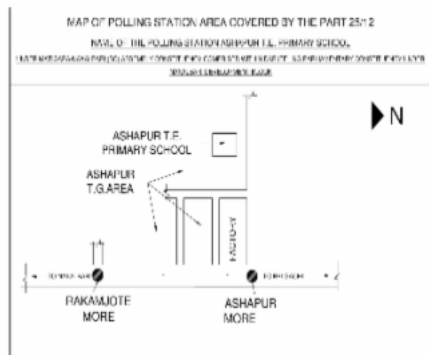

Nazri Naksha