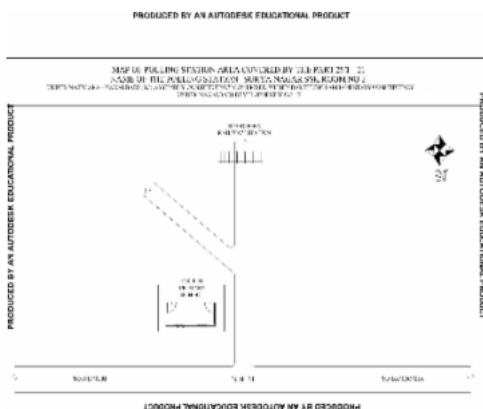

নির্বাচক নিবন্ধন আধিকারিকের স্বাক্ষর

Nazri Naksha

Google Map View

Polling Station Building Front View

Polling Station Front View

Cad View

Key MAP View

1 নাম : পুনম কুমারী দেবী স্বামীর নাম: রাজিব কুমার সিং বাড়ির নং : n0079 বয়স : 38 লিঙ্গ : মহিলা	ZRS1717438	ফটো উপলব্ধ	2 নাম : রাজীব কুমার পিতার নাম: বিদেশ্বর সিং বাড়ির নং : n0079 বয়স : 42 লিঙ্গ : পুরুষ	ZRS1301373	ফটো উপলব্ধ	3 নাম : নিলম খাতুন পিতার নাম: মহঃ মুস্তফা বাড়ির নং : n0105 বয়স : 30 লিঙ্গ : মহিলা	ZRS2125706	ফটো উপলব্ধ
4 নাম : সাদাম পিতার নাম: মহঃ মুস্তফা বাড়ির নং : n0105 বয়স : 30 লিঙ্গ : পুরুষ	ZRS1799832	ফটো উপলব্ধ	5 নাম : মহঃ নজরুল মায়ের নাম: রুকসানা খাতুন বাড়ির নং : n0821 বয়স : 36 লিঙ্গ : পুরুষ	ZRS2125748	ফটো উপলব্ধ	Q 6 নাম : সুশীলা প্রধান স্বামীর নাম: প্রাশ্বরাম প্রধান বাড়ির নং : এন001 বয়স : 60 লিঙ্গ : মহিলা	ZRS2474906	ফটো উপলব্ধ
Q 7 নাম : সুমিত্রা দেবী স্বামীর নাম: বিশ্বনাথ ঠাকুর বাড়ির নং : বয়স : 56 লিঙ্গ : মহিলা	ZRS2280824	ফটো উপলব্ধ	8 নাম : সুরেখা বেপরা স্বামীর নাম: মহঃ সালাম বাড়ির নং : n0870 বয়স : 38 লিঙ্গ : মহিলা	ZRS2280816	ফটো উপলব্ধ	9 নাম : পুষ্পা গুরুং স্বামীর নাম: পদম বাহাদুর গুরুং বাড়ির নং : এন001 বয়স : 41 লিঙ্গ : মহিলা	ZRS2474856	ফটো উপলব্ধ
10 নাম : নিখত খাতুন পিতার নাম: মহঃ মুস্তফা বাড়ির নং : n0105 বয়স : 37 লিঙ্গ : মহিলা	ZRS2125698	ফটো উপলব্ধ	11 নাম : মহঃ সমির মায়ের নাম: রুকসানা খাতুন বাড়ির নং : n0321 বয়স : 34 লিঙ্গ : পুরুষ	ZRS2125755	ফটো উপলব্ধ	12 নাম : মহঃ সালাম পিতার নাম: মহঃ মুস্তফা বাড়ির নং : n0105 বয়স : 40 লিঙ্গ : পুরুষ	ZRS2125680	ফটো উপলব্ধ
13 নাম : নেইমা খাতুন স্বামীর নাম: মহঃ পাগু বাড়ির নং : n0087 বয়স : 38 লিঙ্গ : মহিলা	ZRS1460948	ফটো উপলব্ধ	14 নাম : মহঃ উজ্জ্বলা মায়ের নাম: রুকসানা খাতুন বাড়ির নং : n0821 বয়স : 38 লিঙ্গ : মহিলা	ZRS2125771	ফটো উপলব্ধ	15 নাম : সিপি (জয়সোয়াল) প্রসাদ স্বামীর নাম: রমেশ প্রসাদ বাড়ির নং : n0322 বয়স : 49 লিঙ্গ : মহিলা	WB/04/025/0201133	ফটো উপলব্ধ
16 নাম : সাহেদ আলি পিতার নাম: কৌশর আলি বাড়ির নং : n0176 বয়স : 30 লিঙ্গ : পুরুষ	ZRS2280709	ফটো উপলব্ধ	17 নাম : নগমা খাতুন পিতার নাম: মোহাম্মদ কৌশর আলি বাড়ির নং : এন0001 বয়স : 23 লিঙ্গ : মহিলা	ZRS2817864	ফটো উপলব্ধ	18 নাম : বাবলু আলি পিতার নাম: মহঃ কৌশর আলি বাড়ির নং : n0176 বয়স : 27 লিঙ্গ : পুরুষ	ZRS2280691	ফটো উপলব্ধ
19 নাম : মহঃ সাদাম আলী পিতার নাম: মহঃ কৌশর আলী বাড়ির নং : n0176 বয়স : 32 লিঙ্গ : পুরুষ	ZRS2364461	ফটো উপলব্ধ	20 নাম : মোহাম্মদ ইমরান পিতার নাম: মোহাম্মদ আকতার বাড়ির নং : এন0146 বয়স : 23 লিঙ্গ : পুরুষ	ZRS2731354	ফটো উপলব্ধ	21 নাম : মোহাম্মদ ইলতাব পিতার নাম: মোহাম্মদ আখতার বাড়ির নং : এন0146 বয়স : 26 লিঙ্গ : পুরুষ	ZRS2731446	ফটো উপলব্ধ
22 নাম : শিব ঋষি পিতার নাম: লক্ষ্মন ঋষি বাড়ির নং : n0112 বয়স : 38 লিঙ্গ : পুরুষ	ZRS1022037	ফটো উপলব্ধ	23 নাম : গুণ্ডা ঋষি স্বামীর নাম: শিব ঋষী বাড়ির নং : n0112 বয়স : 35 লিঙ্গ : মহিলা	ZRS1799758	ফটো উপলব্ধ	24 নাম : শান্তা তামং স্বামীর নাম: শিব কুমার তামং বাড়ির নং : n0037 বয়স : 53 লিঙ্গ : মহিলা	WB/04/026/255261	ফটো উপলব্ধ
25 নাম : ওমন কুট্টন পিতার নাম: গোবিন্দন কুট্টন বাড়ির নং : n0324 বয়স : 71 লিঙ্গ : পুরুষ	WB/04/026/255182	ফটো উপলব্ধ	Q 26 নাম : মিনা দেবী কুট্টন স্বামীর নাম: ওমন কুট্টন বাড়ির নং : বয়স : 63 লিঙ্গ : মহিলা	BQT3071925	ফটো উপলব্ধ	27 নাম : সন্ধ্যা মল্লিক পিতার নাম: শ্রীধর রাউত বাড়ির নং : এন0001 বয়স : 47 লিঙ্গ : মহিলা	ZRS2881944	ফটো উপলব্ধ
28 নাম : পাপিয়া কুণ্ডু পিতার নাম: গোপাল কুণ্ডু বাড়ির নং : n0324 বয়স : 33 লিঙ্গ : মহিলা	ZRS1909977	ফটো উপলব্ধ	Q 29 নাম : বীরেন্দ্র কুমার পিতার নাম: বীরপাল কুমার বাড়ির নং : বয়স : 41 লিঙ্গ : পুরুষ	TKA1191071	ফটো উপলব্ধ	30 নাম : ইশা চৌধুরী পিতার নাম: বীরেন্দ্র চৌধুরী বাড়ির নং : রেলওয়ে কলোনী এয়ারপোর্ট মোরে বয়স : 21 লিঙ্গ : মহিলা	ZRS3033834	ফটো উপলব্ধ