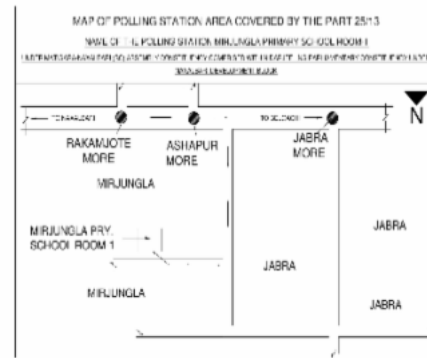

নির্বাচক নিবন্ধন আধিকারিকের স্বাক্ষর

Nazri Naksha

Google Map View

Polling Station Building Front View

Polling Station Front View

Cad View

Key MAP View

1 নাম : লাকি তামাং স্বামীর নাম: পদম কুমার তামাং বাড়ির নং : N0001 বয়স : 52 লিঙ্গ : মহিলা	ZRS2627933 ফটো উপলব্ধ	2 নাম : অনুজ লাকড়া মায়ের নাম: গ্লোরিয়া লাকড়া বাড়ির নং : এন0001 বয়স : 23 লিঙ্গ : পুরুষ	ZRS2797348 ফটো উপলব্ধ	3 নাম : বিরাসু অসুর পিতার নাম: যোসেফ অসুর বাড়ির নং : n0071 বয়স : 52 লিঙ্গ : পুরুষ	WB/04/026/063003 ফটো উপলব্ধ
4 নাম : মঞ্জিতা অসুর পিতার নাম: মুসকু অসুর বাড়ির নং : n0033 বয়স : 31 লিঙ্গ : মহিলা	ZRS1577527 ফটো উপলব্ধ	5 নাম : বান্দা অসুর পিতার নাম: যোসেফ অসুর বাড়ির নং : n0029 বয়স : 55 লিঙ্গ : পুরুষ	WB/04/026/063004 ফটো উপলব্ধ	6 নাম : লীলা অসুর স্বামীর নাম: রাম অসুর বাড়ির নং : n0071 বয়স : 56 লিঙ্গ : মহিলা	ZRS1137363 ফটো উপলব্ধ
7 নাম : টুনটুনি অসুর পিতার নাম: মুসকু অসুর বাড়ির নং : n0033 বয়স : 34 লিঙ্গ : মহিলা	ZRS1259027 ফটো উপলব্ধ	8 নাম : মেনি অসুর স্বামীর নাম: বীরসাই অসুর বাড়ির নং : n0027 বয়স : 76 লিঙ্গ : মহিলা	WB/04/026/063006 ফটো উপলব্ধ	9 নাম : ফাগনি অসুর স্বামীর নাম: বিরাসু অসুর বাড়ির নং : n0071 বয়স : 42 লিঙ্গ : মহিলা	BQT3122280 ফটো উপলব্ধ
10 নাম : সুরাজ অসুর পিতার নাম: মুসকু অসুর বাড়ির নং : n0033 বয়স : 30 লিঙ্গ : পুরুষ	ZRS2055929 ফটো উপলব্ধ	11 নাম : বীরসাই অসুর পিতার নাম: চিম্না অসুর বাড়ির নং : n0027 বয়স : 78 লিঙ্গ : পুরুষ	WB/04/026/063005 ফটো উপলব্ধ	12 নাম : সঞ্জীতা অসুর পিতার নাম: মুসকু অসুর বাড়ির নং : n0033 বয়স : 27 লিঙ্গ : মহিলা	ZRS2357226 ফটো উপলব্ধ
Q 13 নাম : কাবিতা অসুর স্বামীর নাম: সিব্রানু অসুর বাড়ির নং : নং ০০ বয়স : 28 লিঙ্গ : মহিলা	ZRS2432466 ফটো উপলব্ধ	14 নাম : সুরেশ অসুর পিতার নাম: মুসকু অসুর বাড়ির নং : n0033 বয়স : 33 লিঙ্গ : পুরুষ	ZRS1259068 ফটো উপলব্ধ	Q 15 নাম : ডুলি উরাও স্বামীর নাম: টিহা উরাও বাড়ির নং : বয়স : 81 লিঙ্গ : মহিলা	WB/04/026/063022 ফটো উপলব্ধ
16 নাম : নীরন ওরাও পিতার নাম: কেমা ওরাও বাড়ির নং : n0072 বয়স : 27 লিঙ্গ : পুরুষ	ZRS2379527 ফটো উপলব্ধ	17 নাম : পিয়ারী ওরাও স্বামীর নাম: কেমা ওরাও বাড়ির নং : n0072 বয়স : 61 লিঙ্গ : মহিলা	WB/04/026/063019 ফটো উপলব্ধ	18 নাম : কেমা ওরাও পিতার নাম: রশিকলাল ওরাও বাড়ির নং : n0072 বয়স : 66 লিঙ্গ : পুরুষ	WB/04/026/063018 ফটো উপলব্ধ
19 নাম : রিনা কুজুর পিতার নাম: জয়েল কুজুর বাড়ির নং : n0067 বয়স : 36 লিঙ্গ : মহিলা	ZRS0039925 ফটো উপলব্ধ	20 নাম : অভয় কুজুর পিতার নাম: আইলাদ কুজুর বাড়ির নং : এন0066 বয়স : 23 লিঙ্গ : পুরুষ	ZRS2705572 ফটো উপলব্ধ	21 নাম : সরমনী কুজুর পিতার নাম: জয়েল কুজুর বাড়ির নং : n0066 বয়স : 45 লিঙ্গ : মহিলা	WB/04/026/063041 ফটো উপলব্ধ
22 নাম : সিন্ধন কুজুর পিতার নাম: ঈশ্বর কুজুর বাড়ির নং : N006 বয়স : 25 লিঙ্গ : মহিলা	ZRS2628071 ফটো উপলব্ধ	23 নাম : সুশীলা কুজুর স্বামীর নাম: ঈশ্বর দাস কুজুর বাড়ির নং : n0067 বয়স : 67 লিঙ্গ : মহিলা	WB/04/026/063043 ফটো উপলব্ধ	24 নাম : উর্মিলা কুজুর স্বামীর নাম: আহ্লাদ কুজুর বাড়ির নং : n0066 বয়স : 45 লিঙ্গ : মহিলা	BQT3063203 ফটো উপলব্ধ
25 নাম : এলিশ বারালা কুজুর স্বামীর নাম: প্রশন কুজুর বাড়ির নং : n0110 বয়স : 37 লিঙ্গ : মহিলা	CMC2821544 ফটো উপলব্ধ	26 নাম : প্রসন কুজুর পিতার নাম: জয়েল কুজুর বাড়ির নং : n0067 বয়স : 39 লিঙ্গ : পুরুষ	BQT3571866 ফটো উপলব্ধ	27 নাম : রোশন কুজুর পিতার নাম: জয়েল কুজুর বাড়ির নং : n0067 বয়স : 42 লিঙ্গ : পুরুষ	BQT3063229 ফটো উপলব্ধ
28 নাম : আহ্লাদ কুজুর পিতার নাম: আব্দুলস কুজুর বাড়ির নং : n0066 বয়স : 53 লিঙ্গ : পুরুষ	WB/04/026/063039 ফটো উপলব্ধ	29 নাম : অনুরাগ কুল্ল পিতার নাম: আনস কুল্ল বাড়ির নং : n0038 বয়স : 30 লিঙ্গ : পুরুষ	ZRS1752526 ফটো উপলব্ধ	30 নাম : রিতিনা কুল্ল পিতার নাম: আনস কুল্ল বাড়ির নং : n0038 বয়স : 33 লিঙ্গ : মহিলা	ZRS1392711 ফটো উপলব্ধ