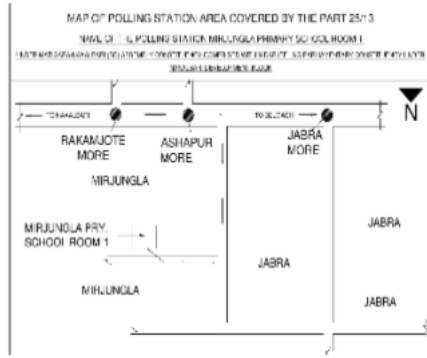

Nazri Naksha