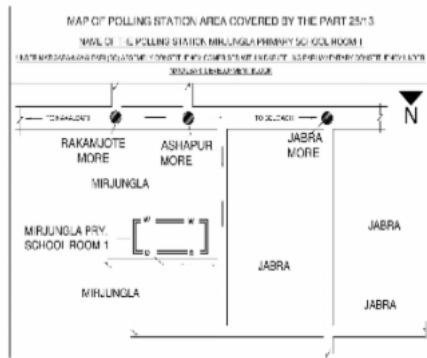

নির্বাচক নিবন্ধন আধিকারিকের স্বাক্ষর

Nazri Naksha

Google Map View

Polling Station Building Front View

Polling Station Front View

Cad View

Key MAP View

1 নাম : লাকি তামাং স্বামীর নাম: পদম কুমার তামাং বাড়ির নং : N0001 বয়স : 52 লিঙ্গ : মহিলা	ZRS2627933 ফটো উপলব্ধ	2 নাম : অনুজ লাকড়া মায়ের নাম: গ্লোরিয়া লাকড়া বাড়ির নং : এন0001 বয়স : 23 লিঙ্গ : পুরুষ	ZRS2797348 ফটো উপলব্ধ	3 নাম : বিরাসু অসুর পিতার নাম: যোসেফ অসুর বাড়ির নং : n0071 বয়স : 52 লিঙ্গ : পুরুষ	WB/04/026/063003 ফটো উপলব্ধ
4 নাম : মঞ্জিতা অসুর পিতার নাম: মুসকু অসুর বাড়ির নং : n0033 বয়স : 31 লিঙ্গ : মহিলা	ZRS1577527 ফটো উপলব্ধ	5 নাম : বান্দা অসুর পিতার নাম: যোসেফ অসুর বাড়ির নং : n0029 বয়স : 55 লিঙ্গ : পুরুষ	WB/04/026/063004 ফটো উপলব্ধ	6 নাম : লীলা অসুর স্বামীর নাম: রাম অসুর বাড়ির নং : n0071 বয়স : 56 লিঙ্গ : মহিলা	ZRS1137363 ফটো উপলব্ধ
7 নাম : টুনটুনি অসুর পিতার নাম: মুসকু অসুর বাড়ির নং : n0033 বয়স : 34 লিঙ্গ : মহিলা	ZRS1259027 ফটো উপলব্ধ	8 নাম : মেনি অসুর স্বামীর নাম: বীরসাই অসুর বাড়ির নং : n0027 বয়স : 76 লিঙ্গ : মহিলা	WB/04/026/063006 ফটো উপলব্ধ	9 নাম : ফাগনি অসুর স্বামীর নাম: বিরাসু অসুর বাড়ির নং : n0071 বয়স : 42 লিঙ্গ : মহিলা	BQT3122280 ফটো উপলব্ধ
10 নাম : সুরাজ অসুর পিতার নাম: মুসকু অসুর বাড়ির নং : n0033 বয়স : 30 লিঙ্গ : পুরুষ	ZRS2055929 ফটো উপলব্ধ	11 নাম : বীরসাই অসুর পিতার নাম: চিম্না অসুর বাড়ির নং : n0027 বয়স : 78 লিঙ্গ : পুরুষ	WB/04/026/063005 ফটো উপলব্ধ	12 নাম : সঞ্জীতা অসুর পিতার নাম: মুসকু অসুর বাড়ির নং : n0033 বয়স : 27 লিঙ্গ : মহিলা	ZRS2357226 ফটো উপলব্ধ
Q 13 নাম : কাবিতা অসুর স্বামীর নাম: সিব্রানু অসুর বাড়ির নং : নং ০০ বয়স : 28 লিঙ্গ : মহিলা	ZRS2432466 ফটো উপলব্ধ	14 নাম : সুরেশ অসুর পিতার নাম: মুসকু অসুর বাড়ির নং : n0033 বয়স : 33 লিঙ্গ : পুরুষ	ZRS1259068 ফটো উপলব্ধ	Q 15 নাম : ডুলি উরাও স্বামীর নাম: টিহা উরাও বাড়ির নং : বয়স : 81 লিঙ্গ : মহিলা	WB/04/026/063022 ফটো উপলব্ধ
16 নাম : নীরন ওরাও পিতার নাম: কেমা ওরাও বাড়ির নং : n0072 বয়স : 27 লিঙ্গ : পুরুষ	ZRS2379527 ফটো উপলব্ধ	17 নাম : পিয়ারী ওরাও স্বামীর নাম: কেমা ওরাও বাড়ির নং : n0072 বয়স : 61 লিঙ্গ : মহিলা	WB/04/026/063019 ফটো উপলব্ধ	18 নাম : কেমা ওরাও পিতার নাম: রশিকলাল ওরাও বাড়ির নং : n0072 বয়স : 66 লিঙ্গ : পুরুষ	WB/04/026/063018 ফটো উপলব্ধ
19 নাম : রিনা কুজুর পিতার নাম: জয়েল কুজুর বাড়ির নং : n0067 বয়স : 36 লিঙ্গ : মহিলা	ZRS0039925 ফটো উপলব্ধ	20 নাম : অভয় কুজুর পিতার নাম: আইলাদ কুজুর বাড়ির নং : এন0066 বয়স : 23 লিঙ্গ : পুরুষ	ZRS2705572 ফটো উপলব্ধ	21 নাম : সরমনী কুজুর পিতার নাম: জয়েল কুজুর বাড়ির নং : n0066 বয়স : 45 লিঙ্গ : মহিলা	WB/04/026/063041 ফটো উপলব্ধ
22 নাম : সিন্ধন কুজুর পিতার নাম: ঈশ্বর কুজুর বাড়ির নং : N006 বয়স : 25 লিঙ্গ : মহিলা	ZRS2628071 ফটো উপলব্ধ	23 নাম : সুশীলা কুজুর স্বামীর নাম: ঈশ্বর দাস কুজুর বাড়ির নং : n0067 বয়স : 67 লিঙ্গ : মহিলা	WB/04/026/063043 ফটো উপলব্ধ	24 নাম : উর্মিলা কুজুর স্বামীর নাম: আহ্লাদ কুজুর বাড়ির নং : n0066 বয়স : 45 লিঙ্গ : মহিলা	BQT3063203 ফটো উপলব্ধ
25 নাম : এলিশ বারালা কুজুর স্বামীর নাম: প্রশন কুজুর বাড়ির নং : n0110 বয়স : 37 লিঙ্গ : মহিলা	CMC2821544 ফটো উপলব্ধ	26 নাম : প্রসন কুজুর পিতার নাম: জয়েল কুজুর বাড়ির নং : n0067 বয়স : 39 লিঙ্গ : পুরুষ	BQT3571866 ফটো উপলব্ধ	27 নাম : রোশন কুজুর পিতার নাম: জয়েল কুজুর বাড়ির নং : n0067 বয়স : 42 লিঙ্গ : পুরুষ	BQT3063229 ফটো উপলব্ধ
28 নাম : আহ্লাদ কুজুর পিতার নাম: আব্দুলস কুজুর বাড়ির নং : n0066 বয়স : 53 লিঙ্গ : পুরুষ	WB/04/026/063039 ফটো উপলব্ধ	29 নাম : অনুরাগ কুল্ল পিতার নাম: আনস কুল্ল বাড়ির নং : n0038 বয়স : 30 লিঙ্গ : পুরুষ	ZRS1752526 ফটো উপলব্ধ	30 নাম : রিতিনা কুল্ল পিতার নাম: আনস কুল্ল বাড়ির নং : n0038 বয়স : 33 লিঙ্গ : মহিলা	ZRS1392711 ফটো উপলব্ধ