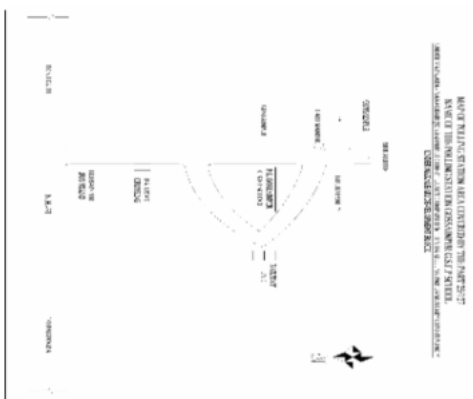

নির্বাচক নিবন্ধন আধিকারিকের স্বাক্ষর

Nazri Naksha

Google Map View

Polling Station Building Front View

Polling Station Front View

Cad View

Key MAP View

1 নাম : বিশ্বজিৎ মন্ডল পিতার নাম: ইন্দ্ৰজিৎ মন্ডল বাড়ির নং : এন0702 বয়স : 27 লিঙ্গ : পুরুষ	ZRS2515229 ফটো উপলব্ধ	2 নাম : সুজাতা ঘোষ স্বামীর নাম: সঞ্জয় ঘোষ বাড়ির নং : n0110 বয়স : 39 লিঙ্গ : মহিলা	ZRS1303866 ফটো উপলব্ধ	3 নাম : সঞ্জয় কুমার পিতার নাম: সত্য নারায়ন পোদ্দার বাড়ির নং : n0334 বয়স : 56 লিঙ্গ : পুরুষ	ZRS2065217 ফটো উপলব্ধ
4 নাম : সঞ্জয় ঘোষ পিতার নাম: শচীন্দ্র বাড়ির নং : n0110 বয়স : 46 লিঙ্গ : পুরুষ	BQT2055655 ফটো উপলব্ধ	5 নাম : অসিতা পোদ্দার স্বামীর নাম: সঞ্জয় কুমার বাড়ির নং : n0334 বয়স : 55 লিঙ্গ : মহিলা	ZRS2065258 ফটো উপলব্ধ	6 নাম : যুক্তা পোদ্দার পিতার নাম: সঞ্জয় কুমার বাড়ির নং : n0334 বয়স : 26 লিঙ্গ : মহিলা	ZRS2473858 ফটো উপলব্ধ
7 নাম : মিলিন্দ কৃষ্ণ পিতার নাম: প্রবীর কৃষ্ণ সিনহা বাড়ির নং : n0249 বয়স : 33 লিঙ্গ : পুরুষ	ZRS1400647 ফটো উপলব্ধ	8 নাম : নিলম কুমারী স্বামীর নাম: বিনোদ সাহা বাড়ির নং : N001 বয়স : 39 লিঙ্গ : মহিলা	LBD5442686 ফটো উপলব্ধ	9 নাম : মুন্নি দেবী স্বামীর নাম: অরুণ ঠাকুর বাড়ির নং : n0231 বয়স : 40 লিঙ্গ : মহিলা	ZRS1175991 ফটো উপলব্ধ
10 নাম : হরমোহন অধিকারী পিতার নাম: ধীরেন্দ্রনাথ অধিকারী বাড়ির নং : n0082 বয়স : 49 লিঙ্গ : পুরুষ	WB/04/026/279003 ফটো উপলব্ধ	11 নাম : মুক্তা অধিকারী স্বামীর নাম: আশীষ অধিকারী বাড়ির নং : n0360 বয়স : 33 লিঙ্গ : মহিলা	ZRS2254860 ফটো উপলব্ধ	12 নাম : সুজাতা অধিকারী স্বামীর নাম: সুশান্ত অধিকারী বাড়ির নং : n0035 বয়স : 40 লিঙ্গ : মহিলা	BQT3235306 ফটো উপলব্ধ
13 নাম : রঞ্জিত অধিকারী পিতার নাম: ধীরেন্দ্র নাথ অধিকারী বাড়ির নং : n0035 বয়স : 42 লিঙ্গ : পুরুষ	BQT2833010 ফটো উপলব্ধ	14 নাম : পিন্টু অধিকারী পিতার নাম: সুশান্ত অধিকারী বাড়ির নং : এন0001 বয়স : 23 লিঙ্গ : পুরুষ	ZRS2819118 ফটো উপলব্ধ	15 নাম : সুশান্ত অধিকারী পিতার নাম: ধীরেন্দ্র নাথ অধিকারী বাড়ির নং : n0035 বয়স : 47 লিঙ্গ : পুরুষ	BQT2833002 ফটো উপলব্ধ
16 নাম : সুমিত্রা অধিকারী পিতার নাম: হরমোহন অধিকারী বাড়ির নং : এণ2023 বয়স : 21 লিঙ্গ : মহিলা	ZRS2902039 ফটো উপলব্ধ	17 নাম : নীলিমা অধিকারী (রায়) স্বামীর নাম: রঞ্জিত অধিকারী বাড়ির নং : n0035 বয়স : 31 লিঙ্গ : মহিলা	ZRS1637784 ফটো উপলব্ধ	18 নাম : কনিকা অধিকারী স্বামীর নাম: হরমোহন অধিকারী বাড়ির নং : n0082 বয়স : 41 লিঙ্গ : মহিলা	BQT3235298 ফটো উপলব্ধ
19 নাম : শুভঙ্কর অধিকারী পিতার নাম: হরমোহন অধিকারী বাড়ির নং : এন0001 বয়স : 22 লিঙ্গ : পুরুষ	ZRS2819068 ফটো উপলব্ধ	20 নাম : শুধাংশু অধিকারী পিতার নাম: সুশান্ত অধিকারী বাড়ির নং : এন2023 বয়স : 21 লিঙ্গ : পুরুষ	ZRS2945335 ফটো উপলব্ধ	21 নাম : স্নানদিনা কুজুর স্বামীর নাম: ঈশ্বর দাস কেরকেটা বাড়ির নং : n0253 বয়স : 66 লিঙ্গ : মহিলা	ZRS1400746 ফটো উপলব্ধ
22 নাম : রাখী সরকার স্বামীর নাম: অম্বান সরকার বাড়ির নং : n0218 বয়স : 43 লিঙ্গ : মহিলা	ZRS1303593 ফটো উপলব্ধ	23 নাম : রাজ কুমার চৌধুরী পিতার নাম: বিশ্বনাথ চৌধুরী বাড়ির নং : এন0218 বয়স : 49 লিঙ্গ : পুরুষ	RRE1597244 ফটো উপলব্ধ	24 নাম : সুবঙ্গ কুমার রায় পিতার নাম: সুকুমার রায় বাড়ির নং : N001 বয়স : 24 লিঙ্গ : পুরুষ	ZRS2622074 ফটো উপলব্ধ
25 নাম : রোহিণী কুমারী স্বামীর নাম: রাম বাহাদুর রাই বাড়ির নং : n0306 বয়স : 65 লিঙ্গ : মহিলা	ZRS1802313 ফটো উপলব্ধ	26 নাম : রাগিনী কুমারী স্বামীর নাম: রমন কুমার বা বাড়ির নং : n0358 বয়স : 30 লিঙ্গ : মহিলা	ZRS2254845 ফটো উপলব্ধ	27 নাম : হরিনারায়ন কর পিতার নাম: সতীশ কর বাড়ির নং : n0075 বয়স : 87 লিঙ্গ : পুরুষ	ZRS2637155 ফটো উপলব্ধ
28 নাম : সোহিনী ঘোষ স্বামীর নাম: অর্পণ ঘোষ বাড়ির নং : এন2023 বয়স : 26 লিঙ্গ : মহিলা	ZRS2615961 ফটো উপলব্ধ	29 নাম : সুদীপা কর পিতার নাম: হরি নারায়ন কর বাড়ির নং : n0075 বয়স : 40 লিঙ্গ : মহিলা	BQT3235355 ফটো উপলব্ধ	30 নাম : উৎপলা কর স্বামীর নাম: হরি নারায়ন কর বাড়ির নং : n0120 বয়স : 75 লিঙ্গ : মহিলা	WB/04/026/291015 ফটো উপলব্ধ