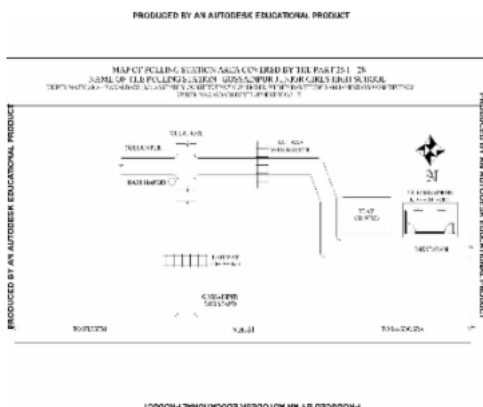

নির্বাচক নিবন্ধন আধিকারিকের স্বাক্ষর

Nazri Naksha

Google Map View

Polling Station Building Front View

Polling Station Front View

Cad View

Key MAP View

1 নাম : পিন্ধি দাস পিতার নাম: রঞ্জিত দাস বাড়ির নং : 37 বয়স : 29 লিঙ্গ : মহিলা	ZRS2525749 ফটো উপলব্ধ	2 নাম : রীনা ঠাকুর (শর্মা) স্বামীর নাম: সত্যনারায়ন ঠাকুর বাড়ির নং : n0423 বয়স : 38 লিঙ্গ : মহিলা	ZRS1023357 ফটো উপলব্ধ	3 নাম : বাবিন আইচ পিতার নাম: শুধাংশু আইচ বাড়ির নং : n0003 বয়স : 38 লিঙ্গ : পুরুষ	BQT3234150 ফটো উপলব্ধ
4 নাম : গীতা আইচ স্বামীর নাম: শুধাংশু আইচ বাড়ির নং : n0166 বয়স : 59 লিঙ্গ : মহিলা	WB/04/026/291003 ফটো উপলব্ধ	5 নাম : সুনীল আইচ পিতার নাম: সুরেশ আইচ বাড়ির নং : n0166 বয়স : 63 লিঙ্গ : পুরুষ	WB/04/026/291004 ফটো উপলব্ধ	6 নাম : শেফালী আইচ স্বামীর নাম: সুরোধ আইচ বাড়ির নং : n0003 বয়স : 71 লিঙ্গ : মহিলা	WB/04/026/291007 ফটো উপলব্ধ
7 নাম : সুশান্ত আইচ মায়ের নাম: শেফালী আইচ বাড়ির নং : n0003 বয়স : 37 লিঙ্গ : পুরুষ	ZRS1175496 ফটো উপলব্ধ	8 নাম : সম্পারানী আইচ পিতার নাম: সুরোধ আইচ বাড়ির নং : n0003 বয়স : 49 লিঙ্গ : মহিলা	BQT3234135 ফটো উপলব্ধ	9 নাম : সম্পা আইচ স্বামীর নাম: দিপক আইচ বাড়ির নং : n0003 বয়স : 51 লিঙ্গ : মহিলা	WB/04/026/291011 ফটো উপলব্ধ
10 নাম : সুধাংশু আইচ পিতার নাম: সুরেশ আইচ বাড়ির নং : n0003 বয়স : 68 লিঙ্গ : পুরুষ	WB/04/026/291002 ফটো উপলব্ধ	11 নাম : রেনুকা আইচ স্বামীর নাম: সুনীল আইচ বাড়ির নং : n0065 বয়স : 51 লিঙ্গ : মহিলা	BQT3234127 ফটো উপলব্ধ	12 নাম : অভিজিৎ আইচ পিতার নাম: সুরোধ আইচ বাড়ির নং : n0003 বয়স : 41 লিঙ্গ : পুরুষ	BQT3234143 ফটো উপলব্ধ
13 নাম : শুভঙ্কর আইচ পিতার নাম: সুনীল আইচ বাড়ির নং : n0166 বয়স : 30 লিঙ্গ : পুরুষ	ZRS1803022 ফটো উপলব্ধ	14 নাম : বিধান কণ্ঠ পিতার নাম: প্রমোদ কণ্ঠ বাড়ির নং : n0368 বয়স : 52 লিঙ্গ : পুরুষ	WB/04/026/243032 ফটো উপলব্ধ	15 নাম : শুভঙ্কর কুণ্ডু পিতার নাম: পরিতোষ কুণ্ডু বাড়ির নং : n0139 বয়স : 32 লিঙ্গ : পুরুষ	ZRS2128221 ফটো উপলব্ধ
16 নাম : প্রমীলা কুণ্ডু স্বামীর নাম: নেপাল কুণ্ডু বাড়ির নং : n0531 বয়স : 56 লিঙ্গ : মহিলা	WB/04/026/279081 ফটো উপলব্ধ	17 নাম : শেফালী কুণ্ডু স্বামীর নাম: পরিতোষ কুণ্ডু বাড়ির নং : n0474 বয়স : 54 লিঙ্গ : মহিলা	BQT1755255 ফটো উপলব্ধ	18 নাম : আন্না ঘোষ স্বামীর নাম: সনত ঘোষ বাড়ির নং : গ্রাম - গোসাইপুর, লালমন বয়স : 46 লিঙ্গ : মহিলা	BQT2057206 ফটো উপলব্ধ
19 নাম : পরিতোষ কুণ্ডু পিতার নাম: যোগেন্দ্র নাথ কুণ্ডু বাড়ির নং : n0139 বয়স : 55 লিঙ্গ : পুরুষ	BQT1977768 ফটো উপলব্ধ	20 নাম : চায়না দাস স্বামীর নাম: রনজিত দাস বাড়ির নং : এন0139 বয়স : 50 লিঙ্গ : মহিলা	BQT3827144 ফটো উপলব্ধ	21 নাম : বিশ্বনাথ ঘোষ পিতার নাম: গোপাল ঘোষ বাড়ির নং : n0139 বয়স : 46 লিঙ্গ : পুরুষ	BQT2057230 ফটো উপলব্ধ
22 নাম : বিপ্লব ঘোষ পিতার নাম: বিশ্বনাথ ঘোষ বাড়ির নং : এন2023 বয়স : 21 লিঙ্গ : পুরুষ	ZRS2921864 ফটো উপলব্ধ	23 নাম : জয়ন্তী কণ্ঠ (শ্রী) স্বামীর নাম: বিধান কণ্ঠ বাড়ির নং : n0370 বয়স : 49 লিঙ্গ : মহিলা	WB/04/026/249721 ফটো উপলব্ধ	24 নাম : তনুশ্রী কুণ্ডু পিতার নাম: তিউৎ কুণ্ডু বাড়ির নং : n0127 বয়স : 33 লিঙ্গ : মহিলা	ZRS1638543 ফটো উপলব্ধ
25 নাম : শীখা কুন্ডু স্বামীর নাম: তিউৎ কুন্ডু বাড়ির নং : n0127 বয়স : 57 লিঙ্গ : মহিলা	WB/04/026/291024 ফটো উপলব্ধ	26 নাম : তনুয় কুণ্ডু পিতার নাম: তুহীন কুণ্ডু বাড়ির নং : এন0082 বয়স : 22 লিঙ্গ : পুরুষ	ZRS2819480 ফটো উপলব্ধ	27 নাম : পলি ঘোষ স্বামীর নাম: গোপাল ঘোষ বাড়ির নং : n0127 বয়স : 50 লিঙ্গ : মহিলা	BQT0520288 ফটো উপলব্ধ
28 নাম : তুয়ার কুন্ডু পিতার নাম: তারাপদ কুন্ডু বাড়ির নং : n0127 বয়স : 64 লিঙ্গ : পুরুষ	WB/04/026/291022 ফটো উপলব্ধ	29 নাম : তানিয়া কুণ্ডু পিতার নাম: তুয়ার কুণ্ডু বাড়ির নং : n0127 বয়স : 32 লিঙ্গ : মহিলা	ZRS1638535 ফটো উপলব্ধ	30 নাম : তুহিন কুন্ডু পিতার নাম: তারাপদ কুন্ডু বাড়ির নং : n0082 বয়স : 57 লিঙ্গ : পুরুষ	WB/04/026/291023 ফটো উপলব্ধ