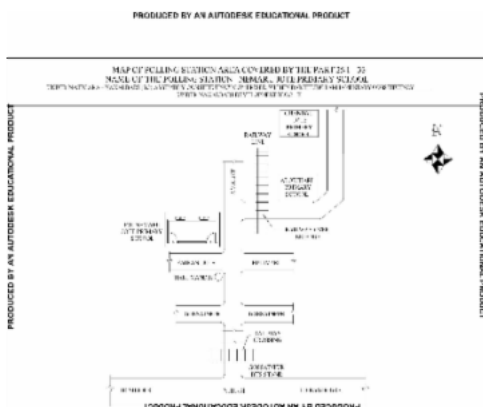

নির্বাচক নিবন্ধন আধিকারিকের স্বাক্ষর

Nazri Naksha

Google Map View

Polling Station Building Front View

Polling Station Front View

Cad View

Key MAP View

1 নাম : অপূর্ব দেবনাথ পিতার নাম: অবিনাশ দেবনাথ বাড়ির নং : এন2023 বয়স : 64 লিঙ্গ : পুরুষ	UXO0646570 ফটো উপলব্ধ	2 নাম : সরস্বতী রায় স্বামীর নাম: ভূপাল রায় বাড়ির নং : n0108 বয়স : 44 লিঙ্গ : মহিলা	ZRS0762161 ফটো উপলব্ধ	3 নাম : পিতার নাম: বাড়ির নং : এন00750 বয়স : 48 লিঙ্গ : পুরুষ	LRV5813977 ফটো উপলব্ধ
4 নাম : সুস্মিতা চক্রবর্তী স্বামীর নাম: জ্যোতির্ময় চক্রবর্তী বাড়ির নং : গোসাঁইপুর,লালমন বয়স : 46 লিঙ্গ : মহিলা	ZRS3035730 ফটো উপলব্ধ	5 নাম : সুশিলা সুরজিৎ স্বামীর নাম: সুরজিৎ অধিকারী বাড়ির নং : এন0001 বয়স : 26 লিঙ্গ : মহিলা	ZRS2820678 ফটো উপলব্ধ	6 নাম : সন্ধ্যা অধিকারী পিতার নাম: বিনোদ অধিকারী বাড়ির নং : এন0378 বয়স : 22 লিঙ্গ : মহিলা	ZRS2851525 ফটো উপলব্ধ
7 নাম : রেবতী রায় অধিকারী স্বামীর নাম: গৌতম অধিকারী বাড়ির নং : n0035 বয়স : 37 লিঙ্গ : মহিলা	NHX3886538 ফটো উপলব্ধ	8 নাম : নিরুপম অধিকারী পিতার নাম: জগন্নাথ অধিকারী বাড়ির নং : n0036 বয়স : 33 লিঙ্গ : পুরুষ	ZRS1463645 ফটো উপলব্ধ	9 নাম : সুনীতা সিংহ (অধিকারী) স্বামীর নাম: সত্যজিৎ অধিকারী বাড়ির নং : n0035 বয়স : 35 লিঙ্গ : মহিলা	ZRS1178045 ফটো উপলব্ধ
10 নাম : বিনতা অধিকারী (সিং) স্বামীর নাম: শঙ্কর অধিকারী বাড়ির নং : n0027 বয়স : 49 লিঙ্গ : মহিলা	BQT0517383 ফটো উপলব্ধ	11 নাম : মনিষা অধিকারী পিতার নাম: ডলু অধিকারী বাড়ির নং : n0035 বয়স : 44 লিঙ্গ : মহিলা	ZRS1177922 ফটো উপলব্ধ	12 নাম : সত্যজিৎ অধিকারী পিতার নাম: ডলু অধিকারী বাড়ির নং : n0035 বয়স : 45 লিঙ্গ : পুরুষ	BQT2832947 ফটো উপলব্ধ
13 নাম : মনা অধিকারী স্বামীর নাম: বিনোদ অধিকারী বাড়ির নং : n0027 বয়স : 47 লিঙ্গ : মহিলা	BQT1783810 ফটো উপলব্ধ	14 নাম : গীতা অধিকারী স্বামীর নাম: সুমেশ অধিকারী বাড়ির নং : নং 156 বয়স : 28 লিঙ্গ : মহিলা	ZRS2468502 ফটো উপলব্ধ	15 নাম : সুমেশ অধিকারী পিতার নাম: শরৎ চন্দ্র অধিকারী বাড়ির নং : n0037 বয়স : 36 লিঙ্গ : পুরুষ	ZRS1178052 ফটো উপলব্ধ
Q 16 নাম : সুরবালা বর্মন স্বামীর নাম: শিবচরণ বর্মন বাড়ির নং : বয়স : 49 লিঙ্গ : মহিলা	BQT3231842 ফটো উপলব্ধ	17 নাম : বিনতী অধিকারী স্বামীর নাম: শরৎ অধিকারী বাড়ির নং : n0037 বয়স : 67 লিঙ্গ : মহিলা	WB/04/026/288535 ফটো উপলব্ধ	18 নাম : তুলসী বর্মন পিতার নাম: শিব চরন বর্মন বাড়ির নং : n0037 বয়স : 29 লিঙ্গ : পুরুষ	ZRS2129765 ফটো উপলব্ধ
19 নাম : পৌতম বর্মন মায়ের নাম: সুমিত্রা বর্মন বাড়ির নং : n0037 বয়স : 41 লিঙ্গ : পুরুষ	BQT3234010 ফটো উপলব্ধ	20 নাম : বিনোদ অধিকারী পিতার নাম: শিষা অধিকারী বাড়ির নং : n0027 বয়স : 56 লিঙ্গ : পুরুষ	WB/04/026/288526 ফটো উপলব্ধ	21 নাম : সোমা বর্মন পিতার নাম: মৃত শিব চরন বর্মন বাড়ির নং : নং 001 বয়স : 26 লিঙ্গ : মহিলা	ZRS2469112 ফটো উপলব্ধ
22 নাম : আরতি অধিকারী স্বামীর নাম: ডালু অধিকারী বাড়ির নং : n0035 বয়স : 76 লিঙ্গ : মহিলা	WB/04/026/288531 ফটো উপলব্ধ	23 নাম : বেলী অধিকারী স্বামীর নাম: জগন্নাথ অধিকারী বাড়ির নং : n0036 বয়স : 57 লিঙ্গ : মহিলা	WB/04/026/288538 ফটো উপলব্ধ	24 নাম : রীনা অধিকারী মায়ের নাম: সরমা অধিকারী বাড়ির নং : n0248 বয়স : 39 লিঙ্গ : মহিলা	BQT3233566 ফটো উপলব্ধ
25 নাম : সুরজিৎ অধিকারী পিতার নাম: শরৎ অধিকারী বাড়ির নং : n0037 বয়স : 40 লিঙ্গ : পুরুষ	BQT3754082 ফটো উপলব্ধ	26 নাম : ইন্দ্রজিৎ অধিকারী পিতার নাম: শরৎ অধিকারী বাড়ির নং : n0037 বয়স : 37 লিঙ্গ : পুরুষ	BQT3828951 ফটো উপলব্ধ	27 নাম : সবিতা অধিকারী চক্রবর্তী স্বামীর নাম: ইন্দ্রজিৎ অধিকারী বাড়ির নং : নং 152 বয়স : 27 লিঙ্গ : মহিলা	ZRS2467462 ফটো উপলব্ধ
28 নাম : সম্পা কর্মকার (দাস) স্বামীর নাম: লব কর্মকার বাড়ির নং : n0209 বয়স : 31 লিঙ্গ : মহিলা	ZRS2129716 ফটো উপলব্ধ	29 নাম : লব কর্মকার পিতার নাম: সনাতন কর্মকার বাড়ির নং : n0209 বয়স : 37 লিঙ্গ : পুরুষ	BQT3752870 ফটো উপলব্ধ	Q 30 নাম : প্রীতি গোস্বামী স্বামীর নাম: দর্পহরি গোস্বামী বাড়ির নং : বয়স : 62 লিঙ্গ : মহিলা	ZRS2225308 ফটো উপলব্ধ