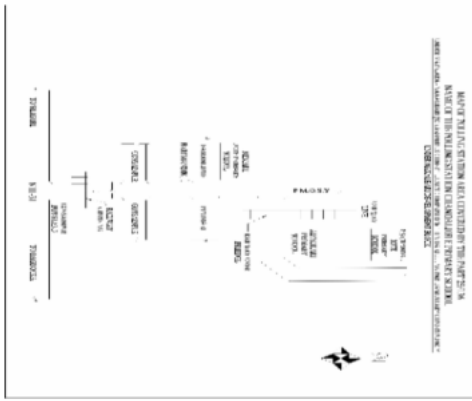

নির্বাচক নিবন্ধন আধিকারিকের স্বাক্ষর

Nazri Naksha

Google Map View

Polling Station Building Front View

Polling Station Front View

Cad View

Key MAP View

1 নাম : গোপাল চন্দ্র অধিকারী পিতার নাম: অন্নপ্রসাদ অধিকারী বাড়ির নং : n0255 বয়স : 28 লিঙ্গ : পুরুষ	ZRS2283596 ফটো উপলব্ধ	2 নাম : তারামনিশ্বরী অধিকারী স্বামীর নাম: অন্নপ্রসাদ অধিকারী বাড়ির নং : n0255 বয়স : 59 লিঙ্গ : মহিলা	ZRS1179092 ফটো উপলব্ধ	Q 3 নাম : হরকাবাহাদুর দর্জি পিতার নাম: পদমবাহাদুর দর্জি বাড়ির নং : বয়স : 68 লিঙ্গ : পুরুষ	WB/04/026/225729 ফটো উপলব্ধ
4 নাম : শ্রেষ্ঠা বর্মন স্বামীর নাম: অভিষেক বর্মন বাড়ির নং : n0286 বয়স : 23 লিঙ্গ : মহিলা	ZRS2765741 ফটো উপলব্ধ	5 নাম : কৃষ্ণা বর্মন পিতার নাম: নারায়ণ বর্মন বাড়ির নং : এন2022 বয়স : 23 লিঙ্গ : মহিলা	ZRS2821742 ফটো উপলব্ধ	6 নাম : নিশা কুমারী বর্মন পিতার নাম: রাজ নারায়ণ বর্মন বাড়ির নং : এন0024 বয়স : 28 লিঙ্গ : মহিলা	ZRS2741908 ফটো উপলব্ধ
7 নাম : বিশো সিংহ স্বামীর নাম: ভৈশল সিংহ বাড়ির নং : n0027 বয়স : 51 লিঙ্গ : মহিলা	BQT1784396 ফটো উপলব্ধ	8 নাম : নিত্য বর্মন পিতার নাম: টিপেন বর্মন বাড়ির নং : N0001 বয়স : 47 লিঙ্গ : পুরুষ	ZRS2624245 ফটো উপলব্ধ	9 নাম : মহেশ বর্মন পিতার নাম: মুদি বর্মন বাড়ির নং : N0401 বয়স : 71 লিঙ্গ : পুরুষ	WB/04/026/285203 ফটো উপলব্ধ
10 নাম : দীপিকা রায় পিতার নাম: গিরিধর রায় বাড়ির নং : N0001 বয়স : 26 লিঙ্গ : মহিলা	ZRS2626158 ফটো উপলব্ধ	11 নাম : সূর্য বর্মন পিতার নাম: ভূপেন্দ্র নাথ বর্মন বাড়ির নং : এন2022 বয়স : 22 লিঙ্গ : পুরুষ	ZRS2901312 ফটো উপলব্ধ	12 নাম : দীপালি সিংহ বর্মন স্বামীর নাম: সুভাষ বর্মন বাড়ির নং : n0227 বয়স : 39 লিঙ্গ : মহিলা	BQT3821105 ফটো উপলব্ধ
13 নাম : শিবা সিংহ পিতার নাম: অজিত সিংহ বাড়ির নং : N0001 বয়স : 24 লিঙ্গ : পুরুষ	ZRS2625820 ফটো উপলব্ধ	14 নাম : শুভজীত বর্মন পিতার নাম: অশিনা বর্মন বাড়ির নং : এন0001 বয়স : 22 লিঙ্গ : পুরুষ	ZRS2821882 ফটো উপলব্ধ	15 নাম : সরোজনী সিংহ স্বামীর নাম: নরেশ সিংহ বাড়ির নং : N0001 বয়স : 27 লিঙ্গ : মহিলা	ZRS2624351 ফটো উপলব্ধ
16 নাম : জয়ন্তী বর্মন স্বামীর নাম: শ্যামল বর্মন বাড়ির নং : N001 বয়স : 26 লিঙ্গ : মহিলা	ZRS2453397 ফটো উপলব্ধ	17 নাম : সুচিত্রা বর্মন পিতার নাম: কালী বর্মন বাড়ির নং : এন2022 বয়স : 24 লিঙ্গ : মহিলা	ZRS2821874 ফটো উপলব্ধ	18 নাম : সঞ্জমিতা সিংহ পিতার নাম: দিবাকর সিংহ বাড়ির নং : N0001 বয়স : 24 লিঙ্গ : মহিলা	ZRS2625853 ফটো উপলব্ধ
19 নাম : প্রতিমা বর্মন স্বামীর নাম: নিত্য বর্মন বাড়ির নং : n0249 বয়স : 33 লিঙ্গ : মহিলা	ZRS2130748 ফটো উপলব্ধ	20 নাম : স্বপ্না বর্মন পিতার নাম: নারায়ণ বর্মন বাড়ির নং : এন0001 বয়স : 21 লিঙ্গ : মহিলা	ZRS2904555 ফটো উপলব্ধ	21 নাম : দীপিকা বর্মন পিতার নাম: অন্নপ্রসাদ বর্মন বাড়ির নং : N001 বয়স : 25 লিঙ্গ : মহিলা	ZRS2626042 ফটো উপলব্ধ
22 নাম : সঞ্জয় বর্মন মায়ের নাম: টিলাটিল বর্মন বাড়ির নং : n0047 বয়স : 35 লিঙ্গ : পুরুষ	ZRS1306489 ফটো উপলব্ধ	23 নাম : সুমতি বর্মন পিতার নাম: জগদীশ বর্মন বাড়ির নং : এন0052 বয়স : 23 লিঙ্গ : মহিলা	ZRS2741924 ফটো উপলব্ধ	24 নাম : দীপা বর্মন পিতার নাম: প্রফুল্ল বর্মন বাড়ির নং : এন0005 বয়স : 23 লিঙ্গ : মহিলা	ZRS2742013 ফটো উপলব্ধ
25 নাম : হিরলা বর্মন পিতার নাম: জগদীশ বর্মন বাড়ির নং : এন0052 বয়স : 25 লিঙ্গ : মহিলা	ZRS2742039 ফটো উপলব্ধ	26 নাম : প্রিয়াঙ্কা বর্মন পিতার নাম: ধরনী বর্মন বাড়ির নং : এন48 বয়স : 23 লিঙ্গ : মহিলা	ZRS2742047 ফটো উপলব্ধ	27 নাম : দীপঙ্কর বর্মন পিতার নাম: গোবিন্দ বর্মন বাড়ির নং : এন0001 বয়স : 22 লিঙ্গ : পুরুষ	ZRS2821841 ফটো উপলব্ধ
28 নাম : যতীন বর্মন পিতার নাম: হরসুন্দর বর্মন বাড়ির নং : n0285 বয়স : 52 লিঙ্গ : পুরুষ	TQF1624220 ফটো উপলব্ধ	29 নাম : দীপু বর্মন পিতার নাম: প্রফুল্ল বর্মন বাড়ির নং : n0001 বয়স : 26 লিঙ্গ : পুরুষ	ZRS2463214 ফটো উপলব্ধ	30 নাম : অনাদীপ বর্মন পিতার নাম: রঙ্গ লাল বর্মন বাড়ির নং : N0001 বয়স : 24 লিঙ্গ : পুরুষ	ZRS2625937 ফটো উপলব্ধ