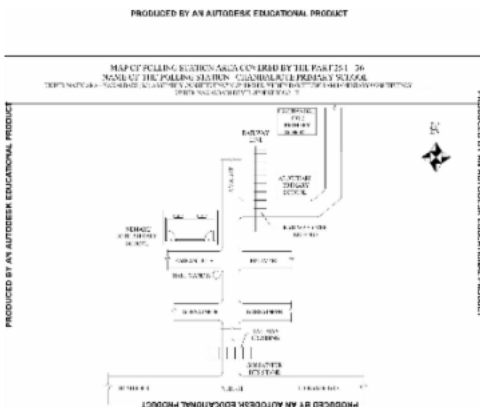

নির্বাচক নিবন্ধন আধিকারিকের স্বাক্ষর

Nazri Naksha

Google Map View

Polling Station Building Front View

Polling Station Front View

Cad View

Key MAP View

1 নাম : গোপাল চন্দ্র অধিকারী পিতার নাম: অন্নপ্রসাদ অধিকারী বাড়ির নং : n0255 বয়স : 28 লিঙ্গ : পুরুষ	ZRS2283596 ফটো উপলব্ধ	2 নাম : তারামনিশ্বরী অধিকারী স্বামীর নাম: অন্নপ্রসাদ অধিকারী বাড়ির নং : n0255 বয়স : 59 লিঙ্গ : মহিলা	ZRS1179092 ফটো উপলব্ধ	Q 3 নাম : হরকাবাহাদুর দর্জি পিতার নাম: পদমবাহাদুর দর্জি বাড়ির নং : বয়স : 68 লিঙ্গ : পুরুষ	WB/04/026/225729 ফটো উপলব্ধ
4 নাম : শ্রেষ্ঠা বর্মন স্বামীর নাম: অভিষেক বর্মন বাড়ির নং : n0286 বয়স : 23 লিঙ্গ : মহিলা	ZRS2765741 ফটো উপলব্ধ	5 নাম : কৃষ্ণা বর্মন পিতার নাম: নারায়ণ বর্মন বাড়ির নং : এন2022 বয়স : 23 লিঙ্গ : মহিলা	ZRS2821742 ফটো উপলব্ধ	6 নাম : নিশা কুমারী বর্মন পিতার নাম: রাজ নারায়ণ বর্মন বাড়ির নং : এন0024 বয়স : 28 লিঙ্গ : মহিলা	ZRS2741908 ফটো উপলব্ধ
7 নাম : বিশো সিংহ স্বামীর নাম: ভৈশল সিংহ বাড়ির নং : n0027 বয়স : 51 লিঙ্গ : মহিলা	BQT1784396 ফটো উপলব্ধ	8 নাম : নিত্য বর্মন পিতার নাম: টিপেন বর্মন বাড়ির নং : N0001 বয়স : 47 লিঙ্গ : পুরুষ	ZRS2624245 ফটো উপলব্ধ	9 নাম : মহেশ বর্মন পিতার নাম: মুদি বর্মন বাড়ির নং : N0401 বয়স : 71 লিঙ্গ : পুরুষ	WB/04/026/285203 ফটো উপলব্ধ
10 নাম : দীপিকা রায় পিতার নাম: গিরিধর রায় বাড়ির নং : N0001 বয়স : 26 লিঙ্গ : মহিলা	ZRS2626158 ফটো উপলব্ধ	11 নাম : সূর্য বর্মন পিতার নাম: ভূপেন্দ্র নাথ বর্মন বাড়ির নং : এন2022 বয়স : 22 লিঙ্গ : পুরুষ	ZRS2901312 ফটো উপলব্ধ	12 নাম : দীপালি সিংহ বর্মন স্বামীর নাম: সুভাষ বর্মন বাড়ির নং : n0227 বয়স : 39 লিঙ্গ : মহিলা	BQT3821105 ফটো উপলব্ধ
13 নাম : শিবা সিংহ পিতার নাম: অজিত সিংহ বাড়ির নং : N0001 বয়স : 24 লিঙ্গ : পুরুষ	ZRS2625820 ফটো উপলব্ধ	14 নাম : শুভজীত বর্মন পিতার নাম: অশিনা বর্মন বাড়ির নং : এন0001 বয়স : 22 লিঙ্গ : পুরুষ	ZRS2821882 ফটো উপলব্ধ	15 নাম : সরোজনী সিংহ স্বামীর নাম: নরেশ সিংহ বাড়ির নং : N0001 বয়স : 27 লিঙ্গ : মহিলা	ZRS2624351 ফটো উপলব্ধ
16 নাম : জয়ন্তী বর্মন স্বামীর নাম: শ্যামল বর্মন বাড়ির নং : N001 বয়স : 26 লিঙ্গ : মহিলা	ZRS2453397 ফটো উপলব্ধ	17 নাম : সুচিত্রা বর্মন পিতার নাম: কালী বর্মন বাড়ির নং : এন2022 বয়স : 24 লিঙ্গ : মহিলা	ZRS2821874 ফটো উপলব্ধ	18 নাম : সঞ্জমিতা সিংহ পিতার নাম: দিবাকর সিংহ বাড়ির নং : N0001 বয়স : 24 লিঙ্গ : মহিলা	ZRS2625853 ফটো উপলব্ধ
19 নাম : প্রতিমা বর্মন স্বামীর নাম: নিত্য বর্মন বাড়ির নং : n0249 বয়স : 33 লিঙ্গ : মহিলা	ZRS2130748 ফটো উপলব্ধ	20 নাম : স্বপ্না বর্মন পিতার নাম: নারায়ণ বর্মন বাড়ির নং : এন0001 বয়স : 21 লিঙ্গ : মহিলা	ZRS2904555 ফটো উপলব্ধ	21 নাম : দীপিকা বর্মন পিতার নাম: অন্নপ্রসাদ বর্মন বাড়ির নং : N001 বয়স : 25 লিঙ্গ : মহিলা	ZRS2626042 ফটো উপলব্ধ
22 নাম : সঞ্জয় বর্মন মায়ের নাম: টিলাটিল বর্মন বাড়ির নং : n0047 বয়স : 35 লিঙ্গ : পুরুষ	ZRS1306489 ফটো উপলব্ধ	23 নাম : সুমতি বর্মন পিতার নাম: জগদীশ বর্মন বাড়ির নং : এন0052 বয়স : 23 লিঙ্গ : মহিলা	ZRS2741924 ফটো উপলব্ধ	24 নাম : দীপা বর্মন পিতার নাম: প্রফুল্ল বর্মন বাড়ির নং : এন0005 বয়স : 23 লিঙ্গ : মহিলা	ZRS2742013 ফটো উপলব্ধ
25 নাম : হিরলা বর্মন পিতার নাম: জগদীশ বর্মন বাড়ির নং : এন0052 বয়স : 25 লিঙ্গ : মহিলা	ZRS2742039 ফটো উপলব্ধ	26 নাম : প্রিয়াঙ্কা বর্মন পিতার নাম: ধরনী বর্মন বাড়ির নং : এন48 বয়স : 23 লিঙ্গ : মহিলা	ZRS2742047 ফটো উপলব্ধ	27 নাম : দীপঙ্কর বর্মন পিতার নাম: গোবিন্দ বর্মন বাড়ির নং : এন0001 বয়স : 22 লিঙ্গ : পুরুষ	ZRS2821841 ফটো উপলব্ধ
28 নাম : যতীন বর্মন পিতার নাম: হরসুন্দর বর্মন বাড়ির নং : n0285 বয়স : 52 লিঙ্গ : পুরুষ	TQF1624220 ফটো উপলব্ধ	29 নাম : দীপু বর্মন পিতার নাম: প্রফুল্ল বর্মন বাড়ির নং : n0001 বয়স : 26 লিঙ্গ : পুরুষ	ZRS2463214 ফটো উপলব্ধ	30 নাম : অনাদীপ বর্মন পিতার নাম: রঙ্গ লাল বর্মন বাড়ির নং : N0001 বয়স : 24 লিঙ্গ : পুরুষ	ZRS2625937 ফটো উপলব্ধ