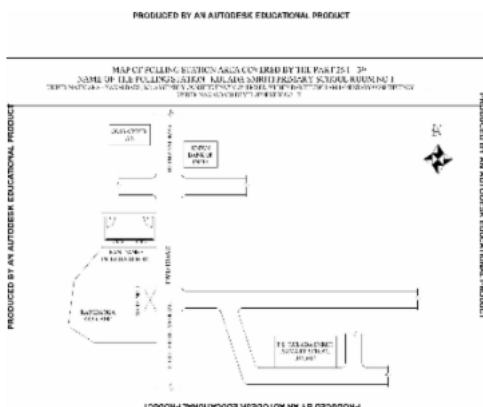

নির্বাচক নিবন্ধন আধিকারিকের স্বাক্ষর

Nazri Naksha

Google Map View

Polling Station Building Front View

Polling Station Front View

Cad View

Key MAP View

1 নাম : অঞ্জু ভাসকর স্বামীর নাম: ললন কুমার বাড়ির নং : n0266 বয়স : 43 লিঙ্গ : মহিলা	ZRS2459014 ফটো উপলব্ধ	2 নাম : ললন কুমার পিতার নাম: রামনিবাস যাদব বাড়ির নং : n0266 বয়স : 46 লিঙ্গ : পুরুষ	FWP4971164 ফটো উপলব্ধ	3 নাম : রমা (বিশ্বাস) ঘোষ স্বামীর নাম: স্বপন ঘোষ বাড়ির নং : n0243 বয়স : 36 লিঙ্গ : মহিলা	ZRS1050822 ফটো উপলব্ধ
4 নাম : প্রসেনজিৎ অধিকারী পিতার নাম: ধীরেন অধিকারী বাড়ির নং : n0066 বয়স : 30 লিঙ্গ : পুরুষ	ZRS1807072 ফটো উপলব্ধ	5 নাম : সঞ্জীব অধিকারী পিতার নাম: মুকুন্দ অধিকারী বাড়ির নং : n0010 বয়স : 43 লিঙ্গ : পুরুষ	BQT2836385 ফটো উপলব্ধ	6 নাম : ধীরেন অধিকারী পিতার নাম: ভয়লাল অধিকারী বাড়ির নং : n0066 বয়স : 59 লিঙ্গ : পুরুষ	WB/04/026/300009 ফটো উপলব্ধ
7 নাম : সবিতা অধিকারী স্বামীর নাম: সুকুন্দ অধিকারী বাড়ির নং : n0092 বয়স : 61 লিঙ্গ : মহিলা	WB/04/026/300006 ফটো উপলব্ধ	8 নাম : সবিতা অধিকারী স্বামীর নাম: ধীরেন অধিকারী বাড়ির নং : n0066 বয়স : 52 লিঙ্গ : মহিলা	BQT1956499 ফটো উপলব্ধ	9 নাম : অমিত সরকার পিতার নাম: অমল সরকার বাড়ির নং : n0010 বয়স : 28 লিঙ্গ : পুরুষ	ZRS2131522 ফটো উপলব্ধ
10 নাম : পবিতা অধিকারী স্বামীর নাম: ধীরেন অধিকারী বাড়ির নং : n0148 বয়স : 46 লিঙ্গ : মহিলা	BQT2836237 ফটো উপলব্ধ	11 নাম : সুরজিত অধিকারী পিতার নাম: ধীরেন অধিকারী বাড়ির নং : নং 23 বয়স : 25 লিঙ্গ : পুরুষ	ZRS2458966 ফটো উপলব্ধ	12 নাম : অশোক অধিকারী পিতার নাম: কাশ্যপ অধিকারী বাড়ির নং : n0148 বয়স : 35 লিঙ্গ : পুরুষ	ZRS1025600 ফটো উপলব্ধ
13 নাম : মানতী অধিকারী পিতার নাম: ধীরেন অধিকারী বাড়ির নং : n0066 বয়স : 28 লিঙ্গ : মহিলা	ZRS2131431 ফটো উপলব্ধ	14 নাম : কাকলি অধিকারী স্বামীর নাম: সঞ্জিব অধিকারী বাড়ির নং : n0010 বয়স : 35 লিঙ্গ : মহিলা	ZRS1307362 ফটো উপলব্ধ	15 নাম : রিংকি অধিকারী স্বামীর নাম: হীরনময় অধিকারী বাড়ির নং : n0148 বয়স : 30 লিঙ্গ : মহিলা	NGW1851518 ফটো উপলব্ধ
16 নাম : অভিজিত অধিকারী পিতার নাম: ধীরেন অধিকারী বাড়ির নং : n0066 বয়স : 27 লিঙ্গ : পুরুষ	ZRS2283893 ফটো উপলব্ধ	17 নাম : প্রদীপ অধিকারী পিতার নাম: মুকুন্দ অধিকারী বাড়ির নং : n0092 বয়স : 46 লিঙ্গ : পুরুষ	BQT1955582 ফটো উপলব্ধ	18 নাম : হীরনময় অধিকারী পিতার নাম: কাশ্যপ অধিকারী বাড়ির নং : n0148 বয়স : 40 লিঙ্গ : পুরুষ	BQT3238391 ফটো উপলব্ধ
19 নাম : উষা অধিকারী পিতার নাম: ক্ষিতীশচন্দ্র অধিকারী বাড়ির নং : n0045 বয়স : 57 লিঙ্গ : মহিলা	WB/04/026/300002 ফটো উপলব্ধ	20 নাম : স্বপ্না অধিকারী স্বামীর নাম: কাশ্যপ অধিকারী বাড়ির নং : n0045 বয়স : 60 লিঙ্গ : মহিলা	WB/04/026/300011 ফটো উপলব্ধ	21 নাম : মধুমিতা সাহা অধিকারী স্বামীর নাম: দিলীপ সাহা বাড়ির নং : n0090 বয়স : 56 লিঙ্গ : মহিলা	ZRS2954386 ফটো উপলব্ধ
22 নাম : নিলিমা অধিকারী স্বামীর নাম: মানিক অধিকারী বাড়ির নং : n0090 বয়স : 34 লিঙ্গ : মহিলা	ZRS1807122 ফটো উপলব্ধ	23 নাম : মানিক অধিকারী পিতার নাম: মনোরঞ্জন অধিকারী বাড়ির নং : n0090 বয়স : 46 লিঙ্গ : পুরুষ	BQT1955541 ফটো উপলব্ধ	24 নাম : সুরত আচার্যী মায়ের নাম: কৃষ্ণা আচার্যী বাড়ির নং : n0182 বয়স : 36 লিঙ্গ : পুরুষ	ZRS1025733 ফটো উপলব্ধ
25 নাম : কৃষ্ণা আচার্যী স্বামীর নাম: শৈলেন আচার্যী বাড়ির নং : n0182 বয়স : 66 লিঙ্গ : মহিলা	WB/04/026/300012 ফটো উপলব্ধ	#2 26 নাম : রাজু কুন্ডু পিতার নাম: সুকদেব কুন্ডু বাড়ির নং : হাউস নং. এন0228 বয়স : 43 লিঙ্গ : পুরুষ	ZRS1307578 ফটো উপলব্ধ	27 নাম : রীনা কুন্ডু স্বামীর নাম: সুকদেব কুন্ডু বাড়ির নং : n0228 বয়স : 60 লিঙ্গ : মহিলা	ZRS1465772 ফটো উপলব্ধ
28 নাম : সরস্বতী রায় স্বামীর নাম: সুরত রঞ্জন রায় বাড়ির নং : n0024 বয়স : 46 লিঙ্গ : মহিলা	BQT3504370 ফটো উপলব্ধ	29 নাম : গৌরী রায় স্বামীর নাম: গোপাল রায় বাড়ির নং : 0035 বয়স : 44 লিঙ্গ : মহিলা	ZRS1806991 ফটো উপলব্ধ	30 নাম : গোপাল রায় পিতার নাম: ধর্মকান্ত রায় বাড়ির নং : n0024 বয়স : 47 লিঙ্গ : পুরুষ	BQT0540476 ফটো উপলব্ধ