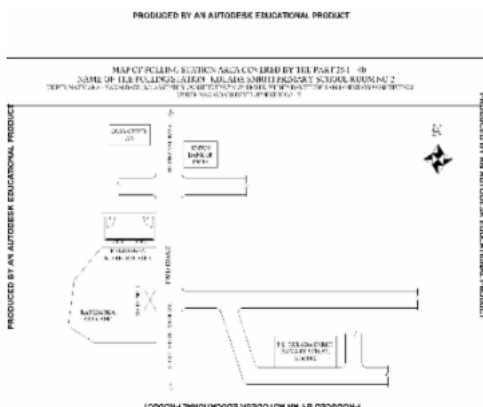

নির্বাচক নিবন্ধন আধিকারিকের স্বাক্ষর

Nazri Naksha

Google Map View

Polling Station Building Front View

Polling Station Front View

Cad View

Key MAP View

1 নাম : সুস্মিতা সিংহ পিতার নাম: তপন সিংহ বাড়ির নং : এন2022 বয়স : 22 লিঙ্গ : মহিলা	ZRS2905081 ফটো উপলব্ধ	2 নাম : তপন সিংহ পিতার নাম: শুরেন সিংহ বাড়ির নং : n0086 বয়স : 54 লিঙ্গ : পুরুষ	BQT2837631 ফটো উপলব্ধ	3 নাম : রঞ্জয় সিংহ পিতার নাম: তপন সিংহ বাড়ির নং : n0086 বয়স : 26 লিঙ্গ : পুরুষ	ZRS2407831 ফটো উপলব্ধ
4 নাম : নিয়োতি সিংহ স্বামীর নাম: তপন সিংহ বাড়ির নং : n0086 বয়স : 48 লিঙ্গ : মহিলা	BQT1956986 ফটো উপলব্ধ	5 নাম : সুরেন সিংহ পিতার নাম: কানাই সিংহ বাড়ির নং : এন0086 বয়স : 78 লিঙ্গ : পুরুষ	ZRS2458784 ফটো উপলব্ধ	6 নাম : সুননা (মিশ্র) লাহিড়ী স্বামীর নাম: কৃষ্ণ দাস লাহিড়ী বাড়ির নং : n0050 বয়স : 53 লিঙ্গ : মহিলা	WB/01/004/297164 ফটো উপলব্ধ
7 নাম : তনয় অধিকারী পিতার নাম: রামেশ্বর অধিকারী বাড়ির নং : n0126 বয়স : 34 লিঙ্গ : পুরুষ	ZRS1181221 ফটো উপলব্ধ	8 নাম : জুথিকা অধিকারী স্বামীর নাম: মঙ্গলা অধিকারী বাড়ির নং : n0113 বয়স : 37 লিঙ্গ : মহিলা	ZRS1465855 ফটো উপলব্ধ	9 নাম : রাজেশ অধিকারী পিতার নাম: রামেশ্বর অধিকারী বাড়ির নং : n0178 বয়স : 42 লিঙ্গ : পুরুষ	BQT3505096 ফটো উপলব্ধ
10 নাম : মঙ্গলা অধিকারী মায়ের নাম: সনক অধিকারী বাড়ির নং : n0113 বয়স : 40 লিঙ্গ : পুরুষ	BQT3628138 ফটো উপলব্ধ	11 নাম : গৌরী অধিকারী স্বামীর নাম: রামেশ্বর অধিকারী বাড়ির নং : n0217 বয়স : 66 লিঙ্গ : মহিলা	BQT3240207 ফটো উপলব্ধ	12 নাম : সনক অধিকারী স্বামীর নাম: রঞ্জীৎ অধিকারী বাড়ির নং : n0113 বয়স : 71 লিঙ্গ : মহিলা	WB/04/026/300010 ফটো উপলব্ধ
13 নাম : রাজশ্রী অধিকারী পিতার নাম: রামেশ্বর অধিকারী বাড়ির নং : n0177 বয়স : 40 লিঙ্গ : মহিলা	BQT3505062 ফটো উপলব্ধ	14 নাম : রাজলক্ষ্মী অধিকারী ঘোষ স্বামীর নাম: রবীন্দ্র নাথ অধিকারী বাড়ির নং : n2023 বয়স : 47 লিঙ্গ : মহিলা	CHV2680536 ফটো উপলব্ধ	15 নাম : মোহাম্মদ সাজ্জাদ আলম পিতার নাম: মোহাম্মদ ইসরাইল বাড়ির নং : রাণীদংগা বয়স : 25 লিঙ্গ : পুরুষ	UZQ2099646 ফটো উপলব্ধ
16 নাম : সিতারাম ওরাও পিতার নাম: ত্রতোয়া ওরাও বাড়ির নং : n0167 বয়স : 52 লিঙ্গ : পুরুষ	ZRS1025568 ফটো উপলব্ধ	17 নাম : বিনিতা ওরাও স্বামীর নাম: সিতারাম ওরাও বাড়ির নং : n0168 বয়স : 47 লিঙ্গ : মহিলা	ZRS1025576 ফটো উপলব্ধ	18 নাম : নিসী ওরৌ পিতার নাম: সীতারাম ওরাও বাড়ির নং : N167 বয়স : 24 লিঙ্গ : মহিলা	ZRS2614642 ফটো উপলব্ধ
19 নাম : শ্বেহা ওরৌ পিতার নাম: সীতারাম ওরাও বাড়ির নং : এন167 বয়স : 25 লিঙ্গ : মহিলা	ZRS2652238 ফটো উপলব্ধ	20 নাম : রতিকা সিংহ স্বামীর নাম: সৌতম সিংহ বাড়ির নং : এন2020 বয়স : 35 লিঙ্গ : মহিলা	NTL1123736 ফটো উপলব্ধ	21 নাম : উডেন দুকপা শর্মা স্বামীর নাম: ডি রাজ শর্মা বাড়ির নং : এন2020 বয়স : 33 লিঙ্গ : মহিলা	IBN1947175 ফটো উপলব্ধ
22 নাম : রামধানী কারোয়া পিতার নাম: সাকুর কারোয়া বাড়ির নং : এন2020 বয়স : 36 লিঙ্গ : মহিলা	NTL1001106 ফটো উপলব্ধ	23 নাম : শ্রাবনী গোস্বামী (ভৌমিক) স্বামীর নাম: অংশুমান ভৌমিক বাড়ির নং : নং 001 বয়স : 34 লিঙ্গ : মহিলা	RIY1752179 ফটো উপলব্ধ	24 নাম : বিভা ছেত্রি স্বামীর নাম: অর্জুন ছেত্রি বাড়ির নং : এন0001 বয়স : 51 লিঙ্গ : মহিলা	CCX0676106 ফটো উপলব্ধ
25 নাম : বাপ্পাই রায় পিতার নাম: প্রান বল্লভ রায় বাড়ির নং : n0104 বয়স : 36 লিঙ্গ : পুরুষ	BQT3831385 ফটো উপলব্ধ	26 নাম : বিল্লি পাণ্ডালিল জেকব পিতার নাম: পি. ভি. জেকব বাড়ির নং : n0072 বয়স : 65 লিঙ্গ : পুরুষ	WB/04/026/300032 ফটো উপলব্ধ	27 নাম : জেকব বিলসন বিল্লি পি জেকব পিতার নাম: বিল্লি বাড়ির নং : n0072 বয়স : 36 লিঙ্গ : পুরুষ	ZRS1025709 ফটো উপলব্ধ
28 নাম : পরিতোষ প্রধান পিতার নাম: হেমন্ত কুমার প্রধান বাড়ির নং : n0072 বয়স : 45 লিঙ্গ : পুরুষ	BQT2836302 ফটো উপলব্ধ	29 নাম : কমল শীল পিতার নাম: মহানন্দ শীল বাড়ির নং : 25 বয়স : 50 লিঙ্গ : পুরুষ	ZRS2952604 ফটো উপলব্ধ	30 নাম : ইন্দ্রানী রায় ছই স্বামীর নাম: শুভব্রত ছই বাড়ির নং : n0023 বয়স : 35 লিঙ্গ : মহিলা	SKW1176973 ফটো উপলব্ধ