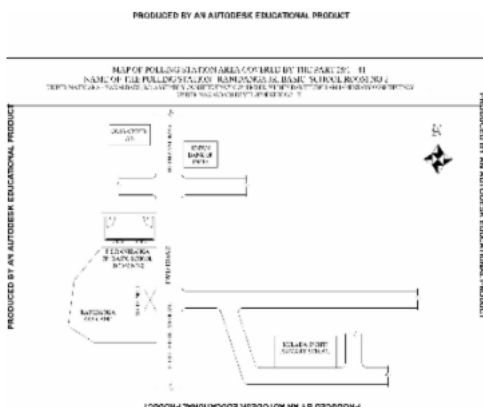

নির্বাচক নিবন্ধন আধিকারিকের স্বাক্ষর

Nazri Naksha

Google Map View

Polling Station Building Front View

Polling Station Front View

Cad View

Key MAP View

1 নাম : অনিমা (সিংহ) নার্জিনারী স্বামীর নাম: সমিত নার্জিনারী বাড়ির নং : n0359 বয়স : 36 লিঙ্গ : মহিলা	ZRS1117795 ফটো উপলব্ধ	2 নাম : ইতি অধিকারী পিতার নাম: সিতেন অধিকারী বাড়ির নং : নং 001 বয়স : 25 লিঙ্গ : মহিলা	ZRS2458164 ফটো উপলব্ধ	3 নাম : তাপসী অধিকারী পিতার নাম: সন্তু অধিকারী বাড়ির নং : n0276 বয়স : 26 লিঙ্গ : মহিলা	ZRS2407989 ফটো উপলব্ধ
4 নাম : শর্মিষ্ঠা অধিকারী পিতার নাম: মানিক অধিকারী বাড়ির নং : এন0253 বয়স : 24 লিঙ্গ : মহিলা	ZRS2736403 ফটো উপলব্ধ	5 নাম : ভারত অধিকারী পিতার নাম: জিতেন অধিকারী বাড়ির নং : n0282 বয়স : 29 লিঙ্গ : পুরুষ	ZRS2407997 ফটো উপলব্ধ	6 নাম : সবিতা অধিকারী (বোস) স্বামীর নাম: রতন মানিক অধিকারী বাড়ির নং : n0226 বয়স : 50 লিঙ্গ : মহিলা	ZRS0499475 ফটো উপলব্ধ
7 নাম : অমিত অধিকার পিতার নাম: স্বী রতন মানিক অধিকার বাড়ির নং : নং0226 বয়স : 26 লিঙ্গ : পুরুষ	ZRS2457562 ফটো উপলব্ধ	8 নাম : শঙ্কর কুড়ি পিতার নাম: হরিপদ কুড়ি বাড়ির নং : n0035 বয়স : 57 লিঙ্গ : পুরুষ	WB/04/026/303623 ফটো উপলব্ধ	9 নাম : রাখি কুরি পিতার নাম: সনজিব কুরি বাড়ির নং : নং 0094 বয়স : 26 লিঙ্গ : মহিলা	ZRS2458040 ফটো উপলব্ধ
10 নাম : সুজিত কুড়ি পিতার নাম: হরিপদ কুড়ি বাড়ির নং : n0215 বয়স : 47 লিঙ্গ : পুরুষ	BQT3240231 ফটো উপলব্ধ	11 নাম : পুতুল কুড়ি স্বামীর নাম: সঞ্জিব কুড়ি বাড়ির নং : n0191 বয়স : 49 লিঙ্গ : মহিলা	BQT2837961 ফটো উপলব্ধ	12 নাম : রবি নাথ বা পিতার নাম: রমানন্দ বা বাড়ির নং : n0035 বয়স : 31 লিঙ্গ : পুরুষ	ZRS1807775 ফটো উপলব্ধ
13 নাম : খুরাণী কুড়ি স্বামীর নাম: হরিপদ কুড়ি বাড়ির নং : n0035 বয়স : 63 লিঙ্গ : মহিলা	WB/04/026/303622 ফটো উপলব্ধ	14 নাম : করিশমা ঘোষ পিতার নাম: তুষ্ট ঘোষ বাড়ির নং : এন035 বয়স : 29 লিঙ্গ : মহিলা	NTL1644194 ফটো উপলব্ধ	15 নাম : শিপ্রা কর্মকার স্বামীর নাম: পূর্ণচন্দ্র কর্মকার বাড়ির নং : n0035 বয়স : 53 লিঙ্গ : মহিলা	WB/04/026/303619 ফটো উপলব্ধ
16 নাম : বেনমোহন কুড়ি পিতার নাম: রুক্মিনীকান্ত কুড়ি বাড়ির নং : n0094 বয়স : 57 লিঙ্গ : পুরুষ	ZRS2788933 ফটো উপলব্ধ	17 নাম : মিনা দাস স্বামীর নাম: বাদল দাস বাড়ির নং : n0035 বয়স : 48 লিঙ্গ : মহিলা	BQT3242203 ফটো উপলব্ধ	18 নাম : পূর্ণচন্দ্র কর্মকার পিতার নাম: দিনেশচন্দ্র কর্মকার বাড়ির নং : n0035 বয়স : 71 লিঙ্গ : পুরুষ	BQT1783257 ফটো উপলব্ধ
19 নাম : সঞ্জীব কুড়ি পিতার নাম: হরিপদ কুড়ি বাড়ির নং : n0094 বয়স : 52 লিঙ্গ : পুরুষ	WB/04/026/303624 ফটো উপলব্ধ	20 নাম : পূজা কর্মকার (সরকার) স্বামীর নাম: রতন সরকার বাড়ির নং : n0388 বয়স : 30 লিঙ্গ : মহিলা	ZRS2256469 ফটো উপলব্ধ	#2 21 নাম : মোনোমিতা খাস্তগীর পিতার নাম: প্রিয়লাল খাস্তগীর বাড়ির নং : n0024 বয়স : 41 লিঙ্গ : মহিলা	BQT3074895 ফটো উপলব্ধ
22 নাম : ইন্দ্রানী খাস্তগীর স্বামীর নাম: দেবশীষ খাস্তগীর বাড়ির নং : n0025 বয়স : 36 লিঙ্গ : মহিলা	ZRS1910561 ফটো উপলব্ধ	23 নাম : প্রিয়লাল খাস্তগীর পিতার নাম: কৃষ্ণকৃপা খাস্তগীর বাড়ির নং : n0024 বয়স : 79 লিঙ্গ : পুরুষ	BQT3240223 ফটো উপলব্ধ	24 নাম : প্রিতীলতা খাস্তগীর স্বামীর নাম: প্রিয়লাল খাস্তগীর বাড়ির নং : n0024 বয়স : 63 লিঙ্গ : মহিলা	ZRS2931129 ফটো উপলব্ধ
25 নাম : তুলসি কুড়ি পিতার নাম: পরেশ কুড়ি বাড়ির নং : n0024 বয়স : 38 লিঙ্গ : মহিলা	BQT3832102 ফটো উপলব্ধ	26 নাম : দেবাশিষ খাস্তগীর পিতার নাম: প্রিয়লাল খাস্তগীর বাড়ির নং : n0025 বয়স : 46 লিঙ্গ : পুরুষ	BQT2837995 ফটো উপলব্ধ	27 নাম : মানব গুহ মজুমদার পিতার নাম: বিমান গুহ মজুমদার বাড়ির নং : n0125 বয়স : 34 লিঙ্গ : পুরুষ	ZRS1466572 ফটো উপলব্ধ
28 নাম : বিমান গুহমজুমদার পিতার নাম: গোপাল গুহমজুমদার বাড়ির নং : n0125 বয়স : 59 লিঙ্গ : পুরুষ	WB/04/026/303628 ফটো উপলব্ধ	29 নাম : বিশুজীত কর্মকার পিতার নাম: স্বপন কর্মকার বাড়ির নং : n0125 বয়স : 32 লিঙ্গ : পুরুষ	ZRS1980473 ফটো উপলব্ধ	30 নাম : বিশুজিৎ গুহ মজুমদার পিতার নাম: বিমান গুহ মজুমদার বাড়ির নং : n0125 বয়স : 33 লিঙ্গ : পুরুষ	ZRS1644277 ফটো উপলব্ধ