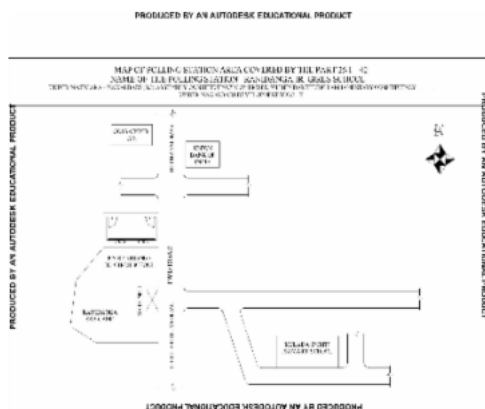

নির্বাচক নিবন্ধন আধিকারিকের স্বাক্ষর

Nazri Naksha

Google Map View

Polling Station Building Front View

Polling Station Front View

Cad View

Key MAP View

1 নাম : রাজেশ্বর প্রসাদ গৌতম পিতার নাম: গোলিরাম বাড়ির নং : n0206 বয়স : 37 লিঙ্গ : পুরুষ	BQT3831781 ফটো উপলব্ধ	2 নাম : বীজেন অধিকারী পিতার নাম: মহেন্দ্রনাথ অধিকারী বাড়ির নং : n0098 বয়স : 36 লিঙ্গ : পুরুষ	ZRS1181437 ফটো উপলব্ধ	3 নাম : গীতা রায় (অধিকারী) স্বামীর নাম: বীজেন রায় বাড়ির নং : n0098 বয়স : 32 লিঙ্গ : মহিলা	ZRS2225977 ফটো উপলব্ধ
4 নাম : সুনীলা বর্মণ স্বামীর নাম: উমেশ অধিকারী বাড়ির নং : নং032 বয়স : 26 লিঙ্গ : মহিলা	ZRS2456689 ফটো উপলব্ধ	5 নাম : তাপস আর্ষ পিতার নাম: অনিল আর্ষ বাড়ির নং : পাট নং 146 বয়স : 46 লিঙ্গ : পুরুষ	BQT2838043 ফটো উপলব্ধ	6 নাম : জোৎস্না অধিকারী স্বামীর নাম: সর্কিন্দর অধিকারী বাড়ির নং : n0032 বয়স : 56 লিঙ্গ : মহিলা	WB/04/026/303614 ফটো উপলব্ধ
7 নাম : পুতুল আর্ষ স্বামীর নাম: অজয় আর্ষ বাড়ির নং : n0287 বয়স : 43 লিঙ্গ : মহিলা	ZRS0497354 ফটো উপলব্ধ	8 নাম : মশান্ত অধিকারী পিতার নাম: সর্কিন্দর অধিকারী বাড়ির নং : n0032 বয়স : 33 লিঙ্গ : পুরুষ	ZRS1644673 ফটো উপলব্ধ	9 নাম : অঞ্জলী আর্ষ স্বামীর নাম: অনিল আর্ষ বাড়ির নং : 9 বয়স : 65 লিঙ্গ : মহিলা	ZRS3079662 ফটো উপলব্ধ
10 নাম : অনিল আর্ষ পিতার নাম: রামচন্দ্র আর্ষ বাড়ির নং : n0032 বয়স : 78 লিঙ্গ : পুরুষ	BQT3240157 ফটো উপলব্ধ	11 নাম : উমেশ অধিকারী পিতার নাম: সর্কিন্দর নাথ অধিকারী বাড়ির নং : n0032 বয়স : 32 লিঙ্গ : পুরুষ	ZRS1644665 ফটো উপলব্ধ	12 নাম : রানু ঘোষ স্বামীর নাম: নেপাল ঘোষ বাড়ির নং : n0032 বয়স : 53 লিঙ্গ : মহিলা	ZRS1981018 ফটো উপলব্ধ
13 নাম : বুধন অধিকারী স্বামীর নাম: মহেন্দ্র নাথ অধিকারী বাড়ির নং : n0032 বয়স : 57 লিঙ্গ : মহিলা	WB/04/026/303616 ফটো উপলব্ধ	14 নাম : সম্পা আর্ষ (ঘোষ) স্বামীর নাম: শিবু আর্ষ বাড়ির নং : n0032 বয়স : 38 লিঙ্গ : মহিলা	ZRS1910645 ফটো উপলব্ধ	15 নাম : সুমিত্রা কুমারী স্বামীর নাম: বিরেন্দ্র কুমার বাড়ির নং : n0129 বয়স : 37 লিঙ্গ : মহিলা	ZRS1980986 ফটো উপলব্ধ
16 নাম : বীরেন্দ্র কুমার যাদব পিতার নাম: মুন্ড্রিকা যাদব বাড়ির নং : n0129 বয়স : 42 লিঙ্গ : পুরুষ	ZRS0496323 ফটো উপলব্ধ	17 নাম : পবন ঘোষ পিতার নাম: মঙ্গল ঘোষ বাড়ির নং : এন0001 বয়স : 55 লিঙ্গ : পুরুষ	NTL2101301 ফটো উপলব্ধ	18 নাম : প্রতিমা ঘোষ স্বামীর নাম: পবন ঘোষ বাড়ির নং : এন0001 বয়স : 48 লিঙ্গ : মহিলা	BQT1955368 ফটো উপলব্ধ
19 নাম : মৃন্ময় কুমার সিংহ পিতার নাম: জয়দেব কুমার সিংহ বাড়ির নং : এন0017 বয়স : 23 লিঙ্গ : পুরুষ	ZRS2792141 ফটো উপলব্ধ	20 নাম : আলোক কুমার গোস্বামী পিতার নাম: নকুলেশ্বর গোস্বামী বাড়ির নং : n0323 বয়স : 65 লিঙ্গ : পুরুষ	DCH0123125 ফটো উপলব্ধ	21 নাম : বর্ণা গোস্বামী স্বামীর নাম: আলোককুমার গোস্বামী বাড়ির নং : n0322 বয়স : 55 লিঙ্গ : মহিলা	DCH0123133 ফটো উপলব্ধ
22 নাম : জ্যোতি গোস্বামী স্বামীর নাম: সচীন্দ্রলাল গোস্বামী বাড়ির নং : n0149 বয়স : 73 লিঙ্গ : মহিলা	WB/04/026/303014 ফটো উপলব্ধ	23 নাম : অনিরুদ্ধ গোস্বামী পিতার নাম: আলোক কুমার গোস্বামী বাড়ির নং : n0320 বয়স : 32 লিঙ্গ : পুরুষ	DCH0284836 ফটো উপলব্ধ	24 নাম : দেবজিৎ গোস্বামী পিতার নাম: শচীন্দ্রলাল গোস্বামী বাড়ির নং : এন0001 বয়স : 36 লিঙ্গ : পুরুষ	ZRS0496414 ফটো উপলব্ধ
25 নাম : সরস্বতী গৌতম পিতার নাম: গলিরাম গৌতম বাড়ির নং : n0214 বয়স : 35 লিঙ্গ : মহিলা	ZRS1182179 ফটো উপলব্ধ	26 নাম : স্বপন ঘোষ পিতার নাম: যোগেশ চন্দ্র ঘোষ বাড়ির নং : n0022 বয়স : 66 লিঙ্গ : পুরুষ	WB/04/026/303032 ফটো উপলব্ধ	Q 27 নাম : রিপা ঘোষ স্বামীর নাম: গোপাল ঘোষ বাড়ির নং : বয়স : 29 লিঙ্গ : মহিলা	ZRS1981034 ফটো উপলব্ধ
28 নাম : গোপাল ঘোষ পিতার নাম: গোবিন্দ ঘোষ বাড়ির নং : n0021 বয়স : 38 লিঙ্গ : পুরুষ	BQT3755071 ফটো উপলব্ধ	29 নাম : তপন ঘোষ পিতার নাম: কুরান ঘোষ বাড়ির নং : n0076 বয়স : 46 লিঙ্গ : পুরুষ	BQT3629391 ফটো উপলব্ধ	30 নাম : রিকু ঘোষ পিতার নাম: হরি ঘোষ বাড়ির নং : n0027 বয়স : 29 লিঙ্গ : মহিলা	ZRS1981067 ফটো উপলব্ধ