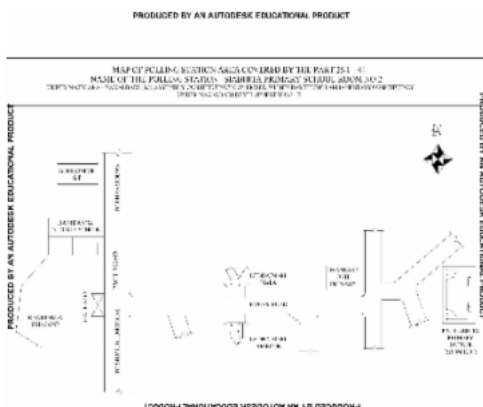

নির্বাচক নিবন্ধন আধিকারিকের স্বাক্ষর

Nazri Naksha

Google Map View

Polling Station Building Front View

Polling Station Front View

Cad View

Key MAP View

1 নাম : রাম নাথ বর্মন মায়ের নাম: দীনবন্ধু বর্মন বাড়ির নং : n0023 বয়স : 34 লিঙ্গ : পুরুষ	ZRS1308709	ফটো উপলব্ধ	2 নাম : বিমলা বর্মন পিতার নাম: দীনাবন্ধু বর্মন বাড়ির নং : n0023 বয়স : 52 লিঙ্গ : মহিলা	WB/04/026/306503	ফটো উপলব্ধ	3 নাম : সবিনাথ বর্মন মায়ের নাম: বিমলা বর্মন বাড়ির নং : n0023 বয়স : 33 লিঙ্গ : পুরুষ	ZRS1645472	ফটো উপলব্ধ
4 নাম : পূর্ণবালা বর্মন পিতার নাম: সুরেন্দ্রনাথ বাড়ির নং : n0023 বয়স : 81 লিঙ্গ : মহিলা	WB/04/026/306498	ফটো উপলব্ধ	Q 5 নাম : বনু দাস স্বামীর নাম: মণি দাস বাড়ির নং : এন00077 বয়স : 52 লিঙ্গ : মহিলা	ZRS2737252	ফটো উপলব্ধ	6 নাম : রঞ্জনা বর্মন স্বামীর নাম: নরেশ বর্মন বাড়ির নং : n0055 বয়স : 63 লিঙ্গ : মহিলা	WB/04/026/306230	ফটো উপলব্ধ
7 নাম : বাবলু সিংহ পিতার নাম: নরেশ সিংহ বাড়ির নং : n0024 বয়স : 42 লিঙ্গ : পুরুষ	BQT2840833	ফটো উপলব্ধ	8 নাম : অঞ্জলী বর্মন পিতার নাম: জগদীশ চন্দ্র বর্মন বাড়ির নং : n0039 বয়স : 30 লিঙ্গ : মহিলা	ZRS1808575	ফটো উপলব্ধ	Q 9 নাম : সূর্যমনি বর্মন (সিংহ) স্বামীর নাম: যুধিষ্ঠির বর্মন বাড়ির নং : বয়স : 42 লিঙ্গ : মহিলা	BQT3755733	ফটো উপলব্ধ
10 নাম : মনরঞ্জন বর্মন পিতার নাম: জগদীশ বর্মন বাড়ির নং : নং 0212 বয়স : 25 লিঙ্গ : পুরুষ	ZRS2456168	ফটো উপলব্ধ	11 নাম : বিমল বর্মন পিতার নাম: যদুনাথ বর্মন বাড়ির নং : n0038 বয়স : 51 লিঙ্গ : পুরুষ	WB/04/026/306241	ফটো উপলব্ধ	12 নাম : দীনঞ্জল বর্মন স্বামীর নাম: পবিত্র বর্মন বাড়ির নং : n0038 বয়স : 55 লিঙ্গ : মহিলা	WB/04/026/306240	ফটো উপলব্ধ
13 নাম : তরুবালা বর্মন স্বামীর নাম: বিমল বর্মন বাড়ির নং : n0038 বয়স : 47 লিঙ্গ : মহিলা	BQT1855824	ফটো উপলব্ধ	14 নাম : সুব্রত বর্মন পিতার নাম: ধর্মনারায়ন বর্মন বাড়ির নং : n0037 বয়স : 36 লিঙ্গ : পুরুষ	ZRS1308691	ফটো উপলব্ধ	15 নাম : শচিন বর্মন পিতার নাম: মহিন্দার বর্মন বাড়ির নং : n0005 বয়স : 34 লিঙ্গ : পুরুষ	ZRS1182922	ফটো উপলব্ধ
16 নাম : ভারতী বর্মন স্বামীর নাম: অমর বর্মন বাড়ির নং : n0128 বয়স : 34 লিঙ্গ : মহিলা	NFH1166172	ফটো উপলব্ধ	17 নাম : অমর বর্মন পিতার নাম: হিপেন্দ্র বর্মন বাড়ির নং : n0128 বয়স : 49 লিঙ্গ : পুরুষ	MFW0024562	ফটো উপলব্ধ	18 নাম : পবিত্র বর্মন পিতার নাম: যদুনাথ বর্মন বাড়ির নং : n0038 বয়স : 74 লিঙ্গ : পুরুষ	WB/04/026/306239	ফটো উপলব্ধ
# 19 নাম : মনুকান্ত বর্মন পিতার নাম: শরৎ বর্মন বাড়ির নং : n0026 বয়স : 77 লিঙ্গ : পুরুষ	ZRS3104098	ফটো উপলব্ধ	20 নাম : সুমিত্রা বর্মন পিতার নাম: ধর্মনারায়ন বর্মন বাড়ির নং : n0037 বয়স : 56 লিঙ্গ : মহিলা	WB/04/026/306492	ফটো উপলব্ধ	21 নাম : মুনাল বর্মন পিতার নাম: সুকুন্দ বর্মন বাড়ির নং : n0163 বয়স : 27 লিঙ্গ : পুরুষ	ZRS2366086	ফটো উপলব্ধ
22 নাম : কৈলাশ বর্মন পিতার নাম: ইন্দ্রদেব বর্মন বাড়ির নং : n0055 বয়স : 35 লিঙ্গ : পুরুষ	ZRS1182971	ফটো উপলব্ধ	23 নাম : নীরবালা বর্মন স্বামীর নাম: নিরস বর্মন বাড়ির নং : n0046 বয়স : 78 লিঙ্গ : মহিলা	WB/04/026/306222	ফটো উপলব্ধ	24 নাম : ভগিরথ বর্মন পিতার নাম: মুকুন্দ বর্মন বাড়ির নং : n0042 বয়স : 37 লিঙ্গ : পুরুষ	BQT3755741	ফটো উপলব্ধ
25 নাম : জগদীশচন্দ্র বর্মন পিতার নাম: রজনীকান্ত বর্মন বাড়ির নং : n0039 বয়স : 76 লিঙ্গ : পুরুষ	WB/04/026/306225	ফটো উপলব্ধ	Q 26 নাম : বিপ্লব বর্মন পিতার নাম: কিরণ চন্দ্র বর্মন বাড়ির নং : বয়স : 32 লিঙ্গ : পুরুষ	ZRS1805753	ফটো উপলব্ধ	27 নাম : প্রদীপ বর্মন মায়ের নাম: বিমলা বর্মন বাড়ির নং : n0109 বয়স : 44 লিঙ্গ : পুরুষ	BQT3832466	ফটো উপলব্ধ
28 নাম : দেবব্রত বর্মন পিতার নাম: ইন্দ্রদেব বর্মন বাড়ির নং : n0055 বয়স : 34 লিঙ্গ : পুরুষ	ZRS1183185	ফটো উপলব্ধ	29 নাম : বাপি সিংহ পিতার নাম: অফিলাল সিংহ বাড়ির নং : এন0001 বয়স : 34 লিঙ্গ : পুরুষ	ZRS1183284	ফটো উপলব্ধ	30 নাম : প্রতিমা বর্মন স্বামীর নাম: বিপ্লব বর্মন বাড়ির নং : n0140 বয়স : 30 লিঙ্গ : মহিলা	ZRS2284685	ফটো উপলব্ধ